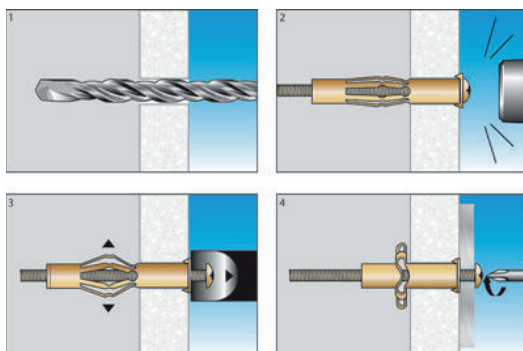

### Anclaje tipo paraguas FTP

Código	Medida (mm)	Broca (mm)	unds caja	unds cartón
710432	M-4x 32	8	200	1.200
710445	M-4x 38	8	200	1.200
710446	M-4x 46	8	200	1.200
710537	M-5x 37	10	100	1.200
710558	M-5x 52	10	100	1.200
710561	M-5x 65	10	100	1.200
710637	M-6x 37	12	100	1.200
710652	M-6x 52	12	100	1.200
710664	M-6x 65	12	50	600
710852	M-8x 52	14	50	600

### FESIT FTP

Anclaje para hueco.

Hollow wall anchor.