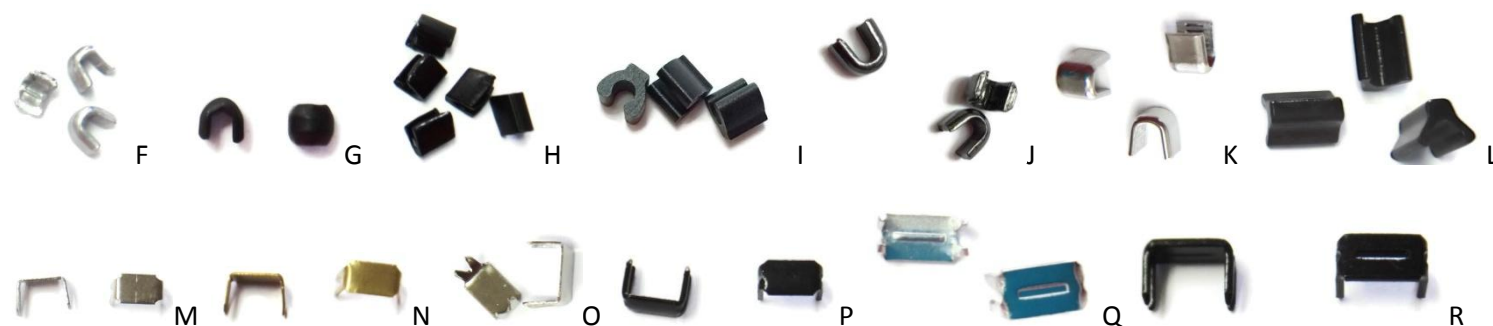

COMPOSANTES À FERMETURES ÉCLAIR

	ITEM	DESCRIPTION	QTE MIN
A	112TS-NK	Arrêt du haut #3, argent	100
B	110TS-NK	Arrêt du haut #5 pour spirale, argent	100
C	115-116TS-BA	Arrêt du haut #5, brass antique	100
D	115-116TS-BN	Arrêt du haut #5, noir antique	100
E	115-116TS-LT	Arrêt du haut #5, or	100
F	115-116TS-NK	Arrêt du haut #5, argent	100
G	115-116TS-258	Arrêt du haut #5, noir	100
H	115-116TS258N	Arrêt du haut #5 allongé, noir	100
I	8TS-258	Arrêt du haut #8, noir	100
J	117TS-BN	Arrêt du haut #10, noir antique	100
K	117TS-NK	Arrêt du haut #10, argent	100
L	119TS-258	Arrêt du haut #10, noir	100
M	112BS-NK	Arrêt du bas #3, argent	100
N	115-116BS-LT	Arrêt du bas #5, or	100
O	115-116BS-NK	Arrêt du bas #5, argent	100
P	115-116BS-258	Arrêt du bas #5, noir	100
Q	117BS-NK	Arrêt du bas #10, argent	100
R	119BS-258	Arrêt du bas #10, noir	100

CURSEURS

	ITEM	DESCRIPTION	QTE MIN
A	112CR-NK	Curseur spirale #3, argent	12
B	112CR-222	Curseur spirale #3, marine	12
C	112CR-248	Curseur spirale #3, sable	12
D	112CR-253	Curseur spirale #3, beige	12
E	112CR-258	Curseur spirale #3, noir	12
F	112CR-259	Curseur spirale #3, blanc	12
G	112CR-261	Curseur spirale #3, ivoire	12