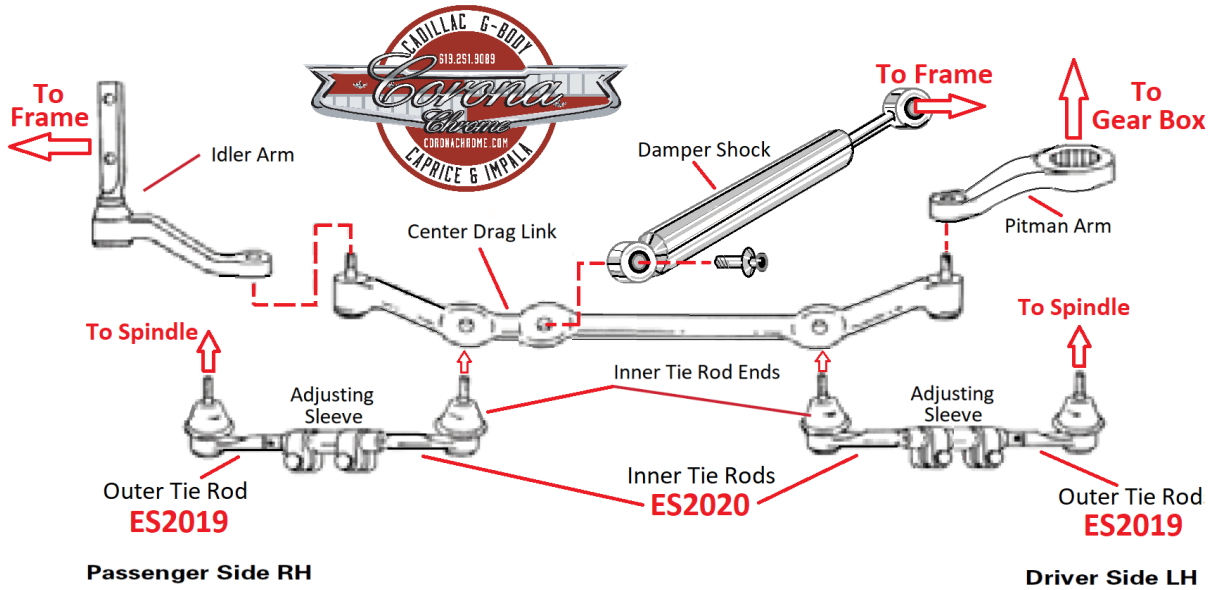

77-96 Cadillac With Damper Shock Steering Linkage v1.a

CORONACHROME.com 619-251-9089   @coronachrome

77-96 Cadillac With Damper Shock Steering Linkage v1.a

CORONACHROME.com 619-251-9089   @coronachrome