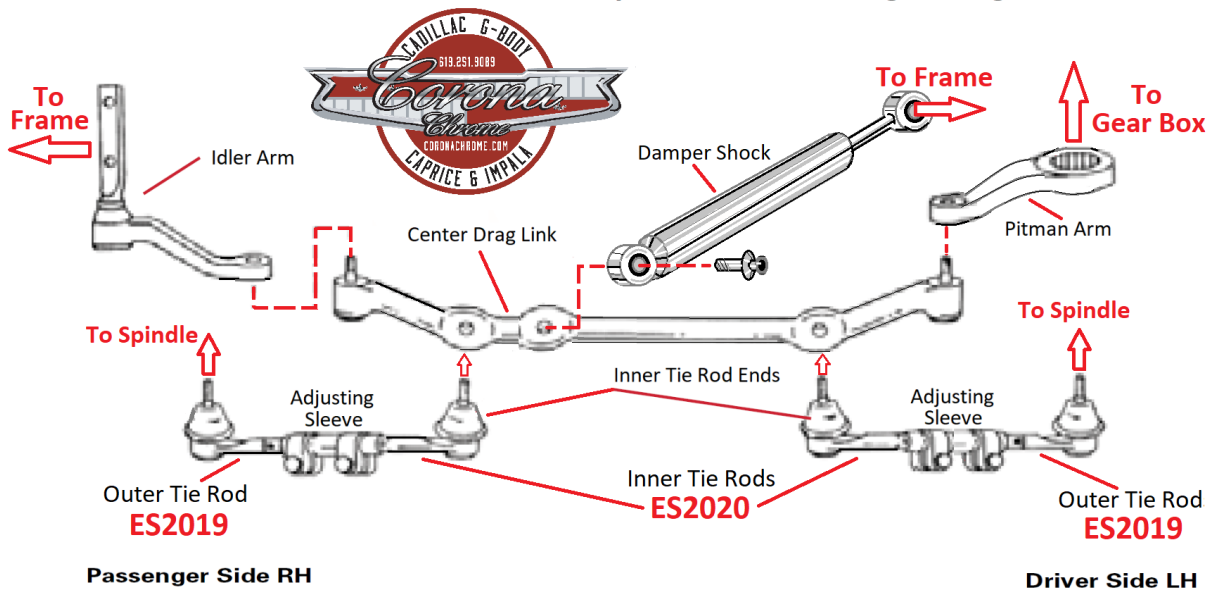

77-96 Cadillac With Damper Shock Steering Linkage v1.a

CORONACHROME.com 619-251-9089   @coronachrome

77-96 Cadillac With Damper Shock Steering Linkage v1.a

CORONACHROME.com 619-251-9089   @coronachrome