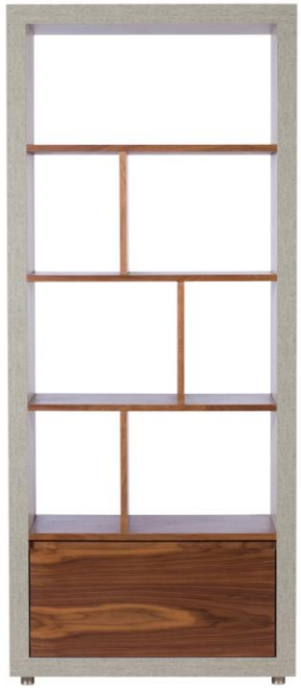

# Porto Living & Dining

CODE	DESCRIPTION	Height (mm)	Width (mm)	Depth (mm)	RRP (£)
C144	Oscar Dining Chair Grey & Brown	905	465	585	69
C144	Oscar Dining Chair Grey	905	465	585	69
C144	Oscar Dining Chair Silver	905	465	585	69
C170	Andrea Bar Chair	1050	410	520	75
PT01	200cm Dining Table	750	2000	1000	425
PT02	Wide Sideboard	750	1600	450	549
PT03	Coffee Table	380	1300	650	225
PT04	Lamp Table	500	450	450	165
PT05	TV Unit	500	1200	450	385
PT06	160cm Dining Table	750	1600	900	399
PT07	Flip Top Table	750	900	900	425
PT08	Corner Bench (LHF or RHF)	840	2280	1780	
PT09	Dining Bench	480	1200	450	1249
PT10	Dining Table	760	1350	800	
PT11	Narrow Sideboard	800	1000	420	395
PT12	Tall Bookcase	1900	800	390	595
PT13	Office Desk	750	1400	650	475
PT14	Bar Table	1100	700	700	275
PT15	Display Wide Sideboard	800	1650	450	619
PT17	Extending Dining Table	760	1600(2200)	900	565
PT19	Walnut Extending Dining Table	750	1400(1800)	1100	649
PT23	Corner Desk	760	1350	500	399

# Porto Living & Dining

PT11

PT02

PT15

PT12

PT13

PT23

C144 Grey