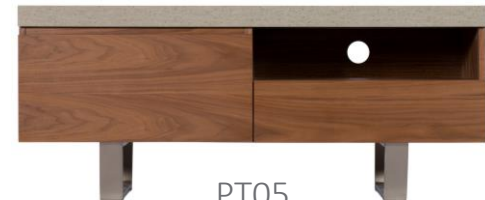

Porto Living & Dining

PT05