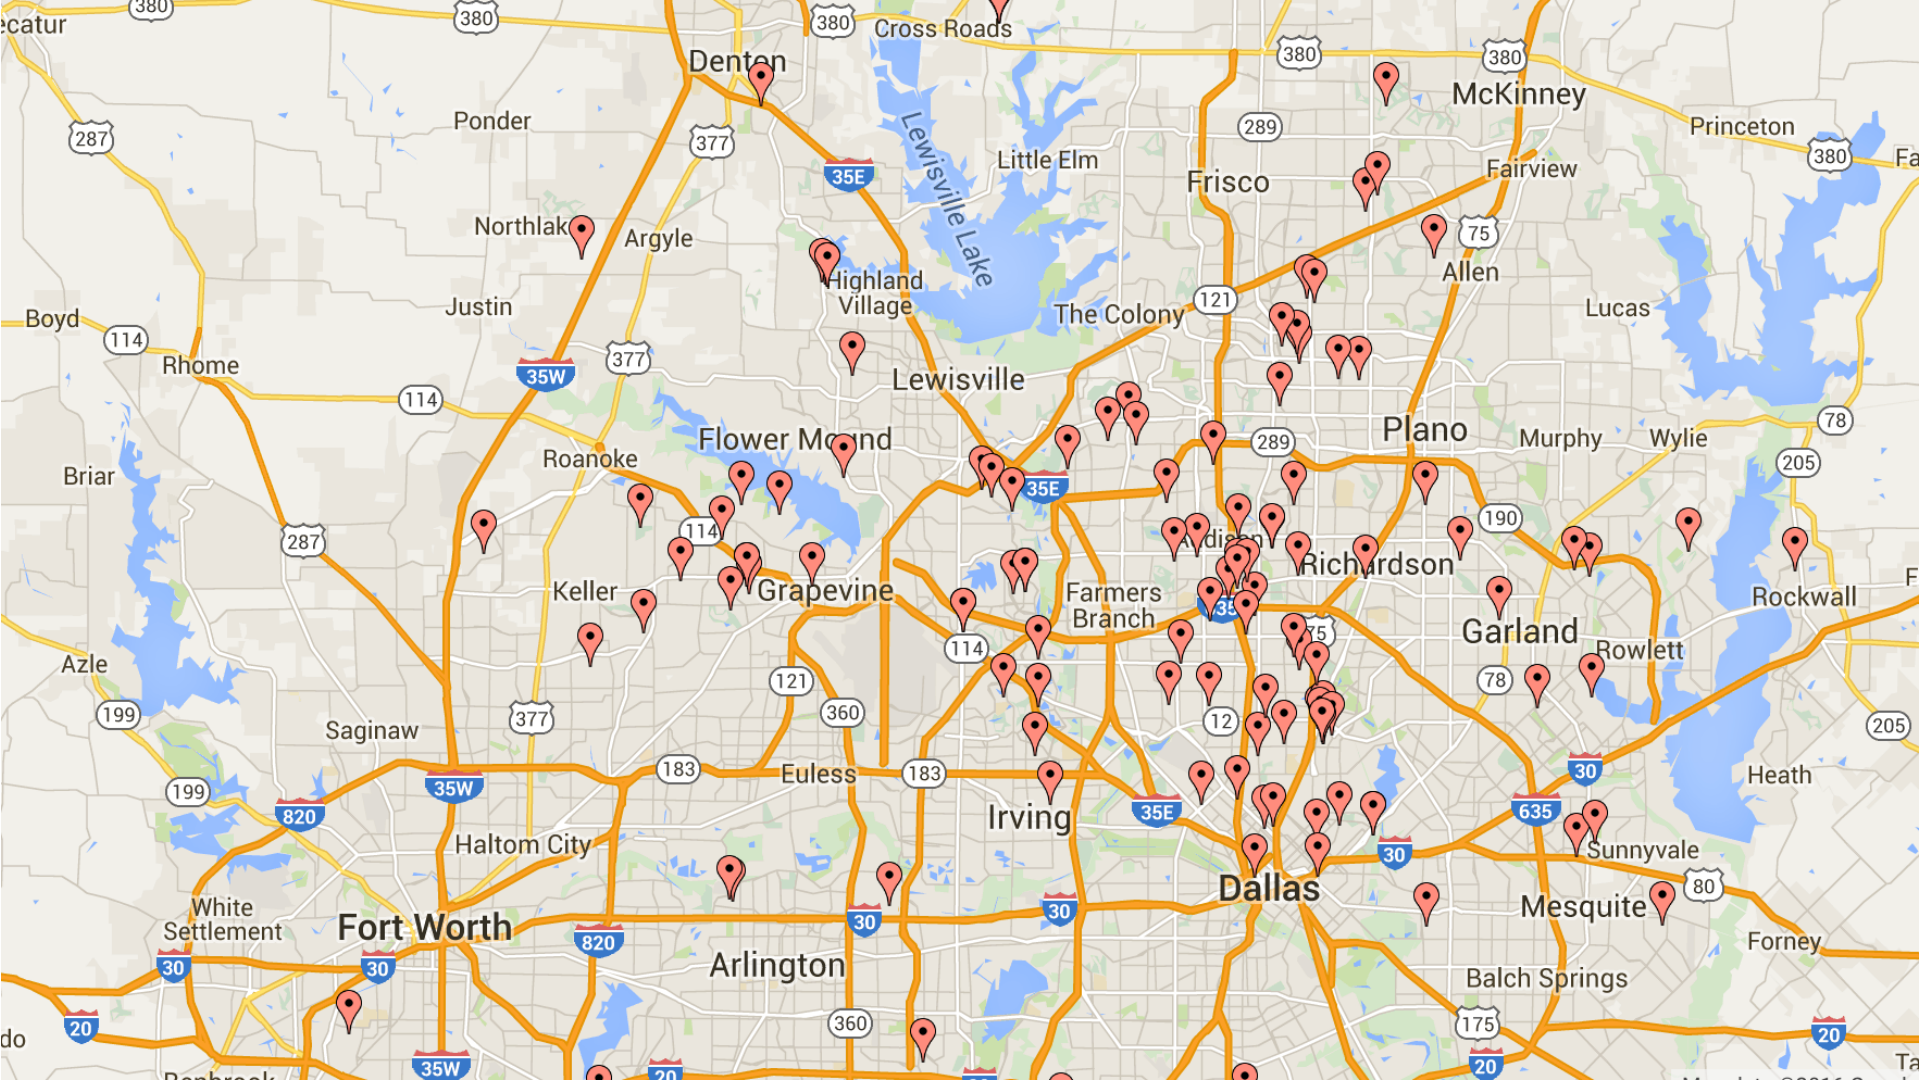

La Casa de España
en Dallas-Fort Worth

MAPA SOCIOS CASA DE ESPAÑA

Información sobre la ubicación de los asociados a la Casa de
España DFW

NW Dallas

NE Dallas

SW Dallas

SW Dallas

Frisco Plano Region

Frisco Plano Region

Map

Satellite