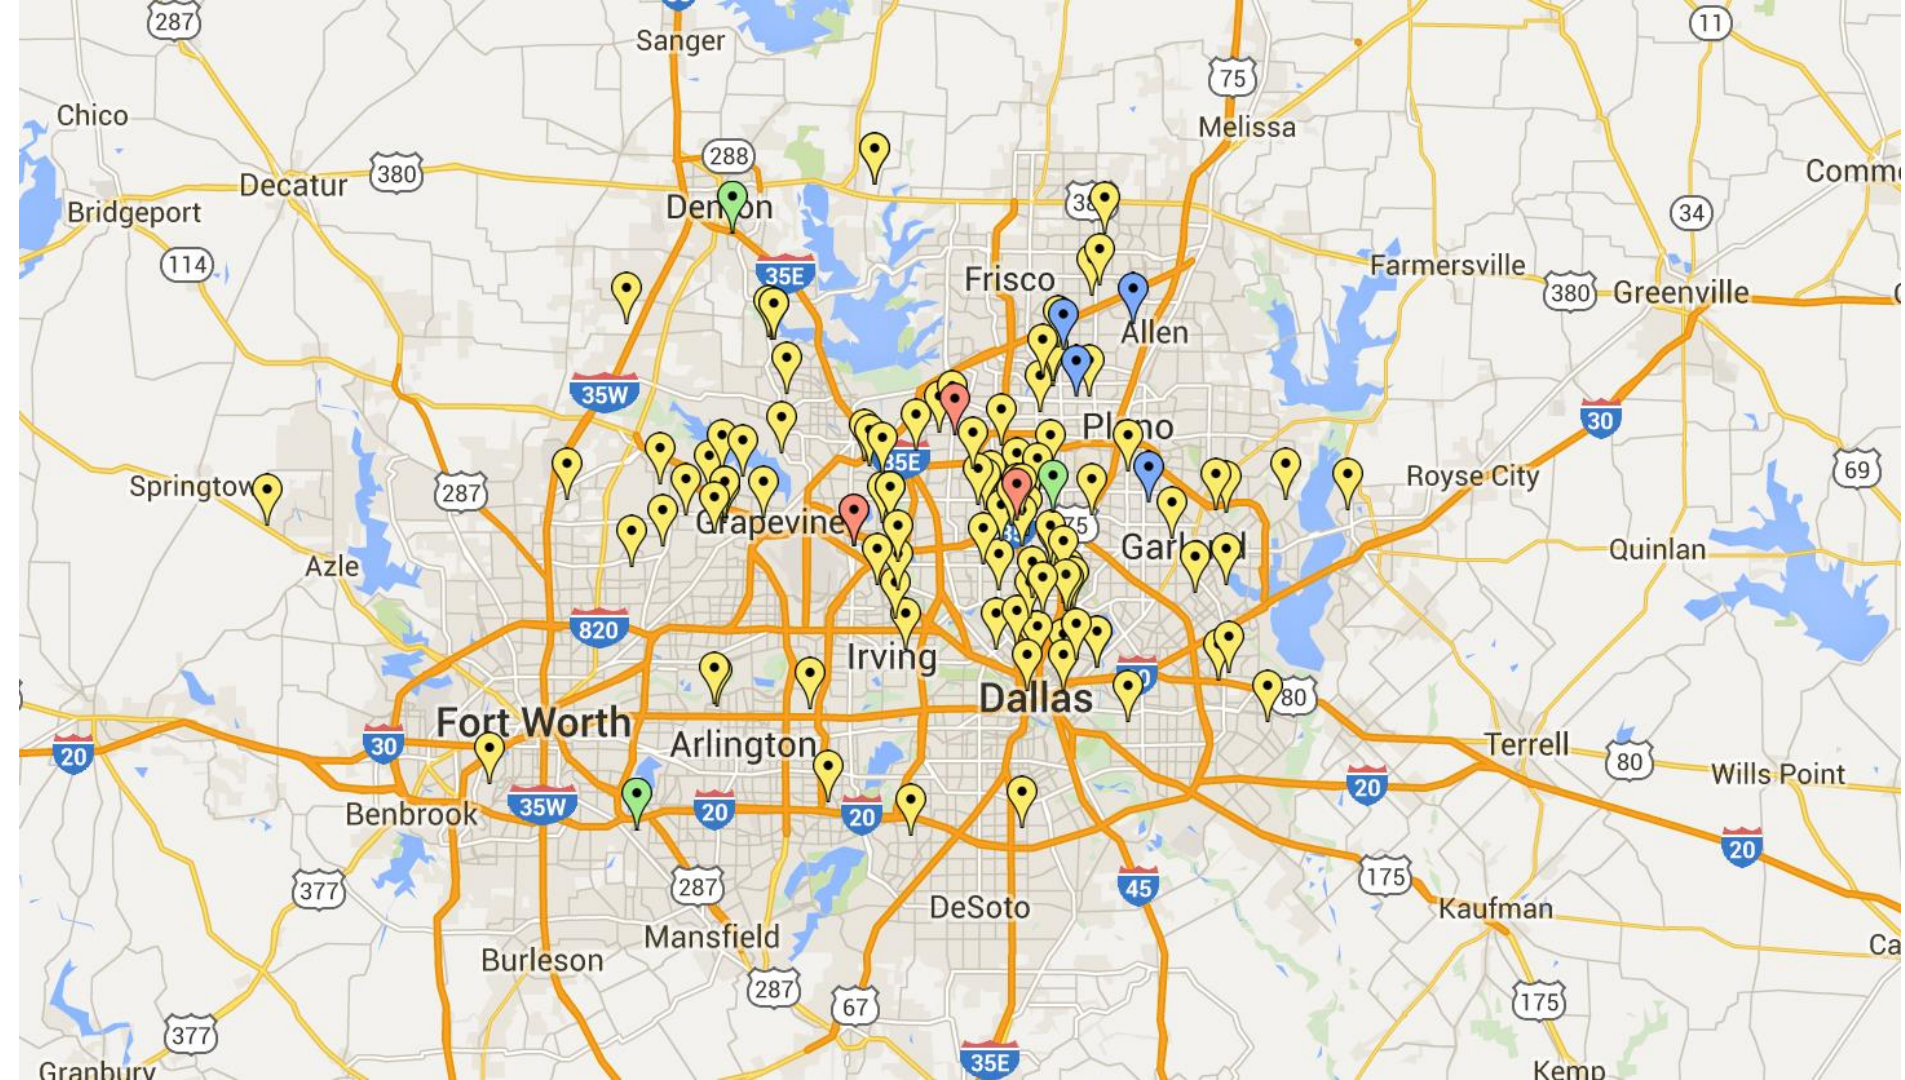

La Casa de España
en Dallas-Fort Worth

MAPA SOCIOS CASA DE ESPAÑA

Información sobre la ubicación de los asociados a la Casa de
España DFW

NW Dallas

NE Dallas

SW Dallas

SW Dallas

Frisco Plano Region

Frisco Plano Region

Map

Satellite