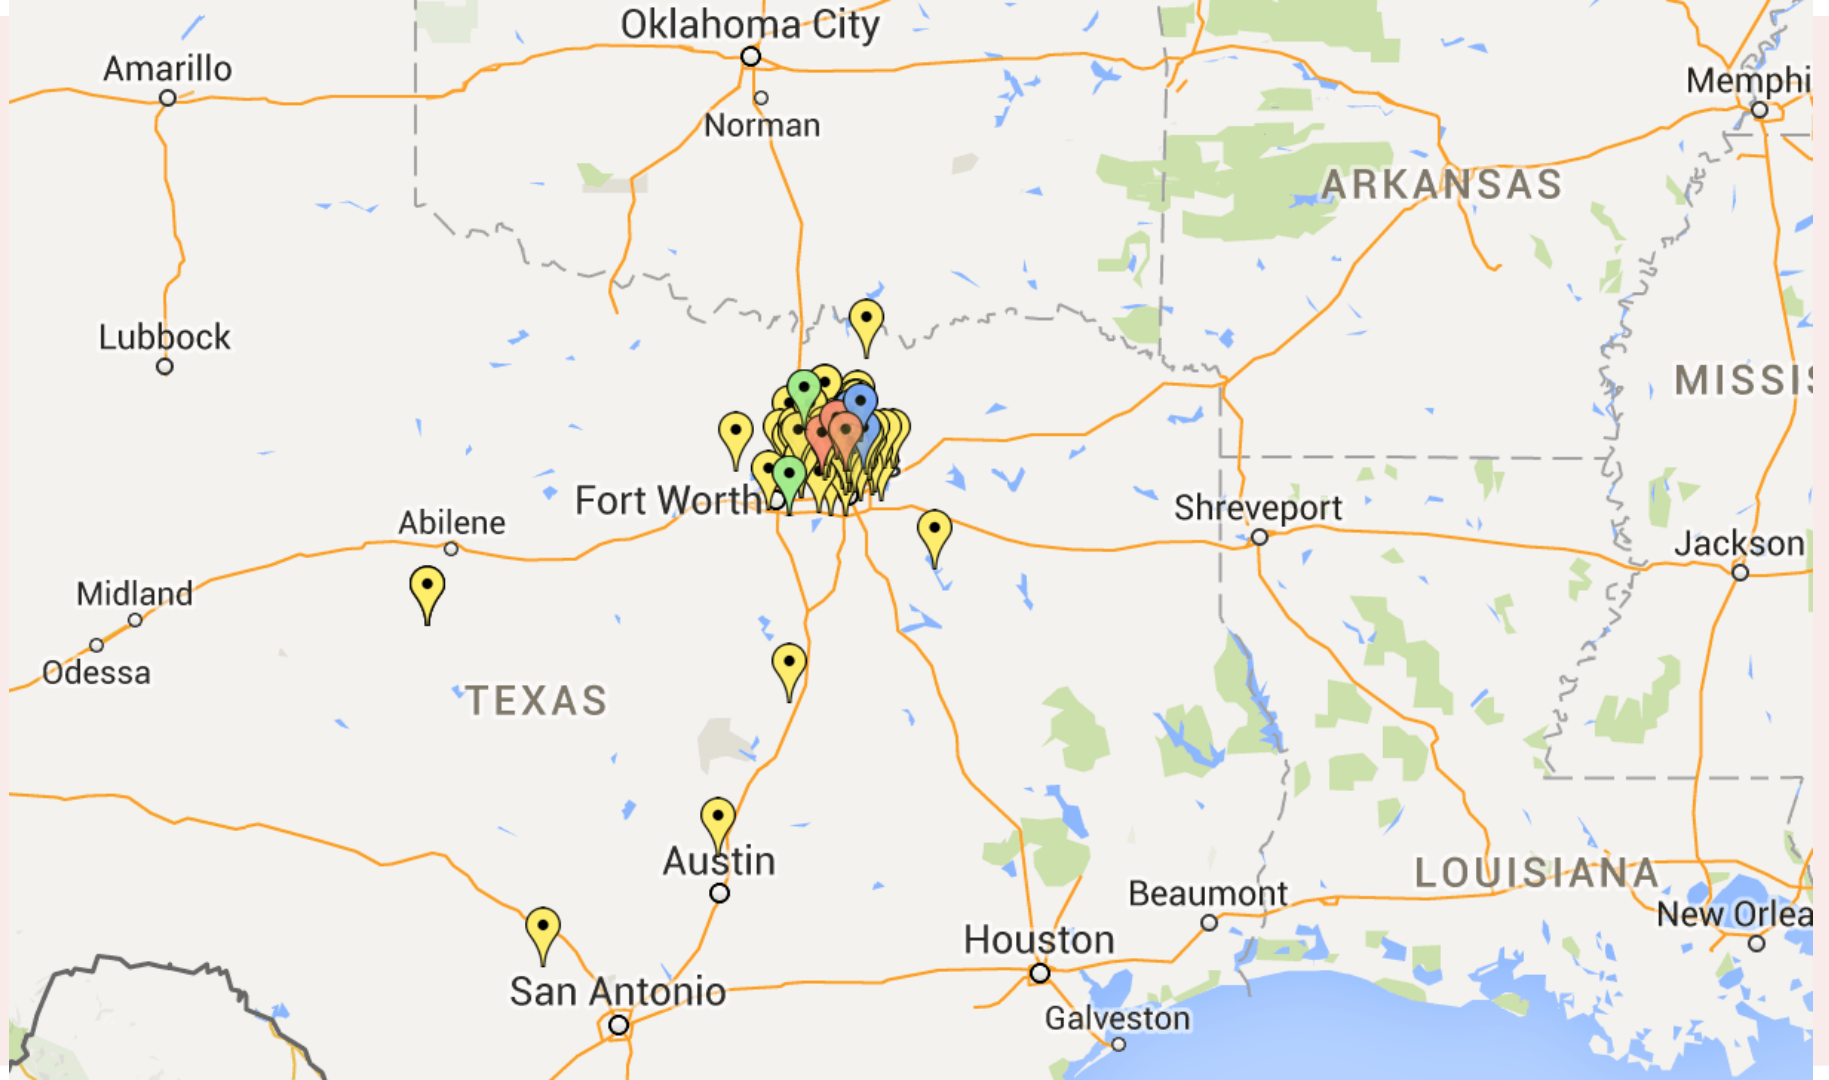

La Casa de España
en Dallas-Fort Worth

MAPA SOCIOS CASA DE ESPAÑA

Información sobre la ubicación de los asociados a la Casa de
España DFW

NW Dallas

NE Dallas

SW Dallas

SW Dallas

Frisco Plano Region

Frisco Plano Region

Map

Satellite