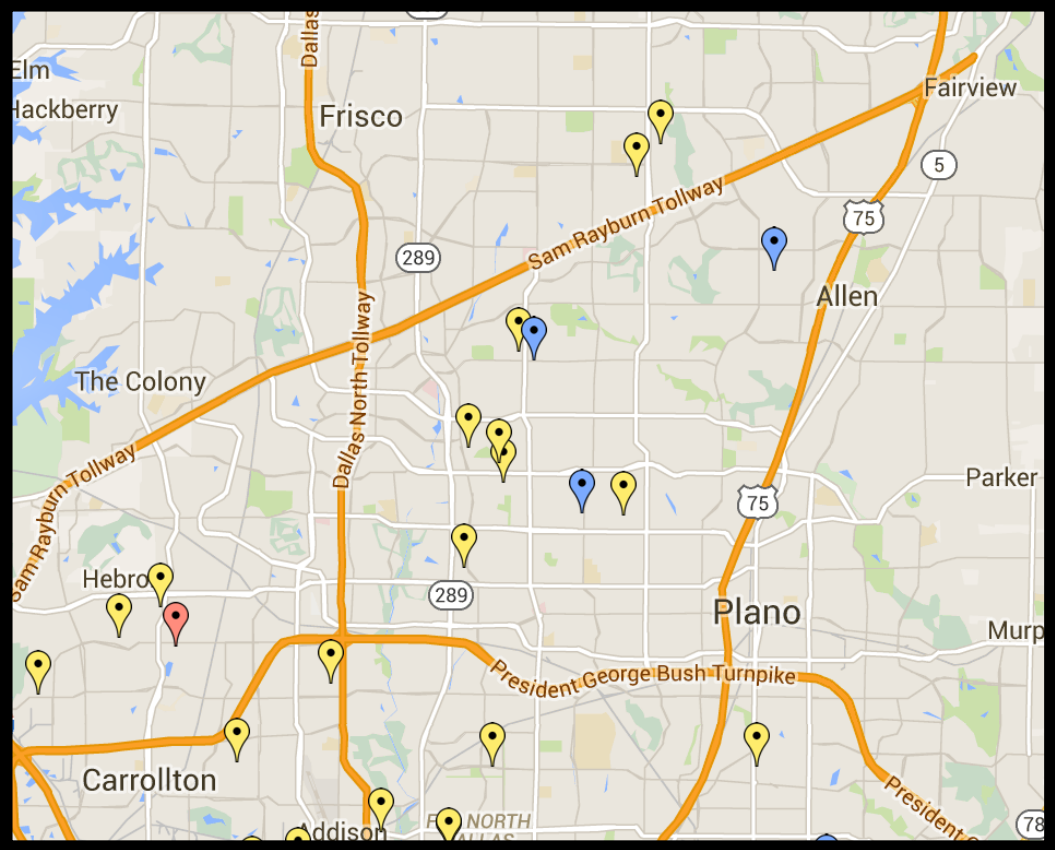

La Casa de España
en Dallas-Fort Worth

MAPA SOCIOS CASA DE ESPAÑA

Información sobre la ubicación de los asociados a la Casa de
España DFW

NW Dallas

NE Dallas

SW Dallas

SW Dallas

Frisco Plano Region

Frisco Plano Region

Map

Satellite