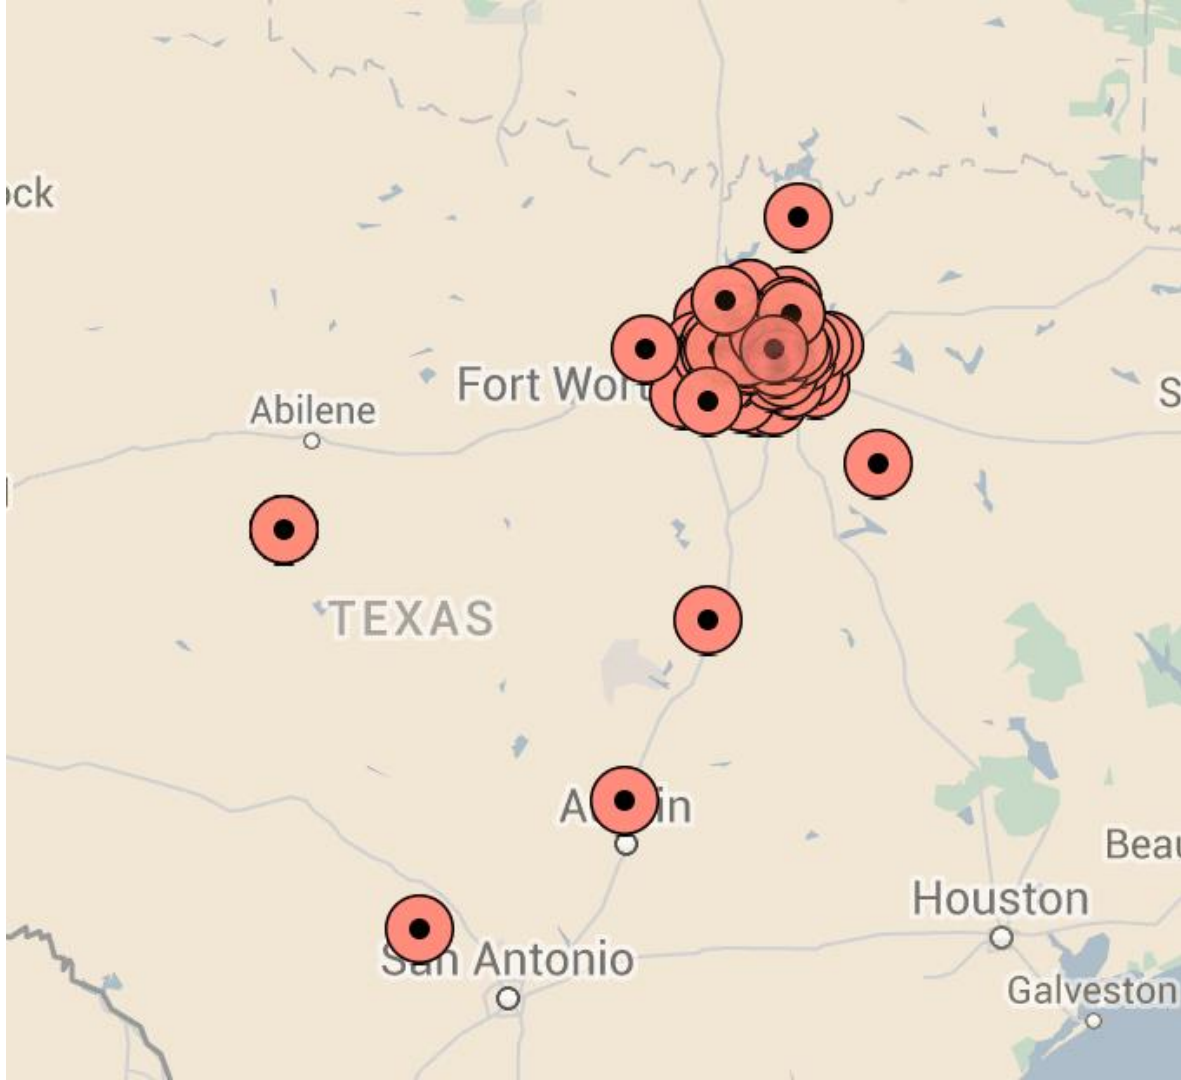

La Casa de España
en Dallas-Fort Worth

MAPA SOCIOS CASA DE ESPAÑA

Información sobre la ubicación de los asociados a la Casa de
España DFW

NW Dallas

NE Dallas

SW Dallas

SW Dallas

Frisco Plano Region

Frisco Plano Region

Map

Satellite