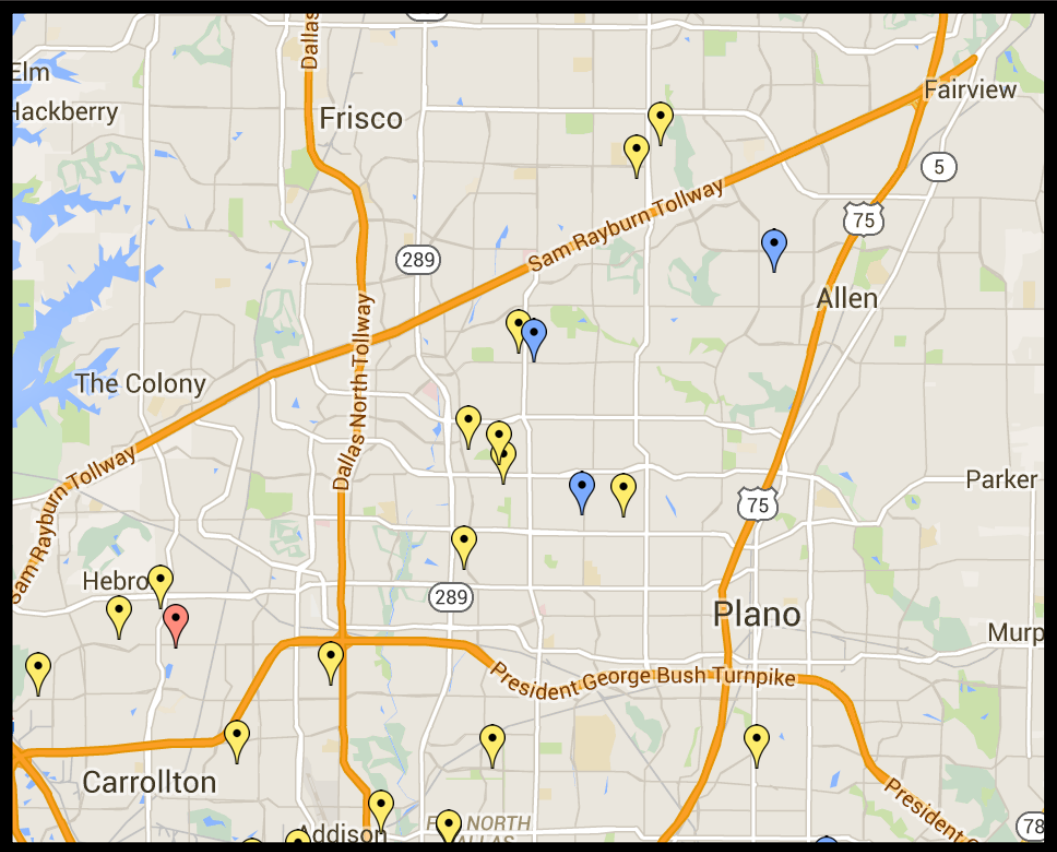

La Casa de España
en Dallas-Fort Worth

MAPA SOCIOS CASA DE ESPAÑA

Información sobre la ubicación de los asociados a la Casa de
España DFW

NW Dallas

NE Dallas

SW Dallas

SW Dallas

Frisco Plano Region

Frisco Plano Region

Map

Satellite