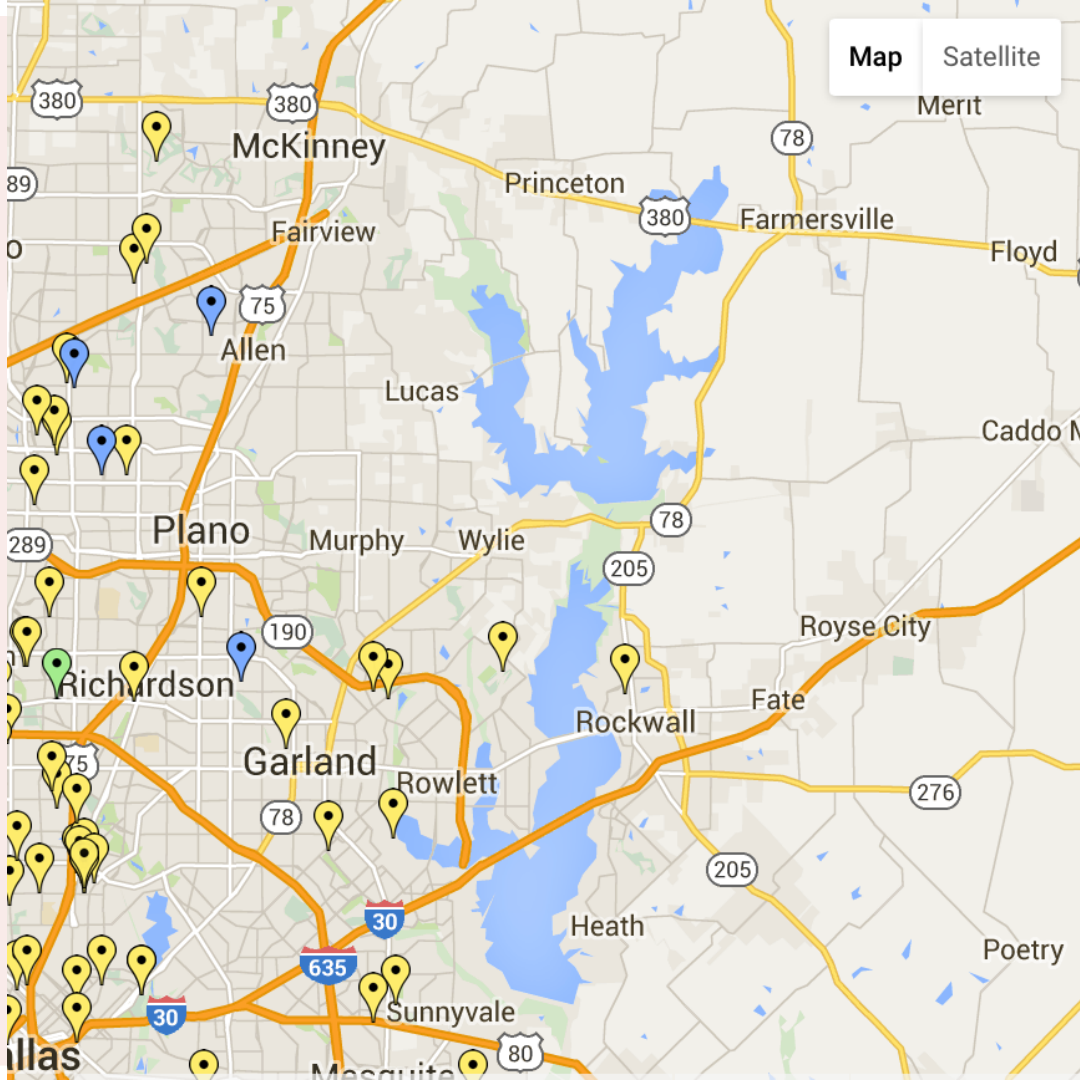

La Casa de España
en Dallas-Fort Worth

MAPA SOCIOS CASA DE ESPAÑA

Información sobre la ubicación de los asociados a la Casa de
España DFW

NW Dallas

NE Dallas

SW Dallas

SW Dallas

Frisco Plano Region

Frisco Plano Region

Map

Satellite