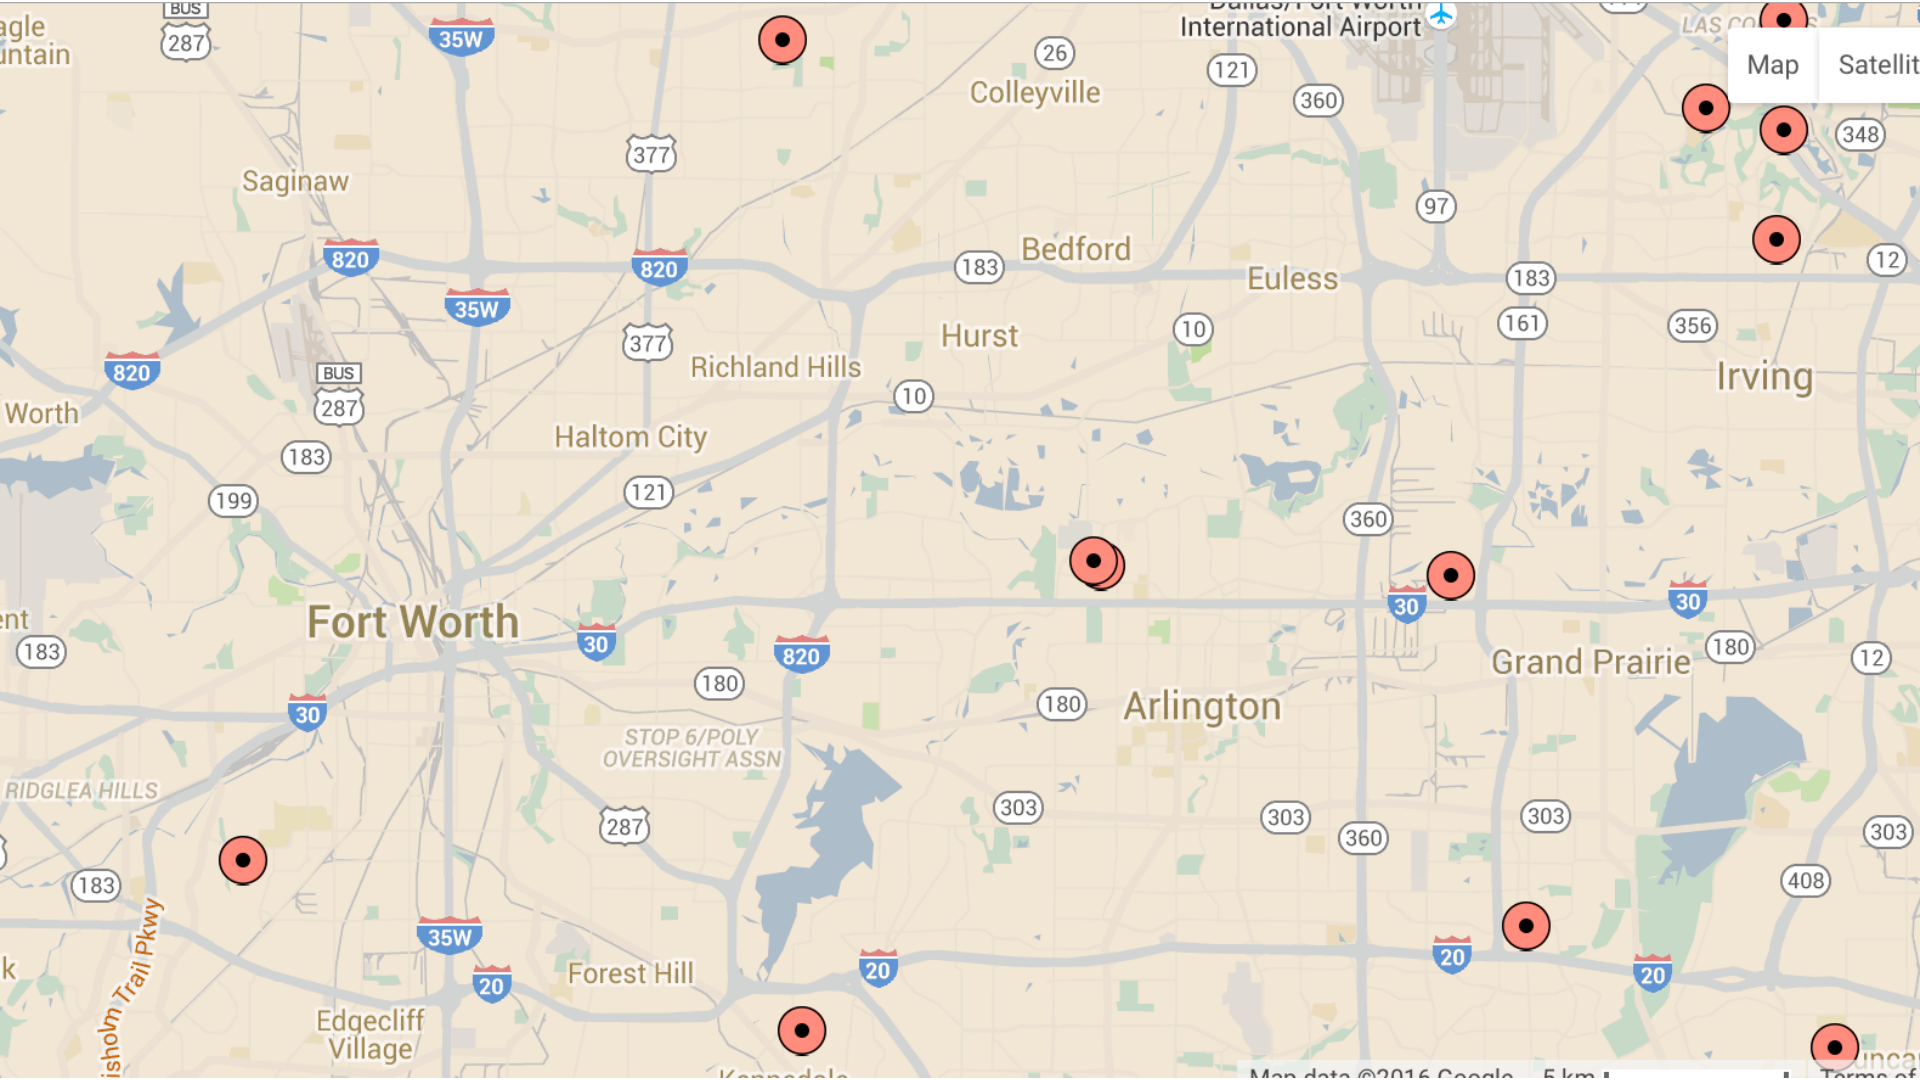

La Casa de España
en Dallas-Fort Worth

MAPA SOCIOS CASA DE ESPAÑA

Información sobre la ubicación de los asociados a la Casa de
España DFW

NW Dallas

NE Dallas

SW Dallas

SW Dallas

Frisco Plano Region

Frisco Plano Region

Map

Satellite