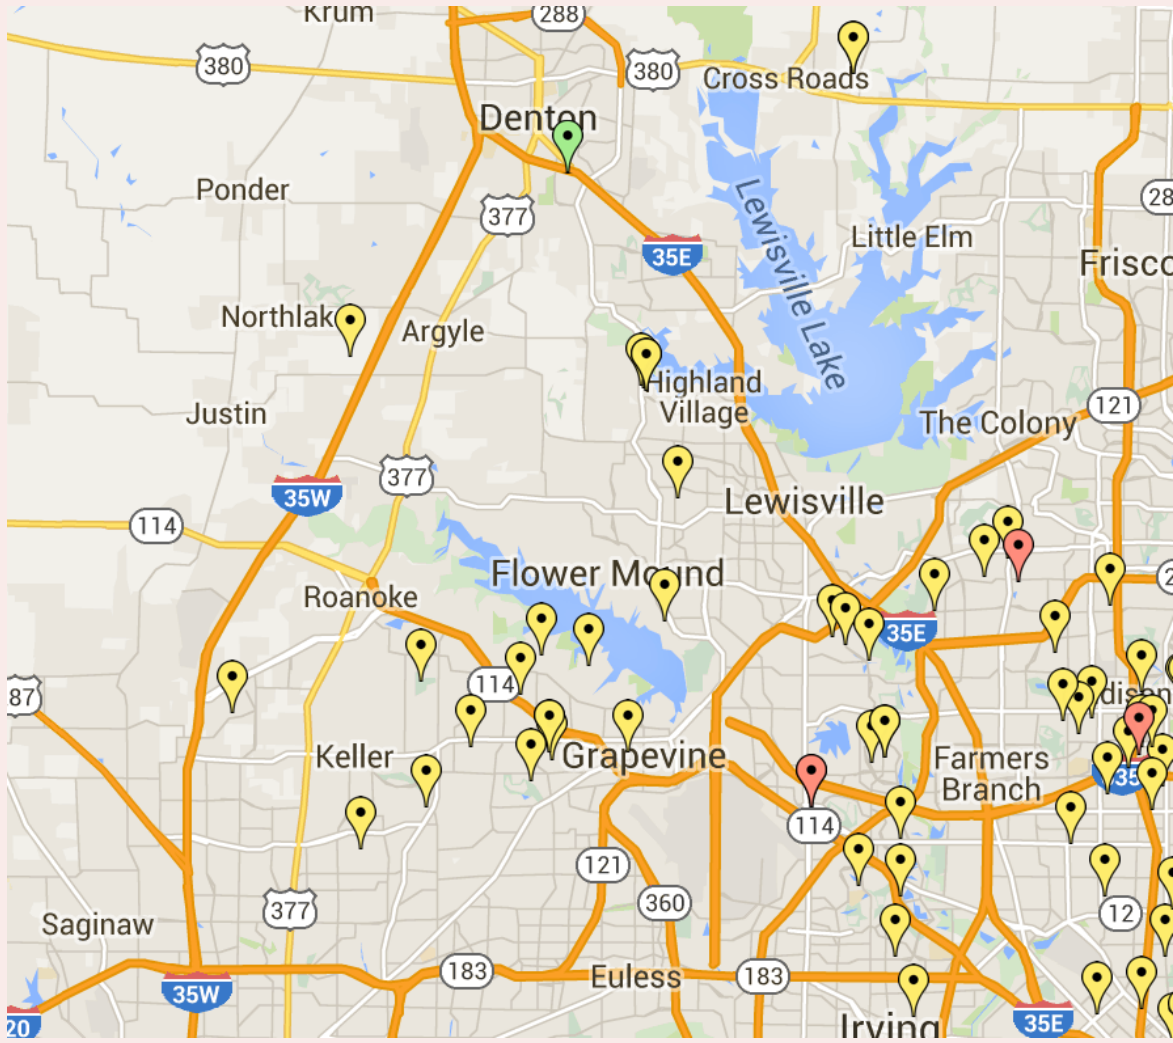

La Casa de España
en Dallas-Fort Worth

MAPA SOCIOS CASA DE ESPAÑA

Información sobre la ubicación de los asociados a la Casa de
España DFW

NW Dallas

NE Dallas

SW Dallas

SW Dallas

Frisco Plano Region

Frisco Plano Region

Map

Satellite