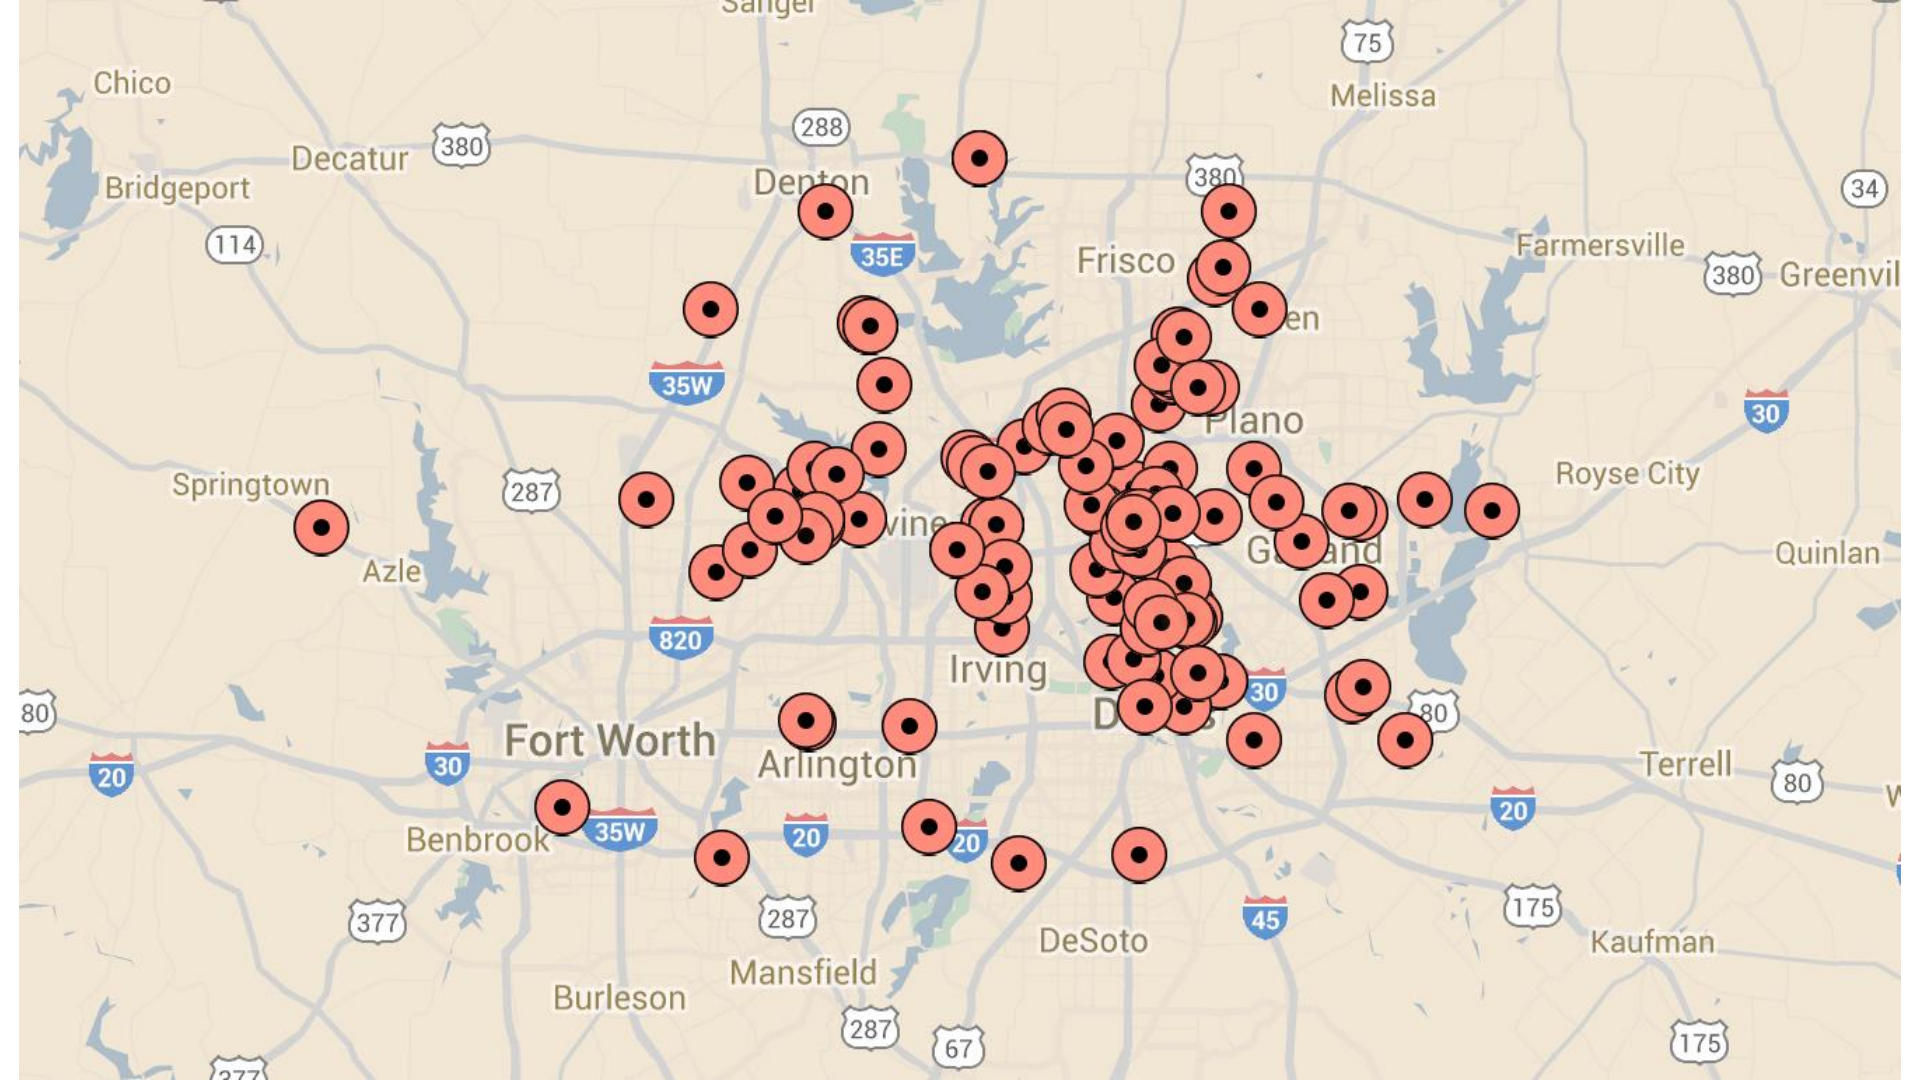

La Casa de España
en Dallas-Fort Worth

MAPA SOCIOS CASA DE ESPAÑA

Información sobre la ubicación de los asociados a la Casa de
España DFW

NW Dallas

NE Dallas

SW Dallas

SW Dallas

Frisco Plano Region

Frisco Plano Region

Map

Satellite