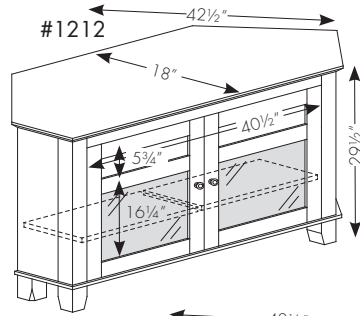

## #1208 Sofa Table

36"W x 18"D x 30"H

- Includes drawer and shelf

## #1201 End Table

24"W x 20"D x 24"H

- Includes drawer and shelf

## #1205 Coffee Table

42"W x 22"D x 18"H

- Includes drawer and shelf

Comfortably relaxing. Comfortably productive. Exclusively Y & T Woodcraft.

Unit #	W <sub>1</sub>	Overall Dimensions			T.V. Opening Size
		Width	Height	Depth	
#122440	19 <sup>5</sup> / <sub>8</sub> "	97 <sup>1</sup> / <sub>2</sub> "	82 <sup>1</sup> / <sub>2</sub> "	20 <sup>1</sup> / <sub>4</sub> "	45"W x 32"H
#122441	19 <sup>5</sup> / <sub>8</sub> "	102 <sup>1</sup> / <sub>2</sub> "	82 <sup>1</sup> / <sub>2</sub> "	20 <sup>1</sup> / <sub>4</sub> "	50"W x 32"H
#122442	19 <sup>5</sup> / <sub>8</sub> "	107 <sup>1</sup> / <sub>2</sub> "	82 <sup>1</sup> / <sub>2</sub> "	20 <sup>1</sup> / <sub>4</sub> "	55"W x 32"H
#122443	19 <sup>5</sup> / <sub>8</sub> "	112 <sup>1</sup> / <sub>2</sub> "	82 <sup>1</sup> / <sub>2</sub> "	20 <sup>1</sup> / <sub>4</sub> "	60"W x 32"H
#123040	25 <sup>5</sup> / <sub>8</sub> "	109 <sup>1</sup> / <sub>2</sub> "	82 <sup>1</sup> / <sub>2</sub> "	20 <sup>1</sup> / <sub>4</sub> "	45"W x 32"H
#123041	25 <sup>5</sup> / <sub>8</sub> "	114 <sup>1</sup> / <sub>2</sub> "	82 <sup>1</sup> / <sub>2</sub> "	20 <sup>1</sup> / <sub>4</sub> "	50"W x 32"H
#123042	25 <sup>5</sup> / <sub>8</sub> "	119 <sup>1</sup> / <sub>2</sub> "	82 <sup>1</sup> / <sub>2</sub> "	20 <sup>1</sup> / <sub>4</sub> "	55"W x 32"H
#123043	25 <sup>5</sup> / <sub>8</sub> "	124 <sup>1</sup> / <sub>2</sub> "	82 <sup>1</sup> / <sub>2</sub> "	20 <sup>1</sup> / <sub>4</sub> "	60"W x 32"H