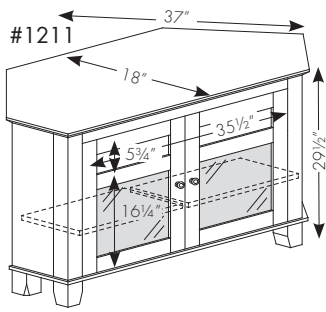

## #1208 Sofa Table

36"W x 18"D x 30"H

- Includes drawer and shelf

## #1201 End Table

24"W x 20"D x 24"H

- Includes drawer and shelf

## #1205 Coffee Table

42"W x 22"D x 18"H

- Includes drawer and shelf

Comfortably relaxing. Comfortably productive. Exclusively Y & T Woodcraft.

Unit #	W <sub>1</sub>	Overall Dimensions			T.V. Opening Size
		Width	Height	Depth	
#122440	19 <sup>5</sup> / <sub>8</sub> "	97 <sup>1</sup> / <sub>2</sub> "	82 <sup>1</sup> / <sub>2</sub> "	20 <sup>1</sup> / <sub>4</sub> "	45"W x 32"H
#122441	19 <sup>5</sup> / <sub>8</sub> "	102 <sup>1</sup> / <sub>2</sub> "	82 <sup>1</sup> / <sub>2</sub> "	20 <sup>1</sup> / <sub>4</sub> "	50"W x 32"H
#122442	19 <sup>5</sup> / <sub>8</sub> "	107 <sup>1</sup> / <sub>2</sub> "	82 <sup>1</sup> / <sub>2</sub> "	20 <sup>1</sup> / <sub>4</sub> "	55"W x 32"H
#122443	19 <sup>5</sup> / <sub>8</sub> "	112 <sup>1</sup> / <sub>2</sub> "	82 <sup>1</sup> / <sub>2</sub> "	20 <sup>1</sup> / <sub>4</sub> "	60"W x 32"H
#123040	25 <sup>5</sup> / <sub>8</sub> "	109 <sup>1</sup> / <sub>2</sub> "	82 <sup>1</sup> / <sub>2</sub> "	20 <sup>1</sup> / <sub>4</sub> "	45"W x 32"H
#123041	25 <sup>5</sup> / <sub>8</sub> "	114 <sup>1</sup> / <sub>2</sub> "	82 <sup>1</sup> / <sub>2</sub> "	20 <sup>1</sup> / <sub>4</sub> "	50"W x 32"H
#123042	25 <sup>5</sup> / <sub>8</sub> "	119 <sup>1</sup> / <sub>2</sub> "	82 <sup>1</sup> / <sub>2</sub> "	20 <sup>1</sup> / <sub>4</sub> "	55"W x 32"H
#123043	25 <sup>5</sup> / <sub>8</sub> "	124 <sup>1</sup> / <sub>2</sub> "	82 <sup>1</sup> / <sub>2</sub> "	20 <sup>1</sup> / <sub>4</sub> "	60"W x 32"H