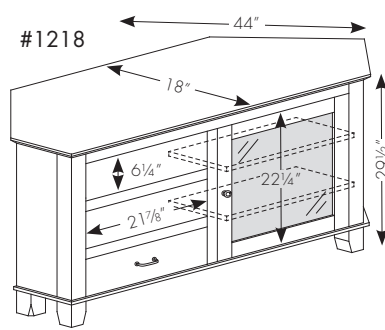

## #1208 Sofa Table

36"W x 18"D x 30"H

- Includes drawer and shelf

## #1201 End Table

24"W x 20"D x 24"H

- Includes drawer and shelf

## #1205 Coffee Table

42"W x 22"D x 18"H

- Includes drawer and shelf

Comfortably relaxing. Comfortably productive. Exclusively Y & T Woodcraft.

Unit #	W <sub>1</sub>	Overall Dimensions			T.V. Opening Size
		Width	Height	Depth	
#122440	19 <sup>5</sup> / <sub>8</sub> "	97 <sup>1</sup> / <sub>2</sub> "	82 <sup>1</sup> / <sub>2</sub> "	20 <sup>1</sup> / <sub>4</sub> "	45"W x 32"H
#122441	19 <sup>5</sup> / <sub>8</sub> "	102 <sup>1</sup> / <sub>2</sub> "	82 <sup>1</sup> / <sub>2</sub> "	20 <sup>1</sup> / <sub>4</sub> "	50"W x 32"H
#122442	19 <sup>5</sup> / <sub>8</sub> "	107 <sup>1</sup> / <sub>2</sub> "	82 <sup>1</sup> / <sub>2</sub> "	20 <sup>1</sup> / <sub>4</sub> "	55"W x 32"H
#122443	19 <sup>5</sup> / <sub>8</sub> "	112 <sup>1</sup> / <sub>2</sub> "	82 <sup>1</sup> / <sub>2</sub> "	20 <sup>1</sup> / <sub>4</sub> "	60"W x 32"H
#123040	25 <sup>5</sup> / <sub>8</sub> "	109 <sup>1</sup> / <sub>2</sub> "	82 <sup>1</sup> / <sub>2</sub> "	20 <sup>1</sup> / <sub>4</sub> "	45"W x 32"H
#123041	25 <sup>5</sup> / <sub>8</sub> "	114 <sup>1</sup> / <sub>2</sub> "	82 <sup>1</sup> / <sub>2</sub> "	20 <sup>1</sup> / <sub>4</sub> "	50"W x 32"H
#123042	25 <sup>5</sup> / <sub>8</sub> "	119 <sup>1</sup> / <sub>2</sub> "	82 <sup>1</sup> / <sub>2</sub> "	20 <sup>1</sup> / <sub>4</sub> "	55"W x 32"H
#123043	25 <sup>5</sup> / <sub>8</sub> "	124 <sup>1</sup> / <sub>2</sub> "	82 <sup>1</sup> / <sub>2</sub> "	20 <sup>1</sup> / <sub>4</sub> "	60"W x 32"H