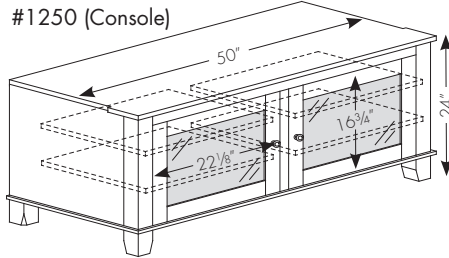

## #1201 End Table

24"W x 20"D x 24"H

- Includes drawer and shelf

## #1205 Coffee Table

42"W x 22"D x 18"H

- Includes drawer and shelf

Comfortably relaxing. Comfortably productive. Exclusively Y & T Woodcraft.

Unit #	W <sub>1</sub>	Overall Dimensions			T.V. Opening Size
		Width	Height	Depth	
#122440	19 <sup>5</sup> / <sub>8</sub> "	97 <sup>1</sup> / <sub>2</sub> "	82 <sup>1</sup> / <sub>2</sub> "	20 <sup>1</sup> / <sub>4</sub> "	45"W x 32"H
#122441	19 <sup>5</sup> / <sub>8</sub> "	102 <sup>1</sup> / <sub>2</sub> "	82 <sup>1</sup> / <sub>2</sub> "	20 <sup>1</sup> / <sub>4</sub> "	50"W x 32"H
#122442	19 <sup>5</sup> / <sub>8</sub> "	107 <sup>1</sup> / <sub>2</sub> "	82 <sup>1</sup> / <sub>2</sub> "	20 <sup>1</sup> / <sub>4</sub> "	55"W x 32"H
#122443	19 <sup>5</sup> / <sub>8</sub> "	112 <sup>1</sup> / <sub>2</sub> "	82 <sup>1</sup> / <sub>2</sub> "	20 <sup>1</sup> / <sub>4</sub> "	60"W x 32"H
#123040	25 <sup>5</sup> / <sub>8</sub> "	109 <sup>1</sup> / <sub>2</sub> "	82 <sup>1</sup> / <sub>2</sub> "	20 <sup>1</sup> / <sub>4</sub> "	45"W x 32"H
#123041	25 <sup>5</sup> / <sub>8</sub> "	114 <sup>1</sup> / <sub>2</sub> "	82 <sup>1</sup> / <sub>2</sub> "	20 <sup>1</sup> / <sub>4</sub> "	50"W x 32"H
#123042	25 <sup>5</sup> / <sub>8</sub> "	119 <sup>1</sup> / <sub>2</sub> "	82 <sup>1</sup> / <sub>2</sub> "	20 <sup>1</sup> / <sub>4</sub> "	55"W x 32"H
#123043	25 <sup>5</sup> / <sub>8</sub> "	124 <sup>1</sup> / <sub>2</sub> "	82 <sup>1</sup> / <sub>2</sub> "	20 <sup>1</sup> / <sub>4</sub> "	60"W x 32"H