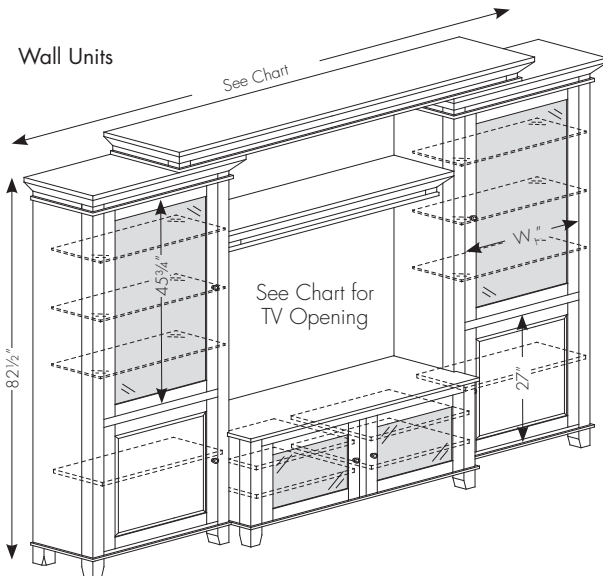

## #1208 Sofa Table

36"W x 18"D x 30"H

- Includes drawer and shelf

## #1201 End Table

24"W x 20"D x 24"H

- Includes drawer and shelf

## #1205 Coffee Table

42"W x 22"D x 18"H

- Includes drawer and shelf

Comfortably relaxing. Comfortably productive. Exclusively Y & T Woodcraft.

Unit #	W <sub>1</sub>	Overall Dimensions			T.V. Opening Size
		Width	Height	Depth	
#122440	19 <sup>5</sup> / <sub>8</sub> "	97 <sup>1</sup> / <sub>2</sub> "	82 <sup>1</sup> / <sub>2</sub> "	20 <sup>1</sup> / <sub>4</sub> "	45"W x 32"H
#122441	19 <sup>5</sup> / <sub>8</sub> "	102 <sup>1</sup> / <sub>2</sub> "	82 <sup>1</sup> / <sub>2</sub> "	20 <sup>1</sup> / <sub>4</sub> "	50"W x 32"H
#122442	19 <sup>5</sup> / <sub>8</sub> "	107 <sup>1</sup> / <sub>2</sub> "	82 <sup>1</sup> / <sub>2</sub> "	20 <sup>1</sup> / <sub>4</sub> "	55"W x 32"H
#122443	19 <sup>5</sup> / <sub>8</sub> "	112 <sup>1</sup> / <sub>2</sub> "	82 <sup>1</sup> / <sub>2</sub> "	20 <sup>1</sup> / <sub>4</sub> "	60"W x 32"H
#123040	25 <sup>5</sup> / <sub>8</sub> "	109 <sup>1</sup> / <sub>2</sub> "	82 <sup>1</sup> / <sub>2</sub> "	20 <sup>1</sup> / <sub>4</sub> "	45"W x 32"H
#123041	25 <sup>5</sup> / <sub>8</sub> "	114 <sup>1</sup> / <sub>2</sub> "	82 <sup>1</sup> / <sub>2</sub> "	20 <sup>1</sup> / <sub>4</sub> "	50"W x 32"H
#123042	25 <sup>5</sup> / <sub>8</sub> "	119 <sup>1</sup> / <sub>2</sub> "	82 <sup>1</sup> / <sub>2</sub> "	20 <sup>1</sup> / <sub>4</sub> "	55"W x 32"H
#123043	25 <sup>5</sup> / <sub>8</sub> "	124 <sup>1</sup> / <sub>2</sub> "	82 <sup>1</sup> / <sub>2</sub> "	20 <sup>1</sup> / <sub>4</sub> "	60"W x 32"H