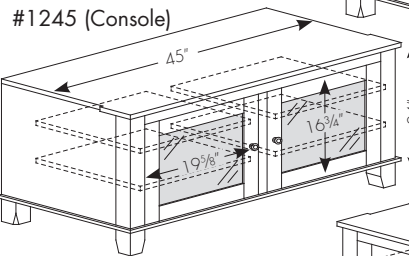

## #1201 End Table

24"W x 20"D x 24"H

- Includes drawer and shelf

## #1205 Coffee Table

42"W x 22"D x 18"H

- Includes drawer and shelf

Comfortably relaxing. Comfortably productive. Exclusively Y & T Woodcraft.

Unit #	W <sub>1</sub>	Overall Dimensions			T.V. Opening Size
		Width	Height	Depth	
#122440	19 <sup>5</sup> / <sub>8</sub> "	97 <sup>1</sup> / <sub>2</sub> "	82 <sup>1</sup> / <sub>2</sub> "	20 <sup>1</sup> / <sub>4</sub> "	45"W x 32"H
#122441	19 <sup>5</sup> / <sub>8</sub> "	102 <sup>1</sup> / <sub>2</sub> "	82 <sup>1</sup> / <sub>2</sub> "	20 <sup>1</sup> / <sub>4</sub> "	50"W x 32"H
#122442	19 <sup>5</sup> / <sub>8</sub> "	107 <sup>1</sup> / <sub>2</sub> "	82 <sup>1</sup> / <sub>2</sub> "	20 <sup>1</sup> / <sub>4</sub> "	55"W x 32"H
#122443	19 <sup>5</sup> / <sub>8</sub> "	112 <sup>1</sup> / <sub>2</sub> "	82 <sup>1</sup> / <sub>2</sub> "	20 <sup>1</sup> / <sub>4</sub> "	60"W x 32"H
#123040	25 <sup>5</sup> / <sub>8</sub> "	109 <sup>1</sup> / <sub>2</sub> "	82 <sup>1</sup> / <sub>2</sub> "	20 <sup>1</sup> / <sub>4</sub> "	45"W x 32"H
#123041	25 <sup>5</sup> / <sub>8</sub> "	114 <sup>1</sup> / <sub>2</sub> "	82 <sup>1</sup> / <sub>2</sub> "	20 <sup>1</sup> / <sub>4</sub> "	50"W x 32"H
#123042	25 <sup>5</sup> / <sub>8</sub> "	119 <sup>1</sup> / <sub>2</sub> "	82 <sup>1</sup> / <sub>2</sub> "	20 <sup>1</sup> / <sub>4</sub> "	55"W x 32"H
#123043	25 <sup>5</sup> / <sub>8</sub> "	124 <sup>1</sup> / <sub>2</sub> "	82 <sup>1</sup> / <sub>2</sub> "	20 <sup>1</sup> / <sub>4</sub> "	60"W x 32"H