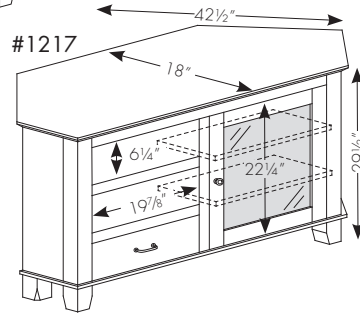

## #1208 Sofa Table

36"W x 18"D x 30"H

- Includes drawer and shelf

## #1201 End Table

24"W x 20"D x 24"H

- Includes drawer and shelf

## #1205 Coffee Table

42"W x 22"D x 18"H

- Includes drawer and shelf

Comfortably relaxing. Comfortably productive. Exclusively Y & T Woodcraft.

Unit #	W <sub>1</sub>	Overall Dimensions			T.V. Opening Size
		Width	Height	Depth	
#122440	19 <sup>5</sup> / <sub>8</sub> "	97 <sup>1</sup> / <sub>2</sub> "	82 <sup>1</sup> / <sub>2</sub> "	20 <sup>1</sup> / <sub>4</sub> "	45"W x 32"H
#122441	19 <sup>5</sup> / <sub>8</sub> "	102 <sup>1</sup> / <sub>2</sub> "	82 <sup>1</sup> / <sub>2</sub> "	20 <sup>1</sup> / <sub>4</sub> "	50"W x 32"H
#122442	19 <sup>5</sup> / <sub>8</sub> "	107 <sup>1</sup> / <sub>2</sub> "	82 <sup>1</sup> / <sub>2</sub> "	20 <sup>1</sup> / <sub>4</sub> "	55"W x 32"H
#122443	19 <sup>5</sup> / <sub>8</sub> "	112 <sup>1</sup> / <sub>2</sub> "	82 <sup>1</sup> / <sub>2</sub> "	20 <sup>1</sup> / <sub>4</sub> "	60"W x 32"H
#123040	25 <sup>5</sup> / <sub>8</sub> "	109 <sup>1</sup> / <sub>2</sub> "	82 <sup>1</sup> / <sub>2</sub> "	20 <sup>1</sup> / <sub>4</sub> "	45"W x 32"H
#123041	25 <sup>5</sup> / <sub>8</sub> "	114 <sup>1</sup> / <sub>2</sub> "	82 <sup>1</sup> / <sub>2</sub> "	20 <sup>1</sup> / <sub>4</sub> "	50"W x 32"H
#123042	25 <sup>5</sup> / <sub>8</sub> "	119 <sup>1</sup> / <sub>2</sub> "	82 <sup>1</sup> / <sub>2</sub> "	20 <sup>1</sup> / <sub>4</sub> "	55"W x 32"H
#123043	25 <sup>5</sup> / <sub>8</sub> "	124 <sup>1</sup> / <sub>2</sub> "	82 <sup>1</sup> / <sub>2</sub> "	20 <sup>1</sup> / <sub>4</sub> "	60"W x 32"H