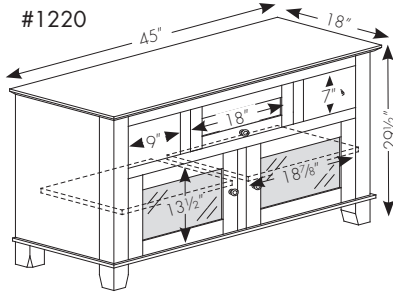

## #1201 End Table

24"W x 20"D x 24"H

- Includes drawer and shelf

## #1205 Coffee Table

42"W x 22"D x 18"H

- Includes drawer and shelf

Comfortably relaxing. Comfortably productive. Exclusively Y & T Woodcraft.

Unit #	W <sub>1</sub>	Overall Dimensions			T.V. Opening Size
		Width	Height	Depth	
#122440	19 <sup>5</sup> / <sub>8</sub> "	97 <sup>1</sup> / <sub>2</sub> "	82 <sup>1</sup> / <sub>2</sub> "	20 <sup>1</sup> / <sub>4</sub> "	45"W x 32"H
#122441	19 <sup>5</sup> / <sub>8</sub> "	102 <sup>1</sup> / <sub>2</sub> "	82 <sup>1</sup> / <sub>2</sub> "	20 <sup>1</sup> / <sub>4</sub> "	50"W x 32"H
#122442	19 <sup>5</sup> / <sub>8</sub> "	107 <sup>1</sup> / <sub>2</sub> "	82 <sup>1</sup> / <sub>2</sub> "	20 <sup>1</sup> / <sub>4</sub> "	55"W x 32"H
#122443	19 <sup>5</sup> / <sub>8</sub> "	112 <sup>1</sup> / <sub>2</sub> "	82 <sup>1</sup> / <sub>2</sub> "	20 <sup>1</sup> / <sub>4</sub> "	60"W x 32"H
#123040	25 <sup>5</sup> / <sub>8</sub> "	109 <sup>1</sup> / <sub>2</sub> "	82 <sup>1</sup> / <sub>2</sub> "	20 <sup>1</sup> / <sub>4</sub> "	45"W x 32"H
#123041	25 <sup>5</sup> / <sub>8</sub> "	114 <sup>1</sup> / <sub>2</sub> "	82 <sup>1</sup> / <sub>2</sub> "	20 <sup>1</sup> / <sub>4</sub> "	50"W x 32"H
#123042	25 <sup>5</sup> / <sub>8</sub> "	119 <sup>1</sup> / <sub>2</sub> "	82 <sup>1</sup> / <sub>2</sub> "	20 <sup>1</sup> / <sub>4</sub> "	55"W x 32"H
#123043	25 <sup>5</sup> / <sub>8</sub> "	124 <sup>1</sup> / <sub>2</sub> "	82 <sup>1</sup> / <sub>2</sub> "	20 <sup>1</sup> / <sub>4</sub> "	60"W x 32"H