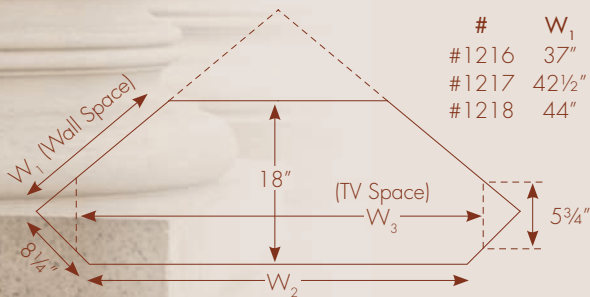

### Measurements

#	W <sub>1</sub>	W <sub>2</sub>	W <sub>3</sub>
#1216	37"	40 <sup>5</sup> / <sub>8</sub> "	46 <sup>5</sup> / <sub>8</sub> "
#1217	42 <sup>1</sup> / <sub>2</sub> "	45 <sup>5</sup> / <sub>8</sub> "	51 <sup>5</sup> / <sub>8</sub> "
#1218	44"	50 <sup>5</sup> / <sub>8</sub> "	56 <sup>5</sup> / <sub>8</sub> "

### #1216 Corner TV Stand 52<sup>1</sup>/<sub>2</sub>"W x 18"D x 29<sup>1</sup>/<sub>2</sub>"H

- Includes one door, three drawers, and two adjustable shelves

### #1217 Corner TV Stand 57<sup>1</sup>/<sub>2</sub>"W x 18"D x 29<sup>1</sup>/<sub>2</sub>"H

### #1218 Corner TV Stand 62<sup>1</sup>/<sub>2</sub>"W x 18"D x 29<sup>1</sup>/<sub>2</sub>"H