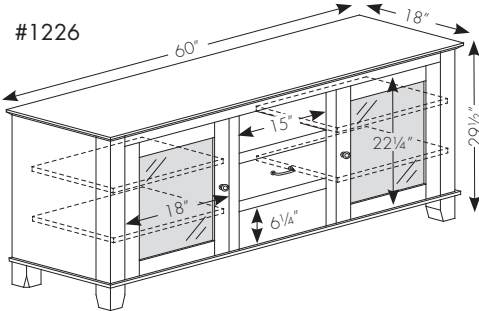

## #1201 End Table

24"W x 20"D x 24"H

- Includes drawer and shelf

## #1205 Coffee Table

42"W x 22"D x 18"H

- Includes drawer and shelf

Comfortably relaxing. Comfortably productive. Exclusively Y & T Woodcraft.

Unit #	W <sub>1</sub>	Overall Dimensions			T.V. Opening Size
		Width	Height	Depth	
#122440	19 <sup>5</sup> / <sub>8</sub> "	97 <sup>1</sup> / <sub>2</sub> "	82 <sup>1</sup> / <sub>2</sub> "	20 <sup>1</sup> / <sub>4</sub> "	45"W x 32"H
#122441	19 <sup>5</sup> / <sub>8</sub> "	102 <sup>1</sup> / <sub>2</sub> "	82 <sup>1</sup> / <sub>2</sub> "	20 <sup>1</sup> / <sub>4</sub> "	50"W x 32"H
#122442	19 <sup>5</sup> / <sub>8</sub> "	107 <sup>1</sup> / <sub>2</sub> "	82 <sup>1</sup> / <sub>2</sub> "	20 <sup>1</sup> / <sub>4</sub> "	55"W x 32"H
#122443	19 <sup>5</sup> / <sub>8</sub> "	112 <sup>1</sup> / <sub>2</sub> "	82 <sup>1</sup> / <sub>2</sub> "	20 <sup>1</sup> / <sub>4</sub> "	60"W x 32"H
#123040	25 <sup>5</sup> / <sub>8</sub> "	109 <sup>1</sup> / <sub>2</sub> "	82 <sup>1</sup> / <sub>2</sub> "	20 <sup>1</sup> / <sub>4</sub> "	45"W x 32"H
#123041	25 <sup>5</sup> / <sub>8</sub> "	114 <sup>1</sup> / <sub>2</sub> "	82 <sup>1</sup> / <sub>2</sub> "	20 <sup>1</sup> / <sub>4</sub> "	50"W x 32"H
#123042	25 <sup>5</sup> / <sub>8</sub> "	119 <sup>1</sup> / <sub>2</sub> "	82 <sup>1</sup> / <sub>2</sub> "	20 <sup>1</sup> / <sub>4</sub> "	55"W x 32"H
#123043	25 <sup>5</sup> / <sub>8</sub> "	124 <sup>1</sup> / <sub>2</sub> "	82 <sup>1</sup> / <sub>2</sub> "	20 <sup>1</sup> / <sub>4</sub> "	60"W x 32"H