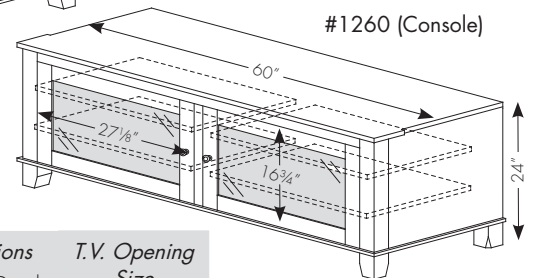

## #1201 End Table

24"W x 20"D x 24"H

- Includes drawer and shelf

## #1205 Coffee Table

42"W x 22"D x 18"H

- Includes drawer and shelf

Comfortably relaxing. Comfortably productive. Exclusively Y & T Woodcraft.

Unit #	W <sub>1</sub>	Overall Dimensions			T.V. Opening Size
		Width	Height	Depth	
#122440	19 <sup>5</sup> / <sub>8</sub> "	97 <sup>1</sup> / <sub>2</sub> "	82 <sup>1</sup> / <sub>2</sub> "	20 <sup>1</sup> / <sub>4</sub> "	45"W x 32"H
#122441	19 <sup>5</sup> / <sub>8</sub> "	102 <sup>1</sup> / <sub>2</sub> "	82 <sup>1</sup> / <sub>2</sub> "	20 <sup>1</sup> / <sub>4</sub> "	50"W x 32"H
#122442	19 <sup>5</sup> / <sub>8</sub> "	107 <sup>1</sup> / <sub>2</sub> "	82 <sup>1</sup> / <sub>2</sub> "	20 <sup>1</sup> / <sub>4</sub> "	55"W x 32"H
#122443	19 <sup>5</sup> / <sub>8</sub> "	112 <sup>1</sup> / <sub>2</sub> "	82 <sup>1</sup> / <sub>2</sub> "	20 <sup>1</sup> / <sub>4</sub> "	60"W x 32"H
#123040	25 <sup>5</sup> / <sub>8</sub> "	109 <sup>1</sup> / <sub>2</sub> "	82 <sup>1</sup> / <sub>2</sub> "	20 <sup>1</sup> / <sub>4</sub> "	45"W x 32"H
#123041	25 <sup>5</sup> / <sub>8</sub> "	114 <sup>1</sup> / <sub>2</sub> "	82 <sup>1</sup> / <sub>2</sub> "	20 <sup>1</sup> / <sub>4</sub> "	50"W x 32"H
#123042	25 <sup>5</sup> / <sub>8</sub> "	119 <sup>1</sup> / <sub>2</sub> "	82 <sup>1</sup> / <sub>2</sub> "	20 <sup>1</sup> / <sub>4</sub> "	55"W x 32"H
#123043	25 <sup>5</sup> / <sub>8</sub> "	124 <sup>1</sup> / <sub>2</sub> "	82 <sup>1</sup> / <sub>2</sub> "	20 <sup>1</sup> / <sub>4</sub> "	60"W x 32"H