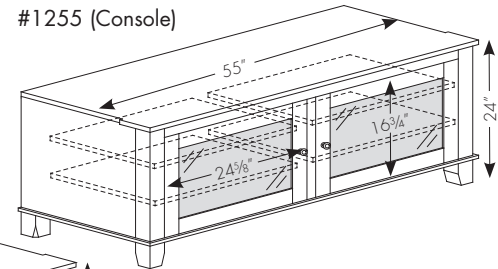

## #1208 Sofa Table

36"W x 18"D x 30"H

- Includes drawer and shelf

## #1201 End Table

24"W x 20"D x 24"H

- Includes drawer and shelf

## #1205 Coffee Table

42"W x 22"D x 18"H

- Includes drawer and shelf

Comfortably relaxing. Comfortably productive. Exclusively Y & T Woodcraft.

Unit #	W <sub>1</sub>	Overall Dimensions			T.V. Opening Size
		Width	Height	Depth	
#122440	19 <sup>5</sup> / <sub>8</sub> "	97 <sup>1</sup> / <sub>2</sub> "	82 <sup>1</sup> / <sub>2</sub> "	20 <sup>1</sup> / <sub>4</sub> "	45"W x 32"H
#122441	19 <sup>5</sup> / <sub>8</sub> "	102 <sup>1</sup> / <sub>2</sub> "	82 <sup>1</sup> / <sub>2</sub> "	20 <sup>1</sup> / <sub>4</sub> "	50"W x 32"H
#122442	19 <sup>5</sup> / <sub>8</sub> "	107 <sup>1</sup> / <sub>2</sub> "	82 <sup>1</sup> / <sub>2</sub> "	20 <sup>1</sup> / <sub>4</sub> "	55"W x 32"H
#122443	19 <sup>5</sup> / <sub>8</sub> "	112 <sup>1</sup> / <sub>2</sub> "	82 <sup>1</sup> / <sub>2</sub> "	20 <sup>1</sup> / <sub>4</sub> "	60"W x 32"H
#123040	25 <sup>5</sup> / <sub>8</sub> "	109 <sup>1</sup> / <sub>2</sub> "	82 <sup>1</sup> / <sub>2</sub> "	20 <sup>1</sup> / <sub>4</sub> "	45"W x 32"H
#123041	25 <sup>5</sup> / <sub>8</sub> "	114 <sup>1</sup> / <sub>2</sub> "	82 <sup>1</sup> / <sub>2</sub> "	20 <sup>1</sup> / <sub>4</sub> "	50"W x 32"H
#123042	25 <sup>5</sup> / <sub>8</sub> "	119 <sup>1</sup> / <sub>2</sub> "	82 <sup>1</sup> / <sub>2</sub> "	20 <sup>1</sup> / <sub>4</sub> "	55"W x 32"H
#123043	25 <sup>5</sup> / <sub>8</sub> "	124 <sup>1</sup> / <sub>2</sub> "	82 <sup>1</sup> / <sub>2</sub> "	20 <sup>1</sup> / <sub>4</sub> "	60"W x 32"H