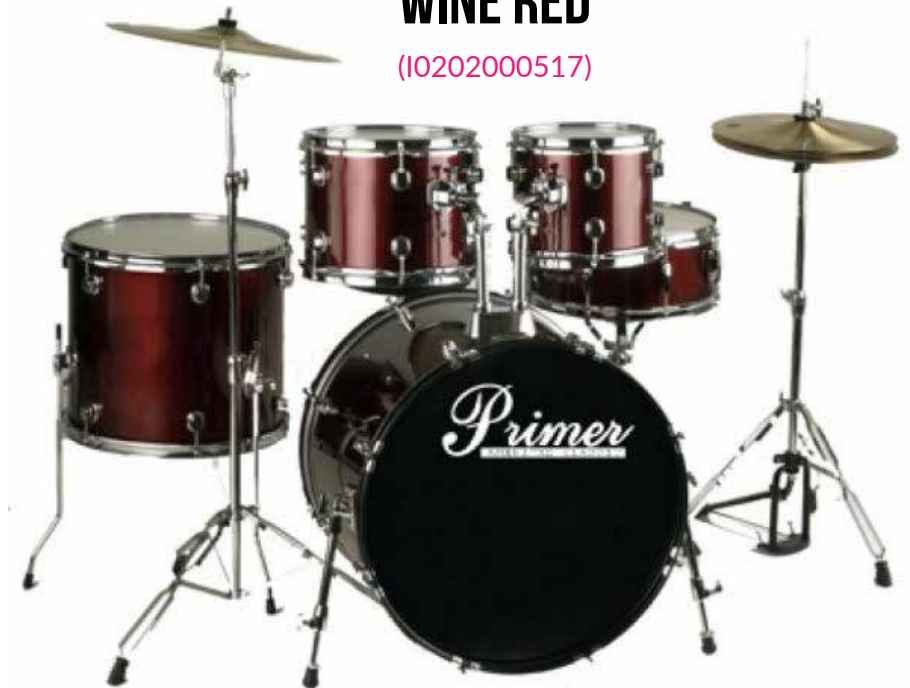

GRATIS PLATILLOS

14" hihat ,16" crash ride

USD: \$ 300

BLACK

(I0202000517A-11)

WINE RED

(I0202000517)

PRIMER BP-20 / PDS-10 DRUM SET (5P)