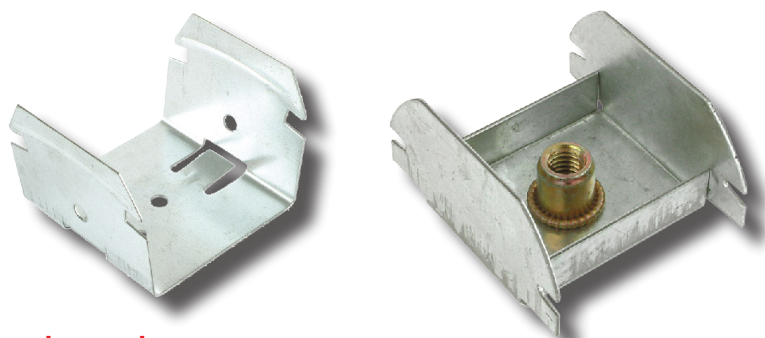

Pieza de unión de perfil

Código Item	Medida Size (mm)	unds caja Qty box	unds cartón Qty carton
C52053	47	100	1.000
C52054	60x 80	100	1.000
C52055	60x 100	100	1.000

Caballete universal

Código Item	Medida Size (mm)	Rosca Thread (mm)	unds caja Qty box	unds cartón Qty carton
C52056M6	47	M-6	100	1.000
C52057M6	60	M-6	100	1.000
C52056	47		100	1.000