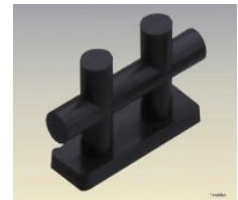

**NOMBRE**

**BITAS, CORNAMUSAS Y GUIAS PARA CABOS**

**DESCRIPCIÓN**

Las siguientes piezas son accesorios para barcos que sirven para amarrar o guiar cabos.

**FABRICANTE**

**ROBBE**

Bitas de plástico, color negro.  
Paquetes de 6 piezas.

1343

1344

1345

1349

1350

Largo x Ancho [mm]	No. Parte	Precio
14 x 6	1343	61.00
24 x 8	1344	62.00
28 x 8	1345	103.00
18 x 7	1349	159.00
22 x 8	1350	65.00

Todos los precios en MXP

**FABRICANTE**

Largo [mm]	No. Parte	Precio
20	1342	84.00

Todos los precios en MXP

**FABRICANTE**

**KRICK**

Cornamusa de metal, color café.  
Paquetes de 10 piezas

Largo [mm]	No. Parte	Precio
5	61690	70.00
7	61691	70.00
12	61692	70.00