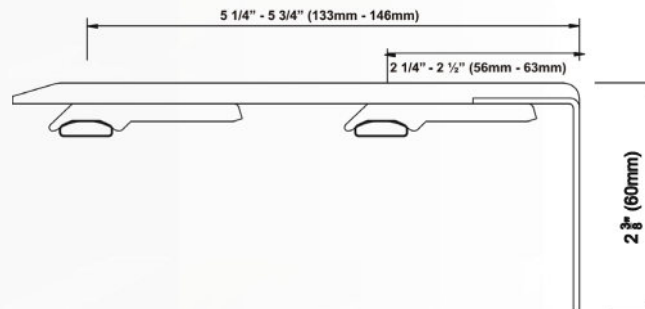

ORB

PW

Double Bracket • Support Double • Soporte Doble

**WI-16DB1**

- Proj: 3 1/4" to 6" (89mm to 152mm)

Adjustable Double Bracket • Support Double • Soporte Doble

**WI-16DB2**

- Proj: 2 1/4"-2 1/2" (56-63mm) to 5 1/4"-5 3/4" (133-146mm)