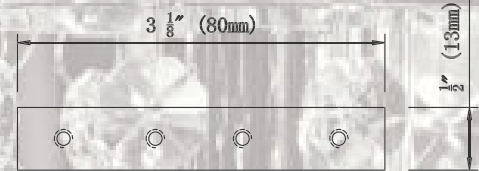

Venus

1 1/2" Collection

Channel Track

POLES DE PISTE CANAL
POSTES DE LA PISTA CANAL

NON-CORDED
TRAVERSING

Channel Track

POLES DE PISTE CANAL • POSTES DE LA PISTA CANAL

VN-072

1 1/2" x 6 FEET / PIEDS / PIES

BL MG ORB PW

VN-096

1 1/2" x 8 FEET / PIEDS / PIES

BL MG ORB PW

BL BLACK
NOIR • NEGRO

MG MATTE GOLD
MATTE OR • MATE ORO

ORB OIL RUBBED BRONZE
BRONZE BROSSE A HUILE • BRONCE ACEITADO

PW PEWTER
ARGENT • ESTAÑO

Splice

LA COLLURE • EMPALME

VN-16SP

BL

MG

ORB

PW

Elbow

COUDES • CODOS

VN-150E

BL

MG

ORB

PW