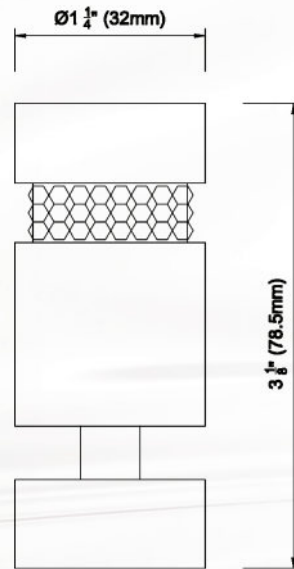

Sahara 1 1/8" collection

Iced Crystal Tube

WIC-118F-03

finials