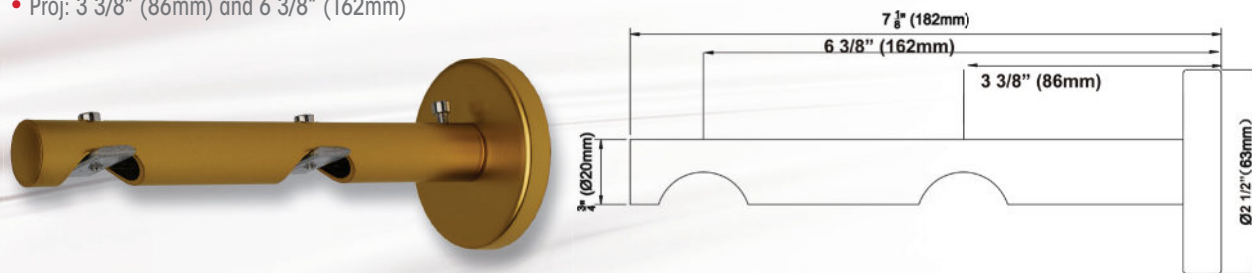

OG

ORB

PW

Double Cylinder Bracket • Support Doublé de Cylindre • Soporte de Doble Cilindro

WI-16DB3

- Proj: 3 3/8" (86mm) and 6 3/8" (162mm)

Enclosed Bracket • Support de Fermé • Soporte Cernado

WI-16BC