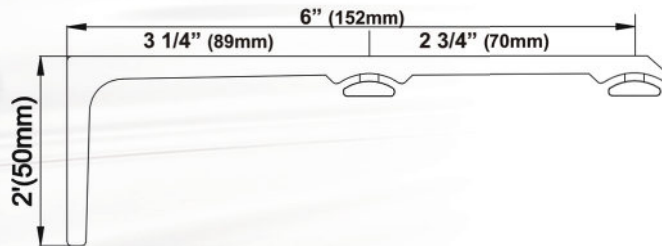

ORB

PW

Double Bracket • Support Double • Soporte Doble

**WI-16DB1**

- Proj: 3 1/4" to 6" (89mm to 152mm)

Adjustable Double Bracket • Support Double • Soporte Doble

**WI-16DB2**

- Proj: 2 1/4"-2 1/2" (56-63mm) to 5 1/4"-5 3/4" (133-146mm)