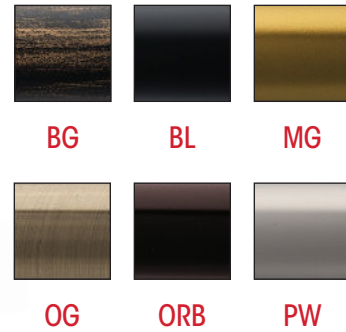

# Crest

WI-118F-48

finials

Colours available:  
Couleurs disponibles • Colores disponibles:

BL

CH

OG

PW

# Mass

WI-118F-50

Colours available:  
Couleurs disponibles • Colores disponibles:

BG

BL

OG

PW

*Sahara* 1 1/8" collection

Architecture

WI-118F-52

finials

Colours available:  
Couleurs disponibles • Colores disponibles:

Trumpet

WI-118F-61

Colours available:  
Couleurs disponibles • Colores disponibles: