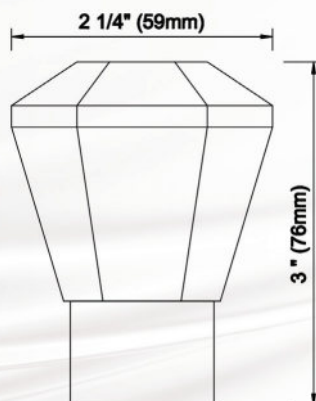

- Real Crystal finials
- Embouts de vrai cristal
- Crystal remates verdaderos