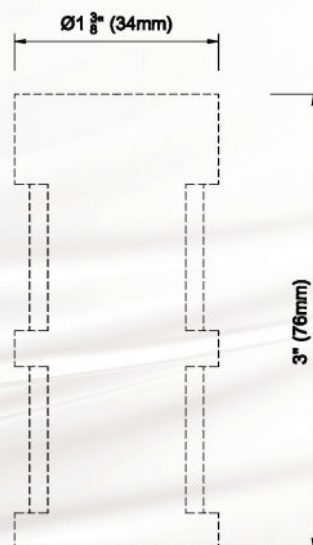

Window

WIC-118F-06

Colours available:
Couleurs disponibles • Cores disponibles:

BKN

CH