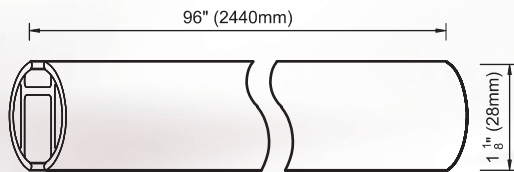

### Mechanical Poles

Tringles avec canal • Canal pista postes

WI-072 6 Ft. • Available in all finishes

WI-096 8 Ft. • Available in all finishes

WI-114 12 Ft. • Available in BG BL MG OG ORB PW

BURNT GOLD  
OR BRÛLÉ  
ORO QUEMADO