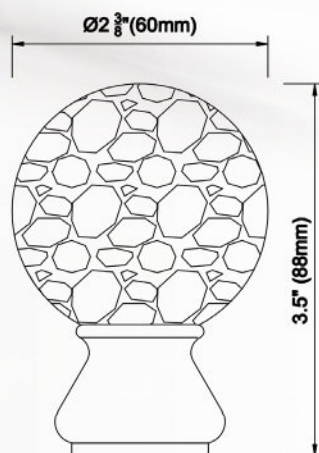

Sahara 1 1/8" collection

Disc w/ Acrylic Bling

WIC-118F-07A

finials

Colours available:
Couleurs disponibles • Colores disponibles:

Disc w/ Acrylic Ball

WIC-118F-07B

Colours available:
Couleurs disponibles • Colores disponibles:

Crackled Ball

WI-118F-60

Colours available:
Couleurs disponibles • Colores disponibles: