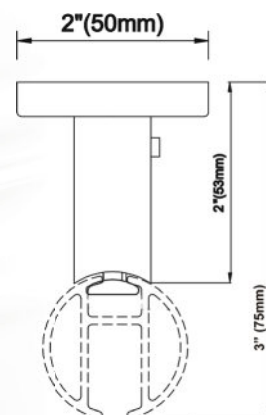

Ceiling bracket

Support de Plafond • Soporte de Techo

WI-16C2

- Proj: 2" (50mm)