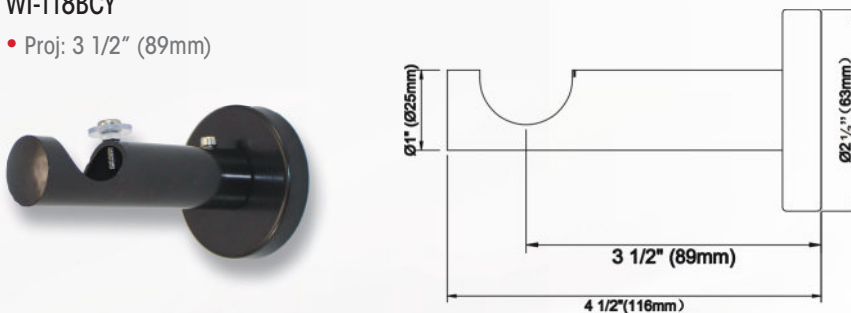

Cylinder Bracket • Support Cylindre • Soporte del Cilindro

WI-118BCY

• Proj: 3 1/2" (89mm)