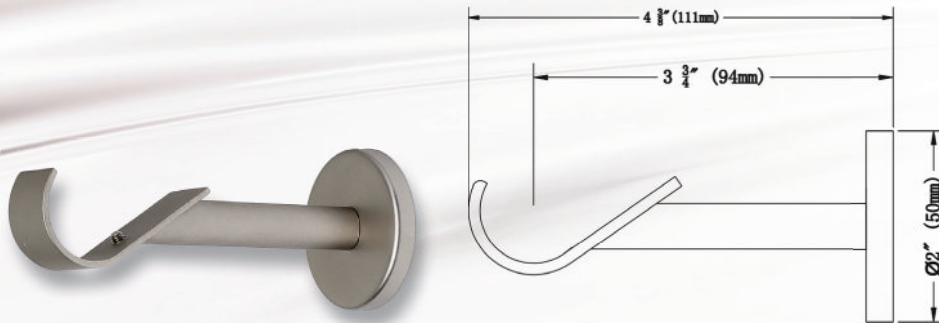

WI-118BCY

• Proj: 3 1/2" (89mm)

Double Cylinder Bracket • Support Doublé de cylindre • Soporte de doble Cilindro

WI-118DBCY

• Proj: 3 1/2" & 5 7/8" (89mm & 150mm)

- These brackets and rings are designed to allow the rings to pass over the brackets, allowing a completely free flow of the drapery across the span of the treatment, regardless of length of rod face width.
- Ces supports et anneaux sont conçus pour permettre aux anneaux de passer par-dessus les supports, permettant un fonctionnement libre des rideaux tout au long de la tringle.
- Estos soportes y anillos están diseñados para permitir que los anillos pasen sobre los soportes, permitiendo un flujo completamente libre de la cortina de lado a lado.

PW

Bypass Bracket • Support Surmontables • Soportes de Desbordamiento  
WI-118B4

- Proj: 3 3/4" (94mm)

Bypass Ring • Anneaux Surmontables • Anillos de Desbordamiento  
WI-118RP7

- Easy Glide Insert
- Insertion Easy Glide
- Inserto "Easy Glide"