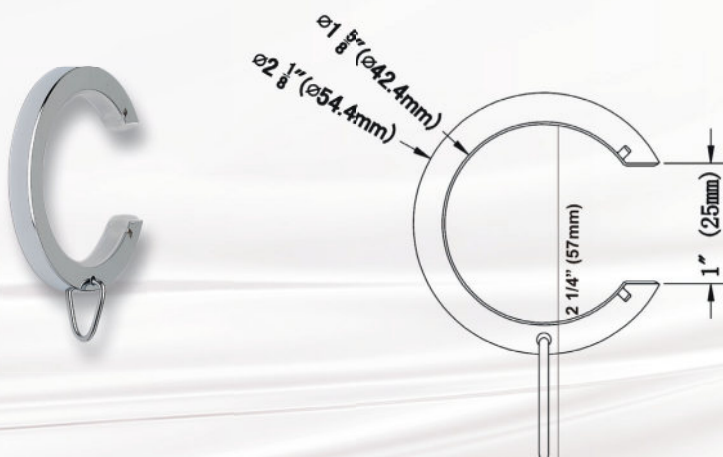

PW

Bypass Bracket • Support Surmontables • Soportes de Desbordamiento  
WI-118B4

- Proj: 3 3/4" (94mm)

Bypass Ring • Anneaux Surmontables • Anillos de Desbordamiento  
WI-118RP7

- Easy Glide Insert
- Insertion Easy Glide
- Inserto "Easy Glide"