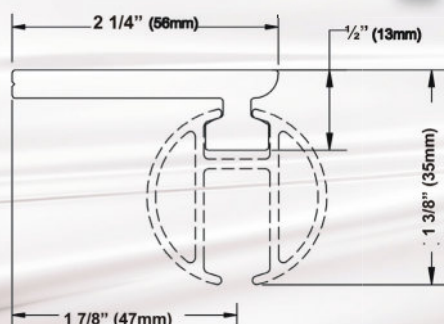

Flush Mount Ceiling Bracket

Support de Plafond • Soporte de Techo

WI-16C1

- Proj: 1 7/8" (47mm)