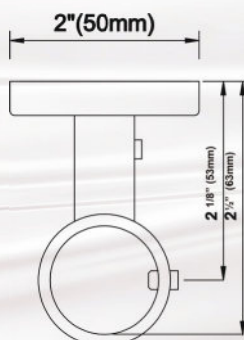

**WI-118DB2**

- Proj: 4" to 5 1/4" (102mm to 134mm) & 6 3/4" to 8" (170mm to 202mm)

Ceiling Bracket • Support de Plafond • Soporte de Techo

**WI-118C1**

- Proj: 2 1/2" (63mm)

Colours available:  
Couleurs disponibles • Colores disponibles: