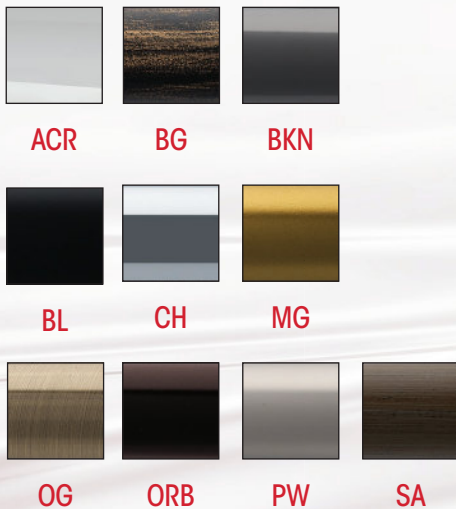

Colours available:
Couleurs disponibles • Colores disponibles: