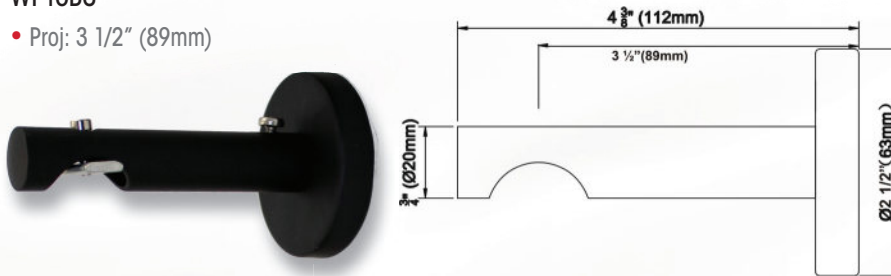

Cylinder Bracket • Support Cylindre • Soporte del Cilindro

WI-16B3

- Proj: 3 1/2" (89mm)