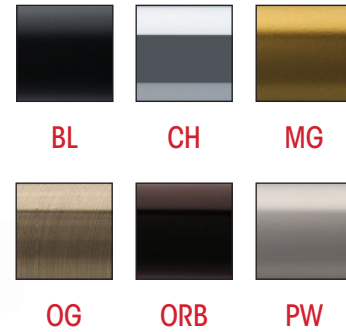

# Crystal Urn

WI-118F-65

finials

- Real Crystal finials
- Embouts de vrai cristal
- Crystal remates verdaderos

Colours available:  
Couleurs disponibles • Colores disponibles: