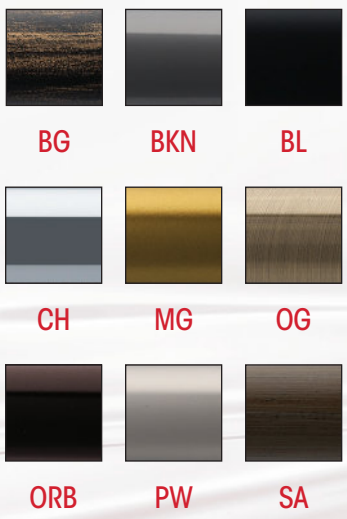

# Sphere

WI-118F-34

finials

Colours available:  
Couleurs disponibles • Colores disponibles:

# Sceptre

WI-118F-36

Colours available:  
Couleurs disponibles • Colores disponibles:

**Note:** Not suitable for use with Sahara Mechanical poles.