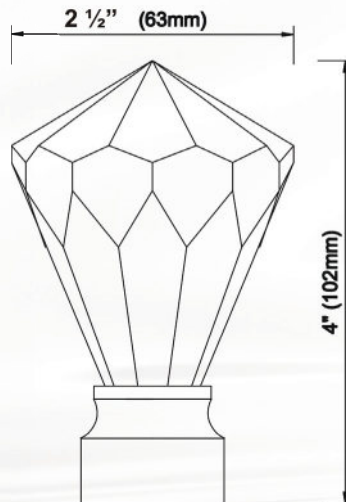

Sahara 1 1/8" collection

Crystal Diamond

WI-118F-54

finials

Colours available:
Couleurs disponibles • Colores disponibles:

BKN

BL

CH

MG

OG

PW

- Real Crystal finials
- Embouts de vrai cristal
- Crystal remates verdaderos

Crystal Square

WI-118F-55

Colours available:
Couleurs disponibles • Colores disponibles:

BKN

BL

CH

MG

OG

PW

- Real Crystal finials
- Embouts de vrai cristal
- Crystal remates verdaderos