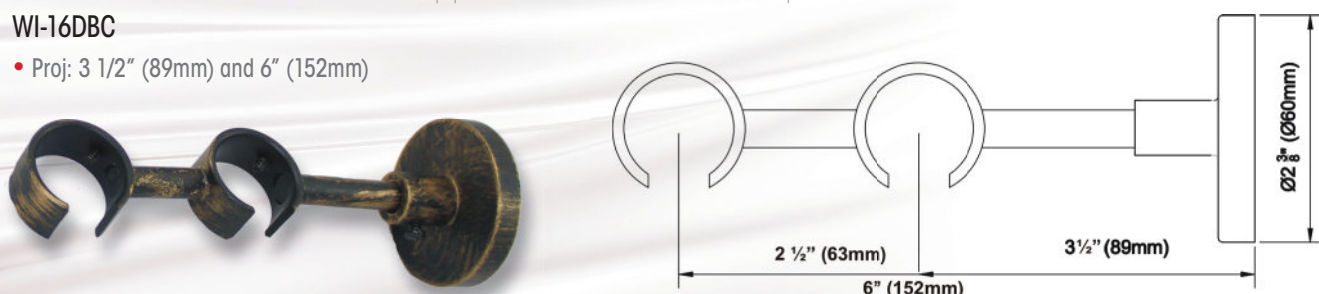

Enclosed Double Bracket • Support de Fermé Double • Soporte Cernado Doble

WI-16DBC

- Proj: 3 1/2" (89mm) and 6" (152mm)