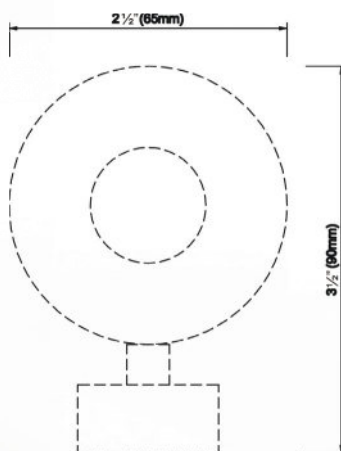

Sahara 1 1/8" collection

Disc w/ Acrylic Bling

WIC-118F-07A

finials

Colours available:
Couleurs disponibles • Colores disponibles:

Disc w/ Acrylic Ball

WIC-118F-07B

Colours available:
Couleurs disponibles • Colores disponibles: