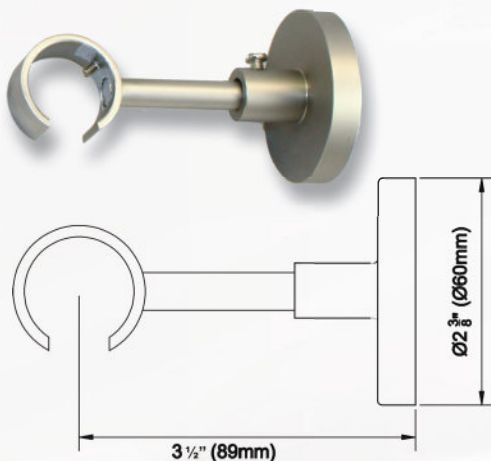

Enclosed Bracket • Support de Fermé • Soporte Cernado

WI-16BC

- Proj: 3 1/2" (89mm)