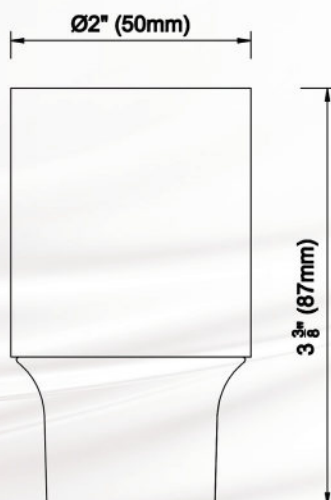

- Real Crystal finials
- Embouts de vrai cristal
- Crystal remates verdaderos