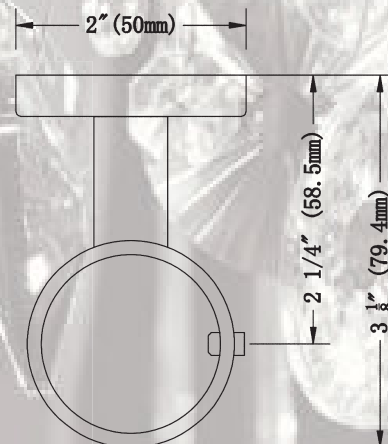

# Venus 1 1/2" Collection

Brackets  
SUPPORTS  
SOPORTES

POLES

- These brackets and rings are designed to allow the rings to pass over the brackets, allowing a completely free flow of the drapery across the span of the treatment, regardless of length of rod face width.
- Ces supports et anneaux sont conçus pour permettre aux anneaux de passer par-dessus les supports, permettant un fonctionnement libre des rideaux tout au long de la tringle.
- Estos soportes y anillos están diseñados para permitir que los anillos pasen sobre los soportes, permitiendo un flujo completamente libre de la cortina de lado a lado.