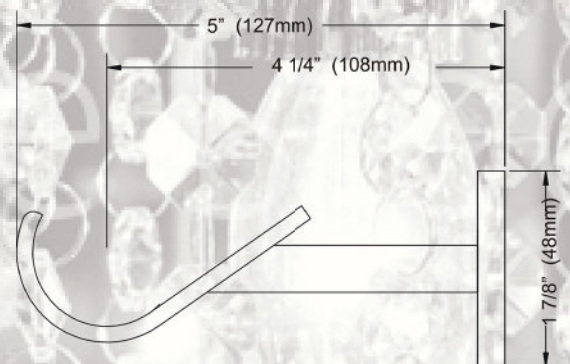

Venus 1 1/2" Collection

Brackets
SUPPORTS
SOPORTES

POLES

- These brackets and rings are designed to allow the rings to pass over the brackets, allowing a completely free flow of the drapery across the span of the treatment, regardless of length of rod face width.
- Ces supports et anneaux sont conçus pour permettre aux anneaux de passer par-dessus les supports, permettant un fonctionnement libre des rideaux tout au long de la tringle.
- Estos soportes y anillos están diseñados para permitir que los anillos pasen sobre los soportes, permitiendo un flujo completamente libre de la cortina de lado a lado.

- **BL BLACK**
  NOIR • NEGRO
- **MG MATTE GOLD**
  MATTE OR • MATE ORO
- **ORB OIL RUBBED BRONZE**
  BRONZE BROSSE A HUILE • BRONCE ACEITADO
- **PW PEWTER**
  ARGENT • ESTAÑO

Bypass Bracket

SUPPORT SURMONTABLE • SOPORTE DE DESBORDAMIENT

1. **VN-150B4**
   BYPASS BRACKET
   BL MG ORB PW
   • Projection: 4 1/4" (108mm)