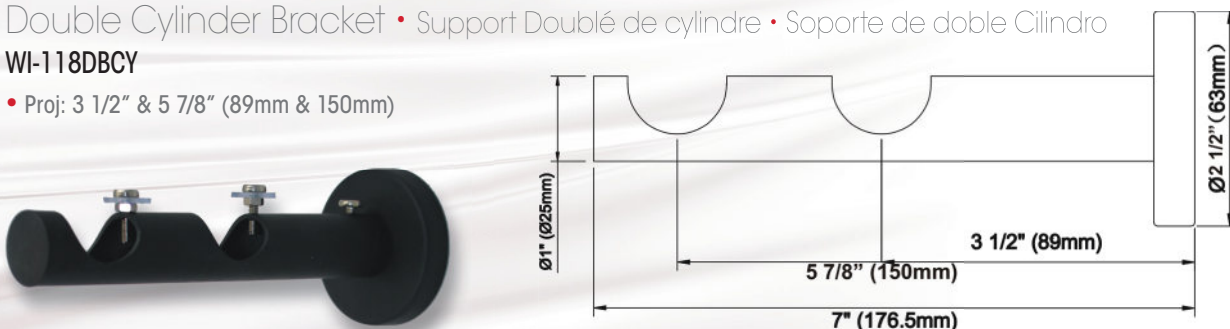

WI-118BCY

• Proj: 3 1/2" (89mm)

Double Cylinder Bracket • Support Doublé de cylindre • Soporte de doble Cilindro

WI-118DBCY

• Proj: 3 1/2" & 5 7/8" (89mm & 150mm)

- These brackets and rings are designed to allow the rings to pass over the brackets, allowing a completely free flow of the drapery across the span of the treatment, regardless of length of rod face width.
- Ces supports et anneaux sont conçus pour permettre aux anneaux de passer par-dessus les supports, permettant un fonctionnement libre des rideaux tout au long de la tringle.
- Estos soportes y anillos están diseñados para permitir que los anillos pasen sobre los soportes, permitiendo un flujo completamente libre de la cortina de lado a lado.