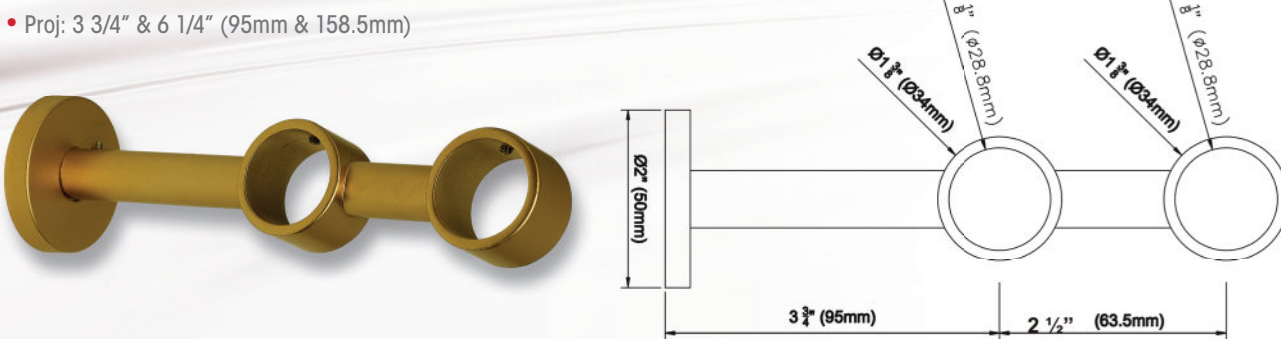

MG

OG

ORB

PW

Enclosed Double Bracket • Support de Fermé Double  
• Soporte Cernado Doble

WI-118BCD

• Proj: 3 3/4" & 6 1/4" (95mm & 158.5mm)

Cylinder Bracket • Support Cylindre • Soporte del Cilindro

WI-118BCY

• Proj: 3 1/2" (89mm)

Double Cylinder Bracket • Support Doublé de cylindre • Soporte de doble Cilindro

WI-118DBCY

• Proj: 3 1/2" & 5 7/8" (89mm & 150mm)

- These brackets and rings are designed to allow the rings to pass over the brackets, allowing a completely free flow of the drapery across the span of the treatment, regardless of length of rod face width.
- Ces supports et anneaux sont conçus pour permettre aux anneaux de passer par-dessus les supports, permettant un fonctionnement libre des rideaux tout au long de la tringle.
- Estos soportes y anillos están diseñados para permitir que los anillos pasen sobre los soportes, permitiendo un flujo completamente libre de la cortina de lado a lado.