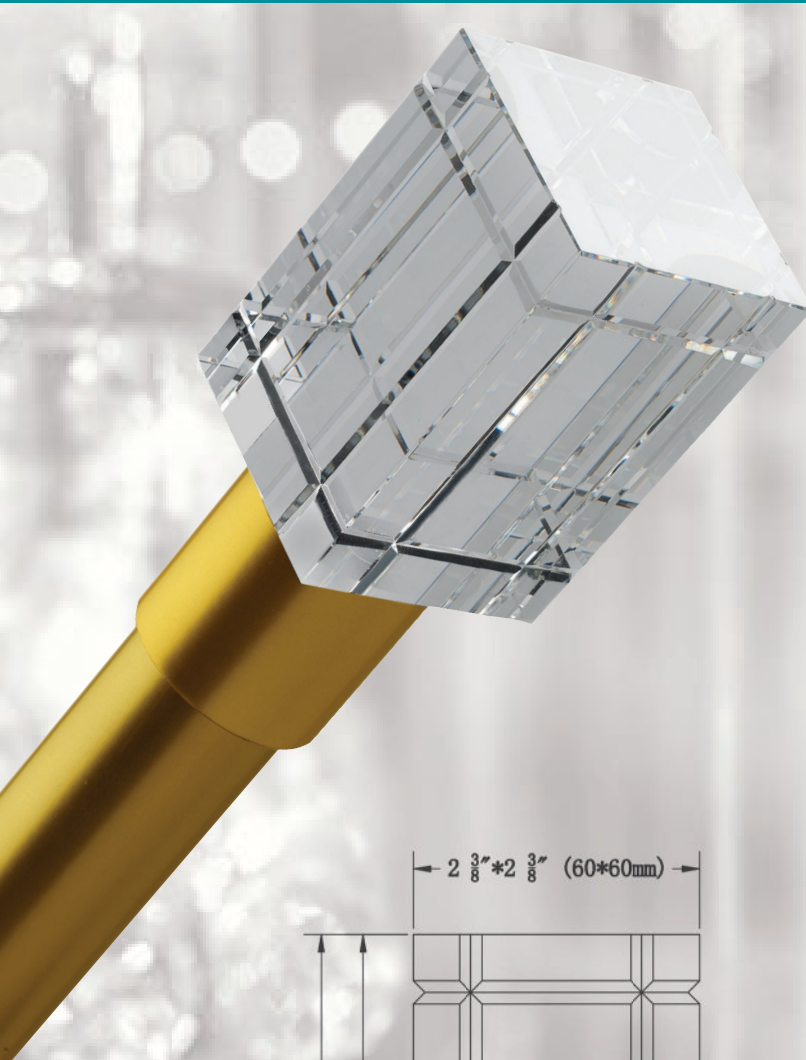

Venus

1 1/2" Collection

Crystal Rectangle

VN-150F-83

FINIALS