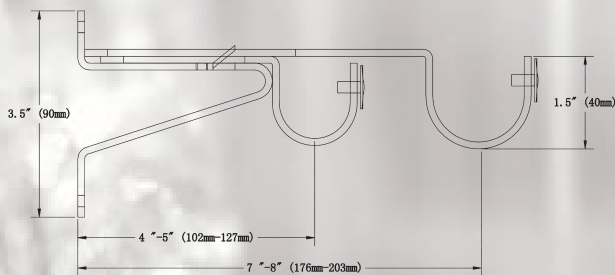

## VN-150DB

ADJUSTABLE DOUBLE BRACKET  
WITH 1 1/8" BACK BRACKET

**BL MG ORB PW**

• Double Bracket • Support Double • Soporte Doble

**BL**

**ORB**

**MG**

**PW**