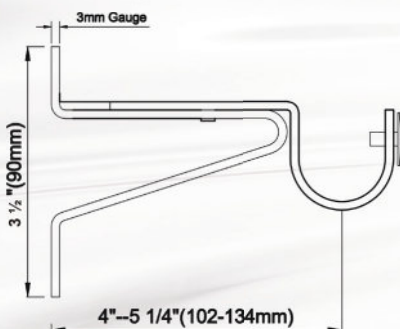

Heavy Duty Bracket • Support Fortes • Soporte para Trabajo Pesado

WI-118BHD

- Proj: 4" to 5 1/4" (102mm to 134mm)

Double Heavy Duty Bracket

- Support Double Robuste • Soporte Doble para Trabajo Pesado