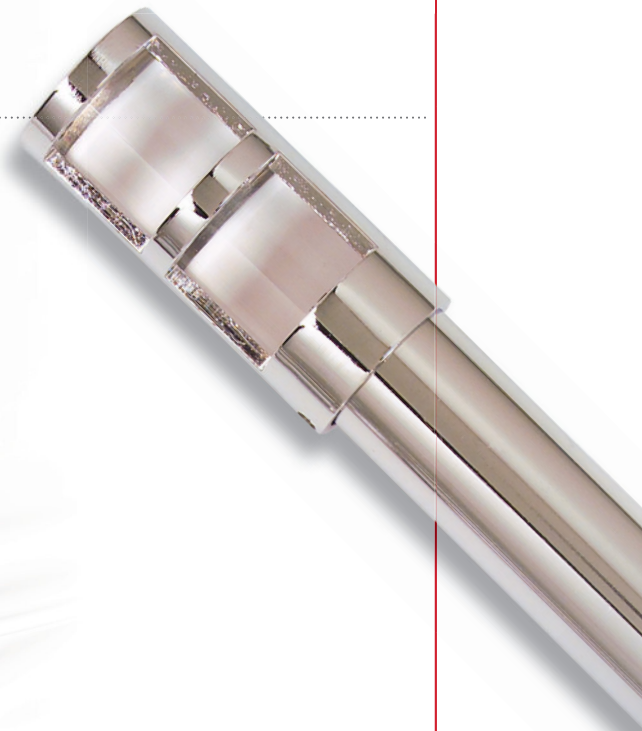

Window

WIC-118F-06

Colours available:
Couleurs disponibles • Cores disponibles:

BKN

CH