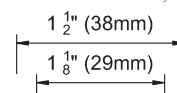

Inside Mount Bracket
Support Montage Intérieur
Dentro de Soporte de Montaje

WI-118IB