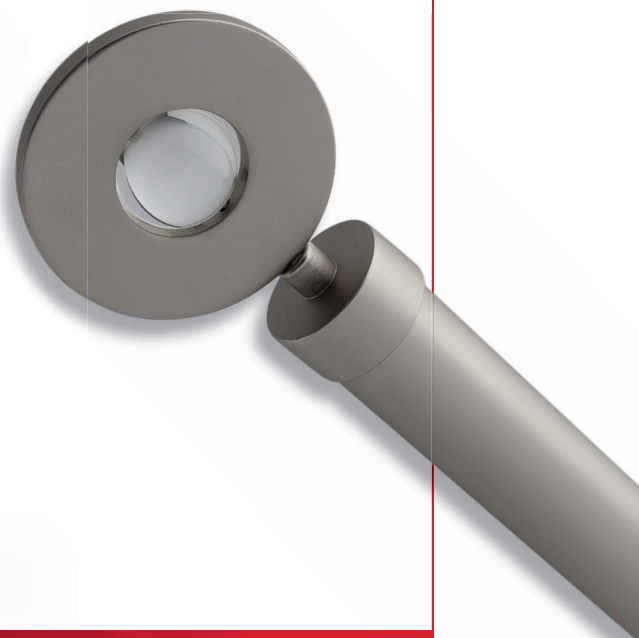

Crackled Ball

WI-118F-60

Colours available:
Couleurs disponibles • Colores disponibles: