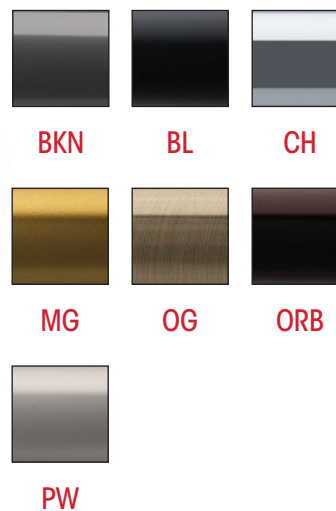

# Disc w/ Acrylic Bling

WIC-118F-07A

finials

Colours available:  
Couleurs disponibles • Colores disponibles:

# Disc w/ Acrylic Ball

WIC-118F-07B

Colours available:  
Couleurs disponibles • Colores disponibles:

# Crackled Ball

WI-118F-60

Colours available:  
Couleurs disponibles • Colores disponibles: