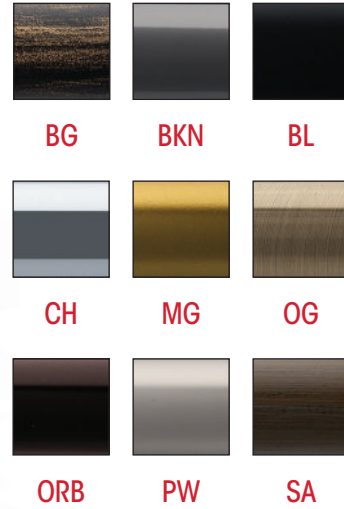

# Sphere

WI-118F-34

finials

Colours available:  
Couleurs disponibles • Colores disponibles: