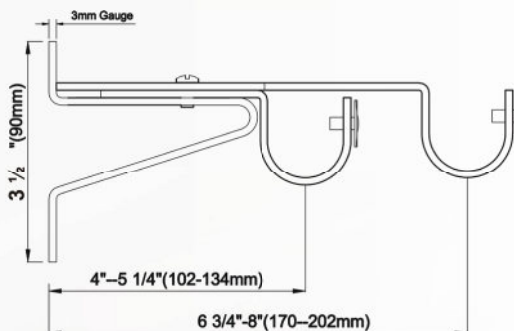

Heavy Duty Bracket • Support Fortes • Soporte para Trabajo Pesado

**WI-118BHD**

- Proj: 4" to 5 1/4" (102mm to 134mm)

Double Heavy Duty Bracket

- Support Double Robuste • Soporte Doble para Trabajo Pesado

**WI-118DB2**

- Proj: 4" to 5 1/4" (102mm to 134mm) & 6 3/4" to 8" (170mm to 202mm)

Ceiling Bracket • Support de Plafond • Soporte de Techo

**WI-118C1**

- Proj: 2 1/2" (63mm)

Colours available:  
Couleurs disponibles • Colores disponibles: