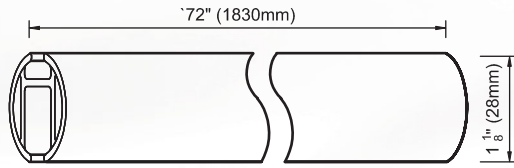

### Mechanical Poles

Tringles avec canal • Canal pista postes

WI-072 6 Ft. • Available in all finishes

WI-096 8 Ft. • Available in all finishes

WI-114 12 Ft. • Available in BG BL MG OG ORB PW

BURNT GOLD  
OR BRÛLÉ  
ORO QUEMADO