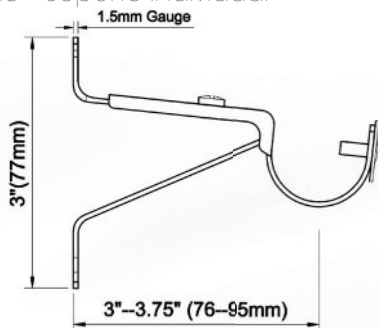

### WI-118NE

• Available in: **BG BKN BL CH MG OG ORB PW**

Colours available:  
Couleurs disponibles • Colores disponibles:

Single Bracket • Support Simple • Soporte Individual

**WI-118B**

- Proj: 3" - 3 3/4" (76mm to 95mm)