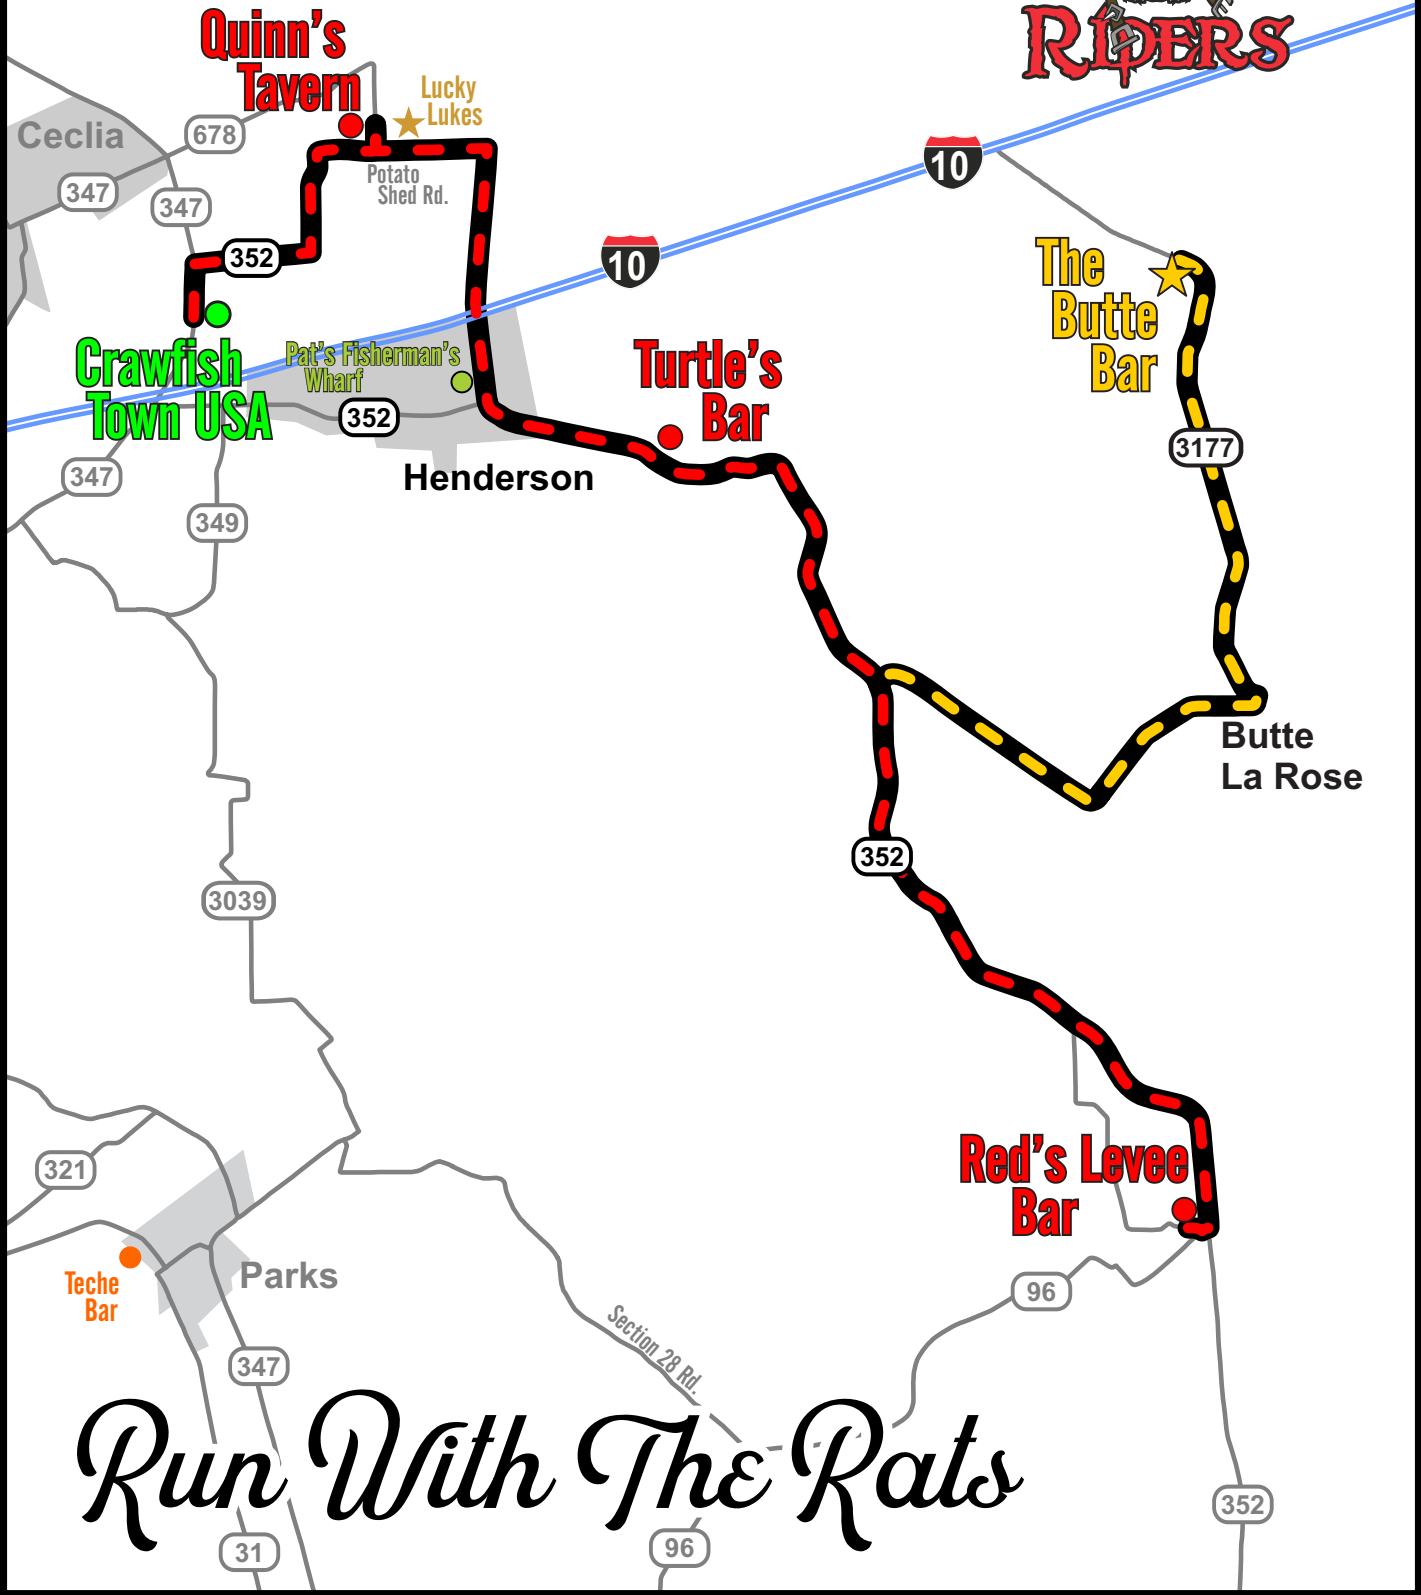

**Bars Included:**

Crawfish Town Restaurant  
Grand Point Hwy  
Henderson, LA 70517

Quinn's Tavern, Breaux Bridge  
Turtle's Bar, Henderson  
Red's Levee Bar, Catahoula

**Miles without Gold Star Bar:**

16.11

On Route

**Other  
Gold Star  
Bars**

Lucky Luke's

On Route

**Comments:**

*Run With The Rats*

## Run With The Rats

Dist.			Turn		Road	Total Dist	
			<b>START</b>	at	<b>Crawfish Town Restaurant, 2815 Grand Point Hwy, Henderson 70517</b>		
			<b>Go North</b>	<b>on</b>	<b>LA-347</b>		
in	0.30	mi.	Turn right	on to	LA-678	0.30	mi.
in	0.90	mi.	Keep left	on	LA-678	1.20	mi.
in	1.30	mi.	Keep left	on	LA-678	2.50	mi.
<b>in</b>	<b>0.20</b>	<b>mi.</b>	<b>STOP</b>	<b>at</b>	<b>Quinn's Tavern</b>	<b>2.70</b>	<b>mi.</b>
			Go South	on	LA-678	2.70	mi.
in	0.20	mi.	Turn left	on to	Potato Shed Rd.	2.90	mi.
in	0.90	mi.	Turn right	on to	Henderson Levee Rd.	3.80	mi.
<b>in</b>	<b>3.40</b>	<b>mi.</b>	<b>STOP</b>	<b>at</b>	<b>Turtle's Bar</b>	<b>7.20</b>	<b>mi.</b>
			Go Southeast	on	Henderson Levee Rd.	7.20	mi.
in	8.90	mi.	Turn right	on to	LA-96	16.10	mi.
<b>in</b>	<b>0.01</b>	<b>mi.</b>	<b>STOP</b>	<b>at</b>	<b>Red's Levee Bar</b>	<b>16.11</b>	<b>mi.</b>

<b>Gold Star Bar Detour</b>							
Dist.			Turn		Road	Total Dist	
			<b>From Levee Road Go Southeast</b>	<b>on</b>	<b>Par Rd 196 / Herman Dupuis Rd</b>		
in	3.70	mi.	Turn left	on to	LA-3177 / Atchafalaya River Hwy	3.70	mi.
<b>in</b>	<b>3.60</b>	<b>mi.</b>	<b>STOP</b>	<b>at</b>	<b>The Butte Bar</b>	<b>7.30</b>	<b>mi.</b>
			Return South	on	LA-3177 / Atchafalaya River Hwy	7.30	mi.
in	3.60	mi.	Turn right	on to	Par Rd 196 / Herman Dupuis Rd	10.90	mi.
in	3.70	mi.	Turn left	on to	Levee Road	14.60	mi.
<b>Total Gold Star Detour Miles</b>						<b>14.60</b>	<b>mi.</b>
<b>Total Miles with Gold Star Detour</b>						<b>30.71</b>	<b>mi.</b>