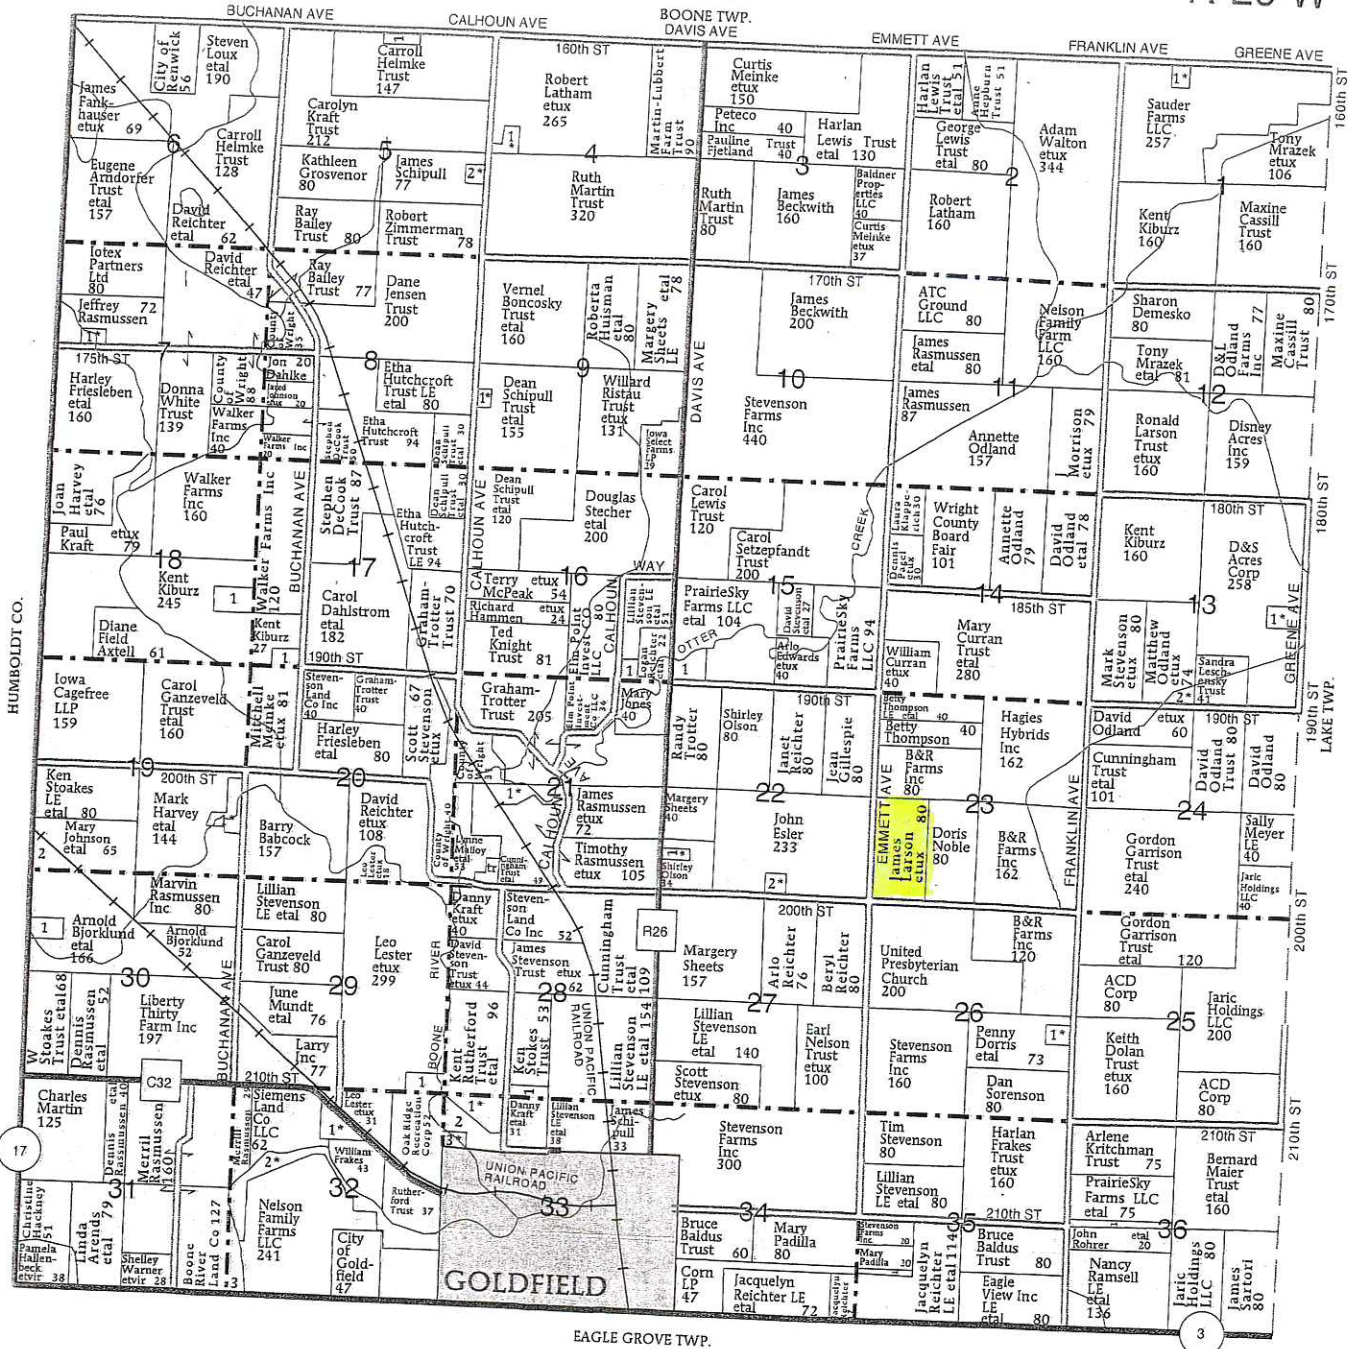

T-92-N

LIBERTY PLAT

R-26-W

(Landowners)

HUMBOLDT CO.

EAGLE GROVE TWP.

17

3