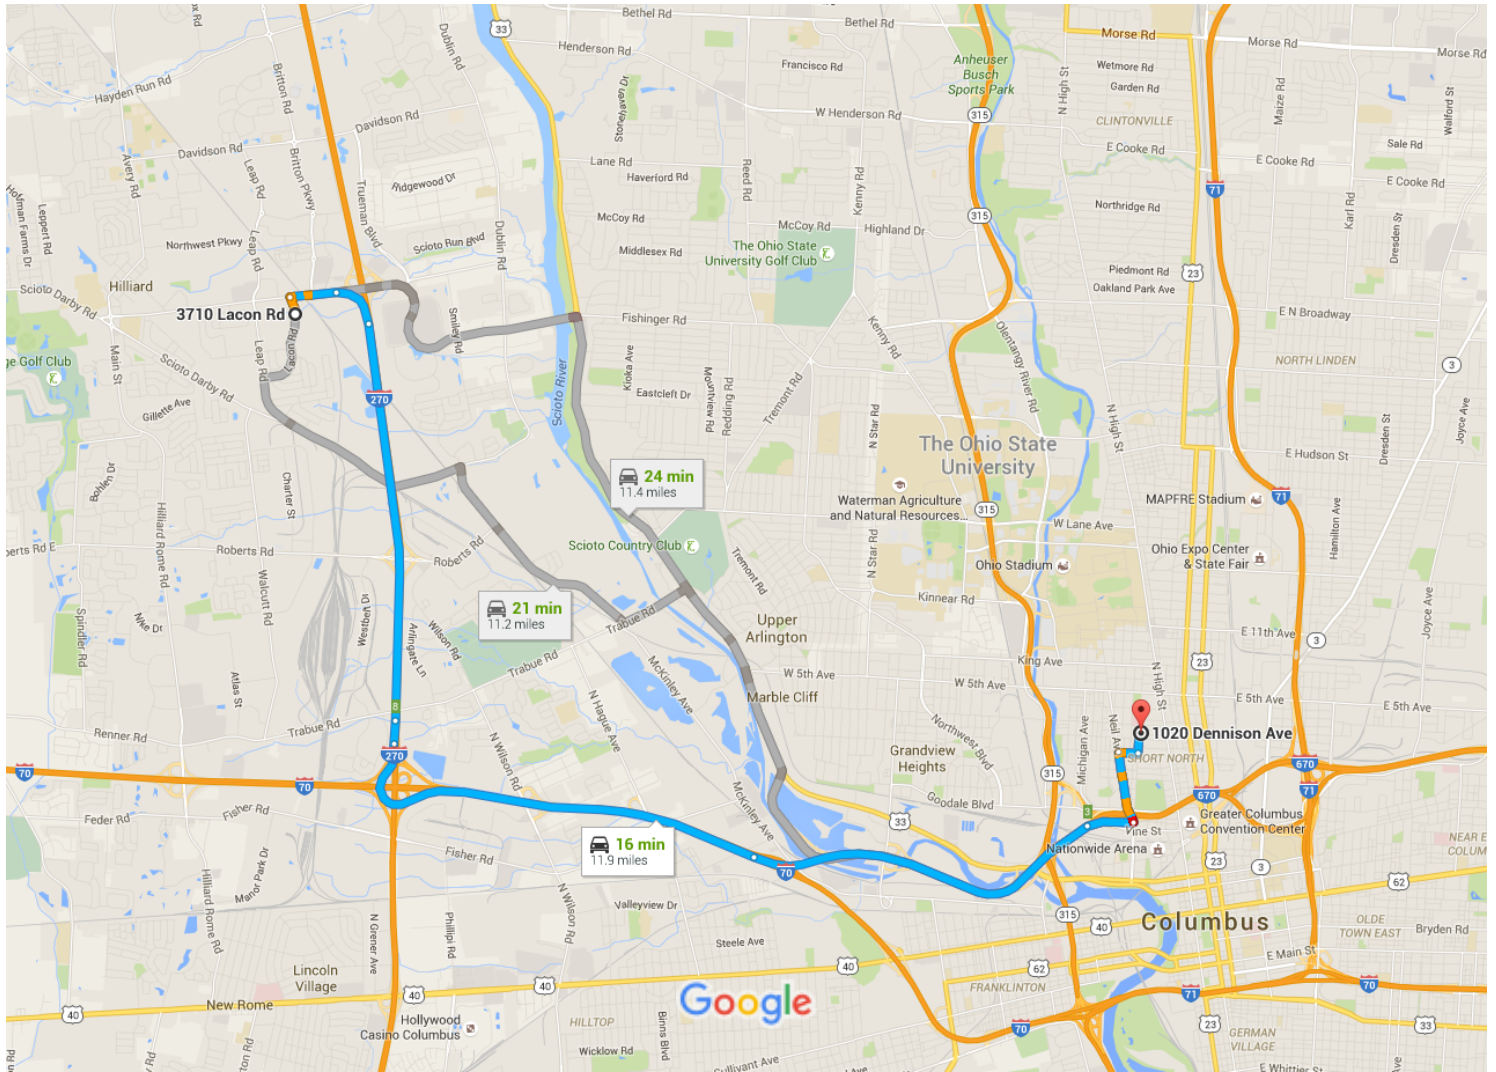

3710 Lacon Rd, Hilliard, OH 43026 to 1020 Dennison Ave, Columbus, OH 43201

Drive 11.9 miles, 16 min

Map data ©2015 Google 1 mi