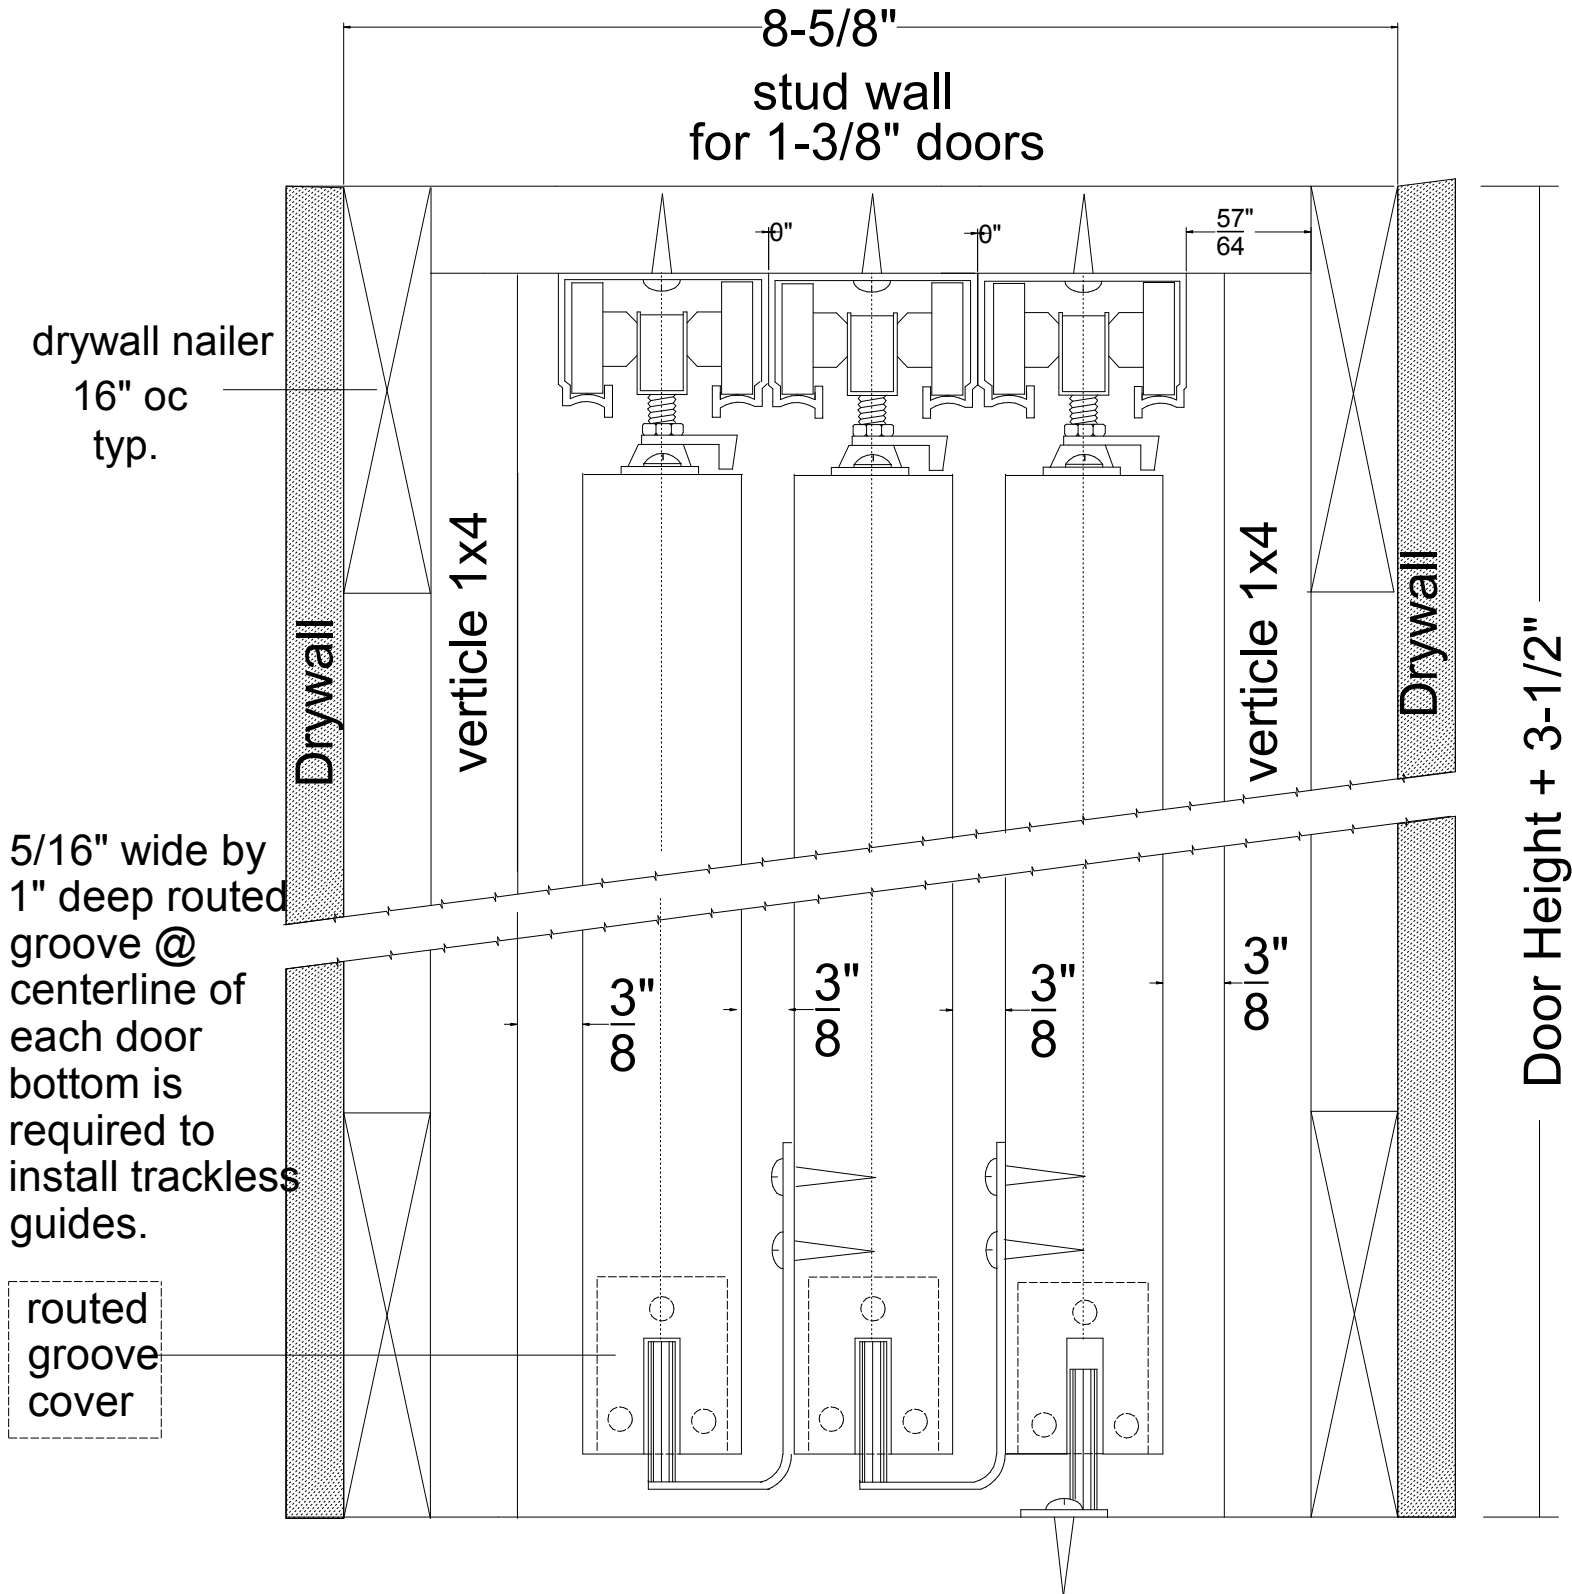

Waterloo Mfg., Inc.

606 N. Bell Blvd. Cedar Park, Texas 78613

Waterloo Mfg., Inc.

(512) 219-1935 fax; (512) 219-7378 e-mail: jcburch@wlmfg.com

Web Site : WLMFG.COM

3 Door multipass frame section for 1-3/8" doors