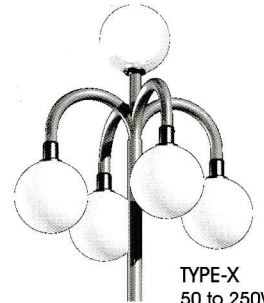

AMCO AMGLOBE LAMP

C-65 or C66
125W-250W

2 LAMP TYPE

MODEL NO.	GLOBE Ø
C-65-2S	10"(254.0mm)
C-65-2M	12"(304.8mm)
C-65-2A	14"(355.6mm)
C-65-2B	16"(406.4mm)
C-65-2C	18"(457.2mm)

TYPE-X
50 to 250W

3 LAMP TYPE

MODEL NO.	GLOBE Ø
C-65-3S	10"(254.0mm)
C-65-3M	12"(304.8mm)
C-65-3A	14"(355.6mm)
C-65-3B	16"(406.4mm)
C-65-3C	18"(457.2mm)

TYPE-X
50 to 250W

SINGLE LAMP TYPE

MODEL NO.	GLOBE Ø
C-65A	14"(355.6mm)
C-65B	16"(406.4mm)
C-65C	18"(457.2mm)
C-65D	21"(533.4mm)
C-65E	24"(609.6mm)

50W-250W

-OPAL WHITE ACRYLIC OR
HALF CLEAR PLASTIC GLOBES.

-10ft. TAPERED LAMP POST
(model no. T-4-10)

-12" POST BASE (model no. B-6-12)

4 LAMP TYPE

MODEL NO.	GLOBE Ø
C-65-4S	10"(254.0mm)
C-65-4M	12"(304.8mm)
C-65-4A	14"(355.6mm)
C-65-4B	16"(406.4mm)
C-65-4C	18"(457.2mm)

SINGLE LAMP TYPE

MODEL NO.	GLOBE Ø
C-66A	14"(355.6mm)
C-66B	16"(406.4mm)
C-66C	18"(457.2mm)
C-66D	21"(533.4mm)
C-66E	24"(609.6mm)

2 LAMP TYPE

MODEL NO.	GLOBE Ø
C-66-2S	10"(254.0mm)
C-66-2M	12"(304.8mm)
C-66-2A	14"(355.6mm)
C-66-2B	16"(406.4mm)
C-66-2C	18"(457.2mm)