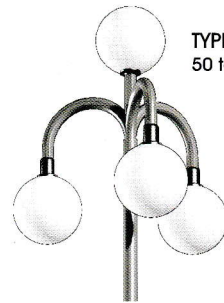

AMCO AMGLOBE LAMP

C-65 or C66
125W-250W

2 LAMP TYPE

MODEL NO.	GLOBE Ø
C-65-2S	10"(254.0mm)
C-65-2M	12"(304.8mm)
C-65-2A	14"(355.6mm)
C-65-2B	16"(406.4mm)
C-65-2C	18"(457.2mm)

TYPE-X
50 to 250W

3 LAMP TYPE

MODEL NO.	GLOBE Ø
C-65-3S	10"(254.0mm)
C-65-3M	12"(304.8mm)
C-65-3A	14"(355.6mm)
C-65-3B	16"(406.4mm)
C-65-3C	18"(457.2mm)

TYPE-X
50 to 250W

SINGLE LAMP TYPE

MODEL NO.	GLOBE Ø
C-65A	14"(355.6mm)
C-65B	16"(406.4mm)
C-65C	18"(457.2mm)
C-65D	21"(533.4mm)
C-65E	24"(609.6mm)

50W-250W

-OPAL WHITE ACRYLIC OR
HALF CLEAR PLASTIC GLOBES.

SINGLE LAMP TYPE

MODEL NO.	GLOBE Ø
C-66A	14"(355.6mm)
C-66B	16"(406.4mm)
C-66C	18"(457.2mm)
C-66D	21"(533.4mm)
C-66E	24"(609.6mm)

2 LAMP TYPE

MODEL NO.	GLOBE Ø
C-66-2S	10"(254.0mm)
C-66-2M	12"(304.8mm)
C-66-2A	14"(355.6mm)
C-66-2B	16"(406.4mm)
C-66-2C	18"(457.2mm)

-12" POST BASE (model no. B-6-12)

TYPE-X
50 to 250W

4 LAMP TYPE

MODEL NO.	GLOBE Ø
C-66-4S	10"(254.0mm)
C-66-4M	12"(304.8mm)
C-66-4A	14"(355.6mm)
C-66-4B	16"(406.4mm)
C-66-4C	18"(457.2mm)