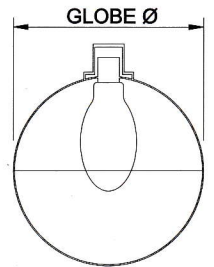

AMCO AMGLOBE LAMP

C-65 or C66
125W-250W

2 LAMP TYPE

MODEL NO.	GLOBE Ø
C-65-2S	10"(254.0mm)
C-65-2M	12"(304.8mm)
C-65-2A	14"(355.6mm)
C-65-2B	16"(406.4mm)
C-65-2C	18"(457.2mm)

TYPE-X
50 to 250W

3 LAMP TYPE

MODEL NO.	GLOBE Ø
C-65-3S	10"(254.0mm)
C-65-3M	12"(304.8mm)
C-65-3A	14"(355.6mm)
C-65-3B	16"(406.4mm)
C-65-3C	18"(457.2mm)

TYPE-X
50 to 250W

SINGLE LAMP TYPE

MODEL NO.	GLOBE Ø
C-65A	14"(355.6mm)
C-65B	16"(406.4mm)
C-65C	18"(457.2mm)
C-65D	21"(533.4mm)
C-65E	24"(609.6mm)

50W-250W

-OPAL WHITE ACRYLIC OR
HALF CLEAR PLASTIC GLOBES.

SINGLE LAMP TYPE

MODEL NO.	GLOBE Ø
C-66A	14"(355.6mm)
C-66B	16"(406.4mm)
C-66C	18"(457.2mm)
C-66D	21"(533.4mm)
C-66E	24"(609.6mm)

2 LAMP TYPE

MODEL NO.	GLOBE Ø
C-66-2S	10"(254.0mm)
C-66-2M	12"(304.8mm)
C-66-2A	14"(355.6mm)
C-66-2B	16"(406.4mm)
C-66-2C	18"(457.2mm)

-12" POST BASE (model no. B-6-12)

TYPE-X
50 to 250W

4 LAMP TYPE

MODEL NO.	GLOBE Ø
C-66-4S	10"(254.0mm)
C-66-4M	12"(304.8mm)
C-66-4A	14"(355.6mm)
C-66-4B	16"(406.4mm)
C-66-4C	18"(457.2mm)