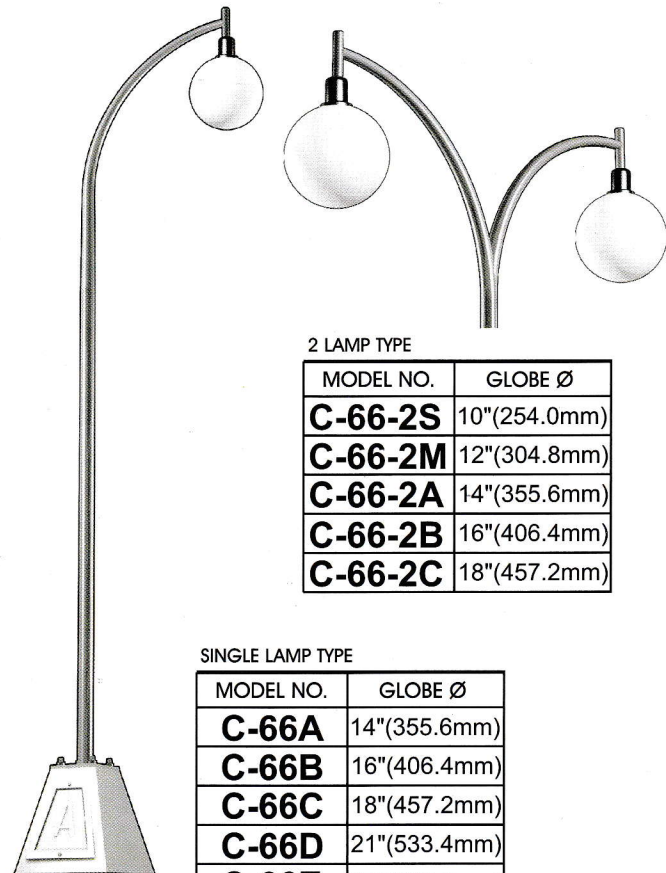

TYPE-X
50 to 250W

SINGLE LAMP TYPE

MODEL NO.	GLOBE Ø
C-65A	14"(355.6mm)
C-65B	16"(406.4mm)
C-65C	18"(457.2mm)
C-65D	21"(533.4mm)
C-65E	24"(609.6mm)

50W-250W

-OPAL WHITE ACRYLIC OR
HALF CLEAR PLASTIC GLOBES.

-10ft. TAPERED LAMP POST
(model no. T-4-10)

-12" POST BASE (model no. B-6-12)

4 LAMP TYPE

MODEL NO.	GLOBE Ø
C-65-4S	10"(254.0mm)
C-65-4M	12"(304.8mm)
C-65-4A	14"(355.6mm)
C-65-4B	16"(406.4mm)
C-65-4C	18"(457.2mm)

SINGLE LAMP TYPE

MODEL NO.	GLOBE Ø
C-66A	14"(355.6mm)
C-66B	16"(406.4mm)
C-66C	18"(457.2mm)
C-66D	21"(533.4mm)
C-66E	24"(609.6mm)

2 LAMP TYPE

MODEL NO.	GLOBE Ø
C-66-2S	10"(254.0mm)
C-66-2M	12"(304.8mm)
C-66-2A	14"(355.6mm)
C-66-2B	16"(406.4mm)
C-66-2C	18"(457.2mm)

3 LAMP TYPE

MODEL NO.	GLOBE Ø
C-66-3S	10"(254.0mm)
C-66-3M	12"(304.8mm)
C-66-3A	14"(355.6mm)
C-66-3B	16"(406.4mm)
C-66-3C	18"(457.2mm)

50W-250W

-OPAL WHITE ACRYLIC OR
HALF CLEAR PLASTIC GLOBES.

-10ft. TAPERED LAMP POST
(model no. T-4-10)