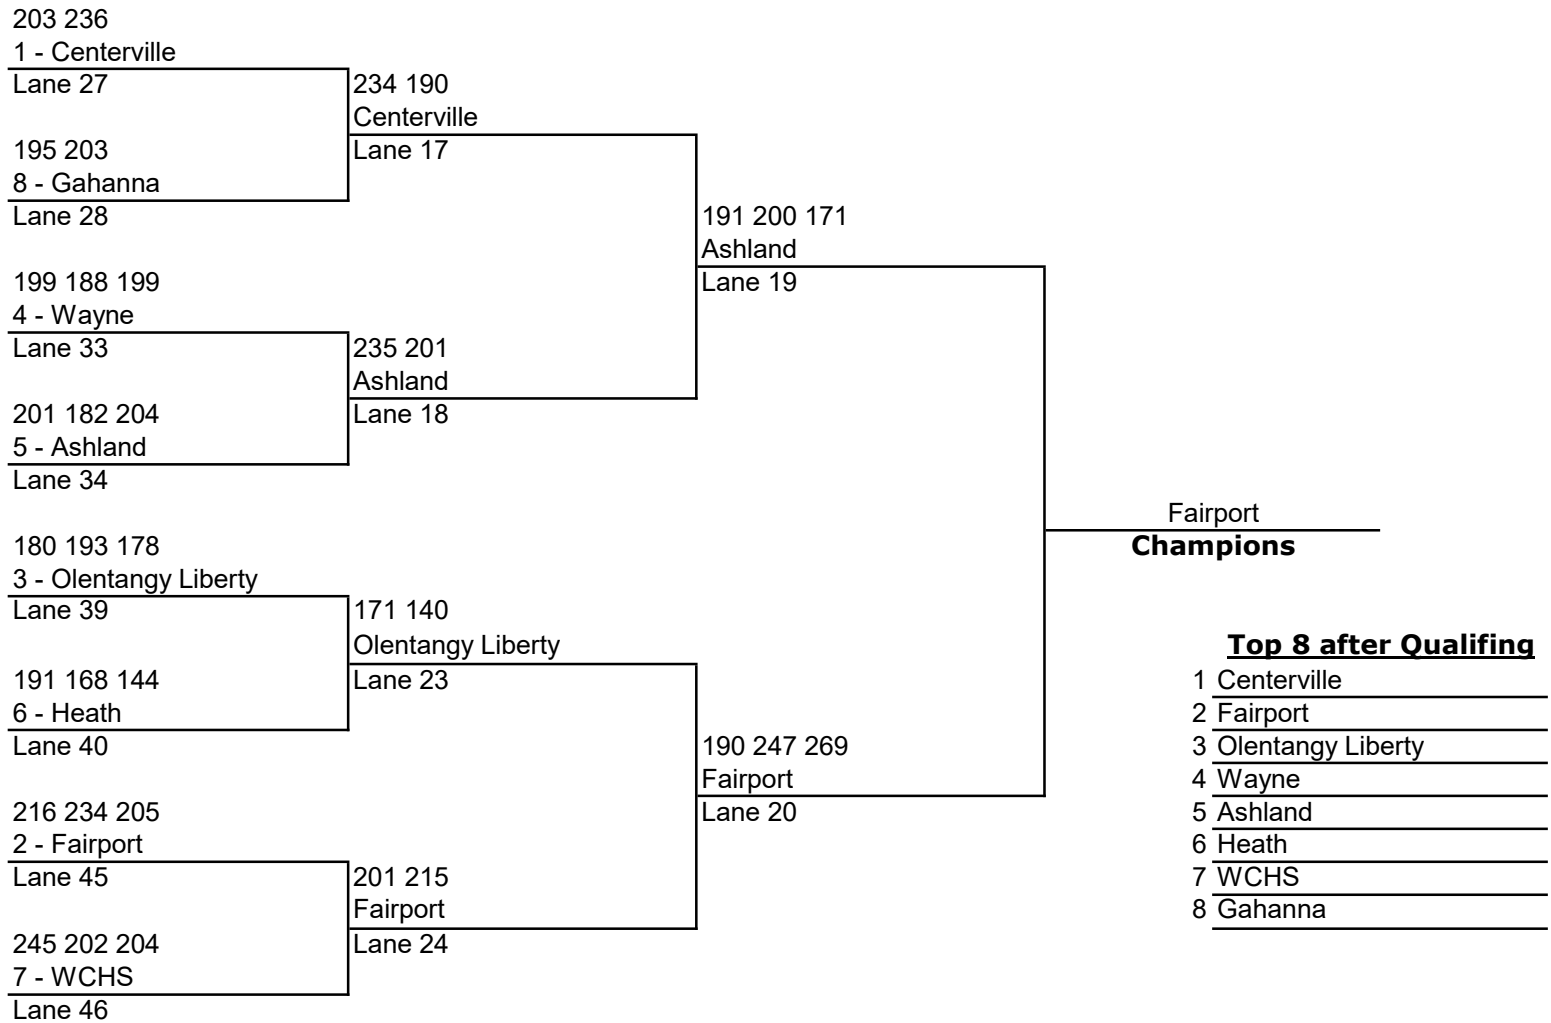

Top 8 BOYS Bracketed Finals 2021

Boys Holiday High School Bowling Tournament Saturday, December 8, 2018

	School	starting Lane	1	2	3	4	After 4	5	6	7	8	After 8	9	10	11	12	After 12	13	14	15	16	After 16
1	Centerville	41	211	221	206	256	894	257	151	237	220	1759	227	245	196	213	2640	171	211	192	224	3438
2	Fairport	47	216	162	248	200	826	169	224	203	191	1613	213	216	213	190	2445	182	188	213	200	3228
3	Olentangy Liberty	60	222	193	216	187	818	161	230	198	215	1622	162	246	191	199	2420	167	196	178	156	3117
4	Wayne	59	183	220	171	193	767	179	180	211	167	1504	200	192	267	166	2329	172	191	210	211	3113
5	Ashland	35	257	178	224	199	858	158	180	214	200	1610	180	235	231	184	2440	157	162	173	148	3080
6	Heath	50	160	199	195	210	764	214	185	190	162	1515	190	173	207	199	2284	146	184	209	184	3007
7	WCHS	48	235	165	169	163	732	181	160	181	163	1417	272	208	200	232	2329	171	170	180	146	2996
8	Gahanna	42	140	198	180	246	764	170	160	196	180	1470	185	193	158	183	2189	211	201	145	235	2981
9	New Albany 1	39	162	192	194	221	769	180	165	227	156	1497	219	148	170	179	2213	221	164	198	179	2975
10	Northmont	54	169	218	165	179	731	223	160	173	188	1475	146	211	234	187	2253	147	168	182	190	2940
11	Groveport Madison 1	33	154	158	176	221	709	226	208	200	226	1569	177	164	145	192	2247	224	111	183	174	2939
12	Hilliard Bradley	44	149	203	137	213	702	191	162	174	189	1418	150	243	182	171	2164	191	189	184	198	2926
13	Big Walnut	53	200	163	168	252	783	140	163	174	188	1448	213	201	223	160	2245	168	171	168	155	2907
14	Westerville South 1	55	196	206	220	146	768	193	188	200	211	1560	137	177	143	235	2252	136	192	142	170	2892
15	Olentangy	62	160	157	148	192	657	160	172	209	159	1357	201	204	173	158	2093	256	164	146	168	2827
16	Teays Valley 1	51	136	144	212	160	652	152	134	156	169	1263	155	226	199	202	2045	141	167	244	146	2743
17	Whitehall	63	147	168	149	163	627	150	185	180	156	1298	224	188	173	169	2052	181	166	192	142	2733
18	Worthington Kilbourne	36	147	216	193	159	715	164	201	199	141	1420	165	167	163	168	2083	143	155	172	152	2705
19	Pickerington North	57	157	200	128	142	627	152	180	140	168	1267	152	210	172	202	2003	148	209	139	193	2692
20	Hamilton Twp	49	180	166	114	159	619	208	235	149	152	1363	140	170	184	124	1981	136	205	146	160	2628
21	Zane Trace	61	159	168	153	135	615	151	208	127	146	1247	158	158	185	168	1916	195	139	145	202	2597
22	St. Francis DeSales	58	169	158	170	179	676	166	157	214	171	1384	142	140	124	131	1921	190	158	143	183	2595
23	Chillicothe	43	125	157	164	169	615	171	127	157	126	1196	185	193	154	153	1881	187	145	141	173	2527
24	Delaware Hayes	38	153	152	126	183	614	157	127	175	144	1217	137	142	137	193	1826	128	160	186	153	2453
25	Centerburg	37	143	135	148	176	602	167	122	105	152	1148	184	155	137	172	1796	146	129	164	163	2398
26	Groveport Madison 2	34	135	163	137	143	578	135	111	149	145	1118	150	185	152	132	1737	112	148	201	186	2384
27	Newark 1	45	138	126	154	120	538	113	174	170	143	1138	108	176	112	134	1668	211	136	176	153	2344
28	Westerville North	64	126	171	150	124	571	121	117	119	189	1117	157	160	131	124	1689	132	123	149	125	2218
29	Westerville South 2	56	167	147	96	148	558	127	115	174	124	1098	137	95	144	165	1639	160	129	129	155	2212
30	New Albany 2	40	91	130	122	76	419	111	111	129	114	884	91	80	135	95	1285	153	129	137	132	1836
31	Teays Valley 2	52	91	107	117	116	431	130	147	121	112	941	98	103	108	115	1365	141	120	75	126	1827
32	Newark 2	46	86	128	106	112	432	79	95	84	88	778	125	100	104	117	1224	113	96	132	151	1716