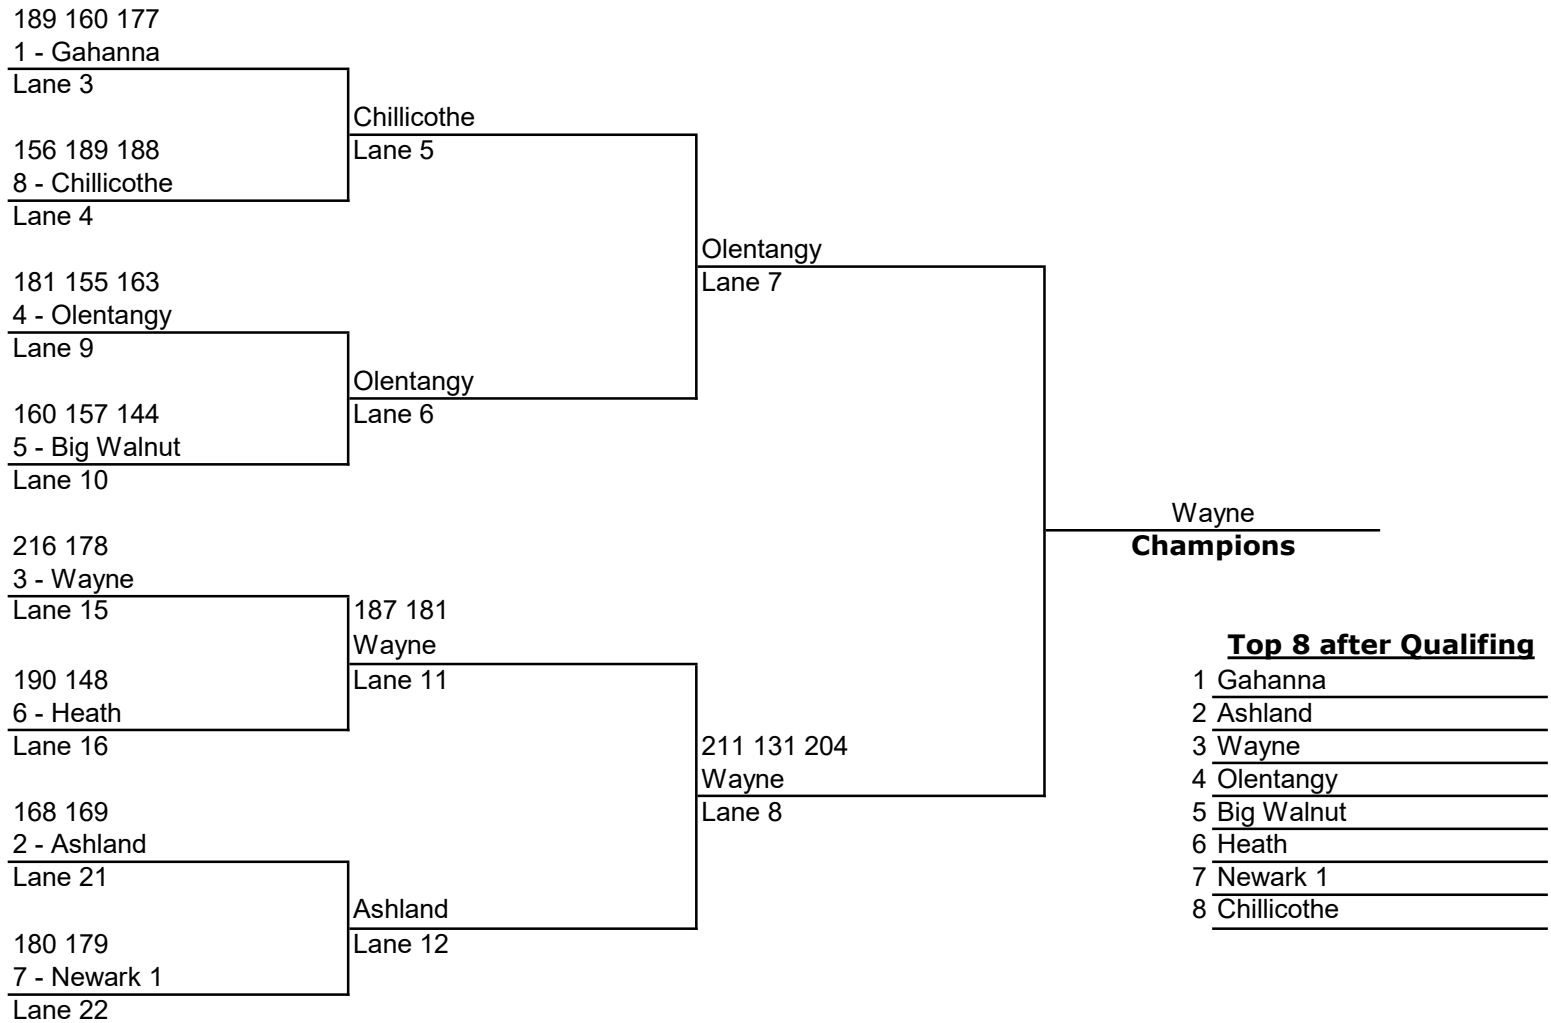

Top 8 GIRLS Bracketed Finals 2021

Girls Holiday High School Bowling Tournament
Sunday, January 10, 2021

	School	Starting Lane	1	2	3	4	After 4	5	6	7	8	After 8	9	10	11	12	After 12	13	14	15	16	After 16
1	Gahanna	6	183	183	246	209	821	182	193	182	153	1531	151	165	222	157	2226	175	189	236	185	3011
2	Ashland	5	147	204	201	195	747	217	181	147	235	1527	183	129	176	168	2183	211	181	184	205	2964
3	Wayne	13	182	143	183	239	747	166	151	176	140	1380	158	155	190	170	2053	178	149	198	149	2727
4	Olentangy	24	168	192	168	154	682	175	174	144	163	1338	158	164	181	153	1994	230	168	157	173	2722
5	Big Walnut	16	202	182	164	136	684	157	154	162	160	1317	179	181	162	179	2018	175	139	156	143	2631
6	Heath	11	139	169	170	132	610	202	203	165	116	1296	192	169	192	181	2030	125	143	138	159	2595
7	Newark 1	27	124	152	169	166	611	142	135	162	175	1225	170	168	158	155	1876	216	161	161	149	2563
8	Chillicothe	7	171	231	175	154	731	151	169	139	151	1341	140	170	166	170	1987	145	86	128	168	2514
9	Hilliard Bradley	22	211	152	187	169	719	123	145	143	139	1269	165	157	121	188	1900	156	153	135	158	2502
10	Northmont	30	119	180	139	123	561	165	117	107	181	1131	156	149	165	154	1755	120	175	155	134	2339
11	Delaware Hayes	18	124	138	144	123	529	136	114	114	167	1060	179	137	145	134	1655	139	141	125	154	2214
12	Hamilton Twp	25	133	153	112	167	565	100	126	126	127	1044	133	130	162	117	1586	117	127	119	166	2115
13	St. Francis DeSales	17	120	152	158	134	564	148	132	122	156	1122	129	124	131	127	1633	103	108	114	134	2092
14	Pickerington North	23	178	135	114	118	545	134	147	115	129	1070	118	134	126	118	1566	108	143	141	131	2089
15	Zane Trace	15	119	110	129	146	504	167	111	138	100	1020	131	158	119	101	1529	113	160	169	108	2079
16	Worthington Kilbourne	29	124	124	118	135	501	123	160	98	115	997	117	134	129	132	1509	124	124	104	142	2003
17	New Albany	8	122	86	131	126	465	110	95	133	99	902	120	118	104	145	1389	151	138	136	126	1940
18	Olentangy Liberty	14	117	114	119	161	511	100	117	168	114	1010	118	127	77	112	1444	110	127	127	113	1921
19	Groveport Madison	21	106	124	111	119	460	90	129	104	125	908	95	176	132	115	1426	127	113	115	112	1893
20	Centerburg	9	97	104	101	127	429	121	101	103	117	871	110	114	115	116	1326	109	130	105	145	1815
21	Whitehall	20	148	89	107	89	433	105	103	111	86	838	103	123	107	102	1273	146	138	120	105	1782
22	Heath JV	12	80	107	108	133	428	128	94	111	142	903	94	105	108	81	1291	84	114	120	110	1719
23	Westerville South	10	103	120	129	100	452	111	99	94	70	826	110	98	98	116	1248	130	108	85	109	1680
24	Westerville North	26	79	104	93	123	399	97	69	110	108	783	93	105	89	71	1141	85	118	116	66	1526
25	Teays Valley 2	4	104	87	106	101	398	63	113	77	91	742	85	108	103	89	1127	90	90	113	75	1495
26	Newark 2	28	111	62	104	70	347	78	103	102	87	717	101	102	71	84	1075	69	76	83	93	1396
27	Teays Valley 1	3	86	82	54	72	294	53	93	69	95	604	111	92	85	76	968	94	102	87	88	1339