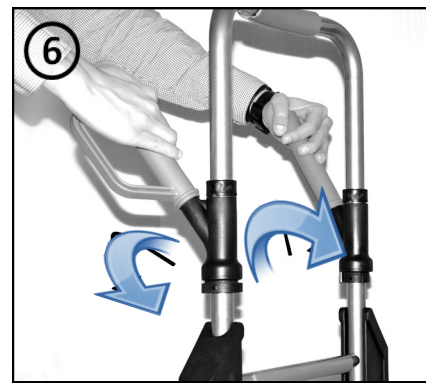

RuXXAc by SECO

Transportgeräte

RuXXAc Jumbo

Article No.: 2239-61V3

CE

RuXXAC by SECO

Transportgeräte

Simon, Evers & Co. GmbH
Admiralitätstr. 59
20459 Hamburg, Germany
✉ ruxxac@simonevers.com