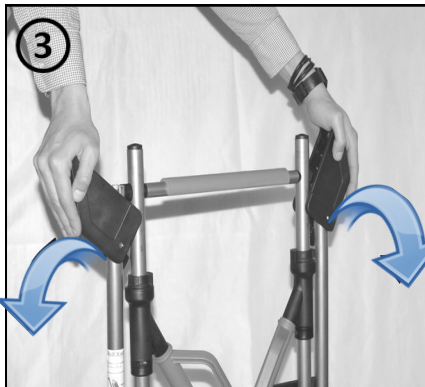

RuXXAc by SECO

Transportgeräte

RuXXAc Jumbo

Article No.: 2239-61V3

CE

RuXXAC by SECO

Transportgeräte

Simon, Evers & Co. GmbH
Admiralitätstr. 59
20459 Hamburg, Germany
✉ ruxxac@simonevers.com