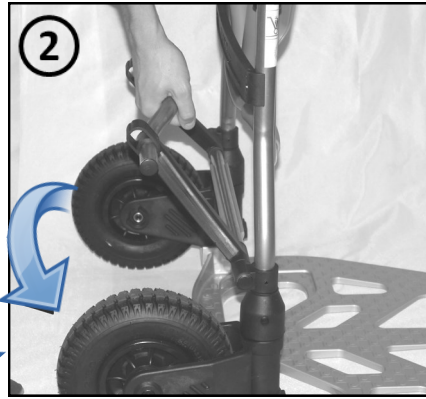

RuXXAc by SECO

Transportgeräte

RuXXAc Jumbo

Article No.: 2239-61V3

CE

RuXXAC by SECO

Transportgeräte

Simon, Evers & Co. GmbH
Admiralitätstr. 59
20459 Hamburg, Germany
✉ ruxxac@simonevers.com