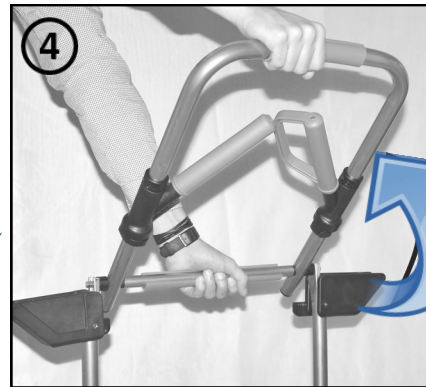

RuXXAc by SECO

Transportgeräte

RuXXAc Jumbo

Article No.: 2239-61V3

CE

RuXXAC by SECO

Transportgeräte

Simon, Evers & Co. GmbH
Admiralitätstr. 59
20459 Hamburg, Germany
✉ ruxxac@simonevers.com