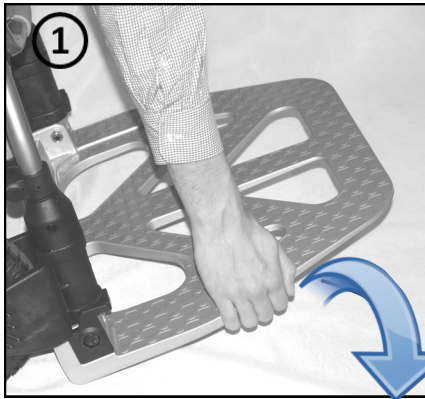

RuXXAc by SECO

Transportgeräte

RuXXAc Jumbo

Article No.: 2239-61V3

CE

RuXXAC by SECO

Transportgeräte

Simon, Evers & Co. GmbH
Admiralitätstr. 59
20459 Hamburg, Germany
✉ ruxxac@simonevers.com