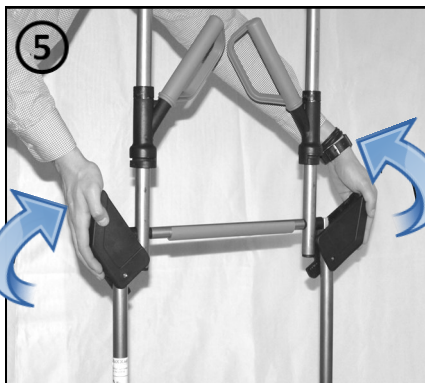

RuXXAc by SECO

Transportgeräte

RuXXAc Jumbo

Article No.: 2239-61V3

CE

RuXXAC by SECO

Transportgeräte

Simon, Evers & Co. GmbH
Admiralitätstr. 59
20459 Hamburg, Germany
✉ ruxxac@simonevers.com