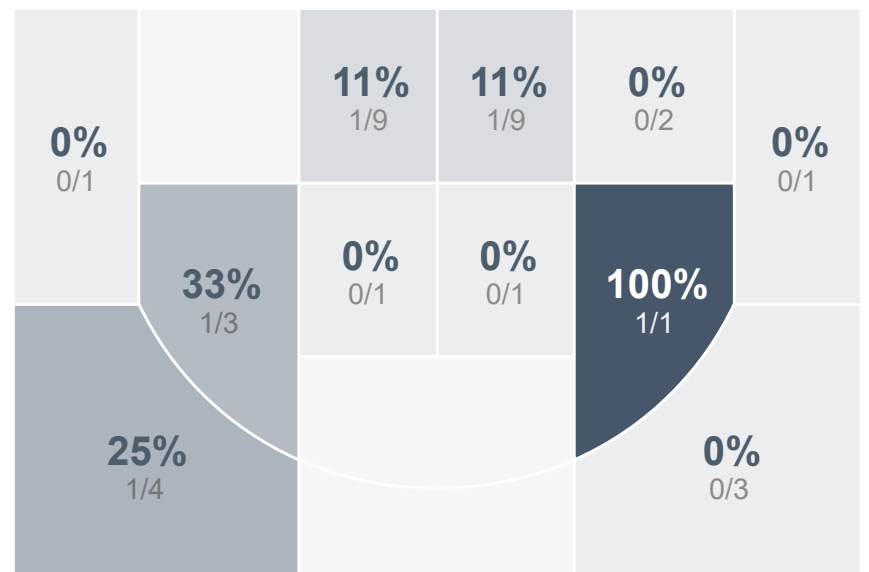

Williston High School