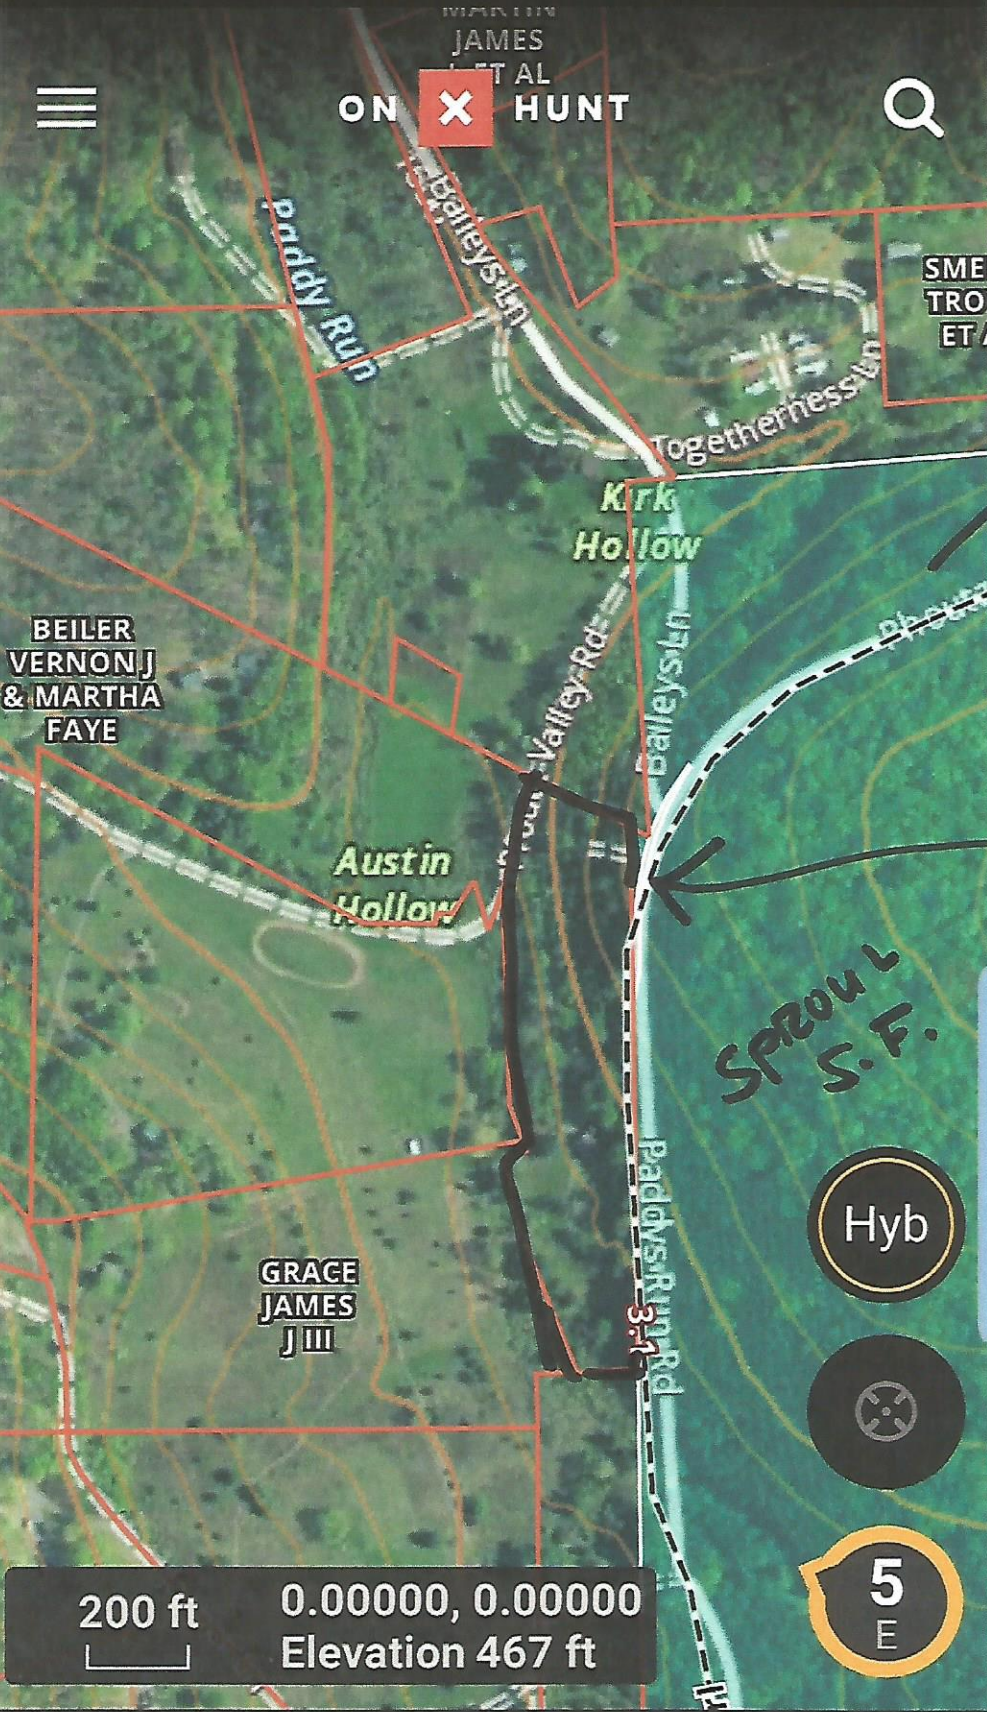

ON **X** HUNT

Susquehanna S.F.

Donut Hole Trail

SPZOU L S.F.

Hyb

5 E

200 ft 0.00000, 0.00000
Elevation 467 ft