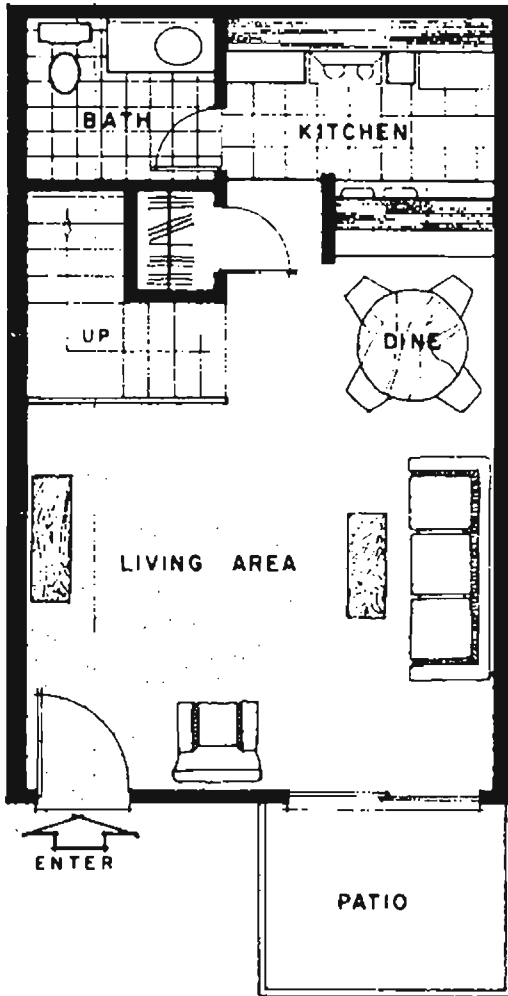

1 BEDROOM/2 LEVEL

MALIBU \$166.37 per month HOA Dues

 C
1 BEDROOM - 1 BATH - 2 Level 806 SF