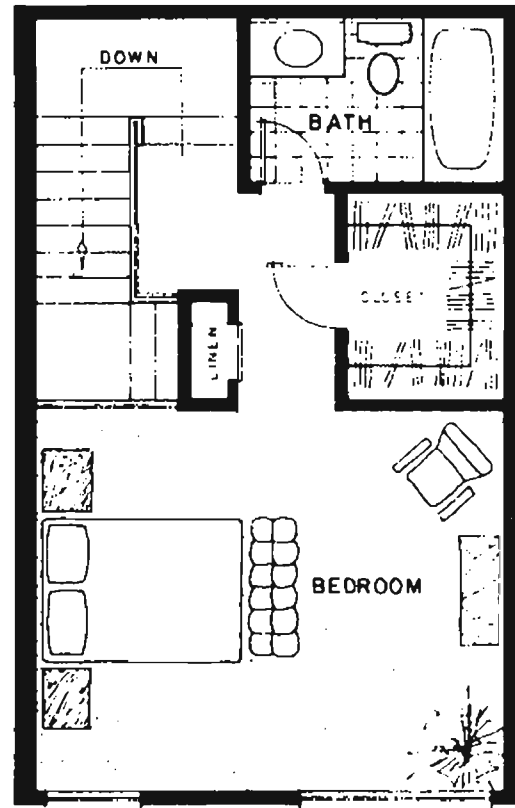

1 BEDROOM/2 LEVEL

MALIBU \$166.37 per month HOA Dues

 C
1 BEDROOM - 1 BATH - 2 Level 806 SF