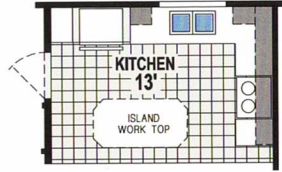

OPTION CORNER SHOWER BATH

OPTION KITCHEN

OPTION DEN

OPTION BEDROOMS

OPTION PORCH

A3406CT

3 BED-2 BATH  
1173 SQ.FT.