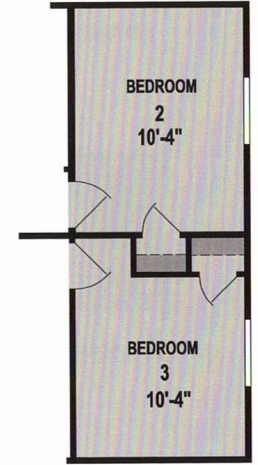

OPTION CORNER SHOWER BATH

OPTION KITCHEN

OPTION DEN

OPTION BEDROOMS

OPTION PORCH

A3406CT

3 BED-2 BATH  
1173 SQ.FT.