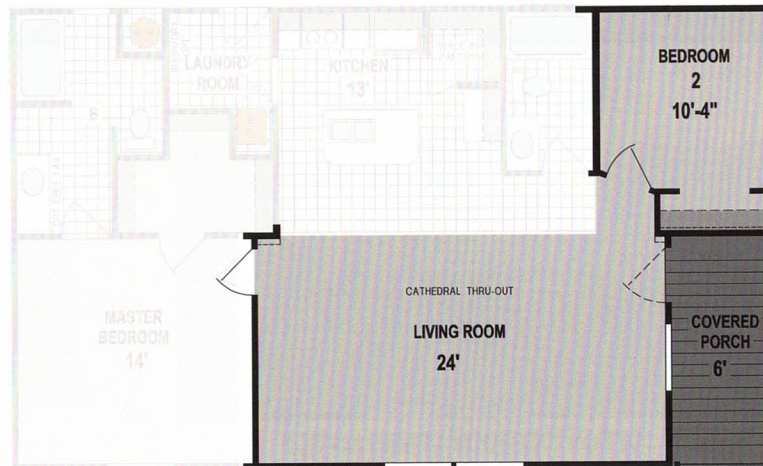

OPTION CORNER SHOWER BATH

OPTION KITCHEN

OPTION DEN

OPTION BEDROOMS

OPTION PORCH

A3406CT

3 BED-2 BATH  
1173 SQ.FT.