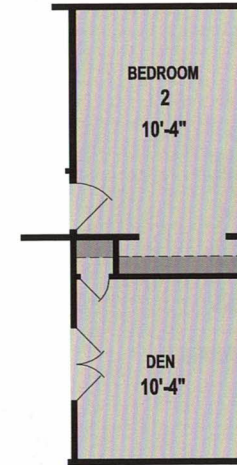

OPTION CORNER SHOWER BATH

OPTION KITCHEN

OPTION DEN

OPTION BEDROOMS

OPTION PORCH

A3406CT

3 BED-2 BATH  
1173 SQ.FT.