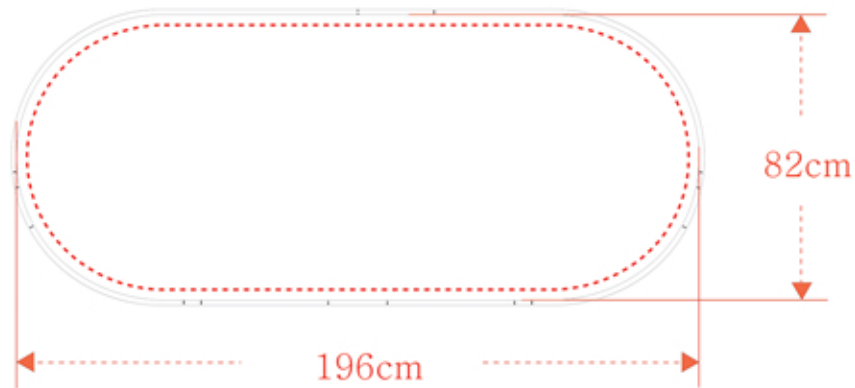

246.5*101cm
Large

196*82cm
Medium

126.5*65cm
PETIT

ATTENTION

- FICHIERS À FOURNIR EN TANT QUE VECTEUR PDF, AU, EPS.
- LES FICHIERS PEUVENT ÊTRE FOURNIS À 100%, 50% OU 25%
- S'IL VOUS PLAÎT S'ASSURER QUE TOUS LES LOGOS ET LE TEXTE SONT DANS LE GUIDE SÛR POUR EMPÊCHER TOUTE COUPURE
- TAILLE MINIMALE DE POLICE - 30 PTS
- TOUT LE TEXTE DOIT ÊTRE CONVERTI EN CHEMINS / CONTOURS.
- LOGOS DEVRAIENT ÊTRE IMPORTÉS / ENDROITS COMME VECTEUR ET DOIVENT ÊTRE PANTONE CMJN.
- IMAGES PHOTOGRAPHIQUES DOIVENT ÊTRE FOURNIS À 100 DPI TAILLE
- PAS DE BLEED NÉCESSAIRE
- AUTRE INFORMATION NÉCESSAIRE : COULEURS SPÉCIFIQUES PANTONE *