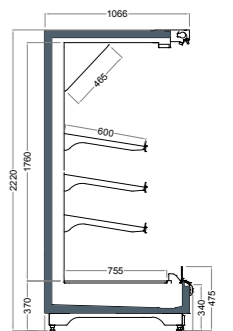

PEARL 2050 / 850 / 325				
Length mm	1250	1875	2500	3750
Display Area m ²	2,56	3,84	5,12	7,67

PEARL 2070 / 1090 / 340				
Length mm	1250	1875	2500	3750
Display Area m ²	3,19	4,79	6,39	9,58

PEARL 2200 / 750 / 340				
Length mm	1250	1875	2500	3750
Display Area m ²	2,83	4,24	5,65	8,48

PEARL 2200 / 850 / 325				
Length mm	1250	1875	2500	3750
Display Area m ²	3,18	4,77	6,37	9,55

PEARL 2220 / 1090 / 340				
Length mm	1250	1875	2500	3750
Display Area m ²	3,94	5,92	7,89	11,83

FRUIT & VEGETABLE

PEARL 2050 / 750 / 340				
Length mm	1250	1875	2500	3750
Display Area m ²	1,70	2,55	3,40	5,10

PEARL 2050 / 850 / 325				
Length mm	1250	1875	2500	3750
Display Area m ²	1,93	2,90	3,87	5,80

PEARL 2070 / 1090 / 340				
Length mm	1250	1875	2500	3750
Display Area m ²	2,44	3,67	4,89	7,33

PEARL 2200 / 750 / 340				
Length mm	1250	1875	2500	3750
Display Area m ²	2,26	3,39	4,53	6,79

PEARL 2200 / 850 / 325				
Length mm	1250	1875	2500	3750
Display Area m ²	2,56	3,84	5,12	7,67

PEARL 2220 / 1090 / 340				
Length mm	1250	1875	2500	3750
Display Area m ²	3,19	4,79	6,39	9,58