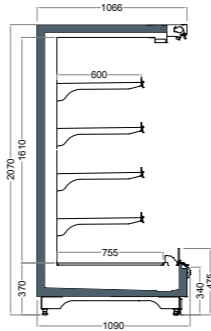

SINGLE GLASS DOORS

DOUBLE GLAZED HINGED DOORS

DOUBLE GLAZED SLIDING DOORS

HEIGHT 2050
DEPTH 750

DELICATESSEN

PEARL 2050 / 750 / 340				
Length mm	1250	1875	2500	3750
Display Area m ²	2,83	4,24	5,65	8,48

DEPTH 850

PEARL 2050 / 850 / 325				
Length mm	1250	1875	2500	3750
Display Area m ²	3,18	4,77	6,37	9,55

DEPTH 1090

PEARL 2070 / 1090 / 340				
Length mm	1250	1875	2500	3750
Display Area m ²	3,94	5,92	7,89	11,83

HEIGHT 2200
DEPTH 750

DEPTH 750

PEARL 2200 / 750 / 340				
Length mm	1250	1875	2500	3750
Display Area m ²	3,39	5,08	6,78	10,16

DEPTH 850

PEARL 2200 / 850 / 325				
Length mm	1250	1875	2500	3750
Display Area m ²	3,81	5,71	7,62	11,42

DEPTH 1090

PEARL 2220 / 1090 / 340				
Length mm	1250	1875	2500	3750
Display Area m ²	4,69	7,04	9,39	14,08

PACKED MEAT

PEARL 2050 / 750 / 340				
Length mm	1250	1875	2500	3750
Display Area m ²	2,26	3,39	4,53	6,79