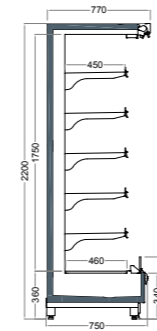

PEARL 2050 / 850 / 325				
Length mm	1250	1875	2500	3750
Display Area m ²	3,18	4,77	6,37	9,55

DEPTH 1090

PEARL 2070 / 1090 / 340				
Length mm	1250	1875	2500	3750
Display Area m ²	3,94	5,92	7,89	11,83

HEIGHT 2200
DEPTH 750

DEPTH 750

PEARL 2200 / 750 / 340				
Length mm	1250	1875	2500	3750
Display Area m ²	3,39	5,08	6,78	10,16

DEPTH 850

PEARL 2200 / 850 / 325				
Length mm	1250	1875	2500	3750
Display Area m ²	3,81	5,71	7,62	11,42

DEPTH 1090

PEARL 2220 / 1090 / 340				
Length mm	1250	1875	2500	3750
Display Area m ²	4,69	7,04	9,39	14,08

PACKED MEAT

PEARL 2050 / 750 / 340				
Length mm	1250	1875	2500	3750
Display Area m ²	2,26	3,39	4,53	6,79

PEARL 2050 / 850 / 325				
Length mm	1250	1875	2500	3750
Display Area m ²	2,56	3,84	5,12	7,67

PEARL 2070 / 1090 / 340				
Length mm	1250	1875	2500	3750
Display Area m ²	3,19	4,79	6,39	9,58

PEARL 2200 / 750 / 340				
Length mm	1250	1875	2500	3750
Display Area m ²	2,83	4,24	5,65	8,48