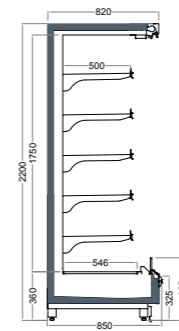

PEARL 2050 / 850 / 325				
Length mm	1250	1875	2500	3750
Display Area m ²	3,18	4,77	6,37	9,55

DEPTH 1090

PEARL 2070 / 1090 / 340				
Length mm	1250	1875	2500	3750
Display Area m ²	3,94	5,92	7,89	11,83

HEIGHT 2200
DEPTH 750

DEPTH 750

PEARL 2200 / 750 / 340				
Length mm	1250	1875	2500	3750
Display Area m ²	3,39	5,08	6,78	10,16

DEPTH 850

PEARL 2200 / 850 / 325				
Length mm	1250	1875	2500	3750
Display Area m ²	3,81	5,71	7,62	11,42

DEPTH 1090

PEARL 2220 / 1090 / 340				
Length mm	1250	1875	2500	3750
Display Area m ²	4,69	7,04	9,39	14,08

PACKED MEAT

PEARL 2050 / 750 / 340				
Length mm	1250	1875	2500	3750
Display Area m ²	2,26	3,39	4,53	6,79

PEARL 2050 / 850 / 325				
Length mm	1250	1875	2500	3750
Display Area m ²	2,56	3,84	5,12	7,67

PEARL 2070 / 1090 / 340				
Length mm	1250	1875	2500	3750
Display Area m ²	3,19	4,79	6,39	9,58

PEARL 2200 / 750 / 340				
Length mm	1250	1875	2500	3750
Display Area m ²	2,83	4,24	5,65	8,48