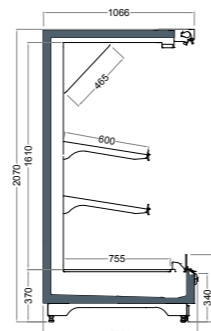

PEARL 2050 / 850 / 325				
Length mm	1250	1875	2500	3750
Display Area m ²	2,56	3,84	5,12	7,67

PEARL 2070 / 1090 / 340				
Length mm	1250	1875	2500	3750
Display Area m ²	3,19	4,79	6,39	9,58

PEARL 2200 / 750 / 340				
Length mm	1250	1875	2500	3750
Display Area m ²	2,83	4,24	5,65	8,48

PEARL 2200 / 850 / 325				
Length mm	1250	1875	2500	3750
Display Area m ²	3,18	4,77	6,37	9,55

PEARL 2220 / 1090 / 340				
Length mm	1250	1875	2500	3750
Display Area m ²	3,94	5,92	7,89	11,83

FRUIT & VEGETABLE

PEARL 2050 / 750 / 340				
Length mm	1250	1875	2500	3750
Display Area m ²	1,70	2,55	3,40	5,10

PEARL 2050 / 850 / 325				
Length mm	1250	1875	2500	3750
Display Area m ²	1,93	2,90	3,87	5,80

PEARL 2070 / 1090 / 340				
Length mm	1250	1875	2500	3750
Display Area m ²	2,44	3,67	4,89	7,33

PEARL 2200 / 750 / 340				
Length mm	1250	1875	2500	3750
Display Area m ²	2,26	3,39	4,53	6,79

PEARL 2200 / 850 / 325				
Length mm	1250	1875	2500	3750
Display Area m ²	2,56	3,84	5,12	7,67

PEARL 2220 / 1090 / 340				
Length mm	1250	1875	2500	3750
Display Area m ²	3,19	4,79	6,39	9,58