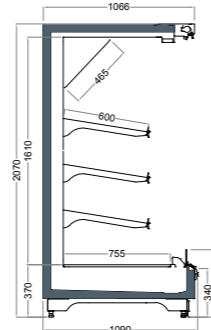

DEPTH 750

PEARL 2200 / 750 / 340				
Length mm	1250	1875	2500	3750
Display Area m ²	3,39	5,08	6,78	10,16

DEPTH 850

PEARL 2200 / 850 / 325				
Length mm	1250	1875	2500	3750
Display Area m ²	3,81	5,71	7,62	11,42

DEPTH 1090

PEARL 2220 / 1090 / 340				
Length mm	1250	1875	2500	3750
Display Area m ²	4,69	7,04	9,39	14,08

PACKED MEAT

PEARL 2050 / 750 / 340				
Length mm	1250	1875	2500	3750
Display Area m ²	2,26	3,39	4,53	6,79

PEARL 2050 / 850 / 325				
Length mm	1250	1875	2500	3750
Display Area m ²	2,56	3,84	5,12	7,67

PEARL 2070 / 1090 / 340				
Length mm	1250	1875	2500	3750
Display Area m ²	3,19	4,79	6,39	9,58

PEARL 2200 / 750 / 340				
Length mm	1250	1875	2500	3750
Display Area m ²	2,83	4,24	5,65	8,48

PEARL 2200 / 850 / 325				
Length mm	1250	1875	2500	3750
Display Area m ²	3,18	4,77	6,37	9,55

PEARL 2220 / 1090 / 340				
Length mm	1250	1875	2500	3750
Display Area m ²	3,94	5,92	7,89	11,83

FRUIT & VEGETABLE