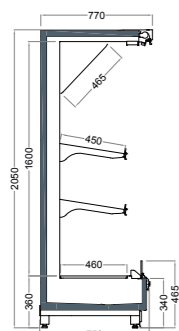

DEPTH 1090

PEARL 2220 / 1090 / 340				
Length mm	1250	1875	2500	3750
Display Area m ²	4,69	7,04	9,39	14,08

PACKED MEAT

PEARL 2050 / 750 / 340				
Length mm	1250	1875	2500	3750
Display Area m ²	2,26	3,39	4,53	6,79

PEARL 2050 / 850 / 325				
Length mm	1250	1875	2500	3750
Display Area m ²	2,56	3,84	5,12	7,67

PEARL 2070 / 1090 / 340				
Length mm	1250	1875	2500	3750
Display Area m ²	3,19	4,79	6,39	9,58

PEARL 2200 / 750 / 340				
Length mm	1250	1875	2500	3750
Display Area m ²	2,83	4,24	5,65	8,48

PEARL 2200 / 850 / 325				
Length mm	1250	1875	2500	3750
Display Area m ²	3,18	4,77	6,37	9,55

PEARL 2220 / 1090 / 340				
Length mm	1250	1875	2500	3750
Display Area m ²	3,94	5,92	7,89	11,83

FRUIT & VEGETABLE

PEARL 2050 / 750 / 340				
Length mm	1250	1875	2500	3750
Display Area m ²	1,70	2,55	3,40	5,10

PEARL 2050 / 850 / 325				
Length mm	1250	1875	2500	3750
Display Area m ²	1,93	2,90	3,87	5,80

PEARL 2070 / 1090 / 340				
Length mm	1250	1875	2500	3750
Display Area m ²	2,44	3,67	4,89	7,33