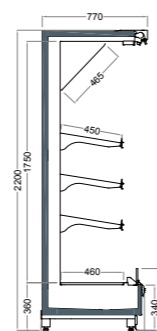

PEARL 2050 / 850 / 325				
Length mm	1250	1875	2500	3750
Display Area m ²	2,56	3,84	5,12	7,67

PEARL 2070 / 1090 / 340				
Length mm	1250	1875	2500	3750
Display Area m ²	3,19	4,79	6,39	9,58

PEARL 2200 / 750 / 340				
Length mm	1250	1875	2500	3750
Display Area m ²	2,83	4,24	5,65	8,48

PEARL 2200 / 850 / 325				
Length mm	1250	1875	2500	3750
Display Area m ²	3,18	4,77	6,37	9,55

PEARL 2220 / 1090 / 340				
Length mm	1250	1875	2500	3750
Display Area m ²	3,94	5,92	7,89	11,83

FRUIT & VEGETABLE

PEARL 2050 / 750 / 340				
Length mm	1250	1875	2500	3750
Display Area m ²	1,70	2,55	3,40	5,10

PEARL 2050 / 850 / 325				
Length mm	1250	1875	2500	3750
Display Area m ²	1,93	2,90	3,87	5,80

PEARL 2070 / 1090 / 340				
Length mm	1250	1875	2500	3750
Display Area m ²	2,44	3,67	4,89	7,33

PEARL 2200 / 750 / 340				
Length mm	1250	1875	2500	3750
Display Area m ²	2,26	3,39	4,53	6,79

PEARL 2200 / 850 / 325				
Length mm	1250	1875	2500	3750
Display Area m ²	2,56	3,84	5,12	7,67

PEARL 2220 / 1090 / 340				
Length mm	1250	1875	2500	3750
Display Area m ²	3,19	4,79	6,39	9,58