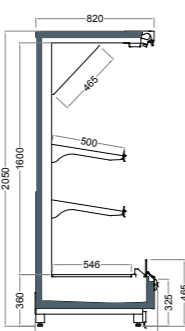

PEARL 2050 / 850 / 325				
Length mm	1250	1875	2500	3750
Display Area m ²	2,56	3,84	5,12	7,67

PEARL 2070 / 1090 / 340				
Length mm	1250	1875	2500	3750
Display Area m ²	3,19	4,79	6,39	9,58

PEARL 2200 / 750 / 340				
Length mm	1250	1875	2500	3750
Display Area m ²	2,83	4,24	5,65	8,48

PEARL 2200 / 850 / 325				
Length mm	1250	1875	2500	3750
Display Area m ²	3,18	4,77	6,37	9,55

PEARL 2220 / 1090 / 340				
Length mm	1250	1875	2500	3750
Display Area m ²	3,94	5,92	7,89	11,83

FRUIT & VEGETABLE

PEARL 2050 / 750 / 340				
Length mm	1250	1875	2500	3750
Display Area m ²	1,70	2,55	3,40	5,10

PEARL 2050 / 850 / 325				
Length mm	1250	1875	2500	3750
Display Area m ²	1,93	2,90	3,87	5,80

PEARL 2070 / 1090 / 340				
Length mm	1250	1875	2500	3750
Display Area m ²	2,44	3,67	4,89	7,33

PEARL 2200 / 750 / 340				
Length mm	1250	1875	2500	3750
Display Area m ²	2,26	3,39	4,53	6,79

PEARL 2200 / 850 / 325				
Length mm	1250	1875	2500	3750
Display Area m ²	2,56	3,84	5,12	7,67

PEARL 2220 / 1090 / 340				
Length mm	1250	1875	2500	3750
Display Area m ²	3,19	4,79	6,39	9,58