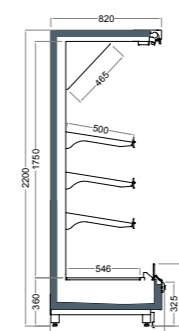

PEARL 2050 / 850 / 325				
Length mm	1250	1875	2500	3750
Display Area m ²	2,56	3,84	5,12	7,67

PEARL 2070 / 1090 / 340				
Length mm	1250	1875	2500	3750
Display Area m ²	3,19	4,79	6,39	9,58

PEARL 2200 / 750 / 340				
Length mm	1250	1875	2500	3750
Display Area m ²	2,83	4,24	5,65	8,48

PEARL 2200 / 850 / 325				
Length mm	1250	1875	2500	3750
Display Area m ²	3,18	4,77	6,37	9,55

PEARL 2220 / 1090 / 340				
Length mm	1250	1875	2500	3750
Display Area m ²	3,94	5,92	7,89	11,83

FRUIT & VEGETABLE

PEARL 2050 / 750 / 340				
Length mm	1250	1875	2500	3750
Display Area m ²	1,70	2,55	3,40	5,10

PEARL 2050 / 850 / 325				
Length mm	1250	1875	2500	3750
Display Area m ²	1,93	2,90	3,87	5,80

PEARL 2070 / 1090 / 340				
Length mm	1250	1875	2500	3750
Display Area m ²	2,44	3,67	4,89	7,33

PEARL 2200 / 750 / 340				
Length mm	1250	1875	2500	3750
Display Area m ²	2,26	3,39	4,53	6,79

PEARL 2200 / 850 / 325				
Length mm	1250	1875	2500	3750
Display Area m ²	2,56	3,84	5,12	7,67

PEARL 2220 / 1090 / 340				
Length mm	1250	1875	2500	3750
Display Area m ²	3,19	4,79	6,39	9,58