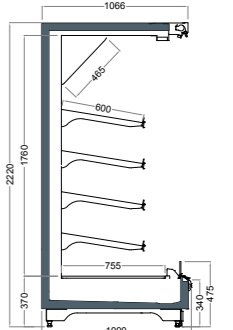

DEPTH 1090

PEARL 2220 / 1090 / 340				
Length mm	1250	1875	2500	3750
Display Area m ²	4,69	7,04	9,39	14,08

PACKED MEAT

PEARL 2050 / 750 / 340				
Length mm	1250	1875	2500	3750
Display Area m ²	2,26	3,39	4,53	6,79

PEARL 2050 / 850 / 325				
Length mm	1250	1875	2500	3750
Display Area m ²	2,56	3,84	5,12	7,67

PEARL 2070 / 1090 / 340				
Length mm	1250	1875	2500	3750
Display Area m ²	3,19	4,79	6,39	9,58

PEARL 2200 / 750 / 340				
Length mm	1250	1875	2500	3750
Display Area m ²	2,83	4,24	5,65	8,48

PEARL 2200 / 850 / 325				
Length mm	1250	1875	2500	3750
Display Area m ²	3,18	4,77	6,37	9,55

PEARL 2220 / 1090 / 340				
Length mm	1250	1875	2500	3750
Display Area m ²	3,94	5,92	7,89	11,83

FRUIT & VEGETABLE

PEARL 2050 / 750 / 340				
Length mm	1250	1875	2500	3750
Display Area m ²	1,70	2,55	3,40	5,10

PEARL 2050 / 850 / 325				
Length mm	1250	1875	2500	3750
Display Area m ²	1,93	2,90	3,87	5,80

PEARL 2070 / 1090 / 340				
Length mm	1250	1875	2500	3750
Display Area m ²	2,44	3,67	4,89	7,33