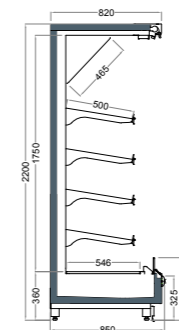

DEPTH 750

PEARL 2200 / 750 / 340				
Length mm	1250	1875	2500	3750
Display Area m ²	3,39	5,08	6,78	10,16

DEPTH 850

PEARL 2200 / 850 / 325				
Length mm	1250	1875	2500	3750
Display Area m ²	3,81	5,71	7,62	11,42

DEPTH 1090

PEARL 2220 / 1090 / 340				
Length mm	1250	1875	2500	3750
Display Area m ²	4,69	7,04	9,39	14,08

PACKED MEAT

PEARL 2050 / 750 / 340				
Length mm	1250	1875	2500	3750
Display Area m ²	2,26	3,39	4,53	6,79

PEARL 2050 / 850 / 325				
Length mm	1250	1875	2500	3750
Display Area m ²	2,56	3,84	5,12	7,67

PEARL 2070 / 1090 / 340				
Length mm	1250	1875	2500	3750
Display Area m ²	3,19	4,79	6,39	9,58

PEARL 2200 / 750 / 340				
Length mm	1250	1875	2500	3750
Display Area m ²	2,83	4,24	5,65	8,48

PEARL 2200 / 850 / 325				
Length mm	1250	1875	2500	3750
Display Area m ²	3,18	4,77	6,37	9,55

PEARL 2220 / 1090 / 340				
Length mm	1250	1875	2500	3750
Display Area m ²	3,94	5,92	7,89	11,83

FRUIT & VEGETABLE