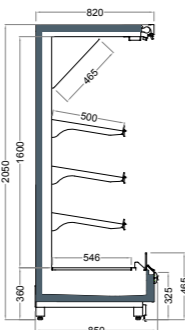

DEPTH 750

PEARL 2200 / 750 / 340				
Length mm	1250	1875	2500	3750
Display Area m ²	3,39	5,08	6,78	10,16

DEPTH 850

PEARL 2200 / 850 / 325				
Length mm	1250	1875	2500	3750
Display Area m ²	3,81	5,71	7,62	11,42

DEPTH 1090

PEARL 2220 / 1090 / 340				
Length mm	1250	1875	2500	3750
Display Area m ²	4,69	7,04	9,39	14,08

PACKED MEAT

PEARL 2050 / 750 / 340				
Length mm	1250	1875	2500	3750
Display Area m ²	2,26	3,39	4,53	6,79

PEARL 2050 / 850 / 325				
Length mm	1250	1875	2500	3750
Display Area m ²	2,56	3,84	5,12	7,67

PEARL 2070 / 1090 / 340				
Length mm	1250	1875	2500	3750
Display Area m ²	3,19	4,79	6,39	9,58

PEARL 2200 / 750 / 340				
Length mm	1250	1875	2500	3750
Display Area m ²	2,83	4,24	5,65	8,48

PEARL 2200 / 850 / 325				
Length mm	1250	1875	2500	3750
Display Area m ²	3,18	4,77	6,37	9,55

PEARL 2220 / 1090 / 340				
Length mm	1250	1875	2500	3750
Display Area m ²	3,94	5,92	7,89	11,83

FRUIT & VEGETABLE