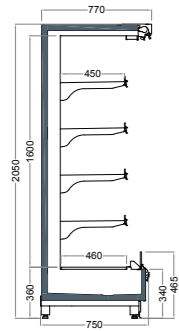

SINGLE GLASS DOORS

DOUBLE GLAZED HINGED DOORS

DOUBLE GLAZED SLIDING DOORS

HEIGHT 2050
DEPTH 750

DELICATESSEN

PEARL 2050 / 750 / 340				
Length mm	1250	1875	2500	3750
Display Area m ²	2,83	4,24	5,65	8,48

DEPTH 850

PEARL 2050 / 850 / 325				
Length mm	1250	1875	2500	3750
Display Area m ²	3,18	4,77	6,37	9,55

DEPTH 1090

PEARL 2070 / 1090 / 340				
Length mm	1250	1875	2500	3750
Display Area m ²	3,94	5,92	7,89	11,83

HEIGHT 2200
DEPTH 750

DEPTH 750

PEARL 2200 / 750 / 340				
Length mm	1250	1875	2500	3750
Display Area m ²	3,39	5,08	6,78	10,16

DEPTH 850

PEARL 2200 / 850 / 325				
Length mm	1250	1875	2500	3750
Display Area m ²	3,81	5,71	7,62	11,42

DEPTH 1090

PEARL 2220 / 1090 / 340				
Length mm	1250	1875	2500	3750
Display Area m ²	4,69	7,04	9,39	14,08

PACKED MEAT

PEARL 2050 / 750 / 340				
Length mm	1250	1875	2500	3750
Display Area m ²	2,26	3,39	4,53	6,79