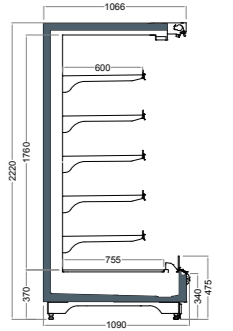

PEARL 2050 / 850 / 325				
Length mm	1250	1875	2500	3750
Display Area m ²	3,18	4,77	6,37	9,55

DEPTH 1090

PEARL 2070 / 1090 / 340				
Length mm	1250	1875	2500	3750
Display Area m ²	3,94	5,92	7,89	11,83

HEIGHT 2200
DEPTH 750

DEPTH 750

PEARL 2200 / 750 / 340				
Length mm	1250	1875	2500	3750
Display Area m ²	3,39	5,08	6,78	10,16

DEPTH 850

PEARL 2200 / 850 / 325				
Length mm	1250	1875	2500	3750
Display Area m ²	3,81	5,71	7,62	11,42

DEPTH 1090

PEARL 2220 / 1090 / 340				
Length mm	1250	1875	2500	3750
Display Area m ²	4,69	7,04	9,39	14,08

PACKED MEAT

PEARL 2050 / 750 / 340				
Length mm	1250	1875	2500	3750
Display Area m ²	2,26	3,39	4,53	6,79

PEARL 2050 / 850 / 325				
Length mm	1250	1875	2500	3750
Display Area m ²	2,56	3,84	5,12	7,67

PEARL 2070 / 1090 / 340				
Length mm	1250	1875	2500	3750
Display Area m ²	3,19	4,79	6,39	9,58

PEARL 2200 / 750 / 340				
Length mm	1250	1875	2500	3750
Display Area m ²	2,83	4,24	5,65	8,48