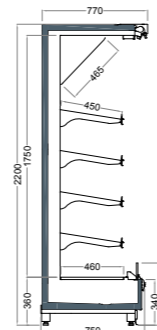

DEPTH 750

PEARL 2200 / 750 / 340				
Length mm	1250	1875	2500	3750
Display Area m ²	3,39	5,08	6,78	10,16

DEPTH 850

PEARL 2200 / 850 / 325				
Length mm	1250	1875	2500	3750
Display Area m ²	3,81	5,71	7,62	11,42

DEPTH 1090

PEARL 2220 / 1090 / 340				
Length mm	1250	1875	2500	3750
Display Area m ²	4,69	7,04	9,39	14,08

PACKED MEAT

PEARL 2050 / 750 / 340				
Length mm	1250	1875	2500	3750
Display Area m ²	2,26	3,39	4,53	6,79

PEARL 2050 / 850 / 325				
Length mm	1250	1875	2500	3750
Display Area m ²	2,56	3,84	5,12	7,67

PEARL 2070 / 1090 / 340				
Length mm	1250	1875	2500	3750
Display Area m ²	3,19	4,79	6,39	9,58

PEARL 2200 / 750 / 340				
Length mm	1250	1875	2500	3750
Display Area m ²	2,83	4,24	5,65	8,48

PEARL 2200 / 850 / 325				
Length mm	1250	1875	2500	3750
Display Area m ²	3,18	4,77	6,37	9,55

PEARL 2220 / 1090 / 340				
Length mm	1250	1875	2500	3750
Display Area m ²	3,94	5,92	7,89	11,83

FRUIT & VEGETABLE