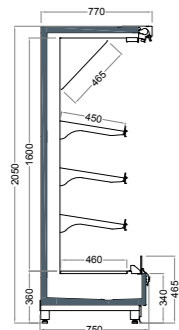

PEARL 2050 / 850 / 325				
Length mm	1250	1875	2500	3750
Display Area m ²	3,18	4,77	6,37	9,55

DEPTH 1090

PEARL 2070 / 1090 / 340				
Length mm	1250	1875	2500	3750
Display Area m ²	3,94	5,92	7,89	11,83

HEIGHT 2200
DEPTH 750

DEPTH 750

PEARL 2200 / 750 / 340				
Length mm	1250	1875	2500	3750
Display Area m ²	3,39	5,08	6,78	10,16

DEPTH 850

PEARL 2200 / 850 / 325				
Length mm	1250	1875	2500	3750
Display Area m ²	3,81	5,71	7,62	11,42

DEPTH 1090

PEARL 2220 / 1090 / 340				
Length mm	1250	1875	2500	3750
Display Area m ²	4,69	7,04	9,39	14,08

PACKED MEAT

PEARL 2050 / 750 / 340				
Length mm	1250	1875	2500	3750
Display Area m ²	2,26	3,39	4,53	6,79

PEARL 2050 / 850 / 325				
Length mm	1250	1875	2500	3750
Display Area m ²	2,56	3,84	5,12	7,67

PEARL 2070 / 1090 / 340				
Length mm	1250	1875	2500	3750
Display Area m ²	3,19	4,79	6,39	9,58

PEARL 2200 / 750 / 340				
Length mm	1250	1875	2500	3750
Display Area m ²	2,83	4,24	5,65	8,48