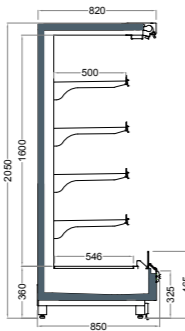

SINGLE GLASS DOORS

DOUBLE GLAZED HINGED DOORS

DOUBLE GLAZED SLIDING DOORS

HEIGHT 2050
DEPTH 750

DELICATESSEN

PEARL 2050 / 750 / 340				
Length mm	1250	1875	2500	3750
Display Area m ²	2,83	4,24	5,65	8,48

DEPTH 850

PEARL 2050 / 850 / 325				
Length mm	1250	1875	2500	3750
Display Area m ²	3,18	4,77	6,37	9,55

DEPTH 1090

PEARL 2070 / 1090 / 340				
Length mm	1250	1875	2500	3750
Display Area m ²	3,94	5,92	7,89	11,83

HEIGHT 2200
DEPTH 750

DEPTH 750

PEARL 2200 / 750 / 340				
Length mm	1250	1875	2500	3750
Display Area m ²	3,39	5,08	6,78	10,16

DEPTH 850

PEARL 2200 / 850 / 325				
Length mm	1250	1875	2500	3750
Display Area m ²	3,81	5,71	7,62	11,42

DEPTH 1090

PEARL 2220 / 1090 / 340				
Length mm	1250	1875	2500	3750
Display Area m ²	4,69	7,04	9,39	14,08

PACKED MEAT

PEARL 2050 / 750 / 340				
Length mm	1250	1875	2500	3750
Display Area m ²	2,26	3,39	4,53	6,79