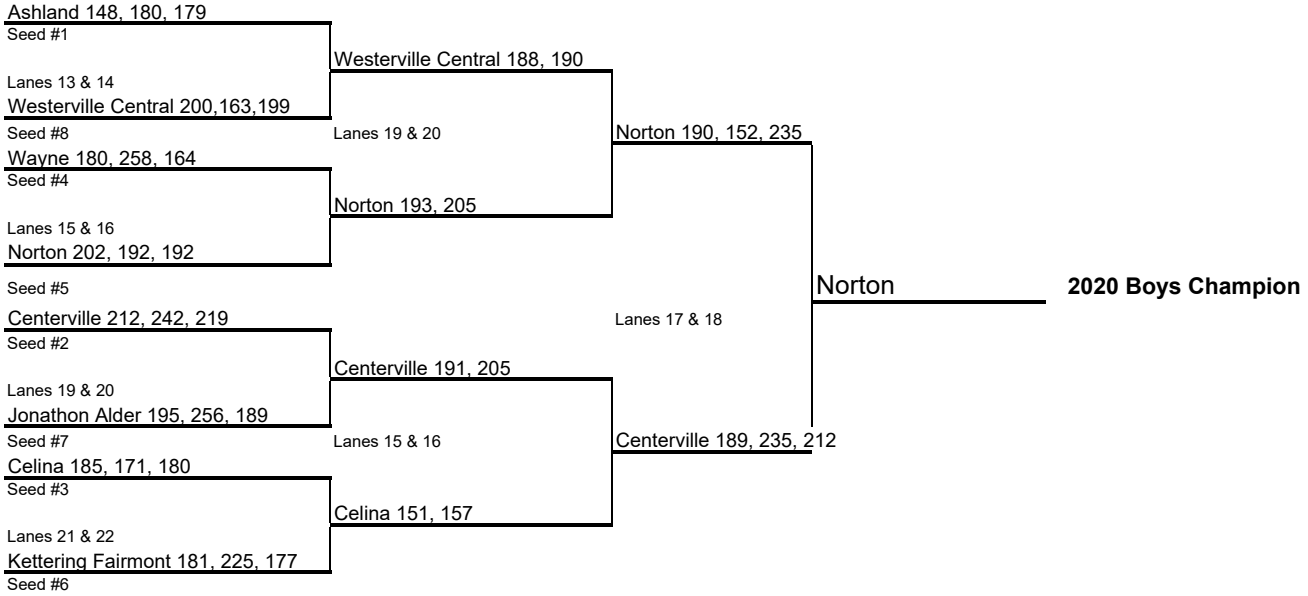

Girls

Boys

2021 Jaguars' Baker Marathon

Boys Team	1	2	3	4	5	6	7	8	9	10	11	12	13	14	15	16	Total	Check In	avg.
	1	2	3	4	5	6	7	8	9	10	11	12	13	14	15	16	0		
1 Ashland	211	225	192	208	218	208	224	233	268	158	232	219	200	235	206	210	3447	Y	215.4
2 Centerville	181	205	242	211	207	163	226	182	208	195	187	226	279	232	235	216	3395	Y	212.2
3 Celina	162	211	215	234	245	193	222	222	211	169	191	239	178	227	260	200	3379	Y	211.2
4 Wayne	202	235	214	181	199	194	193	235	159	224	197	237	223	190	235	221	3339	Y	208.7
5 Norton	203	216	193	209	207	189	239	234	178	248	213	178	209	223	159	191	3289	Y	205.6
6 Kettering Fairmont	173	197	181	221	206	223	247	156	244	207	188	161	205	198	236	231	3274	Y	204.6
7 Jonathon Alder	177	219	235	164	206	143	222	193	205	210	202	195	236	221	200	235	3263	Y	203.9
8 Westerville Central	240	205	163	216	237	195	257	213	248	136	157	201	231	210	195	152	3256	Y	203.5
9 Whitehall Yearling	163	173	193	193	188	228	190	205	224	153	199	223	216	191	231	269	3239	Y	202.4
10 West Clermont	211	184	212	168	226	223	174	173	222	214	178	192	206	181	255	188	3207	Y	200.4
11 Mentor	157	248	237	198	192	237	226	232	214	147	203	235	155	168	190	164	3203	Y	200.2
12 Hamilton Twp	170	199	191	185	153	201	238	201	223	211	203	164	183	174	175	229	3100	Y	193.8
13 Hilliard Bradley	172	183	190	189	186	192	170	189	225	190	215	236	176	179	191	190	3073	Y	192.1
14 Pickerington North	194	181	185	205	187	174	220	164	182	224	209	170	209	181	192	195	3072	Y	192.0
15 Heath	161	165	155	196	169	205	211	173	234	215	164	205	187	189	200	190	3019	Y	188.7
16 Briggs	167	180	147	173	175	208	147	211	187	159	193	168	171	158	199	157	2800	Y	175.0
17 Wynford	166	137	178	172	172	157	233	165	162	193	264	155	181	158	140	149	2782	Y	173.9
18 Northwestern	176	215	167	159	142	147	211	190	171	142	195	164	180	191	169	156	2775	Y	173.4
19 Groveport Madison	181	167	190	171	237	177	162	154	167	218	144	127	178	182	147	156	2758	Y	172.4
21 Teays Valley	187	157	124	169	179	184	128	189	201	137	215	223	159	132	147	176	2707	Y	169.2
20 Hilliard Darby	185	152	133	146	151	212	177	149	181	169	149	158	158	184	160	154	2618	Y	163.6
22 Zane Trace	138	132	127	151	190	142	141	176	114	148	193	172	164	174	225	195	2582	Y	161.4
23 Worthington Christian	159	172	192	149	165	128	145	204	126	189	144	135	134	214	158	135	2549	Y	159.3
24 Bucyrus	179	114	140	141	170	142	156	194	164	129	170	144	139	118	144	149	2393	Y	149.6