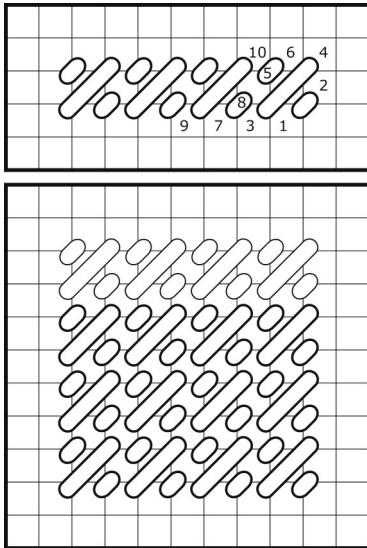

Bull Ornament

Fusia

Top:

Mandarin Floss #M907

Stitch:

Mosaic

Bottom:

Floss 602

Neon Rays+ NP101

Stitch:

Kalem Stitch