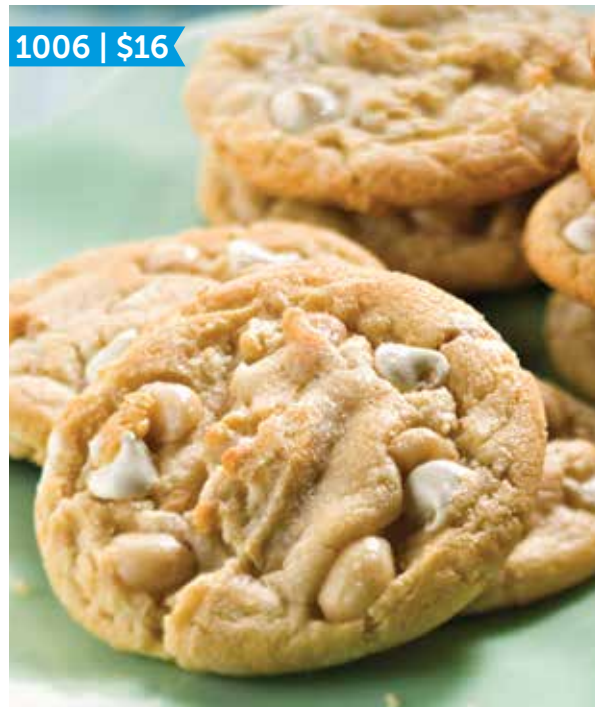

1009 | \$16

cinnamon-sugar
topping not
included

Snickerdoodle
(Snickerdoodle)

1028 | \$16

Strawberry Shortcake
(Galleta tarta de fresa)

NEW FLAVOR!

1003 | \$16

Oatmeal Raisin
(Pasas con avena)

1007 | \$16

CHOC
A LOT!

Triple Chocolate
(Chocolate triple)

1029 | \$16

Pumpkin Spice
(Especia de la calabaza)

NEW FLAVOR!

1006 | \$16

White Chocolate Macadamia
(Chocolate blanco con macadamia)