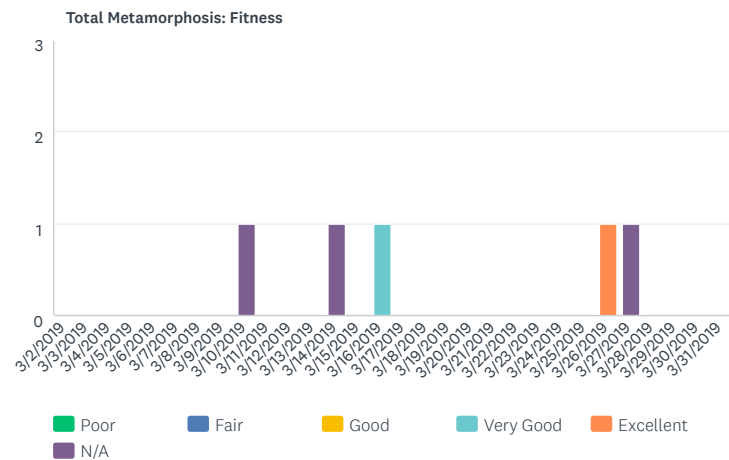

**UPGRADE** [Learn more »](#)

---

[Link](#)

**EXPORTS** ?

**PAID FEATURE**  
Export your survey data in .PDF, .XLS, .CSV, .PPTX, or SPSS format.

**UPGRADE** [Learn more »](#)

Prayer Warriors

**EXPORTS** ?