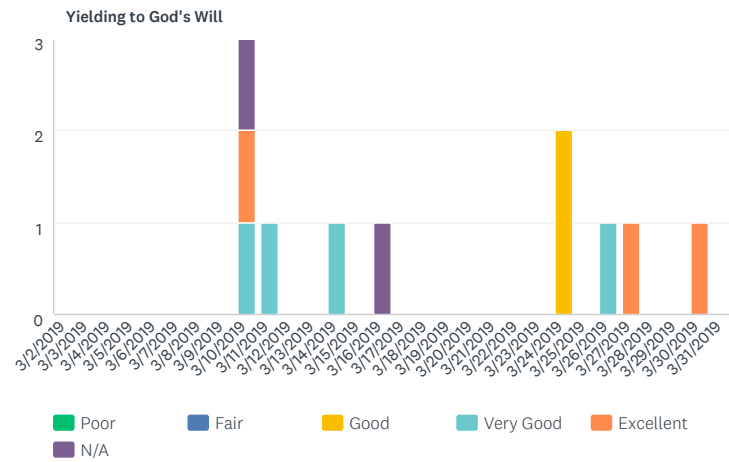

**UPGRADE** [Learn more »](#)

---

[Link](#)

**EXPORTS** ?

**PAID FEATURE**  
Export your survey data in .PDF, .XLS, .CSV, .PPTX, or SPSS format.

**UPGRADE** [Learn more »](#)

Prayer Warriors

**EXPORTS** ?