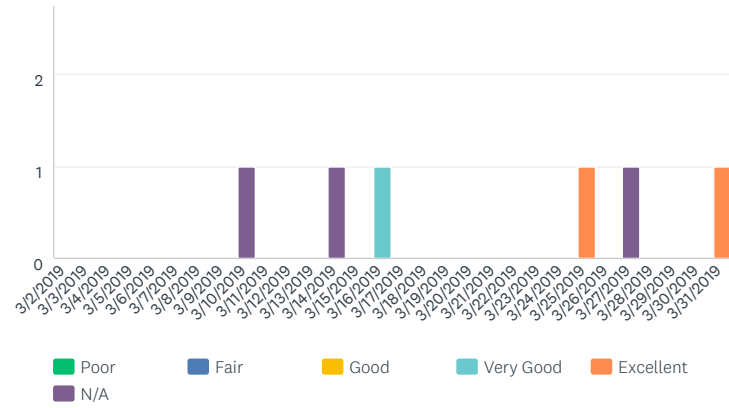

**UPGRADE** [Learn more »](#)

---

[Link](#)

**EXPORTS** ?

**PAID FEATURE**  
Export your survey data in .PDF, .XLS, .CSV, .PPTX, or SPSS format.

**UPGRADE** [Learn more »](#)

Prayer Warriors

**EXPORTS** ?