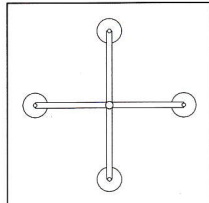

AMCO HIGHBAY LAMPSHADE

MODEL NO.	POST DIA.	HEIGHT	LAMP MODEL
TH-25-SA	5"(127mm)	25'(7.62M)	TH-14
TH-25-DA	-do-	-do-	-do-
TH-25-TA	-do-	-do-	-do-
TH-25-FA	-do-	-do-	-do-
TH-15-SA	4"(101.6mm)	15'(4.57M)	TH-10
TH-15-DA	-do-	-do-	-do-
TH-15-TA	-do-	-do-	-do-
TH-15-FA	-do-	-do-	-do-