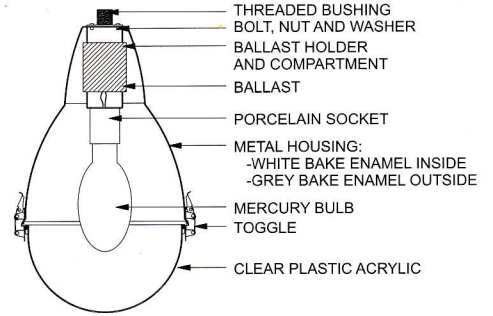

AMCO HIGHBAY LAMPSHADE

MODEL NO.	POST DIA.	HEIGHT	LAMP MODEL
TH-25-SA	5"(127mm)	25'(7.62M)	TH-14
TH-25-DA	-do-	-do-	-do-
TH-25-TA	-do-	-do-	-do-
TH-25-FA	-do-	-do-	-do-
TH-15-SA	4"(101.6mm)	15'(4.57M)	TH-10
TH-15-DA	-do-	-do-	-do-
TH-15-TA	-do-	-do-	-do-
TH-15-FA	-do-	-do-	-do-