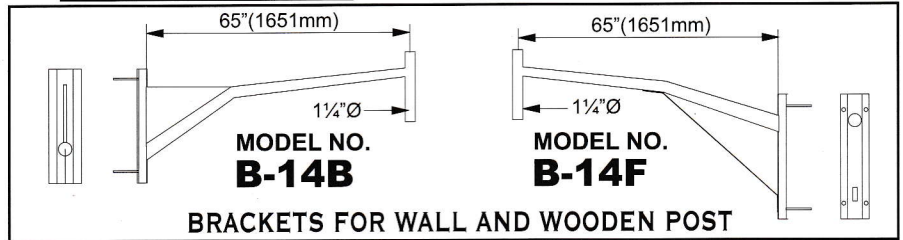

AMCO HIGHBAY LAMPSHADE

MODEL NO.	POST DIA.	HEIGHT	LAMP MODEL
TH-25-SA	5"(127mm)	25'(7.62M)	TH-14
TH-25-DA	-do-	-do-	-do-
TH-25-TA	-do-	-do-	-do-
TH-25-FA	-do-	-do-	-do-
TH-15-SA	4"(101.6mm)	15'(4.57M)	TH-10
TH-15-DA	-do-	-do-	-do-
TH-15-TA	-do-	-do-	-do-
TH-15-FA	-do-	-do-	-do-

MODEL NO.	WATTAGE
TH-10	80W - 160W

MODEL NO.	WATTAGE
TH-14	160W - 250W

AMCO SALAKOT AMCRYLIC LAMP