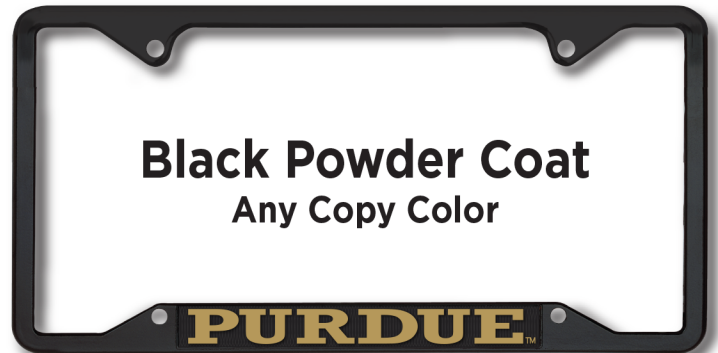

# SIMPLICITY METAL FRAME

Free Digital Proofs - Free PMS Color Match  
No Additional Fees For Supplied Custom Logos or Fonts

**Production Time 4 to 5 Weeks**

	<b>50</b>	<b>100</b>	<b>250</b>	<b>500</b>	<b>1,000</b>
Standard Chrome	\$12.00 <sub>R</sub>	\$9.09 <sub>R</sub>	\$8.42 <sub>R</sub>	\$8.25 <sub>R</sub>	\$8.09 <sub>R</sub>
Black Powder Coat	\$12.00 <sub>R</sub>	\$9.09 <sub>R</sub>	\$8.42 <sub>R</sub>	\$8.25 <sub>R</sub>	\$8.09 <sub>R</sub>
Polished Chrome	\$13.34 <sub>R</sub>	\$10.42 <sub>R</sub>	\$9.59 <sub>R</sub>	\$9.42 <sub>R</sub>	\$9.25 <sub>R</sub>
Antique Pewter	\$13.34 <sub>R</sub>	\$10.42 <sub>R</sub>	\$9.59 <sub>R</sub>	\$9.42 <sub>R</sub>	\$9.25 <sub>R</sub>
One Time Die	\$80 <sub>V</sub>	\$80 <sub>V</sub>	NC	NC	NC
Additional Colors	\$0.84 <sub>R</sub>	\$0.84 <sub>R</sub>	\$0.84 <sub>R</sub>	\$0.84 <sub>R</sub>	\$0.84 <sub>R</sub>