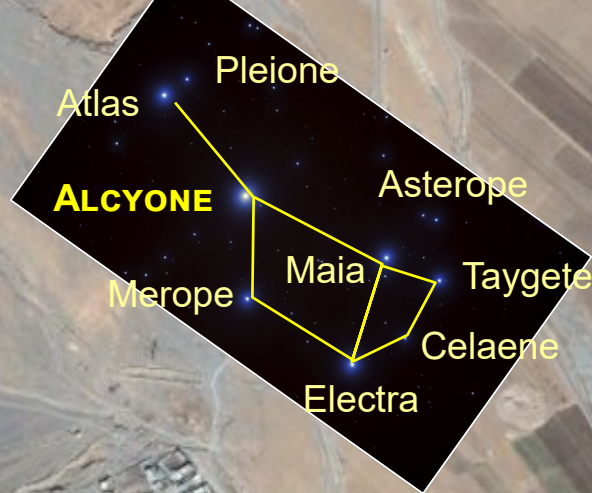

# PASARGADAE CYDONIA STAR MAP

## MARTIAN MOTIF TRIANGULATION PATTERN

**CYRUS THE GREAT**  
BLOODLINE OF THE ANUNNAKI

### THE PLEIADES

**TEL MOUNT**  
FACE OF ALA-LU

**CITADEL OF CYRUS**  
D&M  
PENTAGON

**ROYAL PALACE**

**PLEIADES CITY**  
TOMB OF CYRUS

**MARTIAN MOTIF**  
CYDONIA, MARS  
40°44'33.60N 09°27'40.29W

Google Earth