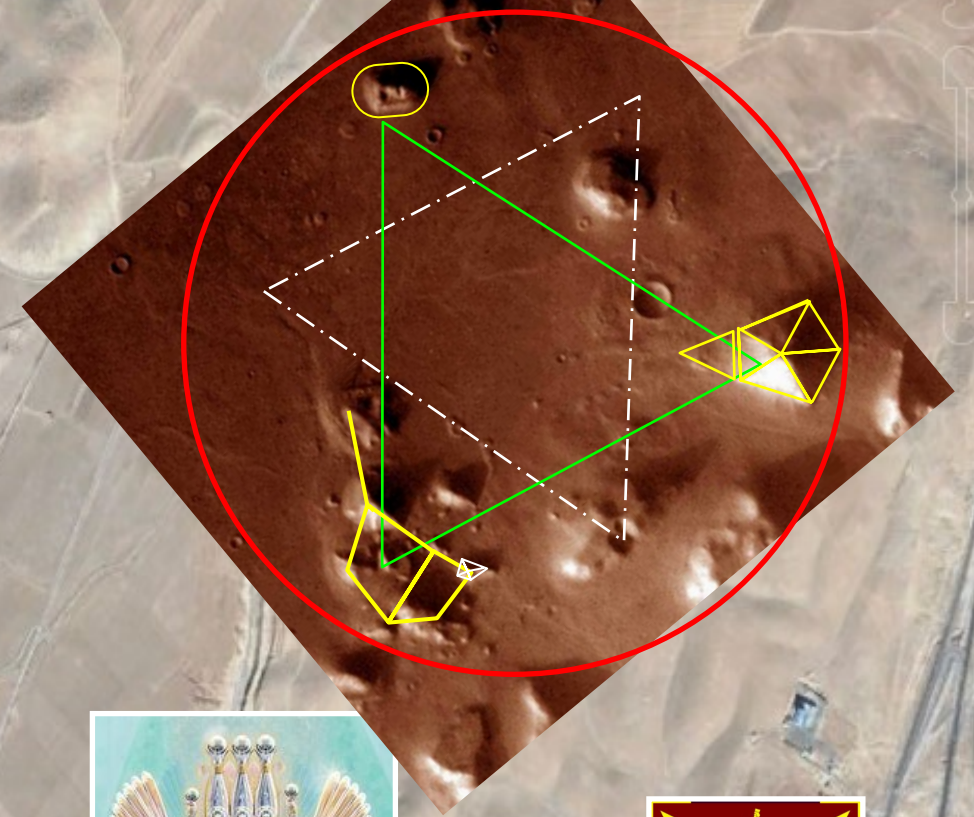

## MARTIAN MOTIF TRIANGULATION PATTERN

**CYRUS THE GREAT**  
BLOODLINE OF THE ANUNNAKI

### THE PLEIADES

**TEL MOUNT**  
FACE OF ALA-LU

**CITADEL OF CYRUS**  
D&M  
PENTAGON

**ROYAL PALACE**

**PLEIADES CITY**  
TOMB OF CYRUS

**MARTIAN MOTIF**  
CYDONIA, MARS  
40°44'33.60N 09°27'40.29W

Google Earth