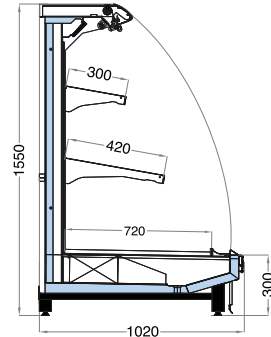

OPAL 1550/DL/85/30

Uzunluk mm Length mm	1250	1900	2500	3750
Teşhir Alanı m ² Display Area m ²	1,96	2,94	3,92	5,88
Yan panel Kalınlığı mm End Panel Thickness mm	50			

OPAL 1550/DL/100/30

Uzunluk mm Length mm	1250	1900	2500	3750
Teşhir Alanı m ² Display Area m ²	2,43	3,64	4,86	7,28
Yan panel Kalınlığı mm End Panel Thickness mm	50			

DL +2/+4 °C

Şarküteri / Delicatessen

OPAL 1550/MT/85/30

Uzunluk mm Length mm	1250	1900	2500	3750
Teşhir Alanı m ² Display Area m ²	1,96	2,94	3,92	5,88
Yan panel Kalınlığı mm End Panel Thickness mm	50			

OPAL 1550/MT/100/30

Uzunluk mm Length mm	1250	1900	2500	3750
Teşhir Alanı m ² Display Area m ²	2,05	3,07	4,10	6,14
Yan panel Kalınlığı mm End Panel Thickness mm	50			

MT 0/+2 °C

Paket Et / Packed Meat

OPAL 1550/FV/85/30

Uzunluk mm Length mm	1250	1900	2500	3750
Teşhir Alanı m ² Display Area m ²	1,59	2,34	3,18	4,68
Yan panel Kalınlığı mm End Panel Thickness mm	50			

OPAL 1550/FV/100/30

Uzunluk mm Length mm	1250	1900	2500	3750
Teşhir Alanı m ² Display Area m ²	2,05	3,07	4,10	6,14
Yan panel Kalınlığı mm End Panel Thickness mm	50			

FV +4/+6 °C

Meyve & Sebze/ Fruit & Vegetables