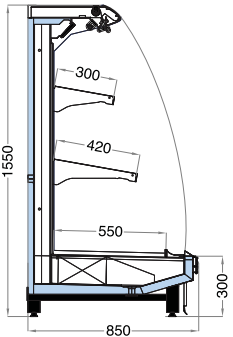

OPAL 1550/DL/85/30

Uzunluk mm Length mm	1250	1900	2500	3750
Teşhir Alanı m ² Display Area m ²	1,96	2,94	3,92	5,88
Yan panel Kalınlığı mm End Panel Thickness mm	50			

OPAL 1550/DL/100/30

Uzunluk mm Length mm	1250	1900	2500	3750
Teşhir Alanı m ² Display Area m ²	2,43	3,64	4,86	7,28
Yan panel Kalınlığı mm End Panel Thickness mm	50			

DL +2/+4 °C

Şarküteri / Delicatessen

OPAL 1550/MT/85/30

Uzunluk mm Length mm	1250	1900	2500	3750
Teşhir Alanı m ² Display Area m ²	1,96	2,94	3,92	5,88
Yan panel Kalınlığı mm End Panel Thickness mm	50			

OPAL 1550/MT/100/30

Uzunluk mm Length mm	1250	1900	2500	3750
Teşhir Alanı m ² Display Area m ²	2,05	3,07	4,10	6,14
Yan panel Kalınlığı mm End Panel Thickness mm	50			

MT 0/+2 °C

Paket Et / Packed Meat

OPAL 1550/FV/85/30

Uzunluk mm Length mm	1250	1900	2500	3750
Teşhir Alanı m ² Display Area m ²	1,59	2,34	3,18	4,68
Yan panel Kalınlığı mm End Panel Thickness mm	50			

OPAL 1550/FV/100/30

Uzunluk mm Length mm	1250	1900	2500	3750
Teşhir Alanı m ² Display Area m ²	2,05	3,07	4,10	6,14
Yan panel Kalınlığı mm End Panel Thickness mm	50			

FV +4/+6 °C

Meyve & Sebze/ Fruit & Vegetables