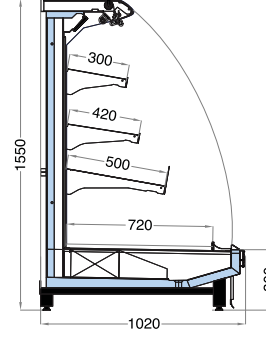

OPAL 1550/DL/85/30

Uzunluk mm Length mm	1250	1900	2500	3750
Teşhir Alanı m ² Display Area m ²	1,96	2,94	3,92	5,88
Yan panel Kalınlığı mm End Panel Thickness mm	50			

OPAL 1550/DL/100/30

Uzunluk mm Length mm	1250	1900	2500	3750
Teşhir Alanı m ² Display Area m ²	2,43	3,64	4,86	7,28
Yan panel Kalınlığı mm End Panel Thickness mm	50			

DL +2/+4 °C

Şarküteri / Delicatessen

OPAL 1550/MT/85/30

Uzunluk mm Length mm	1250	1900	2500	3750
Teşhir Alanı m ² Display Area m ²	1,96	2,94	3,92	5,88
Yan panel Kalınlığı mm End Panel Thickness mm	50			

OPAL 1550/MT/100/30

Uzunluk mm Length mm	1250	1900	2500	3750
Teşhir Alanı m ² Display Area m ²	2,05	3,07	4,10	6,14
Yan panel Kalınlığı mm End Panel Thickness mm	50			

MT 0/+2 °C

Paket Et / Packed Meat

OPAL 1550/FV/85/30

Uzunluk mm Length mm	1250	1900	2500	3750
Teşhir Alanı m ² Display Area m ²	1,59	2,34	3,18	4,68
Yan panel Kalınlığı mm End Panel Thickness mm	50			

OPAL 1550/FV/100/30

Uzunluk mm Length mm	1250	1900	2500	3750
Teşhir Alanı m ² Display Area m ²	2,05	3,07	4,10	6,14
Yan panel Kalınlığı mm End Panel Thickness mm	50			

FV +4/+6 °C

Meyve & Sebze/ Fruit & Vegetables