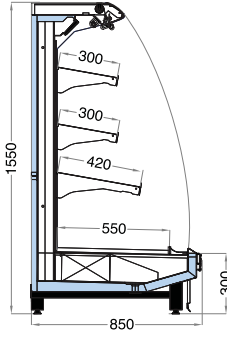

OPAL 1550/DL/85/30

Uzunluk mm Length mm	1250	1900	2500	3750
Teşhir Alanı m ² Display Area m ²	1,96	2,94	3,92	5,88
Yan panel Kalınlığı mm End Panel Thickness mm	50			

OPAL 1550/DL/100/30

Uzunluk mm Length mm	1250	1900	2500	3750
Teşhir Alanı m ² Display Area m ²	2,43	3,64	4,86	7,28
Yan panel Kalınlığı mm End Panel Thickness mm	50			

DL +2/+4 °C

Şarküteri / Delicatessen

OPAL 1550/MT/85/30

Uzunluk mm Length mm	1250	1900	2500	3750
Teşhir Alanı m ² Display Area m ²	1,96	2,94	3,92	5,88
Yan panel Kalınlığı mm End Panel Thickness mm	50			

OPAL 1550/MT/100/30

Uzunluk mm Length mm	1250	1900	2500	3750
Teşhir Alanı m ² Display Area m ²	2,05	3,07	4,10	6,14
Yan panel Kalınlığı mm End Panel Thickness mm	50			

MT 0/+2 °C

Paket Et / Packed Meat

OPAL 1550/FV/85/30

Uzunluk mm Length mm	1250	1900	2500	3750
Teşhir Alanı m ² Display Area m ²	1,59	2,34	3,18	4,68
Yan panel Kalınlığı mm End Panel Thickness mm	50			

OPAL 1550/FV/100/30

Uzunluk mm Length mm	1250	1900	2500	3750
Teşhir Alanı m ² Display Area m ²	2,05	3,07	4,10	6,14
Yan panel Kalınlığı mm End Panel Thickness mm	50			

FV +4/+6 °C

Meyve & Sebze/ Fruit & Vegetables