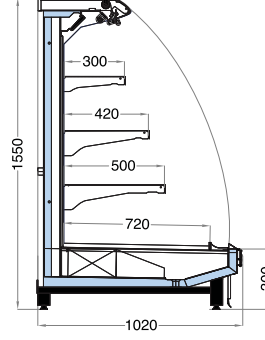

OPAL 1550/DL/85/30

Uzunluk mm Length mm	1250	1900	2500	3750
Teşhir Alanı m ² Display Area m ²	1,96	2,94	3,92	5,88
Yan panel Kalınlığı mm End Panel Thickness mm	50			

OPAL 1550/DL/100/30

Uzunluk mm Length mm	1250	1900	2500	3750
Teşhir Alanı m ² Display Area m ²	2,43	3,64	4,86	7,28
Yan panel Kalınlığı mm End Panel Thickness mm	50			

DL +2/+4 °C

Şarküteri / Delicatessen

OPAL 1550/MT/85/30

Uzunluk mm Length mm	1250	1900	2500	3750
Teşhir Alanı m ² Display Area m ²	1,96	2,94	3,92	5,88
Yan panel Kalınlığı mm End Panel Thickness mm	50			

OPAL 1550/MT/100/30

Uzunluk mm Length mm	1250	1900	2500	3750
Teşhir Alanı m ² Display Area m ²	2,05	3,07	4,10	6,14
Yan panel Kalınlığı mm End Panel Thickness mm	50			

MT 0/+2 °C

Paket Et / Packed Meat

OPAL 1550/FV/85/30

Uzunluk mm Length mm	1250	1900	2500	3750
Teşhir Alanı m ² Display Area m ²	1,59	2,34	3,18	4,68
Yan panel Kalınlığı mm End Panel Thickness mm	50			

OPAL 1550/FV/100/30

Uzunluk mm Length mm	1250	1900	2500	3750
Teşhir Alanı m ² Display Area m ²	2,05	3,07	4,10	6,14
Yan panel Kalınlığı mm End Panel Thickness mm	50			

FV +4/+6 °C

Meyve & Sebze/ Fruit & Vegetables