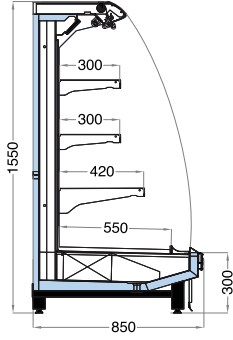

OPAL 1550/DL/85/30

Uzunluk mm Length mm	1250	1900	2500	3750
Teşhir Alanı m ² Display Area m ²	1,96	2,94	3,92	5,88
Yan panel Kalınlığı mm End Panel Thickness mm	50			

OPAL 1550/DL/100/30

Uzunluk mm Length mm	1250	1900	2500	3750
Teşhir Alanı m ² Display Area m ²	2,43	3,64	4,86	7,28
Yan panel Kalınlığı mm End Panel Thickness mm	50			

DL +2/+4 °C

Şarküteri / Delicatessen

OPAL 1550/MT/85/30

Uzunluk mm Length mm	1250	1900	2500	3750
Teşhir Alanı m ² Display Area m ²	1,96	2,94	3,92	5,88
Yan panel Kalınlığı mm End Panel Thickness mm	50			

OPAL 1550/MT/100/30

Uzunluk mm Length mm	1250	1900	2500	3750
Teşhir Alanı m ² Display Area m ²	2,05	3,07	4,10	6,14
Yan panel Kalınlığı mm End Panel Thickness mm	50			

MT 0/+2 °C

Paket Et / Packed Meat

OPAL 1550/FV/85/30

Uzunluk mm Length mm	1250	1900	2500	3750
Teşhir Alanı m ² Display Area m ²	1,59	2,34	3,18	4,68
Yan panel Kalınlığı mm End Panel Thickness mm	50			

OPAL 1550/FV/100/30

Uzunluk mm Length mm	1250	1900	2500	3750
Teşhir Alanı m ² Display Area m ²	2,05	3,07	4,10	6,14
Yan panel Kalınlığı mm End Panel Thickness mm	50			

FV +4/+6 °C

Meyve & Sebze/ Fruit & Vegetables