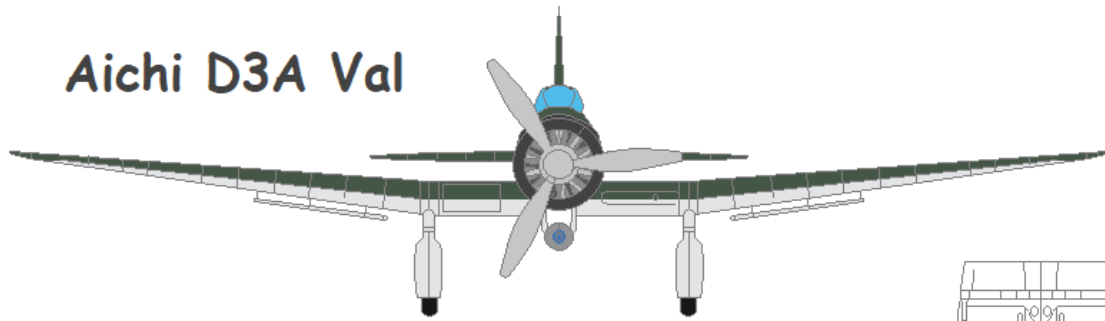

Aichi D3A Val

4.02 inch(1:100) www.4dpaperairplane.com

1