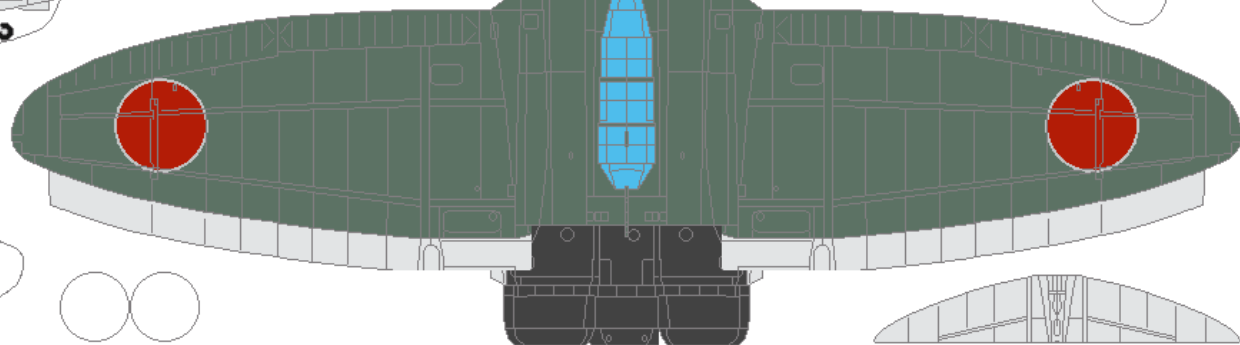

Aichi D3A Val

4.02 inch(1:100) www.4dpaperairplane.com

1