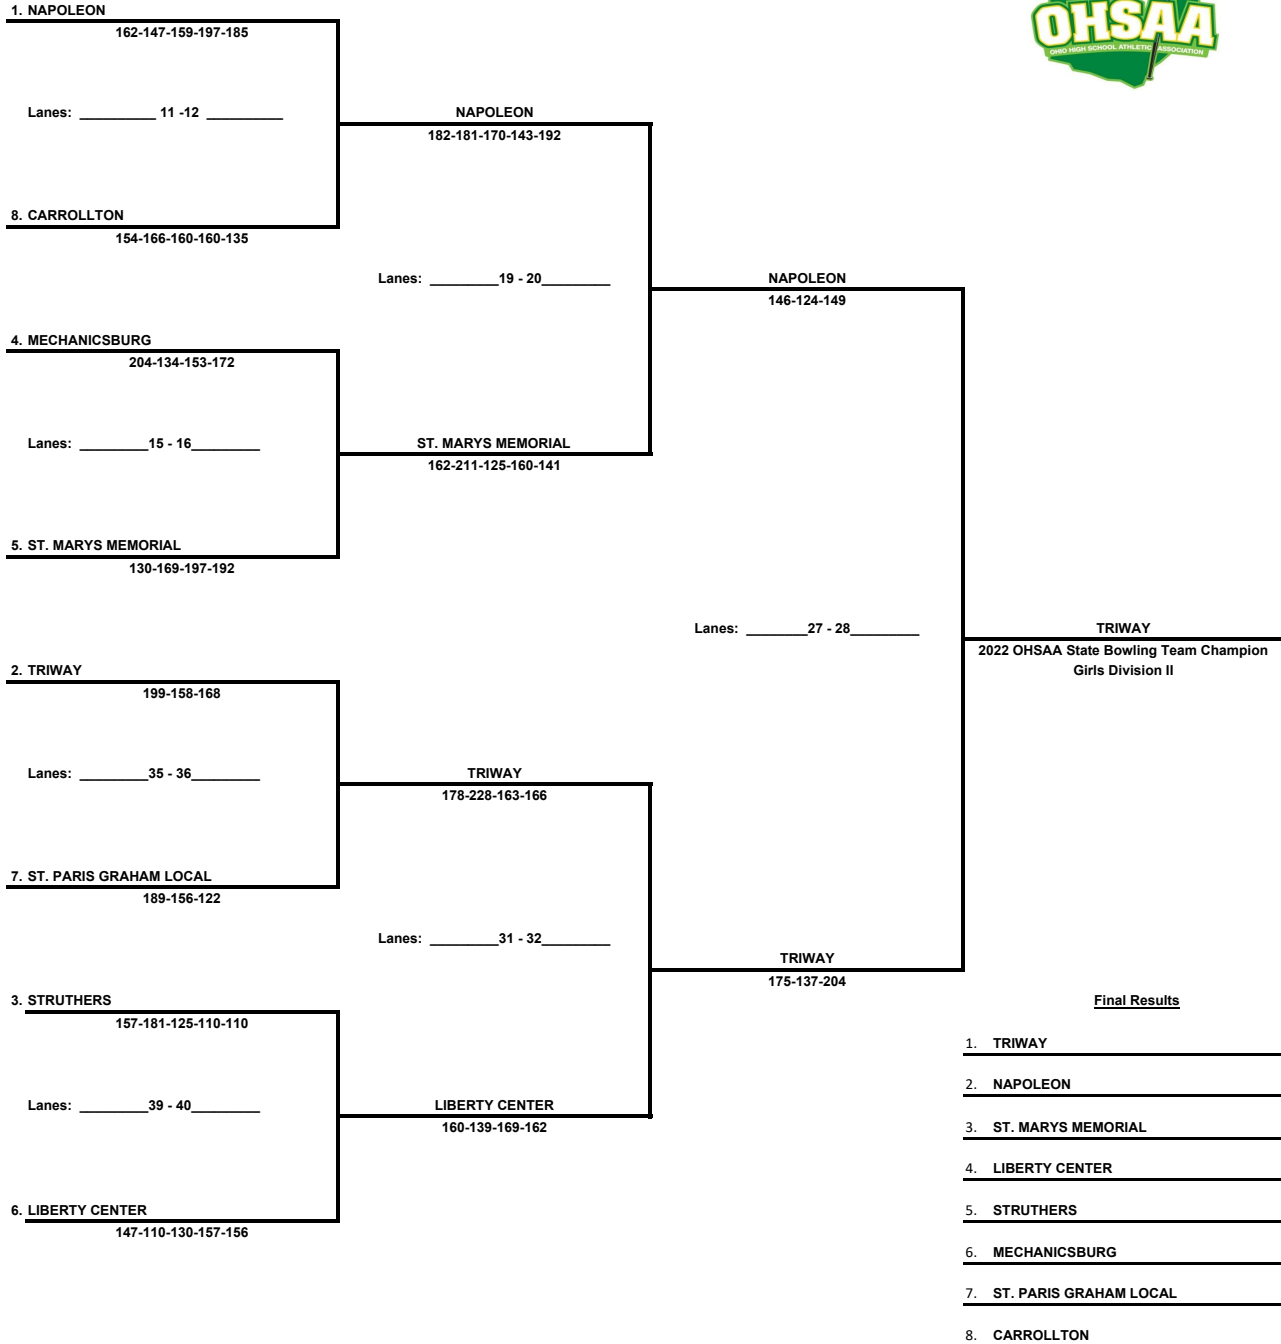

2022 OHSAA State Bowling Team Championships

Wayne Webb's Columbus Bowl | March 5, 2022 | Columbus, OH

Girls Division II Championship Round

2022 OHSAA State Girls Division II Bowling Tournament - Team Standings
March 5, 2022

Place	School	Regulation			Baker 1	Baker 2	Baker 3	Baker Total	Team Total	Out of Cut	
		Game 1	Game 2	Game 3							Total
1	NAPOLEON	947	850	967	2764	155	162	163	480	3244	
2	TRIWAY	935	883	961	2779	131	161	162	454	3233	
3	STRUTHERS	898	838	831	2567	125	178	160	463	3030	
4	MECHANICSBURG	797	833	889	2519	148	145	169	462	2981	
5	ST. MARYS MEMORIAL	787	851	828	2466	171	162	146	479	2945	
6	LIBERTY CENTER	757	732	871	2360	142	209	170	521	2881	
7	ST. PARIS GRAHAM LOCAL	784	799	746	2329	203	145	180	528	2857	
8	CARROLLTON	742	840	702	2284	158	166	205	529	2813	
9	CHAMPION	709	764	795	2268	152	177	183	512	2780	-33
10	GALION NORTHMOR	749	728	796	2273	157	173	149	479	2752	-61
11	THORNVILLE SHERIDAN	856	685	737	2278	158	148	163	469	2747	-66
12	BATAVIA	716	811	733	2260	150	151	147	448	2708	-105
13	HEBRON LAKEWOOD	673	755	824	2252	129	147	136	412	2664	-149
14	FORT LORAMIE	732	721	775	2228	117	139	168	424	2652	-161
15	MINERVA	709	732	735	2176	165	112	115	392	2568	-245
16	CANTON CENTRAL CATHOLIC	722	717	666	2105	126	133	154	413	2518	-295
	Total Pins:	12513	12539	12856	37908	2387	2508	2570	7465	45373	
	Field Average:	782.06	783.69	803.50	789.75	149.19	156.75	160.63	466.56	2835.81	