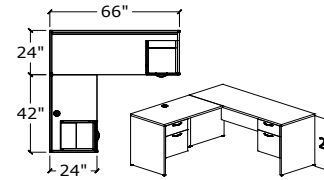

W x D x H	CODE	1"
60"x30"x29"	QS6030/RE/EG/2PL/RD	\$739
66"x30"x29"	QS6630/RE/EG/2PL/RD	\$759
72"x30"x29"	QS7230/RE/EG/2PL/RD	\$805

Tables / Training / Mobile / Nesting Table / Flip Top (Black Only)

W x D x H	CODE	1"
60"x24"x29"	QS6024/NS	\$925
66"x24"x29"	QS6624/NS	\$991
72"x24"x29"	QS7224/NS	\$1007