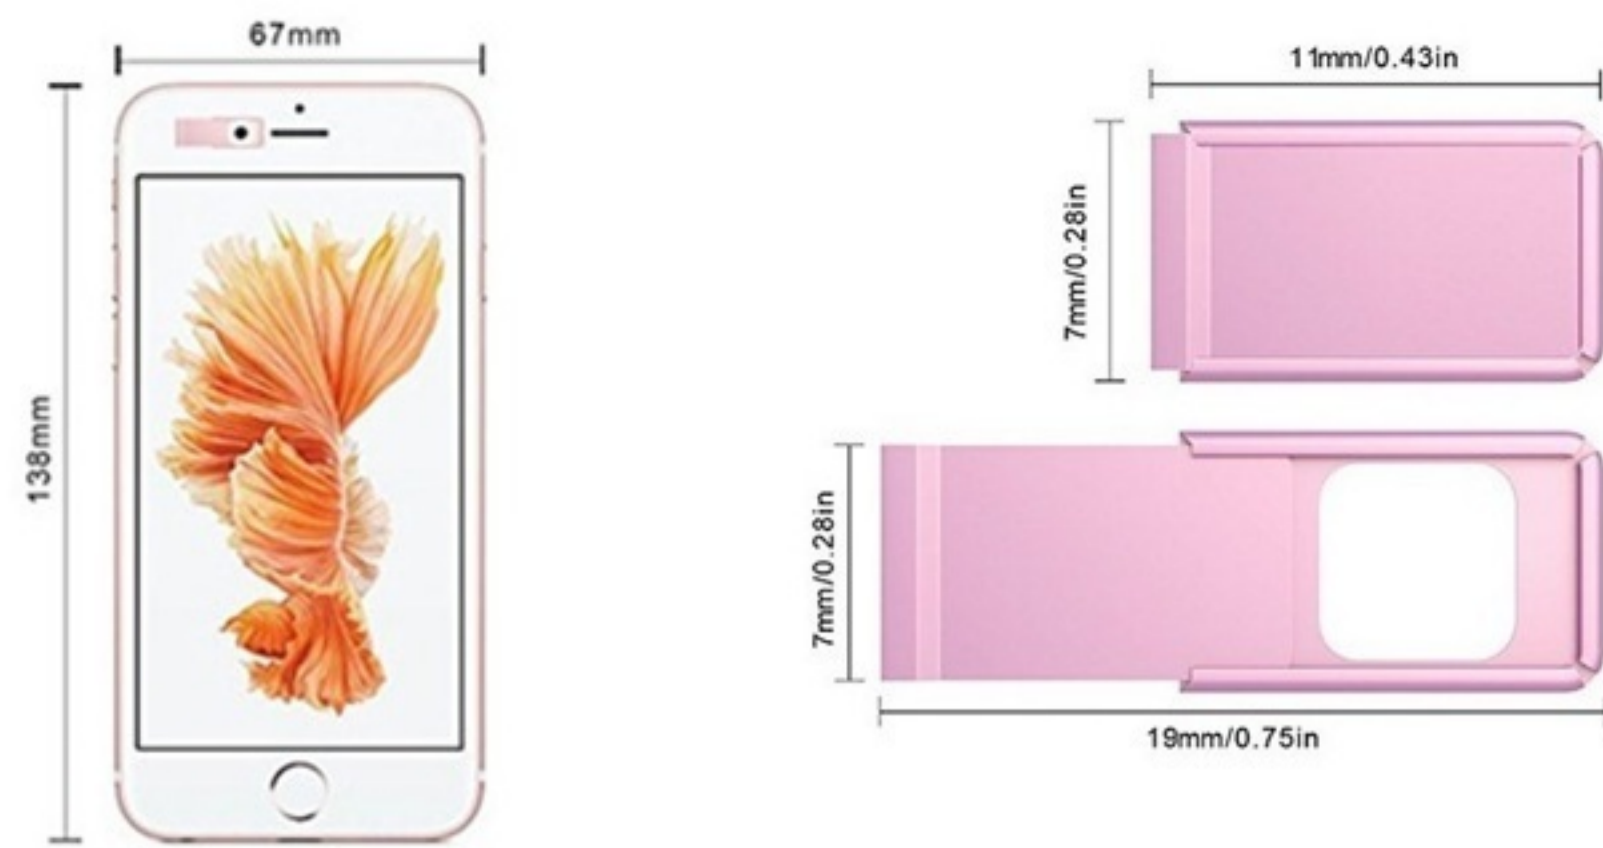

Cache Webcam

Protégez-vous contre l'enregistrement vidéo ou streaming illégal en couvrant le caméra de votre ordinateur lorsqu'elle n'est pas utilisée.

Cache webcam en métal # WCC6

Laisseriez-vous la porte d'entrée de votre maison débarrée? Certainement pas. Ne tombez pas en proie à l'espionnage des pirates avec ce couvre webcam en métal idéale pour les ordinateurs portables, les tablettes et les cellulaires.

Caractéristiques :

- Dimensions : 11 x 7 mm fermé (0.43" x 0.28")
- Dimensions: 19 x 7 mm ouvert (0.75" x 0.28")
- Zone de marquage : 8 x 4 mm (0.31" x 0.16")
- Méthode marquage : Gravure laser
- Produit disponible en: noir, argent, rose
- Emballage personnalisé 4CP 2 côtés inclus
- Insert de papier de 55 x 90 mm (2.17" x 3.57") dans un sac poly
- Emballage commercial générique aussi disponible \$
- Commande minimale avec logo: 300 mcx
- Aucun frais de montage ou setup
- Délai de production: 15 jours ouvrables

Large gamme de compatibilité

Choix d'emballage selon votre objectif et budget

Emballage custom (inclus)

54 x 90 mm (2.12" x 3.54")

Emb.commercial générique \$

90 x 140 mm (3.54" x 5.51")

Emb. commercial custom \$

90 x 140 mm (3.54" x 5.51")