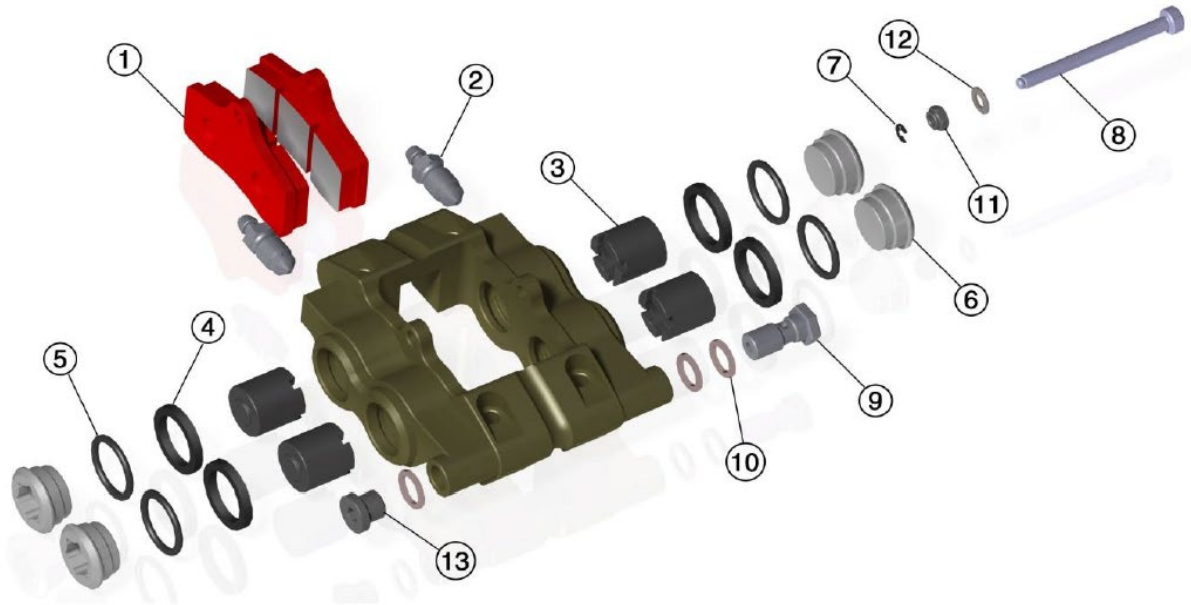

IPK Brake System Schematics

Codice code	Descrizione description
BRK-SV2FRTSYS	SISTEMA FRENANTE ANTERIORE STR-V2 STR-V2 FRONT BRAKE SYSTEM

BRK-PPWSV2	TUBO FRENO ANTERIORE STR-V2 BIANCO STR-V2 FRONT BRAKE PIPE WHITE	
------------	---	---

1	CS-PMP-190L	POMPA FRENO Ø19MM BRAKE PUMP Ø19MM
2A	KIT-VT-SC0680CH	VITE TESTA CILINDRICA M6x80MM (50 pezzi) SCREW CYLINDRICAL HEAD M6x80MM (50 pieces)
2B	KIT-VT-SC0645CH	VITE TESTA CILINDRICA M6x45MM (50 pezzi) SCREW CYLINDRICAL HEAD M6x45MM (50 pieces)
3	KIT-VT-WS0612	RONDELLA Ø6x12MM (50 pezzi) WASHER Ø6x12MM (50 pieces)
4	KIT-VT-NT06SL	DADO AUTOBLOCCANTE BASSO M6 (50 pezzi) NUT SELFLOCK LOW M6 (50 pieces)
5	KIT-VT-SP0518	DISTANZIALE Ø8.5xØ18xH5MM (10 pezzi) SPACER Ø8.5xØ18xH5MM (10 pieces)

IPK Brake System Schematics

1	KIT-PAD-STRV2-RD	PASTIGLIA FRENO ANTERIORE STR-V2 ROSSA (10 pezzi) STR-V2 FRONT BRAKE PAD RED (10 pieces)
2	KIT-VT-OL10BR	VITE SPURGO FRENO M10 (10 pezzi) SCREW BREATHER M10 (10 pieces)
3	KIT-BRK-CALPS19	PISTONE PINZA FRENO Ø19MM (10 pezzi) BRAKE CALIPER PISTON Ø19MM (10 pieces)
4	KIT-VT-SQ1925	GUARNIZIONE SEZIONE QUADRA Ø19x25MM (50 pezzi) SQUARE SECTION GASKET Ø19x25MM (50 pieces)
5	KIT-VT-OR19	O-RING Ø19MM (50 pezzi) O-RING Ø19MM (50 pieces)
6	KIT-BRK-CALCAP19	TAPPO PINZA FRENO Ø19MM (10 pezzi) BRAKE CALIPER CAP Ø19MM (10 pieces)
7	KIT-VT-SG3	SEEGER Ø3,2MM (50 pezzi) SEEGER Ø3,2MM (50 pieces)
8	KIT-BRK-STRV1SFP	VITE SICUREZZA PASTIGLIA FRENO STR-V1 (10 pezzi) STR-V1 BRAKE PAD SAFETY PIN (10 pieces)
9	KIT-VT-OL10CN	VITE TUBO FRENO M10 (10 pezzi) SCREW OIL PIPE CONNECTION M10 (10 pieces)
10	KIT-VT-WS1014	RONDELLA RAMATA Ø10x14MM (50 pezzi) COPPER WASHER Ø10x14MM (50 pieces)
11	KIT-VT-NT05SL	DADO AUTOBLOCCANTE BASSO M5 (50 pezzi) NUT SELFLOCK LOW M5 (50 pieces)
12	KIT-VT-WS0510	RONDELLA Ø5x10MM (50 pezzi) WASHER Ø5x10MM (50 pieces)
13	KIT-VT-OL10CP	TAPPO OLIO M10 (10 pezzi) THREADED OIL CAP M10 (10 pieces)