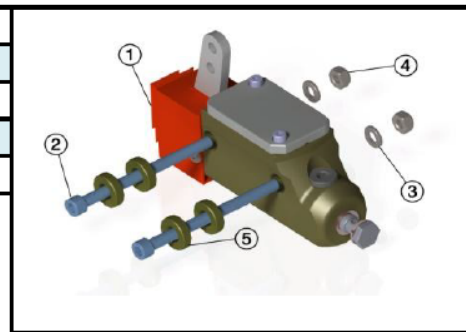

IPK Brake System Schematics

Codice code	Descrizione description
BRK-MV2RR30	SISTEMA FRENANTE POSTERIORE MKB-V2 (con porta disco 30mm) MKB-V2 REAR BRAKE SYSTEM (with 30mm brake disc support) New
BRK-PPWMV2	TUBO FRENO POSTERIORE MKB-V2 BIANCO New MKB-V2 REAR BRAKE PIPE WHITE

1	CS-PMP-190L	POMPA FRENO Ø19MM BRAKE PUMP Ø19MM
2	KIT-VT-SC0645CH	VITE TESTA CILINDRICA M6x45MM (50 pezzi) SCREW CYLINDRICAL HEAD M6x45MM (50 pieces)
3	KIT-VT-WS0612	RONDELLA Ø6x12MM (50 pezzi) WASHER Ø6x12MM (50 pieces)
4	KIT-VT-NT06SL	DADO AUTOBLOCCANTE BASSO M6 (50 pezzi) NUT SELFLOCK LOW M6 (50 pieces)
5	KIT-VT-SP0518	DISTANZIALE Ø8.5xØ18xH5MM (10 pezzi) SPACER Ø8.5xØ18xH5MM (10 pieces)

6	CS-BRK-CALSV2	PINZA FRENO ANTERIORE STR-V2 - POSTERIORE MKB-V2 con pastiglie e viteria STR-V2 FRONT BRAKE CALIPER - MKB-V2 REAR with pads and screws
7	BRK-CALSUPMKBV2	SUPPORTO PINZA FRENO POSTERIORE MKB-V2 ANODIZZATO INOX MKB-V2 REAR BRAKE CALIPER SUPPORT ANODIZED INOX
8	KIT-VT-SC0630CH	VITE TESTA CILINDRICA M6x30MM (50 pezzi) SCREW CYLINDRICAL HEAD M6x30MM (50 pieces)
9	KIT-VT-SC0645CH	VITE TESTA CILINDRICA M6x45MM (50 pezzi) SCREW CYLINDRICAL HEAD M6x45MM (50 pieces)
10	KIT-DSCSTRFIX	VITERIA FISSAGGIO DISCO ANTERIORE STR-V2 - POSTERIORE MKB-V2 (6 componenti per tipo) STR-V2 FRONT BRAKE DISC - MKB-V2 REAR MOUNTING SCREWS (6 pieces for each components)
11	DSC-FRTSV2	DISCO FRENO ANTERIORE STR-V2 - POSTERIORE MKB-V2 STR-V2 FRONT BRAKE DISC - MKB-V2 REAR BRAKE DISC
12	CS-DSC-SUPRRR3	SUPPORTO DISCO FRENO POSTERIORE MKB-V2 ANODIZZATO NERO MKB-V2 REAR BRAKE DISC SUPPORT BLACK ANODIZED
13A	CS-DSC-HUBRR30	MOZZO PORTA DISCO POSTERIORE MKB-V2 Ø30 MM ANODIZZATO TITAN GOLD MKB-V2 REAR BRAKE DISC HUB Ø30 MM TITAN GOLD ANODIZED
13B	CS-DSC-HUBRR25	MOZZO PORTA DISCO POSTERIORE MKB-V2 Ø25 MM ANODIZZATO TITAN GOLD MKB-V2 REAR BRAKE DISC HUB Ø25 MM TITAN GOLD ANODIZED