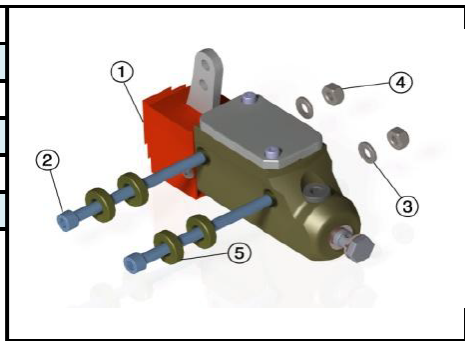

IPK Brake System Schematics

Codice code	Descrizione description
BRK-SV2FRTSYS	SISTEMA FRENANTE ANTERIORE STR-V2 STR-V2 FRONT BRAKE SYSTEM

BRK-PPWSV2	TUBO FRENO ANTERIORE STR-V2 BIANCO STR-V2 FRONT BRAKE PIPE WHITE	
------------	---	---

1	CS-PMP-190L	POMPA FRENO Ø19MM BRAKE PUMP Ø19MM
2A	KIT-VT-SC0680CH	VITE TESTA CILINDRICA M6x80MM (50 pezzi) SCREW CYLINDRICAL HEAD M6x80MM (50 pieces)
2B	KIT-VT-SC0645CH	VITE TESTA CILINDRICA M6x45MM (50 pezzi) SCREW CYLINDRICAL HEAD M6x45MM (50 pieces)
3	KIT-VT-WS0612	RONDELLA Ø6x12MM (50 pezzi) WASHER Ø6x12MM (50 pieces)
4	KIT-VT-NT06SL	DADO AUTOBLOCCANTE BASSO M6 (50 pezzi) NUT SELFLOCK LOW M6 (50 pieces)
5	KIT-VT-SP0518	DISTANZIALE Ø8.5xØ18xH5MM (10 pezzi) SPACER Ø8.5xØ18xH5MM (10 pieces)

IPK Brake System Schematics

1	KIT-PAD-STRV2-RD	PASTIGLIA FRENO ANTERIORE STR-V2 ROSSA (10 pezzi) STR-V2 FRONT BRAKE PAD RED (10 pieces)
2	KIT-VT-OL10BR	VITE SPURGO FRENO M10 (10 pezzi) SCREW BREATHER M10 (10 pieces)
3	KIT-BRK-CALPS19	PISTONE PINZA FRENO Ø19MM (10 pezzi) BRAKE CALIPER PISTON Ø19MM (10 pieces)
4	KIT-VT-SQ1925	GUARNIZIONE SEZIONE QUADRA Ø19x25MM (50 pezzi) SQUARE SECTION GASKET Ø19x25MM (50 pieces)
5	KIT-VT-OR19	O-RING Ø19MM (50 pezzi) O-RING Ø19MM (50 pieces)
6	KIT-BRK-CALCAP19	TAPPO PINZA FRENO Ø19MM (10 pezzi) BRAKE CALIPER CAP Ø19MM (10 pieces)
7	KIT-VT-SG3	SEEGER Ø3,2MM (50 pezzi) SEEGER Ø3,2MM (50 pieces)
8	KIT-BRK-STRV1SFP	VITE SICUREZZA PASTIGLIA FRENO STR-V1 (10 pezzi) STR-V1 BRAKE PAD SAFETY PIN (10 pieces)
9	KIT-VT-OL10CN	VITE TUBO FRENO M10 (10 pezzi) SCREW OIL PIPE CONNECTION M10 (10 pieces)
10	KIT-VT-WS1014	RONDELLA RAMATA Ø10x14MM (50 pezzi) COPPER WASHER Ø10x14MM (50 pieces)
11	KIT-VT-NT05SL	DADO AUTOBLOCCANTE BASSO M5 (50 pezzi) NUT SELFLOCK LOW M5 (50 pieces)
12	KIT-VT-WS0510	RONDELLA Ø5x10MM (50 pezzi) WASHER Ø5x10MM (50 pieces)
13	KIT-VT-OL10CP	TAPPO OLIO M10 (10 pezzi) THREADED OIL CAP M10 (10 pieces)