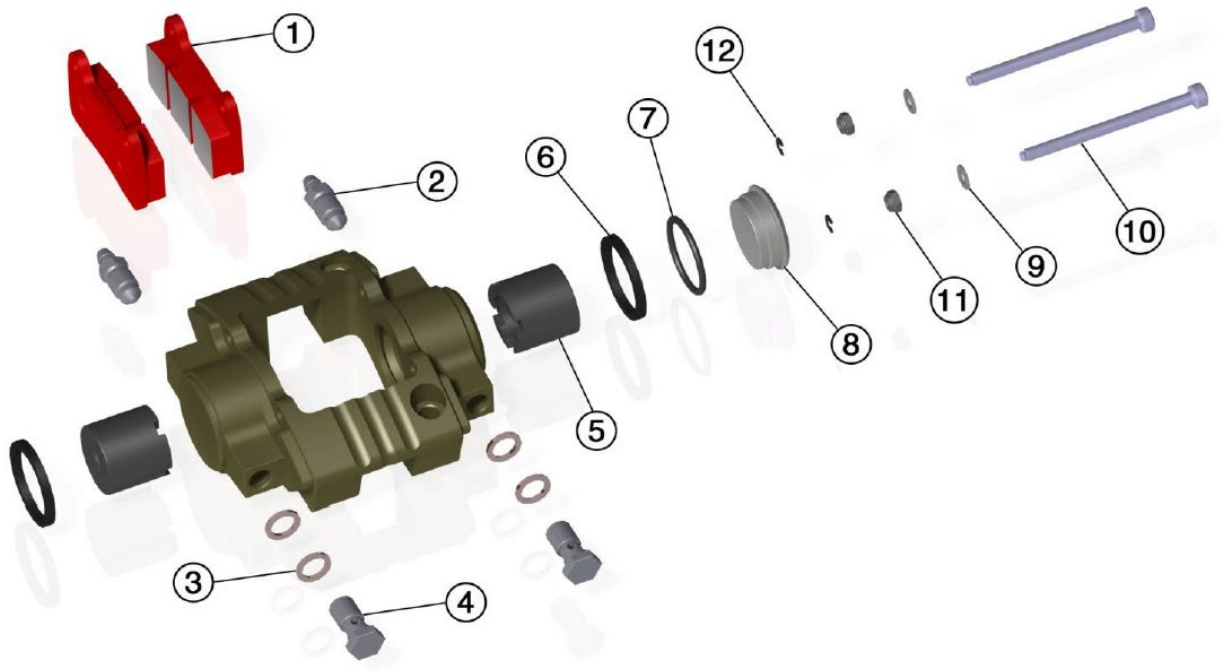

IPK Brake System Schematics

1	KIT-PAD-RBSV2-RD	PASTIGLIA FRENO POSTERIORE RBS-V2 ROSSA (10 pezzi) RBS-V2 REAR BRAKE PAD RED (10 pieces)
2	KIT-VT-OL10BR	VITE SPURGO FRENO M10 (10 pezzi) SCREW BREATHER M10 (10 pieces)
3	KIT-VT-WS1014	RONDELLA RAMATA Ø10x14MM (50 pezzi) COPPER WASHER Ø10x14MM (50 pieces)
4	KIT-VT-OL10CN	VITE TUBO FRENO M10 (10 pezzi) SCREW OIL PIPE CONNECTION M10 (10 pieces)
5	KIT-BRK-CALPS28V2	PISTONE PINZA FRENO Ø28MM RBS-V2 (10 pezzi) RBS-V2 BRAKE CALIPER PISTON Ø28MM (10 pieces)
6	KIT-VT-SQ2834	GUARNIZIONE SEZIONE QUADRA Ø28X34MM (50 pezzi) SQUARE SECTION GASKET Ø28X34MM (50 pieces)
7	KIT-VT-OR28	O-RING Ø28MM (50 pezzi) O-RING Ø28MM (50 pieces)
8	KIT-BRK-CALCAP28V2	TAPPO PINZA FRENO Ø28MM RBS-V2 (10 pezzi) RBS-V2 BRAKE CALIPER CAP Ø28MM (10 pieces)
9	KIT-VT-WS0510	RONDELLA Ø5x10MM (50 pezzi) WASHER Ø5x10MM (50 pieces)
10	KIT-BRK-RBSV1SFP	VITE SICUREZZA PASTIGLIA FRENO RBS-V1 (10 pezzi) RBS-V1 BRAKE PAD SAFETY PIN (10 pieces)
11	KIT-VT-NT05SL	DADO AUTOBLOCCANTE BASSO M5 (50 pezzi) NUT SELFLOCK LOW M5 (50 pieces)
12	KIT-VT-SG3	SEEGER Ø3,2MM (50 pezzi) SEEGER Ø3,2MM (50 pieces)

Codice code	Descrizione description	Mescola compound
KIT-PAD-RBSV2-GR	PASTIGLIA FRENO POSTERIORE RBS-V2 VERDE (10 pezzi) OPTIONAL RBS-V2 REAR BRAKE PAD GREEN (10 pieces) OPTIONAL	SUPER MORBIDA SUPER SOFT
KIT-PAD-RBSV2-RD	PASTIGLIA FRENO POSTERIORE RBS-V2 ROSSA (10 pezzi) RBS-V2 REAR BRAKE PAD RED (10 pieces)	MEDIO MORBIDA MEDIUM SOFT
KIT-PAD-RBSV2-NR	PASTIGLIA FRENO POSTERIORE RBS-V2 NERA (10 pezzi) OPTIONAL RBS-V2 REAR BRAKE PAD BLACK (10 pieces) OPTIONAL	MEDIA MEDIUM
KIT-PAD-RBSV2-BL	PASTIGLIA FRENO POSTERIORE RBS-V2 BLU (10 pezzi) OPTIONAL RBS-V2 REAR BRAKE PAD BLU (10 pieces) OPTIONAL	DURA HARD