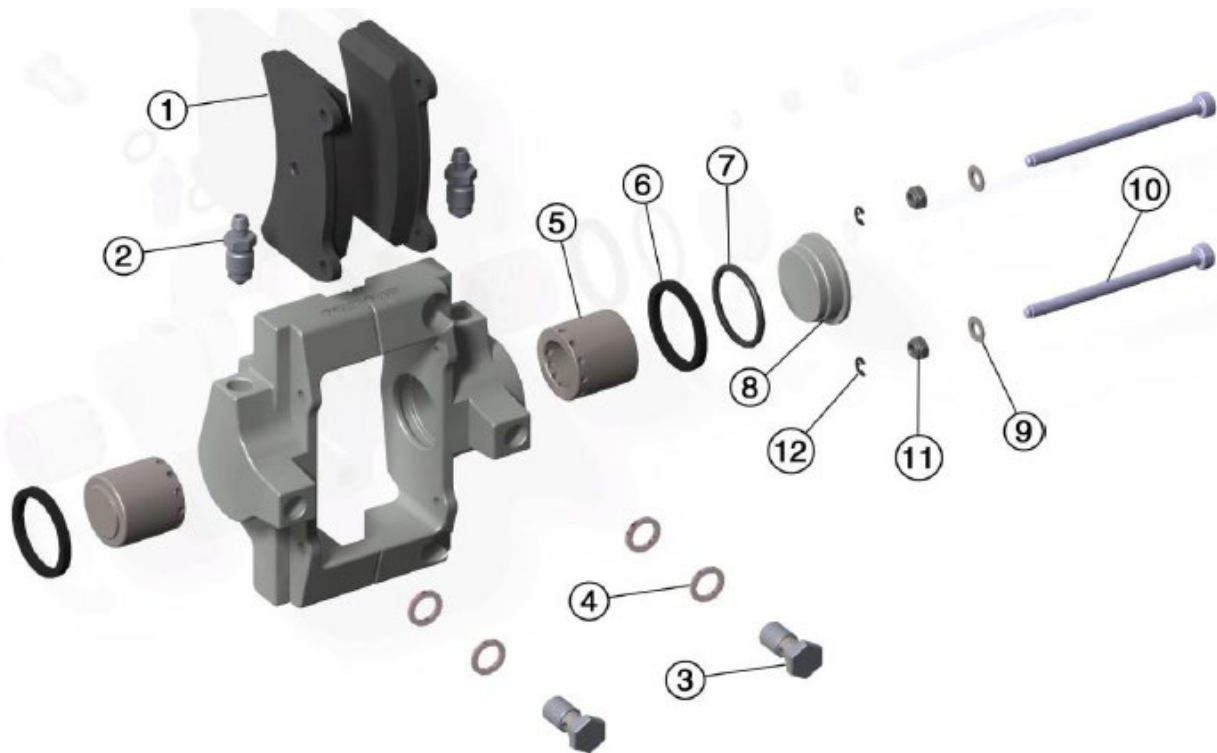

IPK Brake System Schematics

1	KIT-PAD-R1	PASTIGLIA FRENO POSTERIORE R1 NERA (10 pezzi) <i>R1 REAR BRAKE PAD BLACK (10 pieces)</i>
2	KIT-VT-OL10BR	VITE SPURGO FRENO M10 (10 pezzi) <i>SCREW BREATHER M10 (10 pieces)</i>
3	KIT-VT-OL10CN	VITE TUBO FRENO M10 (10 pezzi) <i>SCREW OIL PIPE CONNECTION M10 (10 pieces)</i>
4	KIT-VT-WS1014	RONDELLA RAMATA Ø10x14MM (50 pezzi) <i>COPPER WASHER Ø10x14MM (50 pieces)</i>
5	KIT-BRK-CALPS28	PISTONE PINZA FRENO Ø28MM (10 pezzi) <i>BRAKE CALIPER PISTON Ø28MM (10 pieces)</i>
6	KIT-VT-SQ2834	GUARNIZIONE SEZIONE QUADRA Ø28X34MM (50 pezzi) <i>SQUARE SECTION GASKET Ø28X34MM (50 pieces)</i>
7	KIT-VT-OR28	O-RING Ø28MM (50 pezzi) <i>O-RING Ø28MM (50 pieces)</i>
8	KIT-BRK-CALCAP28	TAPPO PINZA FRENO Ø28MM (10 pezzi) <i>BRAKE CALIPER CAP Ø28MM (10 pieces)</i>
9	KIT-VT-WS0510	RONDELLA Ø5x10MM (50 pezzi) <i>WASHER Ø5x10MM (50 pieces)</i>
10	KIT-BRK-R1SFP	VITE SICUREZZA PASTIGLIA FRENO R1 (10 pezzi) <i>R1 BRAKE PAD SAFETY PIN (10 pieces)</i>
11	KIT-VT-NT05SL	DADO AUTOBLOCCANTE BASSO M5 (50 pezzi) <i>NUT SELFLOCK LOW M5 (50 pieces)</i>
12	KIT-VT-SG3	SEEGER Ø3,2MM (50 pezzi) <i>SEEGER Ø3,2MM (50 pieces)</i>