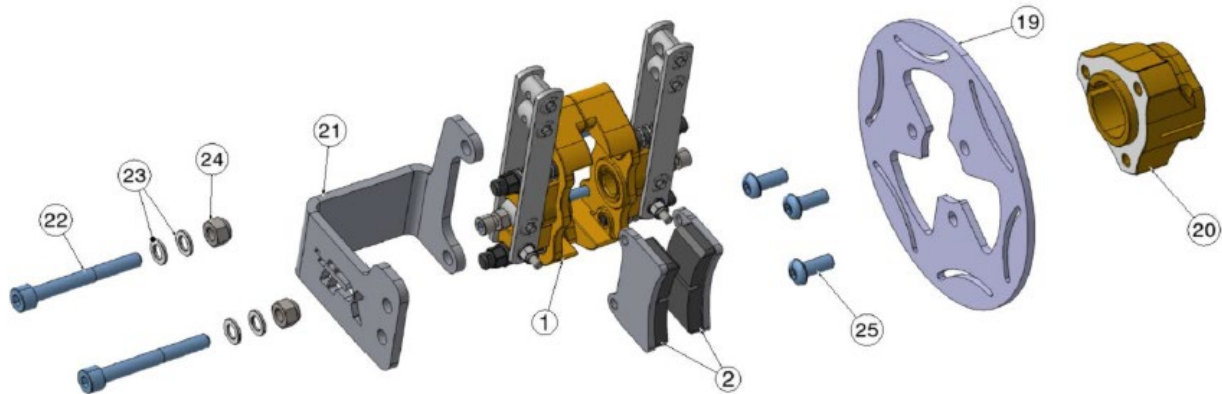

Codice code	Descrizione description
BRK-SYSMECBK	SISTEMA FRENANTE MECCANICO BABY KART BABY KART MECHANICAL BRAKE SYSTEM
1	PINZA FRENO MECCANICO BABY KART BABY KART MECHANICAL BRAKE CALIPER
2	PASTIGLIA FRENO MECCANICO BABY KART (10 pezzi) BABY KART MECHANICAL BRAKE PADS (10 pieces)
3	VITE PINZA FRENO MECCANICO (10 pezzi) MECHANICAL BRAKE CALIPER SCREW (10 pieces)
4	DISTANZIALE PINZA FRENO MECCANICO (10 pezzi) MECHANICAL BRAKE CALIPER SPASER (10 pieces)
5	MOLLA PINZA FRENO MECCANICO (10 pezzi) MECHANICAL BRAKE CALIPER SPRING (10 pieces)
6	PISTONE PINZA FRENO MECCANICO (10 pezzi) MECHANICAL BRAKE CALIPER PISTON (10 pieces)
7	LEVA PINZA FRENO MECCANICO (4 pezzi) MECHANICAL BRAKE CALIPER BRACKET (4 pieces)
8	VITE TESTA CILINDRICA M6x30MM (50 pezzi) SCREW CYLINDRICAL HEAD M6x30MM (50 pieces)
9	DADO ESAGONALE M6 (50 pezzi) NUT HEXAGON M6 (50 pieces)
10	ANELLO SICUREZZA PEDALE Ø3.5MM (50 pezzi) PEDAL SAFETY SNAP RING Ø3.5MM (50 pieces)
11	BARILETTO ANCORAGGIO CAVO FRENO (10 pezzi) MECHANICAL BRAKE CABLE HOUSING (10 pieces)
12	BARILETTO SPINGI PISTONE (10 pezzi) MECHANICAL BRAKE PISTON PUSHER (10 pieces)
13	VITE TESTA CILINDRICA M5x35MM (50 pezzi) SCREW CYLINDRICAL HEAD M5x35mm (50 pieces)
14	RONDELLA Ø5x10MM (50 pezzi) WASHER Ø5x10MM (50 pieces)
15	DADO AUTOBLOCCANTE ALTO M5 (50 pezzi) NUT SELFLOCK HIGH M5 (50 pieces)
16	VITE ISO 7379 (10 pezzi) ISO 7379 SCREW (10 pieces)
17	RONDELLA Ø6x12MM (50 pezzi) WASHER Ø6x12MM (50 pieces)
18	DADO AUTOBLOCCANTE BASSO M5 (50 pezzi) NUT SELFLOCK LOW M5 (50 pieces)
19	DISCO FRENO MECCANICO BABY KART BABY KART MECHANICAL BRAKE DISC
20	SUPPORTO DISCO FRENO MECCANICO BABY KART BABY KART MECHANICAL BRAKE DISC SUPPORT
21	SUPPORTO PINZA FRENO MECCANICO BABY KART BABY KART MECHANICAL BRAKE CALIPER SUPPORT
22	VITE TESTA CILINDRICA M8x65MM (50 pezzi) SCREW CYLINDRICAL HEAD M8x65MM (50 pieces)
23	RONDELLA Ø8x14MM (50 pezzi) WASHER Ø8x14MM (50 pieces)
24	DADO AUTOBLOCCANTE ALTO M8 (50 pezzi) NUT SELFLOCK HIGH M8 (50 pieces)
25	VITE TESTA BOMBATA M8x18MM (50 pezzi) SCREW ROUND HEAD M8x18MM (50 pieces)
26	CAVO FRENO FRIZIONE 1.9x2000MM tipo svedese BRAKE-CLUTCH WIRE 1.9x2000MM swedish type
27	GUAINA CAVO FRENO FRIZIONE (50 metri) SHEATH BRAKE-CLUTCH WIRE (50 meters)