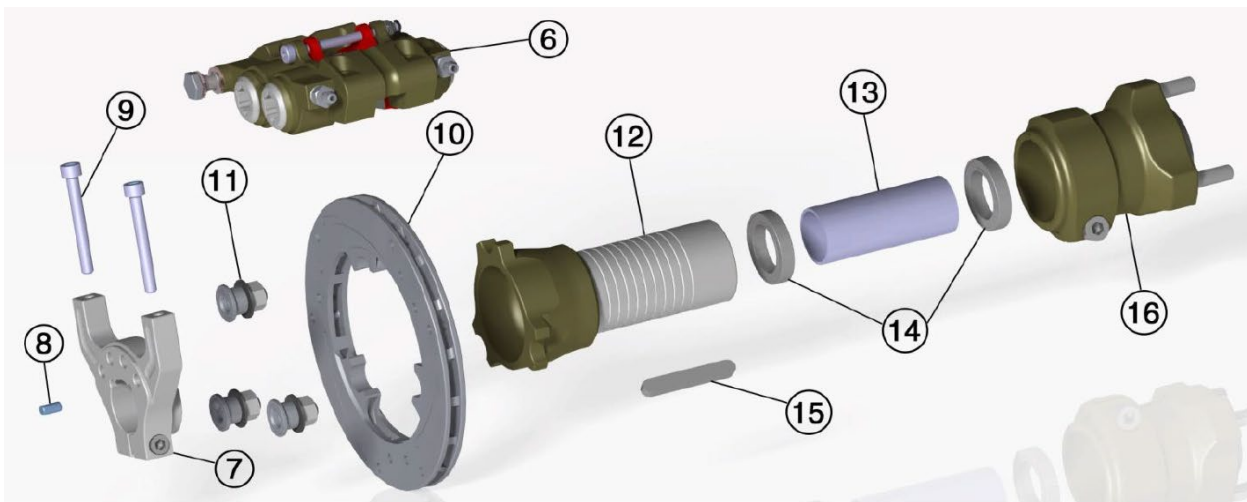

IPK Brake System Schematics

Codice code	Descrizione description
BRK-SV2FRTSYS	SISTEMA FRENANTE ANTERIORE STR-V2 STR-V2 FRONT BRAKE SYSTEM

BRK-PPWSV2	TUBO FRENO ANTERIORE STR-V2 BIANCO STR-V2 FRONT BRAKE PIPE WHITE	
------------	---	---

1	CS-PMP-190L	POMPA FRENO Ø19MM BRAKE PUMP Ø19MM
2A	KIT-VT-SC0680CH	VITE TESTA CILINDRICA M6x80MM (50 pezzi) SCREW CYLINDRICAL HEAD M6x80MM (50 pieces)
2B	KIT-VT-SC0645CH	VITE TESTA CILINDRICA M6x45MM (50 pezzi) SCREW CYLINDRICAL HEAD M6x45MM (50 pieces)
3	KIT-VT-WS0612	RONDELLA Ø6x12MM (50 pezzi) WASHER Ø6x12MM (50 pieces)
4	KIT-VT-NT06SL	DADO AUTOBLOCCANTE BASSO M6 (50 pezzi) NUT SELFLOCK LOW M6 (50 pieces)
5	KIT-VT-SP0518	DISTANZIALE Ø8.5xØ18xH5MM (10 pezzi) SPACER Ø8.5xØ18xH5MM (10 pieces)