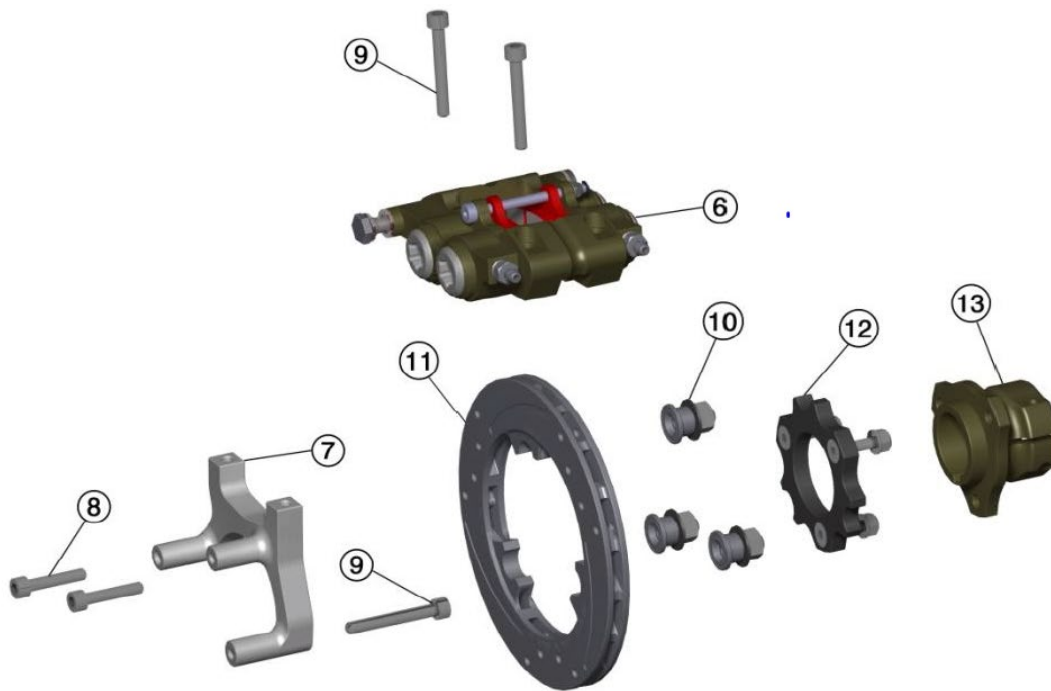

IPK Brake System Schematics

1	KIT-PAD-RBSV2-RD	PASTIGLIA FRENO POSTERIORE RBS-V2 ROSSA (10 pezzi) RBS-V2 REAR BRAKE PAD RED (10 pieces)
2	KIT-VT-OL10BR	VITE SPURGO FRENO M10 (10 pezzi) SCREW BREATHER M10 (10 pieces)
3	KIT-VT-WS1014	RONDELLA RAMATA Ø10x14MM (50 pezzi) COPPER WASHER Ø10x14MM (50 pieces)
4	KIT-VT-OL10CN	VITE TUBO FRENO M10 (10 pezzi) SCREW OIL PIPE CONNECTION M10 (10 pieces)
5	KIT-BRK-CALPS28V2	PISTONE PINZA FRENO Ø28MM RBS-V2 (10 pezzi) RBS-V2 BRAKE CALIPER PISTON Ø28MM (10 pieces)
6	KIT-VT-SQ2834	GUARNIZIONE SEZIONE QUADRA Ø28X34MM (50 pezzi) SQUARE SECTION GASKET Ø28X34MM (50 pieces)
7	KIT-VT-OR28	O-RING Ø28MM (50 pezzi) O-RING Ø28MM (50 pieces)
8	KIT-BRK-CALCAP28V2	TAPPO PINZA FRENO Ø28MM RBS-V2 (10 pezzi) RBS-V2 BRAKE CALIPER CAP Ø28MM (10 pieces)
9	KIT-VT-WS0510	RONDELLA Ø5x10MM (50 pezzi) WASHER Ø5x10MM (50 pieces)
10	KIT-BRK-RBSV1SFP	VITE SICUREZZA PASTIGLIA FRENO RBS-V1 (10 pezzi) RBS-V1 BRAKE PAD SAFETY PIN (10 pieces)
11	KIT-VT-NT05SL	DADO AUTOBLOCCANTE BASSO M5 (50 pezzi) NUT SELFLOCK LOW M5 (50 pieces)
12	KIT-VT-SG3	SEEGER Ø3,2MM (50 pezzi) SEEGER Ø3,2MM (50 pieces)

1	CS-PMP-190L	POMPA FRENO Ø19MM BRAKE PUMP Ø19MM
2	KIT-VT-SC0645CH	VITE TESTA CILINDRICA M6x45MM (50 pezzi) SCREW CYLINDRICAL HEAD M6x45MM (50 pieces)
3	KIT-VT-WS0612	RONDELLA Ø6x12MM (50 pezzi) WASHER Ø6x12MM (50 pieces)
4	KIT-VT-NT06SL	DADO AUTOBLOCCANTE BASSO M6 (50 pezzi) NUT SELFLOCK LOW M6 (50 pieces)
5	KIT-VT-SP0518	DISTANZIALE Ø8.5xØ18xH5MM (10 pezzi) SPACER Ø8.5xØ18xH5MM (10 pieces)