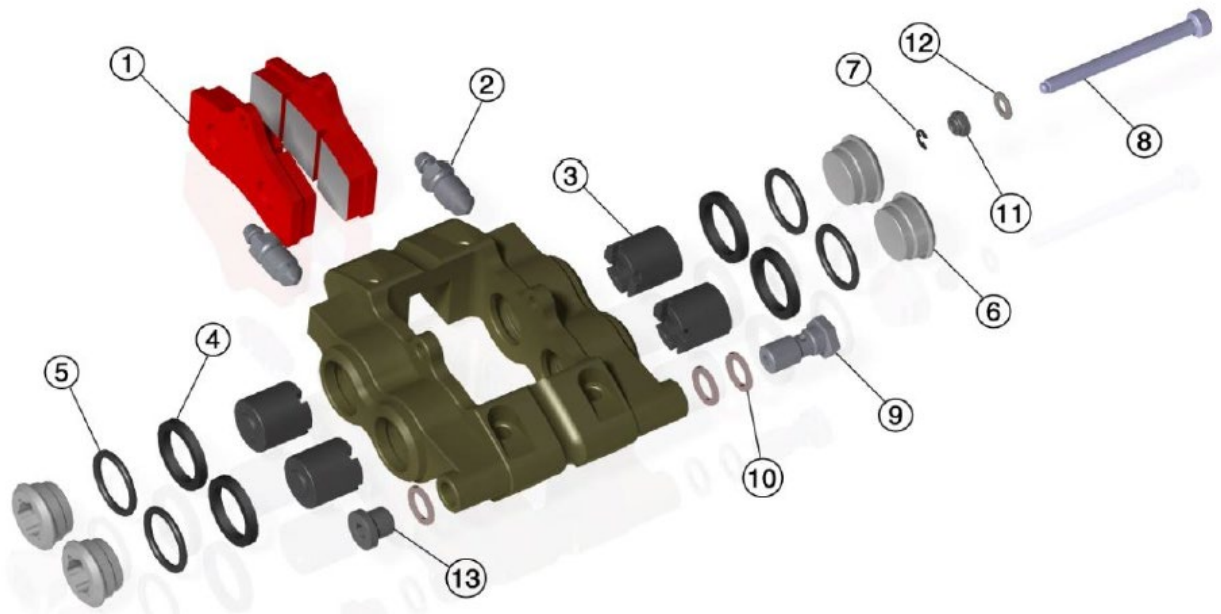

IPK Brake System Schematics

1	KIT-PAD-STRV2-RD	PASTIGLIA FRENO ANTERIORE STR-V2 ROSSA (10 pezzi) STR-V2 FRONT BRAKE PAD RED (10 pieces)
2	KIT-VT-OL10BR	VITE SPURGO FRENO M10 (10 pezzi) SCREW BREATHER M10 (10 pieces)
3	KIT-BRK-CALPS19	PISTONE PINZA FRENO Ø19MM (10 pezzi) BRAKE CALIPER PISTON Ø19MM (10 pieces)
4	KIT-VT-SQ1925	GUARNIZIONE SEZIONE QUADRA Ø19x25MM (50 pezzi) SQUARE SECTION GASKET Ø19x25MM (50 pieces)
5	KIT-VT-OR19	O-RING Ø19MM (50 pezzi) O-RING Ø19MM (50 pieces)
6	KIT-BRK-CALCAP19	TAPPO PINZA FRENO Ø19MM (10 pezzi) BRAKE CALIPER CAP Ø19MM (10 pieces)
7	KIT-VT-SG3	SEGER Ø3,2MM (50 pezzi) SEGER Ø3,2MM (50 pieces)
8	KIT-BRK-STRV1SFP	VITE SICUREZZA PASTIGLIA FRENO STR-V1 (10 pezzi) STR-V1 BRAKE PAD SAFETY PIN (10 pieces)
9	KIT-VT-OL10CN	VITE TUBO FRENO M10 (10 pezzi) SCREW OIL PIPE CONNECTION M10 (10 pieces)
10	KIT-VT-WS1014	RONDELLA RAMATA Ø10x14MM (50 pezzi) COPPER WASHER Ø10x14MM (50 pieces)
11	KIT-VT-NT05SL	DADO AUTOBLOCCANTE BASSO M5 (50 pezzi) NUT SELFLOCK LOW M5 (50 pieces)
12	KIT-VT-WS0510	RONDELLA Ø5x10MM (50 pezzi) WASHER Ø5x10MM (50 pieces)
13	KIT-VT-OL10CP	TAPPO OLIO M10 (10 pezzi) THREADED OIL CAP M10 (10 pieces)

Codice code	Descrizione description	Mescola compound
KIT-PAD-STRV2-GR	PASTIGLIA FRENO ANTERIORE STR-V2 VERDE (10 pezzi) OPTIONAL STR-V2 FRONT BRAKE PAD RED (10 pieces) OPTIONAL	SUPER MORBIDA SUPER SOFT
KIT-PAD-STRV2-RD	PASTIGLIA FRENO ANTERIORE STR-V2 ROSSA (10 pezzi) STR-V2 FRONT BRAKE PAD RED (10 pieces)	MEDIO MORBIDA MEDIUM SOFT
KIT-PAD-STRV2-NR	PASTIGLIA FRENO ANTERIORE STR-V2 NERA (10 pezzi) OPTIONAL STR-V2 FRONT BRAKE PAD BLACK (10 pieces) OPTIONAL	MEDIA MEDIUM
KIT-PAD-STRV2-BL	PASTIGLIA FRENO ANTERIORE STR-V2 BLU (10 pezzi) OPTIONAL STR-V2 FRONT BRAKE PAD BLU (10 pieces) OPTIONAL	DURA HARD