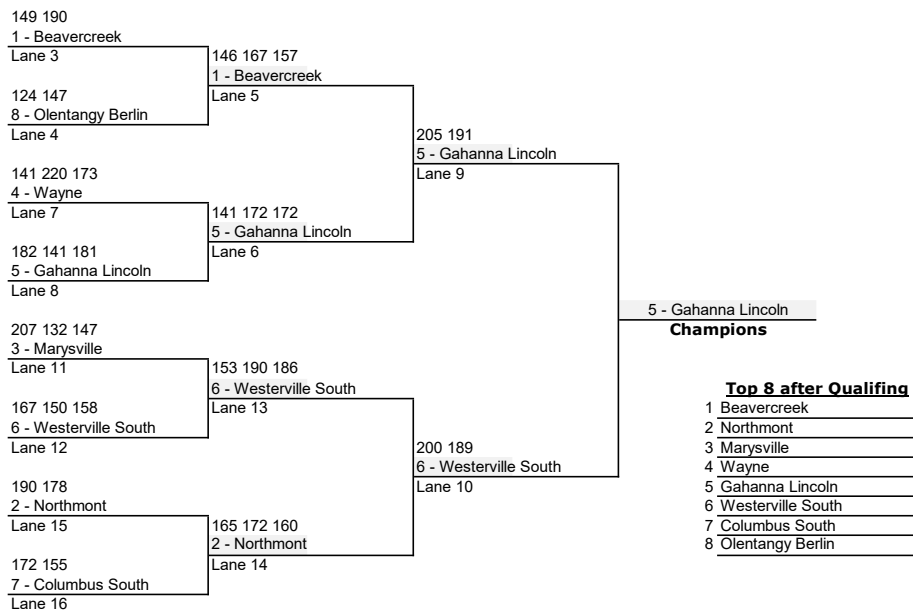

Top 8 GIRLS Bracketed Finals 2022

Top 8 BOYS Bracketed Finals 2022

Boys Pioneer High School Baker Bash Saturday, December 17, 2022

	School	Starting Lane	1	2	3	4	After 4	5	6	7	8	After 8	9	10	11	12	After 12	13	14	15	16	After 16
1	Beavercreek	52	154	233	194	217	798	165	194	224	216	1597	218	201	170	246	2432	198	205	185	225	3245
2	Hilliard Davidson	39	211	144	141	242	738	185	178	146	239	1486	190	188	226	191	2281	232	226	224	227	3190
3	Big Walnut V	48	196	171	215	202	784	168	208	210	197	1567	180	212	171	152	2282	175	224	210	204	3095
4	Miami Trace	49	229	224	175	154	782	175	173	226	158	1514	255	226	145	182	2322	181	208	173	208	3092
5	Washington Courthouse	44	180	163	170	207	720	207	140	189	231	1487	170	233	203	227	2320	155	212	233	144	3064
6	Olentangy Orange	41	212	137	246	241	836	164	199	161	198	1558	182	197	199	170	2306	153	193	207	187	3046
7	Westerville Central	46	235	141	178	212	766	175	172	203	188	1504	207	171	168	199	2249	191	242	160	199	3041
8	Northmont	45	162	174	175	201	712	243	254	199	184	1592	157	179	168	187	2283	175	172	201	191	3022
9	Wayne	56	126	162	215	166	669	156	202	187	212	1426	176	257	179	225	2263	178	167	195	213	3016
10	Gahanna Lincoln	43	101	206	230	169	706	184	200	196	190	1476	190	215	178	136	2195	187	185	198	176	2941
11	Canton McKinley	40	160	155	162	190	667	159	156	192	202	1376	174	222	178	215	2165	211	171	193	183	2923
12	Marysville V	51	214	199	202	192	807	184	145	233	169	1538	165	172	182	147	2204	170	161	176	210	2921
13	Whitehall	42	202	191	189	141	723	147	136	177	235	1418	204	157	171	181	2131	200	197	203	183	2914
14	Ben Logan	54	168	159	174	141	642	179	141	150	182	1294	204	164	165	268	2095	234	170	206	190	2895
15	Teays Valley	50	132	201	183	171	687	156	208	184	215	1450	213	157	175	158	2153	210	194	146	190	2893
16	Dublin	55	214	156	172	201	743	160	205	170	212	1490	220	136	128	154	2128	213	179	205	166	2891
17	Fairbanks	57	159	202	160	215	736	193	184	162	206	1481	143	195	157	179	2155	182	181	177	154	2849
18	Westerville S V	53	205	192	168	145	710	143	202	159	148	1362	201	164	141	186	2054	146	217	151	177	2745
19	Jackson City	34	190	173	159	139	661	243	141	202	173	1420	135	167	170	148	2040	171	163	181	138	2693
20	DeSales	37	135	203	182	177	697	145	178	141	158	1319	161	165	173	184	2002	147	124	231	186	2690
21	Olentangy Berlin	38	146	113	154	176	589	157	146	187	212	1291	194	159	186	141	1971	190	152	147	152	2612
22	Lexington	47	184	174	172	143	673	174	157	125	148	1277	127	158	168	176	1906	162	210	136	161	2575
23	Worthington Kilbourne	33	147	128	123	163	561	103	149	147	170	1130	171	160	184	145	1790	123	128	155	180	2376
24	Thomas Worthington	35	164	152	144	165	625	120	177	136	148	1206	134	134	132	125	1731	135	136	176	147	2325
25	Teays Valley JV	59	128	90	164	158	540	135	132	182	116	1105	128	147	101	122	1603	149	148	135	161	2196
26	Marysville JV	61	171	106	123	126	526	153	160	121	146	1106	116	104	162	136	1624	136	139	125	127	2151
27	Big Walnut JV	60	86	99	170	141	496	113	117	147	111	984	120	152	150	92	1498	149	145	197	149	2138
28	Olentangy Orange JV	63	154	179	102	128	563	120	139	131	97	1050	120	121	123	120	1534	176	132	133	123	2098
29	North Union	36	120	152	115	110	497	141	113	116	144	1011	110	130	100	123	1474	116	113	149	107	1959
30	Westerville S JV	62	99	154	103	126	482	122	88	149	100	941	117	157	102	93	1410	115	169	106	104	1904
31	Teays Valley JV 2	64	115	94	112	109	430	131	144	106	106	917	121	117	98	116	1369	126	130	98	74	1797
32	Hamilton JV	58	122	115	114	107	458	127	90	91	112	878	62	128	148	105	1321	131	131	101	82	1766