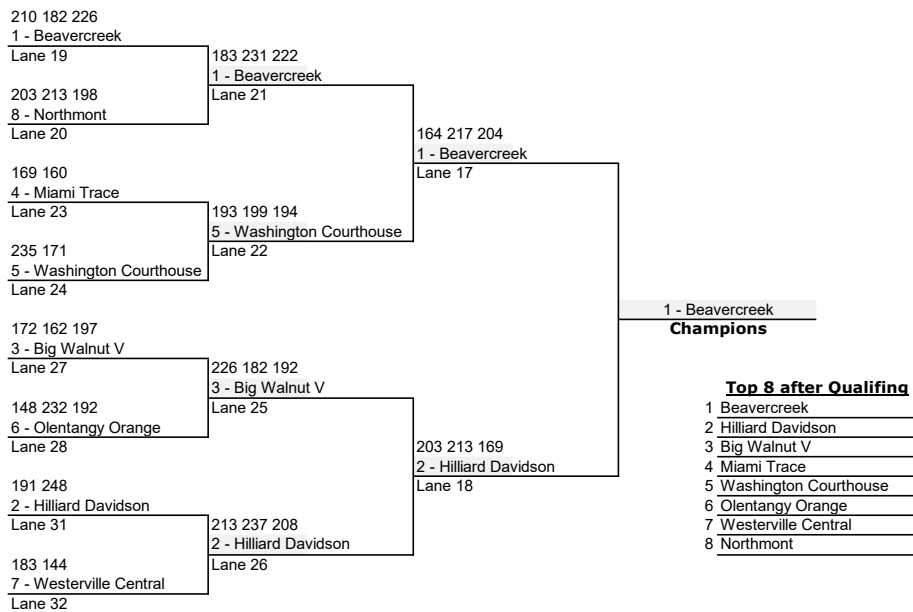

Top 8 GIRLS Bracketed Finals 2022

Top 8 BOYS Bracketed Finals 2022

Boys Pioneer High School Baker Bash Saturday, December 17, 2022

	School	Starting Lane	1	2	3	4	After 4	5	6	7	8	After 8	9	10	11	12	After 12	13	14	15	16	After 16
1	Beavercreek	52	154	233	194	217	798	165	194	224	216	1597	218	201	170	246	2432	198	205	185	225	3245
2	Hilliard Davidson	39	211	144	141	242	738	185	178	146	239	1486	190	188	226	191	2281	232	226	224	227	3190
3	Big Walnut V	48	196	171	215	202	784	168	208	210	197	1567	180	212	171	152	2282	175	224	210	204	3095
4	Miami Trace	49	229	224	175	154	782	175	173	226	158	1514	255	226	145	182	2322	181	208	173	208	3092
5	Washington Courthouse	44	180	163	170	207	720	207	140	189	231	1487	170	233	203	227	2320	155	212	233	144	3064
6	Olentangy Orange	41	212	137	246	241	836	164	199	161	198	1558	182	197	199	170	2306	153	193	207	187	3046
7	Westerville Central	46	235	141	178	212	766	175	172	203	188	1504	207	171	168	199	2249	191	242	160	199	3041
8	Northmont	45	162	174	175	201	712	243	254	199	184	1592	157	179	168	187	2283	175	172	201	191	3022
9	Wayne	56	126	162	215	166	669	156	202	187	212	1426	176	257	179	225	2263	178	167	195	213	3016
10	Gahanna Lincoln	43	101	206	230	169	706	184	200	196	190	1476	190	215	178	136	2195	187	185	198	176	2941
11	Canton McKinley	40	160	155	162	190	667	159	156	192	202	1376	174	222	178	215	2165	211	171	193	183	2923
12	Marysville V	51	214	199	202	192	807	184	145	233	169	1538	165	172	182	147	2204	170	161	176	210	2921
13	Whitehall	42	202	191	189	141	723	147	136	177	235	1418	204	157	171	181	2131	200	197	203	183	2914
14	Ben Logan	54	168	159	174	141	642	179	141	150	182	1294	204	164	165	268	2095	234	170	206	190	2895
15	Teays Valley	50	132	201	183	171	687	156	208	184	215	1450	213	157	175	158	2153	210	194	146	190	2893
16	Dublin	55	214	156	172	201	743	160	205	170	212	1490	220	136	128	154	2128	213	179	205	166	2891
17	Fairbanks	57	159	202	160	215	736	193	184	162	206	1481	143	195	157	179	2155	182	181	177	154	2849
18	Westerville S V	53	205	192	168	145	710	143	202	159	148	1362	201	164	141	186	2054	146	217	151	177	2745
19	Jackson City	34	190	173	159	139	661	243	141	202	173	1420	135	167	170	148	2040	171	163	181	138	2693
20	DeSales	37	135	203	182	177	697	145	178	141	158	1319	161	165	173	184	2002	147	124	231	186	2690
21	Olentangy Berlin	38	146	113	154	176	589	157	146	187	212	1291	194	159	186	141	1971	190	152	147	152	2612
22	Lexington	47	184	174	172	143	673	174	157	125	148	1277	127	158	168	176	1906	162	210	136	161	2575
23	Worthington Kilbourne	33	147	128	123	163	561	103	149	147	170	1130	171	160	184	145	1790	123	128	155	180	2376
24	Thomas Worthington	35	164	152	144	165	625	120	177	136	148	1206	134	134	132	125	1731	135	136	176	147	2325
25	Teays Valley JV	59	128	90	164	158	540	135	132	182	116	1105	128	147	101	122	1603	149	148	135	161	2196
26	Marysville JV	61	171	106	123	126	526	153	160	121	146	1106	116	104	162	136	1624	136	139	125	127	2151
27	Big Walnut JV	60	86	99	170	141	496	113	117	147	111	984	120	152	150	92	1498	149	145	197	149	2138
28	Olentangy Orange JV	63	154	179	102	128	563	120	139	131	97	1050	120	121	123	120	1534	176	132	133	123	2098
29	North Union	36	120	152	115	110	497	141	113	116	144	1011	110	130	100	123	1474	116	113	149	107	1959
30	Westerville S JV	62	99	154	103	126	482	122	88	149	100	941	117	157	102	93	1410	115	169	106	104	1904
31	Teays Valley JV 2	64	115	94	112	109	430	131	144	106	106	917	121	117	98	116	1369	126	130	98	74	1797
32	Hamilton JV	58	122	115	114	107	458	127	90	91	112	878	62	128	148	105	1321	131	131	101	82	1766