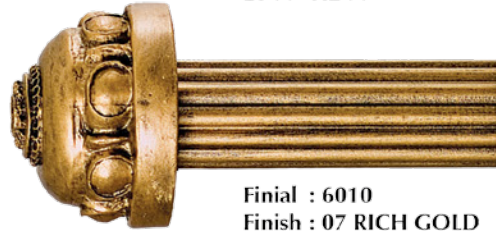

## Decorative Resin Finials

To fit 1 3/8" Wood Poles.

Finial : 6003  
Finish : 05 AUTUMN  
L5 1/4" H4"

Finial : 6004  
Finish : 07 RICH GOLD  
L1 1/4" H2 3/4"

Finial : 6008  
Finish : 03 NATURELLE  
L5 1/2" H3"

Finial : 6010  
Finish : 07 RICH GOLD  
L2" H3"

Finial : 6022  
Finish : 20 ANT. WHITE  
L3 3/4" H2"

Finial : 6023  
Finish : 20 ANT. WHITE  
L4" H2 3/4"

To fit 2" and 2 1/4" Wood Poles.

Finial : 6000  
Finish : 18 RENAISSANCE SILVER  
L5 1/2" H4"

Finial : 6001  
Finish : 18 RENAISSANCE SILVER  
L6 3/4" H3 1/2"

Finial : 6002  
Finish : 26 BRONZE PATINA  
L4 1/4" H3"

Finial : 6005  
Finish : 24 SAGE GOLD  
L6 1/4" H5 1/4"

Finial : 6006  
Finish : 24 SAGE GOLD  
L8" H4 1/2"