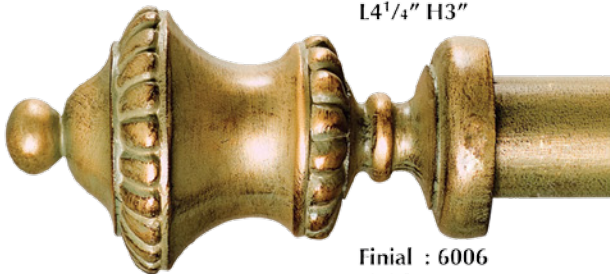

## Decorative Resin Finials

To fit 1 3/8" Wood Poles.

Finial : 6003  
Finish : 05 AUTUMN  
L5 1/4" H4"

Finial : 6004  
Finish : 07 RICH GOLD  
L1 1/4" H2 3/4"

Finial : 6008  
Finish : 03 NATURELLE  
L5 1/2" H3"

Finial : 6010  
Finish : 07 RICH GOLD  
L2" H3"

Finial : 6022  
Finish : 20 ANT. WHITE  
L3 3/4" H2"

Finial : 6023  
Finish : 20 ANT. WHITE  
L4" H2 3/4"

To fit 2" and 2 1/4" Wood Poles.

Finial : 6000  
Finish : 18 RENAISSANCE SILVER  
L5 1/2" H4"

Finial : 6001  
Finish : 18 RENAISSANCE SILVER  
L6 3/4" H3 1/2"

Finial : 6002  
Finish : 26 BRONZE PATINA  
L4 1/4" H3"

Finial : 6005  
Finish : 24 SAGE GOLD  
L6 1/4" H5 1/4"

Finial : 6006  
Finish : 24 SAGE GOLD  
L8" H4 1/2"