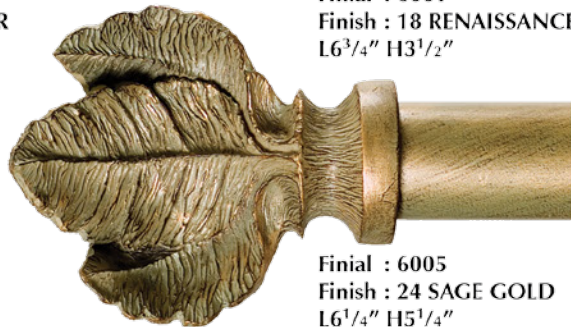

## Decorative Resin Finials

To fit 1 3/8" Wood Poles.

Finial : 6003  
Finish : 05 AUTUMN  
L5 1/4" H4"

Finial : 6004  
Finish : 07 RICH GOLD  
L1 1/4" H2 3/4"

Finial : 6008  
Finish : 03 NATURELLE  
L5 1/2" H3"

Finial : 6010  
Finish : 07 RICH GOLD  
L2" H3"

Finial : 6022  
Finish : 20 ANT. WHITE  
L3 3/4" H2"

Finial : 6023  
Finish : 20 ANT. WHITE  
L4" H2 3/4"

To fit 2" and 2 1/4" Wood Poles.

Finial : 6000  
Finish : 18 RENAISSANCE SILVER  
L5 1/2" H4"

Finial : 6001  
Finish : 18 RENAISSANCE SILVER  
L6 3/4" H3 1/2"

Finial : 6002  
Finish : 26 BRONZE PATINA  
L4 1/4" H3"

Finial : 6005  
Finish : 24 SAGE GOLD  
L6 1/4" H5 1/4"

Finial : 6006  
Finish : 24 SAGE GOLD  
L8" H4 1/2"