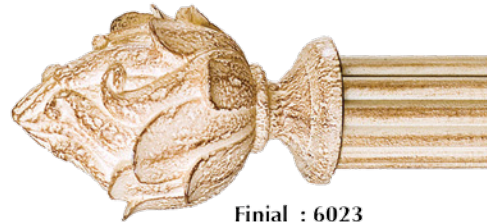

## Decorative Resin Finials

To fit 1 3/8" Wood Poles.

Finial : 6003  
Finish : 05 AUTUMN  
L5 1/4" H4"

Finial : 6004  
Finish : 07 RICH GOLD  
L1 1/4" H2 3/4"

Finial : 6008  
Finish : 03 NATURELLE  
L5 1/2" H3"

Finial : 6010  
Finish : 07 RICH GOLD  
L2" H3"

Finial : 6022  
Finish : 20 ANT. WHITE  
L3 3/4" H2"

Finial : 6023  
Finish : 20 ANT. WHITE  
L4" H2 3/4"

To fit 2" and 2 1/4" Wood Poles.

Finial : 6000  
Finish : 18 RENAISSANCE SILVER  
L5 1/2" H4"