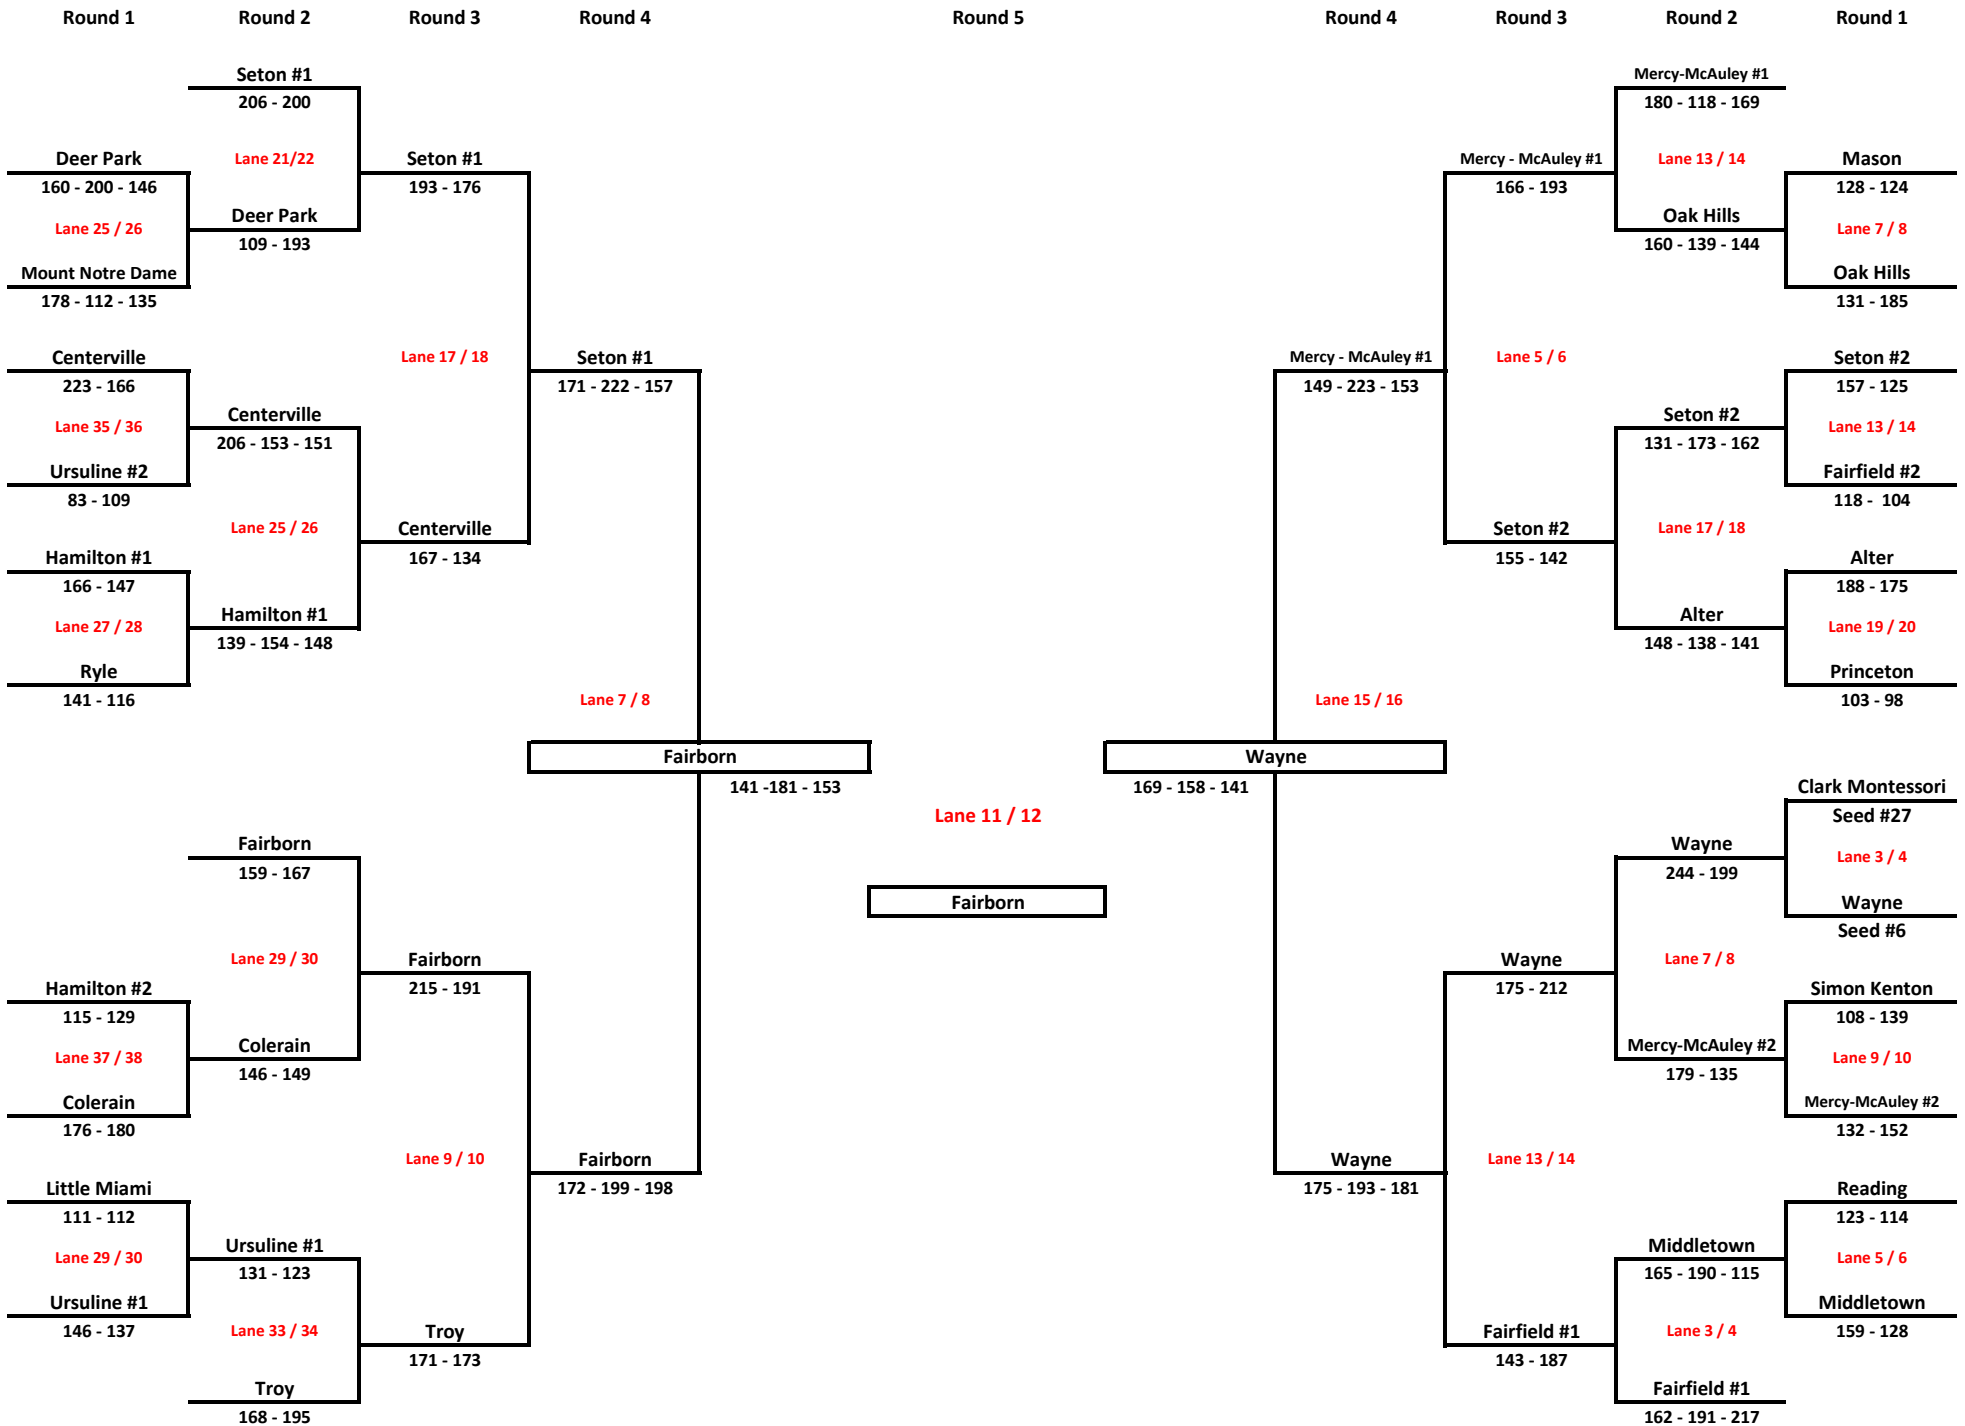

117	Sub 1	Fairborn	0	144	144
118	Sarah Harris	Colerain	0	141	141
119	Sienna Arvin - *11	Ryle	141	0	141
120	Mya Lambert	Colerain	0	138	138
121	Cassidy Lett - *12	Ryle	136	0	136
122	Abby Monte	Wayne	134	0	134
123	Sub 1	Alter	131	0	131
124	Bri Smyth - *11	Reading	0	130	130
125	Bryce Zepf	Fairfield #2	129	0	129
126	Skylee Meinking - *12	Reading	129	0	129
127	Kennedy Klaber - *12	Ryle	0	129	129
128	Mariah Mevers	Seton #2	0	129	129
129	Sydney Wilson	Fairfield #2	128	0	128
130	Sabra Charles	Seton #2	128	0	128
131	Bridget Kelley - *10	Simon Kenton	0	128	128
132	Lauren Dewald	Colerain	126	0	126
133	Elena McBride - *9	Oak Hills	0	126	126
134	Katie Liderbach	Seton #2	0	126	126
135	Isabelle Snyder	Colerain	125	0	125
136	Sub 1	Wayne	0	125	125
137	MC Agee	Seton #2	124	0	124
138	Maddie Carle	Mercy-McAuley #2	0	123	123
139	Drew Handorf - *11	Deer Park	0	121	121
140	Mak Morgan - *11	Reading	121	0	121
141	Alexa Echeverria - *12	Ryle	118	0	118
142	Samantha Lapraire	Fairborn	116	0	116
143	Allanah Bailey	Fairfield #2	0	116	116
144	Sub 1	Ryle	0	116	116
145	Sub 1	Middletown	115	0	115
146	Kylee Jennings - *11	Reading	0	115	115
147	Chloe Niederhausen	Seton #2	114	0	114
148	Kaydance Harris	Reading	0	110	110
149	Madison Melvin - *10	Ryle	110	0	110
150	Grace Heringer - *9	Deer Park	109	0	109
151	Audrey Fletcher - *9	Middletown	0	108	108
152	Oliva Hartigan - *12	Reading	103	0	103
153	Shelby Hollingsworth	Fairfield #2	0	102	102
154	Abbie Ashcraft - *11	Deer Park	0	100	100
155	Chloe Fabricante	Fairfield #2	0	98	98
156	Sub 1	Hamilton #2	0	98	98
157	Bri Smith - *12	Ryle	0	98	98
158	Makayla Stewart-Wise	Fairfield #2	96	0	96
159	Sub 1	Oak Hills	96	0	96
160	Carrie Hughes	Mercy-McAuley #2	0	92	92
161	Emma Seaton	Hamilton #2	0	87	87
162	Allison Porter	Hamilton #2	84	0	84
163	Sub 2	Ryle	0	83	83
164	Lily Bower - *8	Simon Kenton	76	0	76

Back-To-School Bash - Girls