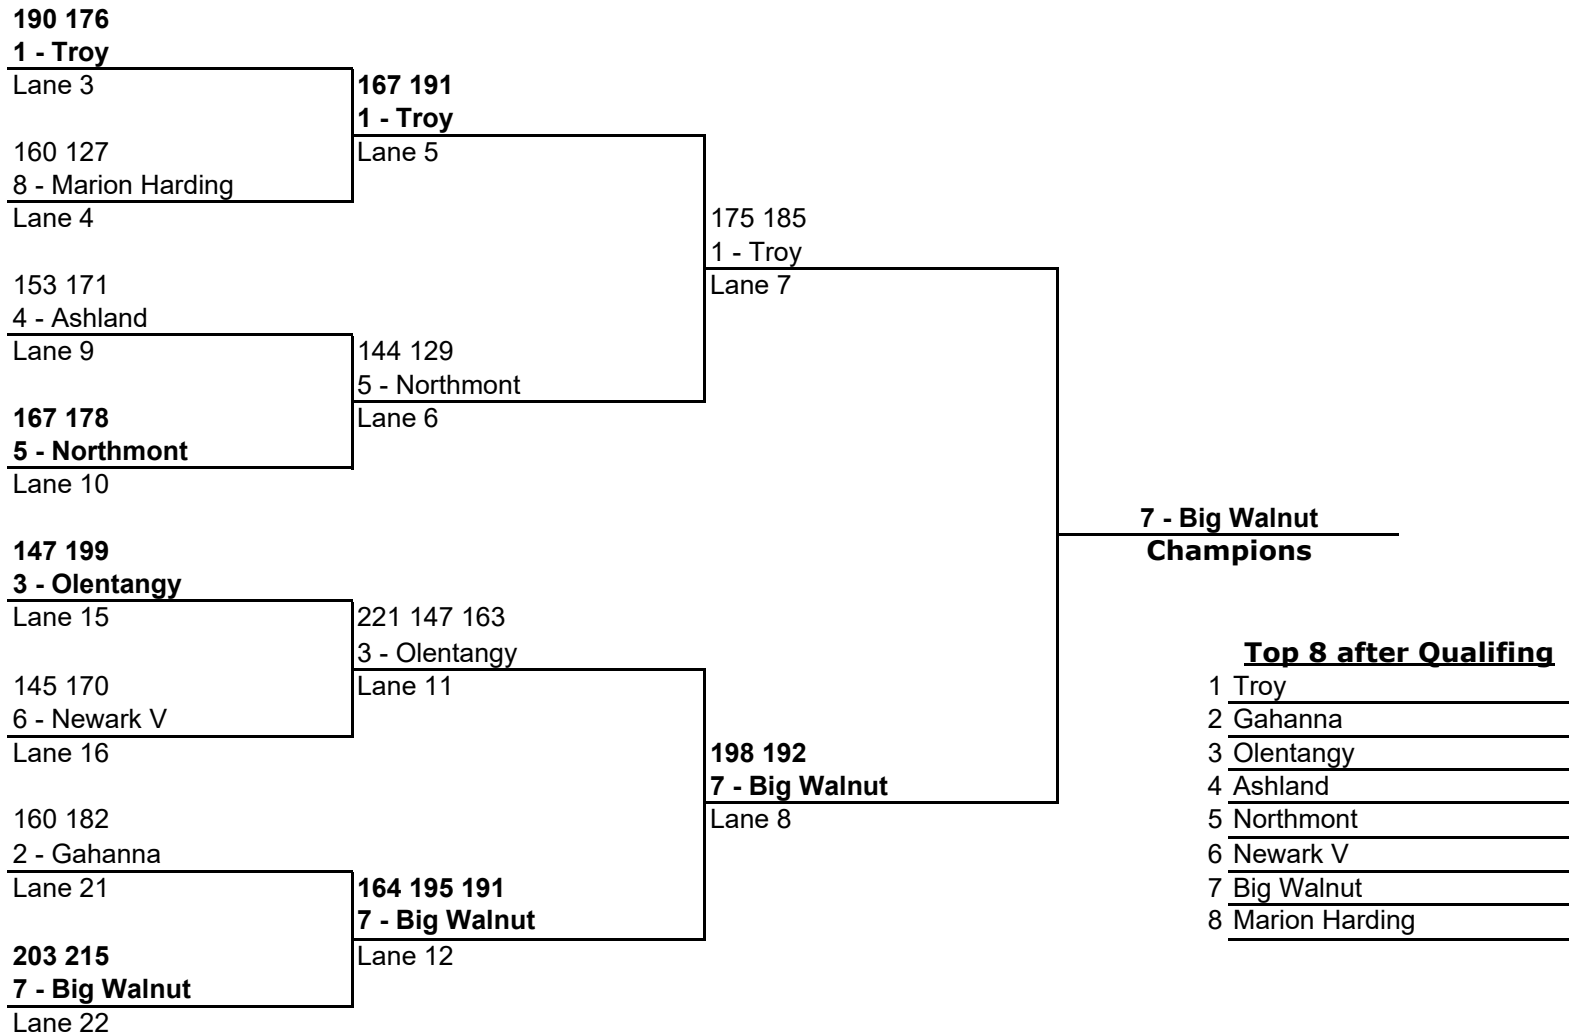

# Top 8 GIRLS Bracketed Finals 2021

4 - New Albany

Lane 33

175 221 187

**5 - Olentangy Liberty**

Lane 34

202 166 160

3 - Gahanna

Lane 39