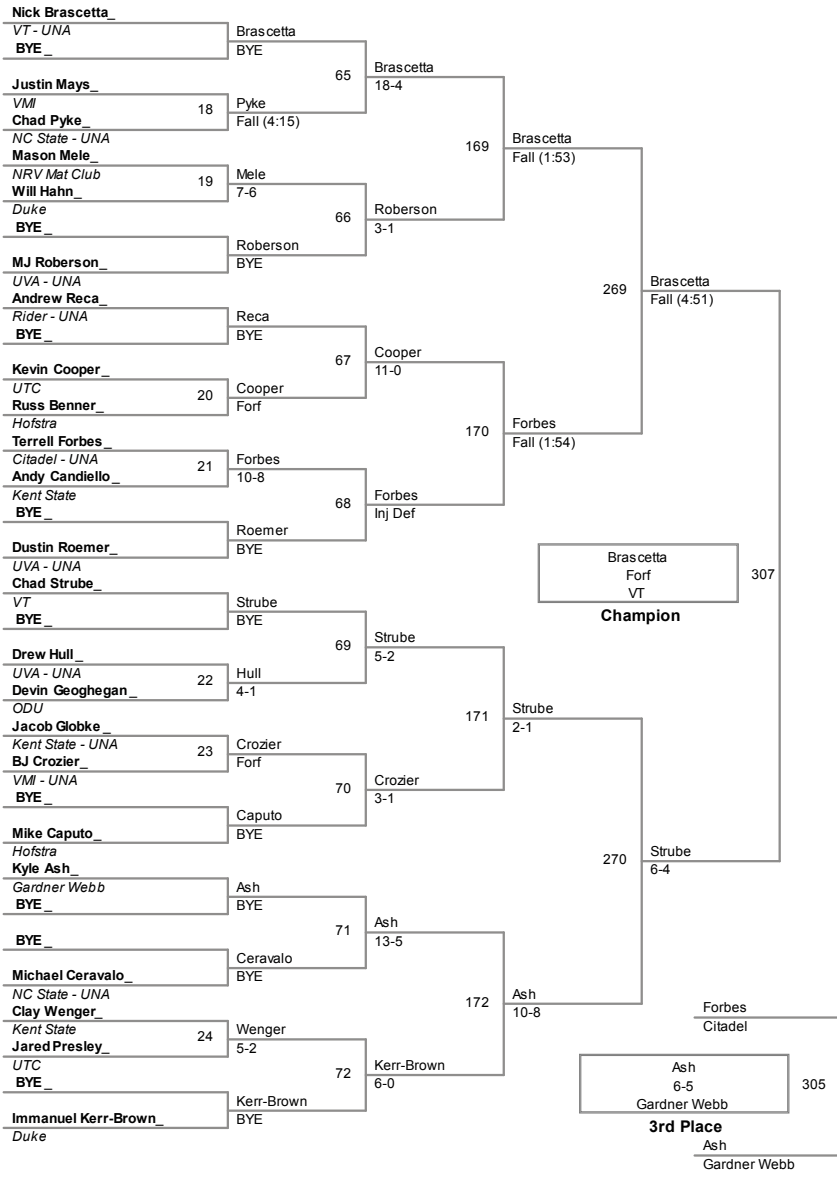

**125 Lbs**

**133 Lbs**

**141 Lbs**

2013 Hokie Open  
2013 Hokie Open Division

**149 Lbs**

**157 Lbs**

**165 Lbs**

**174 Lbs**

**184 Lbs**

**197 Lbs**

**285 Lbs**