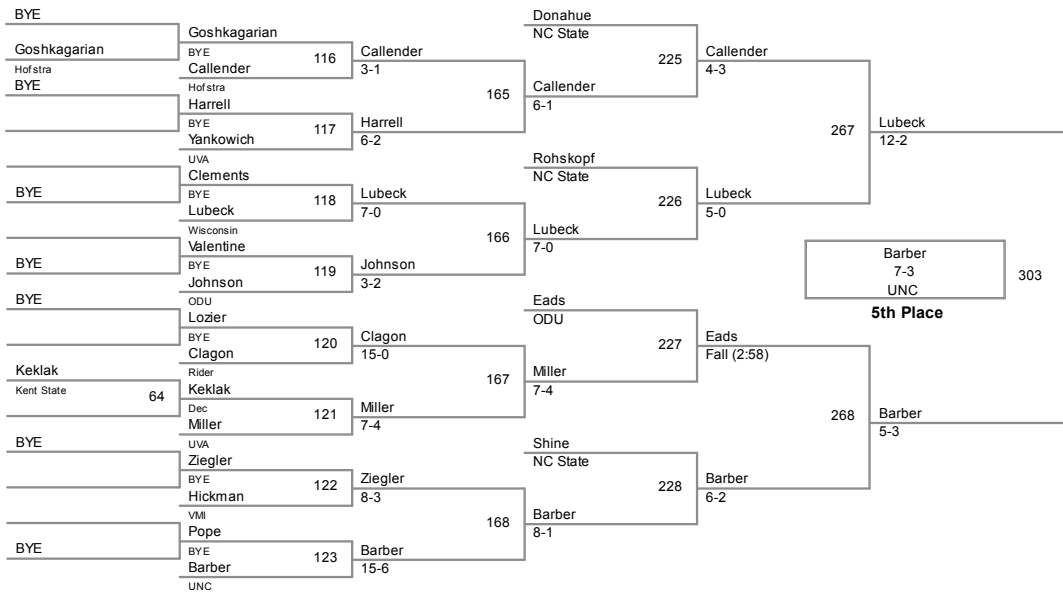

**125 Lbs**

**133 Lbs**

**141 Lbs**

2013 Hokie Open  
2013 Hokie Open Division

**149 Lbs**

**157 Lbs**

**165 Lbs**

**174 Lbs**

**184 Lbs**

**197 Lbs**

**285 Lbs**