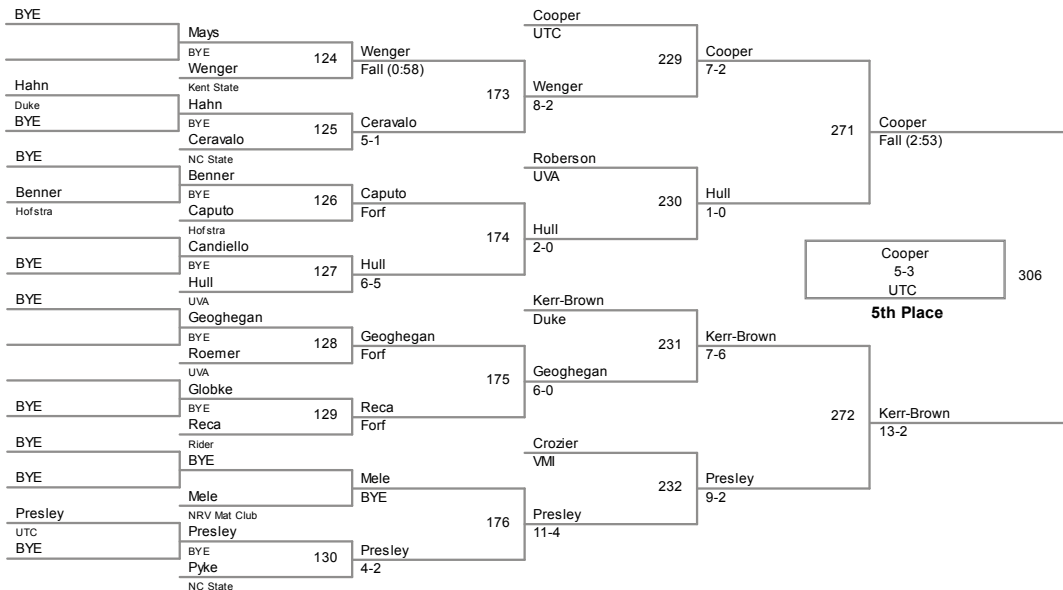

**125 Lbs**

**133 Lbs**

**141 Lbs**

2013 Hokie Open  
2013 Hokie Open Division

**149 Lbs**

**157 Lbs**

**165 Lbs**

**174 Lbs**

**184 Lbs**

**197 Lbs**

**285 Lbs**