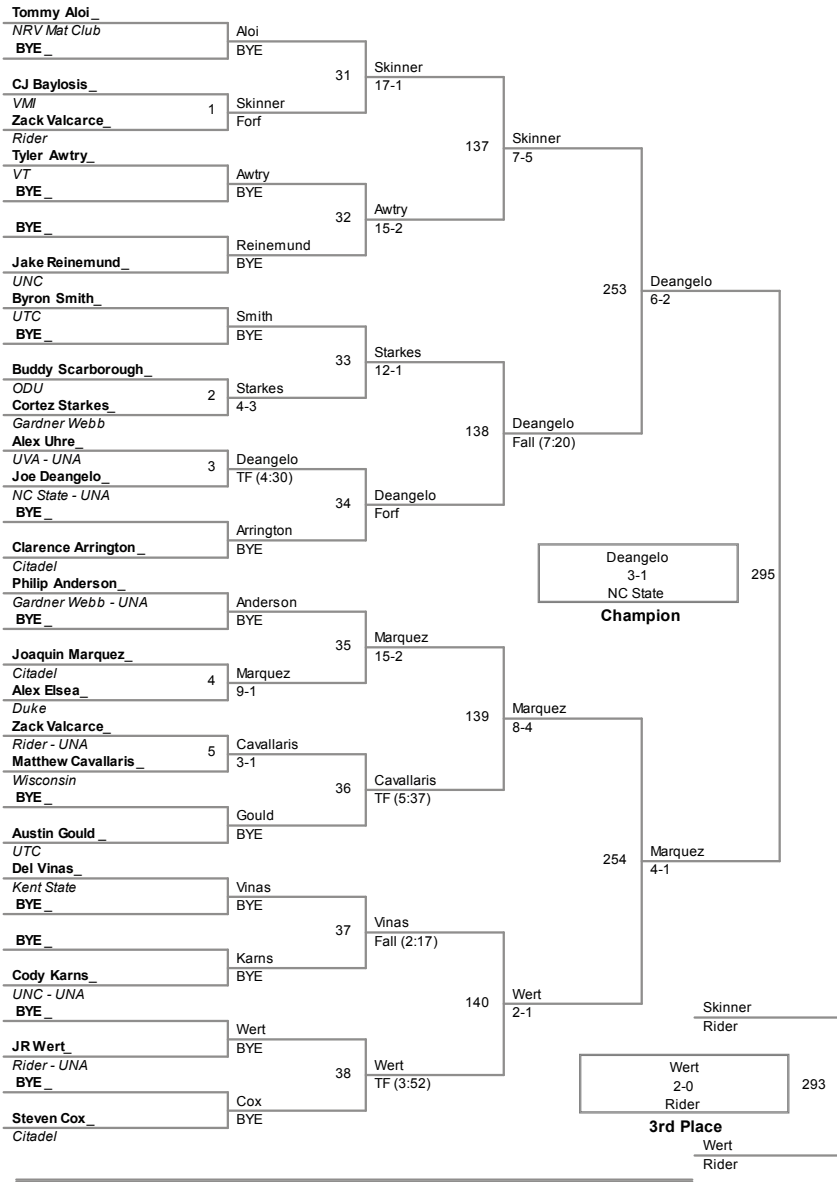

**125 Lbs**

**133 Lbs**

**141 Lbs**

2013 Hokie Open  
2013 Hokie Open Division

**149 Lbs**

**157 Lbs**

**165 Lbs**

**174 Lbs**

**184 Lbs**

**197 Lbs**

**285 Lbs**