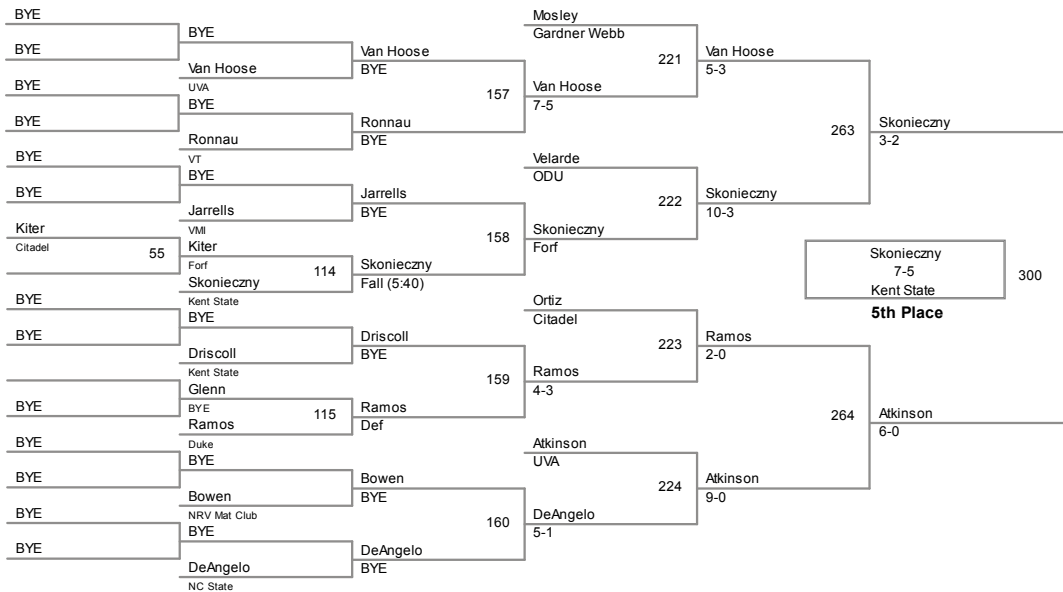

**125 Lbs**

**133 Lbs**

**141 Lbs**

2013 Hokie Open  
2013 Hokie Open Division

**149 Lbs**

**157 Lbs**

**165 Lbs**

**174 Lbs**

**184 Lbs**

**197 Lbs**

**285 Lbs**