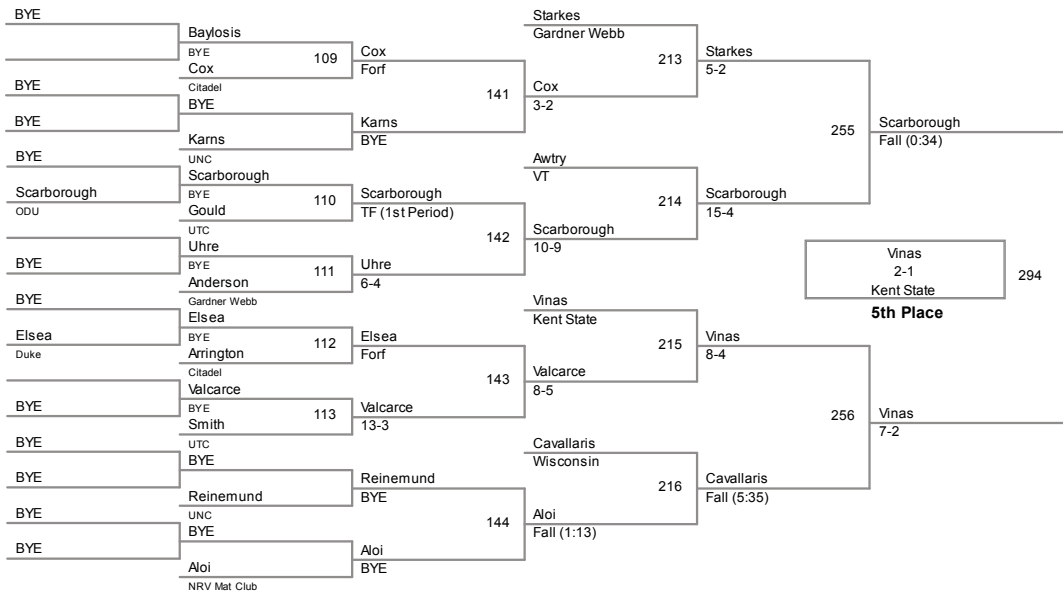

**125 Lbs**

**133 Lbs**

**141 Lbs**

2013 Hokie Open  
2013 Hokie Open Division

**149 Lbs**

**157 Lbs**

**165 Lbs**

**174 Lbs**

**184 Lbs**

**197 Lbs**

**285 Lbs**