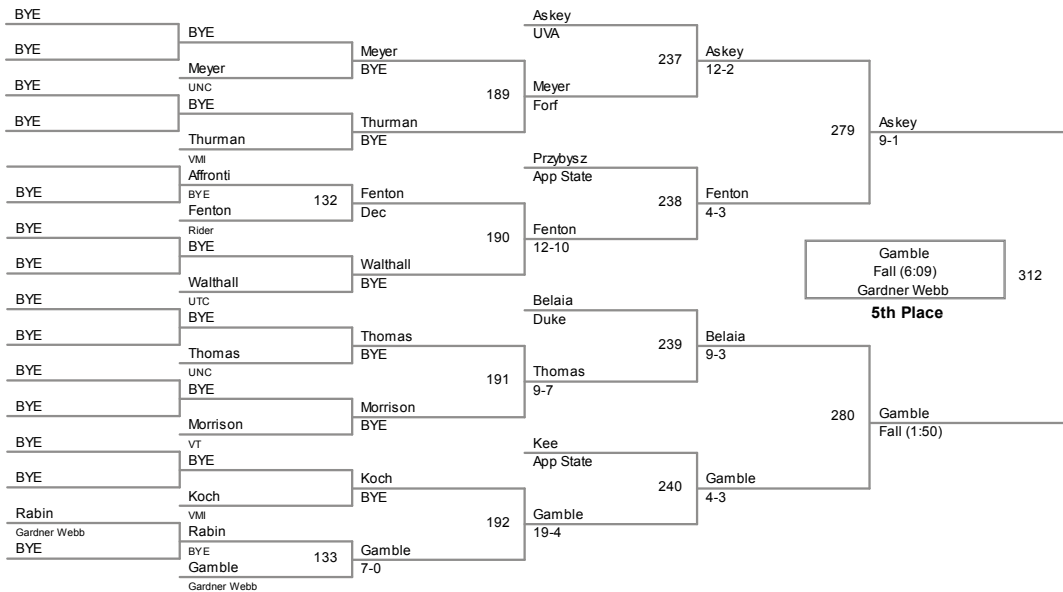

**125 Lbs**

**133 Lbs**

**141 Lbs**

2013 Hokie Open  
2013 Hokie Open Division

**149 Lbs**

**157 Lbs**

**165 Lbs**

**174 Lbs**

**184 Lbs**

**197 Lbs**

**285 Lbs**