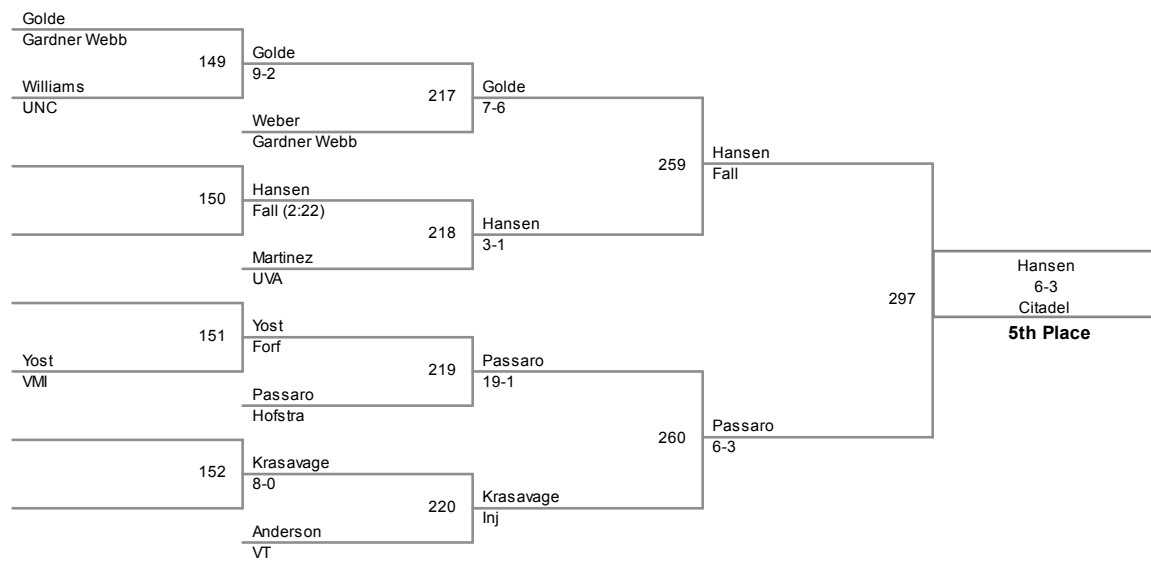

**125 Lbs**

**133 Lbs**

**141 Lbs**

2013 Hokie Open  
2013 Hokie Open Division

**149 Lbs**

**157 Lbs**

**165 Lbs**

**174 Lbs**

**184 Lbs**

**197 Lbs**

**285 Lbs**