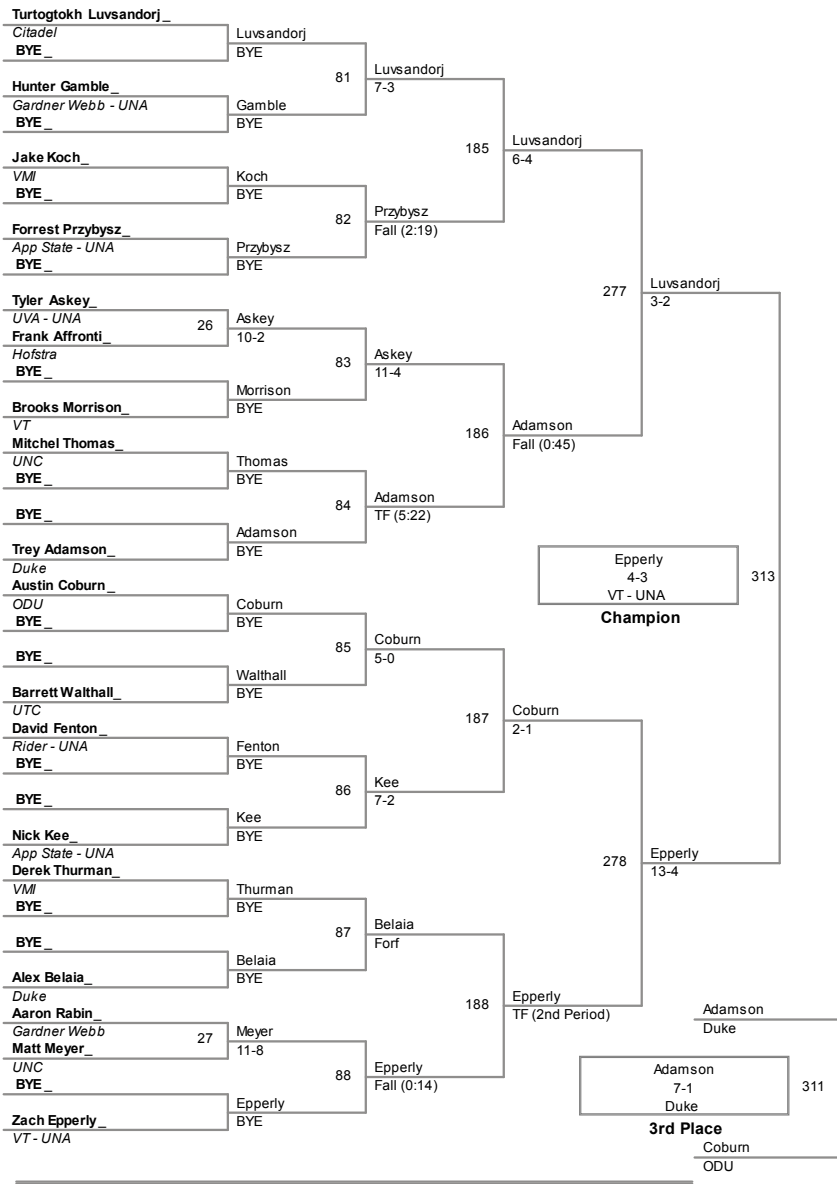

**125 Lbs**

**133 Lbs**

**141 Lbs**

2013 Hokie Open  
2013 Hokie Open Division

**149 Lbs**

**157 Lbs**

**165 Lbs**

**174 Lbs**

**184 Lbs**

**197 Lbs**

**285 Lbs**