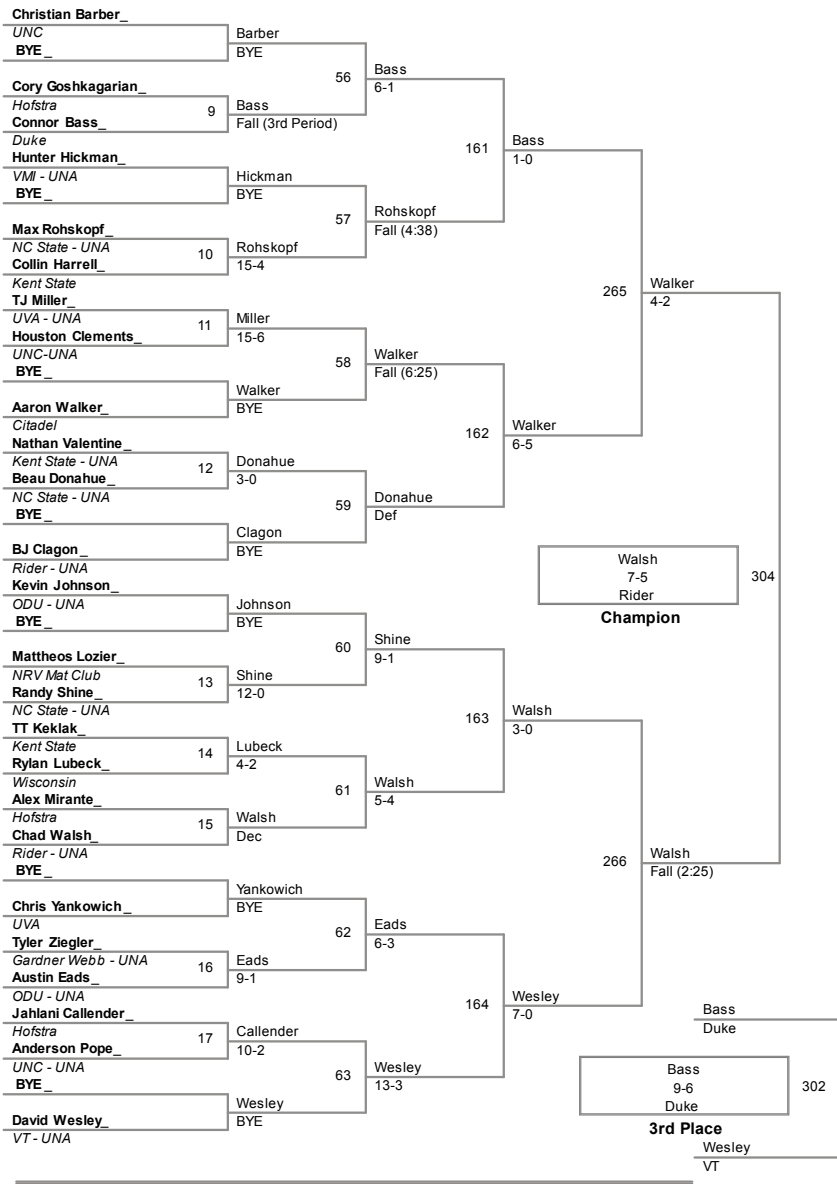

**125 Lbs**

**133 Lbs**

**141 Lbs**

2013 Hokie Open  
2013 Hokie Open Division

**149 Lbs**

**157 Lbs**

**165 Lbs**

**174 Lbs**

**184 Lbs**

**197 Lbs**

**285 Lbs**