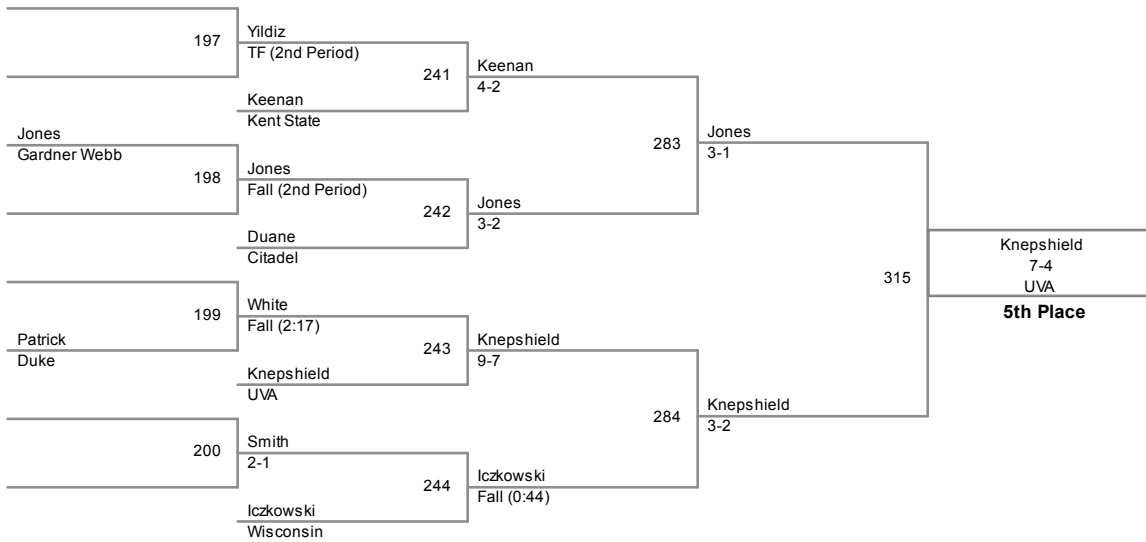

**125 Lbs**

**133 Lbs**

**141 Lbs**

2013 Hokie Open  
2013 Hokie Open Division

**149 Lbs**

**157 Lbs**

**165 Lbs**

**174 Lbs**

**184 Lbs**

**197 Lbs**

**285 Lbs**