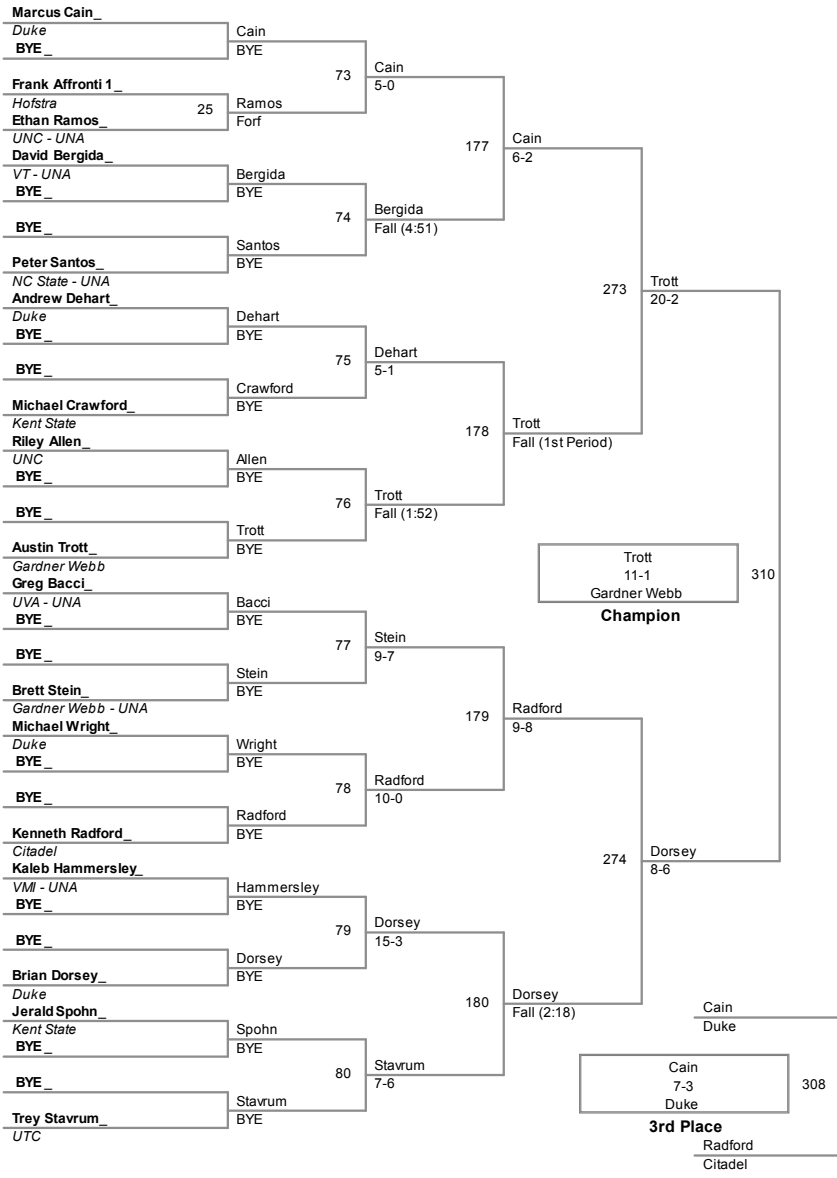

**125 Lbs**

**133 Lbs**

**141 Lbs**

2013 Hokie Open  
2013 Hokie Open Division

**149 Lbs**

**157 Lbs**

**165 Lbs**

**174 Lbs**

**184 Lbs**

**197 Lbs**

**285 Lbs**