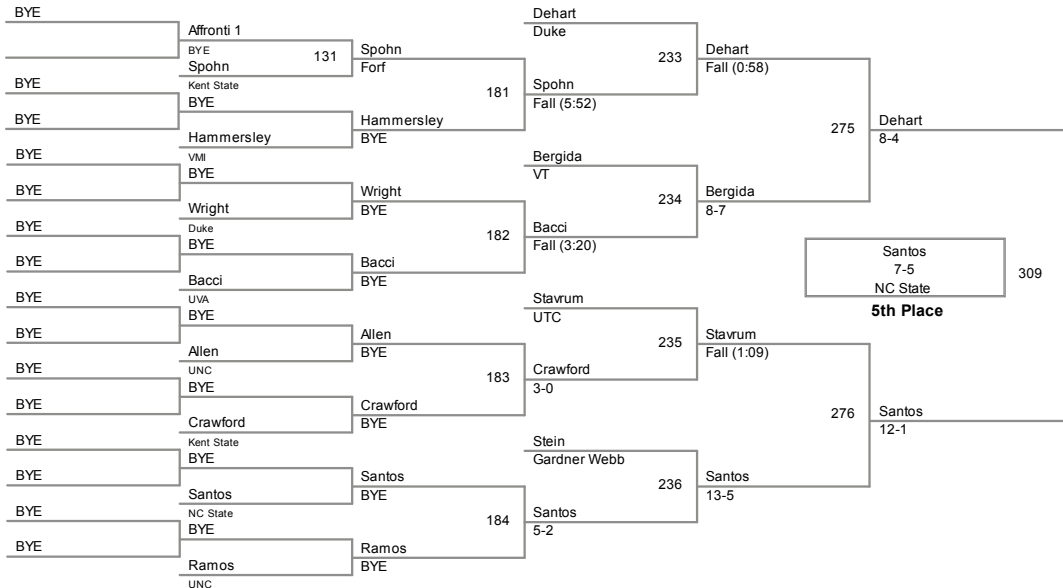

**125 Lbs**

**133 Lbs**

**141 Lbs**

2013 Hokie Open  
2013 Hokie Open Division

**149 Lbs**

**157 Lbs**

**165 Lbs**

**174 Lbs**

**184 Lbs**

**197 Lbs**

**285 Lbs**