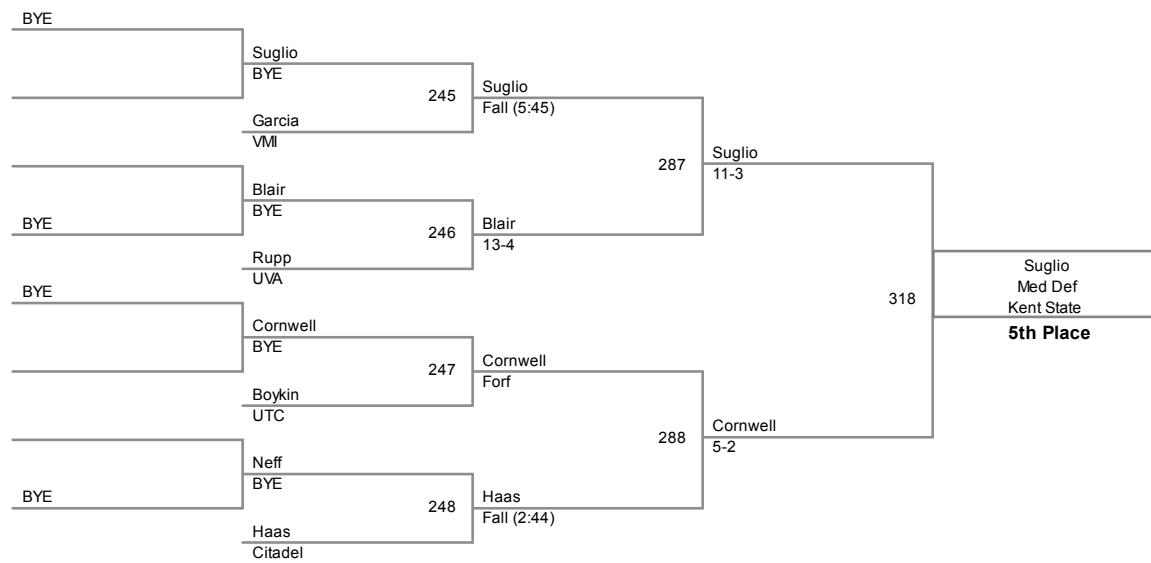

**125 Lbs**

**133 Lbs**

**141 Lbs**

2013 Hokie Open  
2013 Hokie Open Division

**149 Lbs**

**157 Lbs**

**165 Lbs**

**174 Lbs**

**184 Lbs**

**197 Lbs**

**285 Lbs**