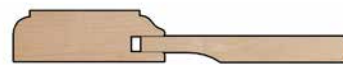

BP

RP-C

RP-B

SRRP

WOOD DOOR STYLES

Atlas 231
FP • SRRP • BP

Atlas 300
FP • SRRP • BP

Bellview
FP • SRRP