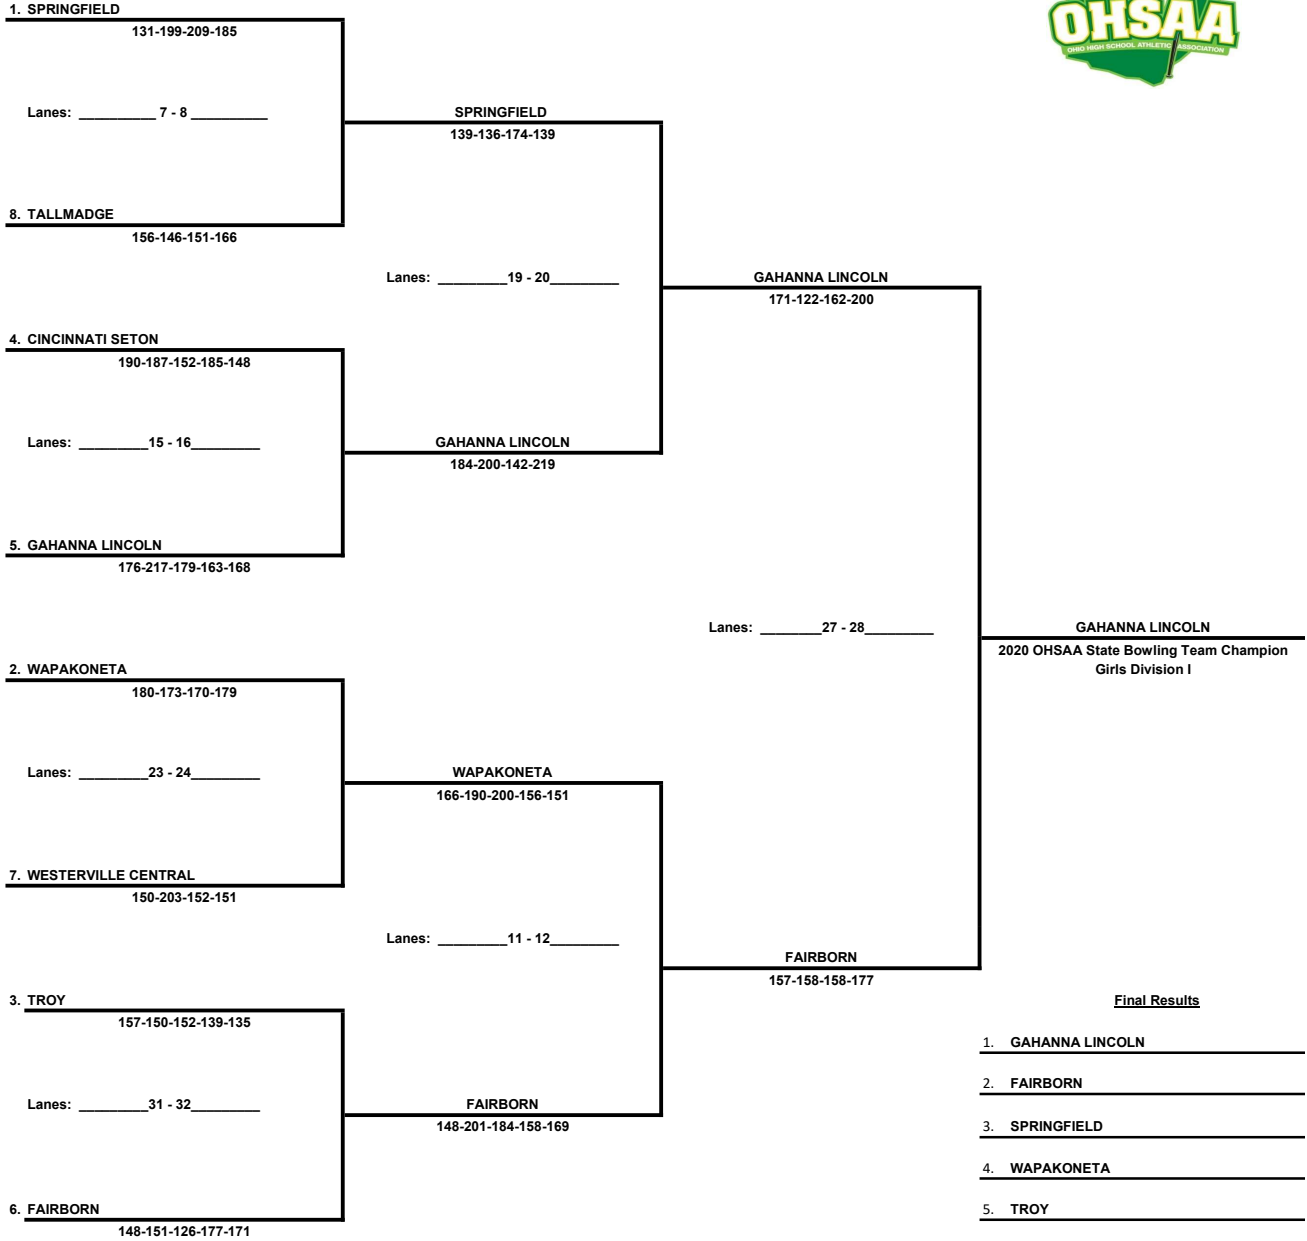

2020 OHSAA State Bowling Team Championships

Wayne Webb's Columbus Bowl March 7, 2020 Columbus, OH

Girls Division I Championship Round

Final Results

1. GAHANNA LINCOLN _____
2. FAIRBORN _____
3. SPRINGFIELD _____
4. WAPAKONETA _____
5. TROY _____
6. CINCINNATI SETON _____
7. WESTERVILLE CENTRAL _____
8. TALLMADGE _____

2020 OHSAA State Bowling Tournament - Wayne Webb's Columbus Bowl
Girls Division I Team Results - Qualifying Rounds - March 7, 2020

Place	School	<u>Regulation</u>				<u>Baker</u>			<u>Team</u>	<u>Out of</u>	
		Game 1	Game 2	Game 3	Total	Baker 1	Baker 2	Baker 3	Total	Cut	
1	SPRINGFIELD	875	905	1044	2824	136	210	170	516	3340	
2	WAPAKONETA	887	964	885	2736	180	170	149	499	3235	
3	TROY	875	849	899	2623	172	147	170	489	3112	
4	CINCINNATI SETON	832	821	905	2558	202	156	185	543	3101	
5	GAHANNA LINCOLN	975	841	752	2568	184	150	184	518	3086	
6	FAIRBORN	918	796	871	2585	169	149	148	466	3051	
7	WESTERVILLE CENTRAL	923	876	750	2549	151	166	170	487	3036	
8	TALLMADGE	905	781	827	2513	168	203	142	513	3026	
9	CANTON MCKINLEY	833	898	810	2541	163	143	168	474	3015	-11
10	BOARDMAN	823	739	875	2437	148	204	222	574	3011	-15
11	NORTON	914	824	847	2585	110	145	165	420	3005	-21
12	LEWIS CENTER OLENTANGY	802	859	752	2413	159	167	166	492	2905	-121
13	MASSILLON PERRY	755	805	874	2434	173	152	143	468	2902	-124
14	CINCINNATI MERCY MCAULEY	881	834	779	2494	153	135	113	401	2895	-131
15	DELAWARE HAYES	761	846	786	2393	162	118	136	416	2809	-217
16	LOGAN	766	797	867	2430	147	108	118	373	2803	-223
	Total Pins:	13725	13435	13523	40683	2577	2523	2549	7649	48332	
	Field Average:	857.81	839.69	845.19	847.56	161.06	157.69	159.31	478.06	3020.75	