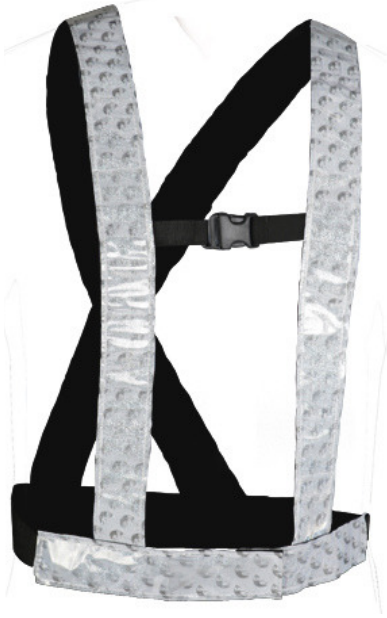

## CHALECO DE MALLA HIGH VISIBILITY C/S REFLEJANTE TEXTIL

SKU: SR-1012SR

Colores disponibles:

Anaranjado, Azul, Amarillo, Rosa y Verde.

**SKU: SR-1087**  
"X" en espalda

**SKU: SR-1088**  
"X" en espalda

**SKU: SR-1017**