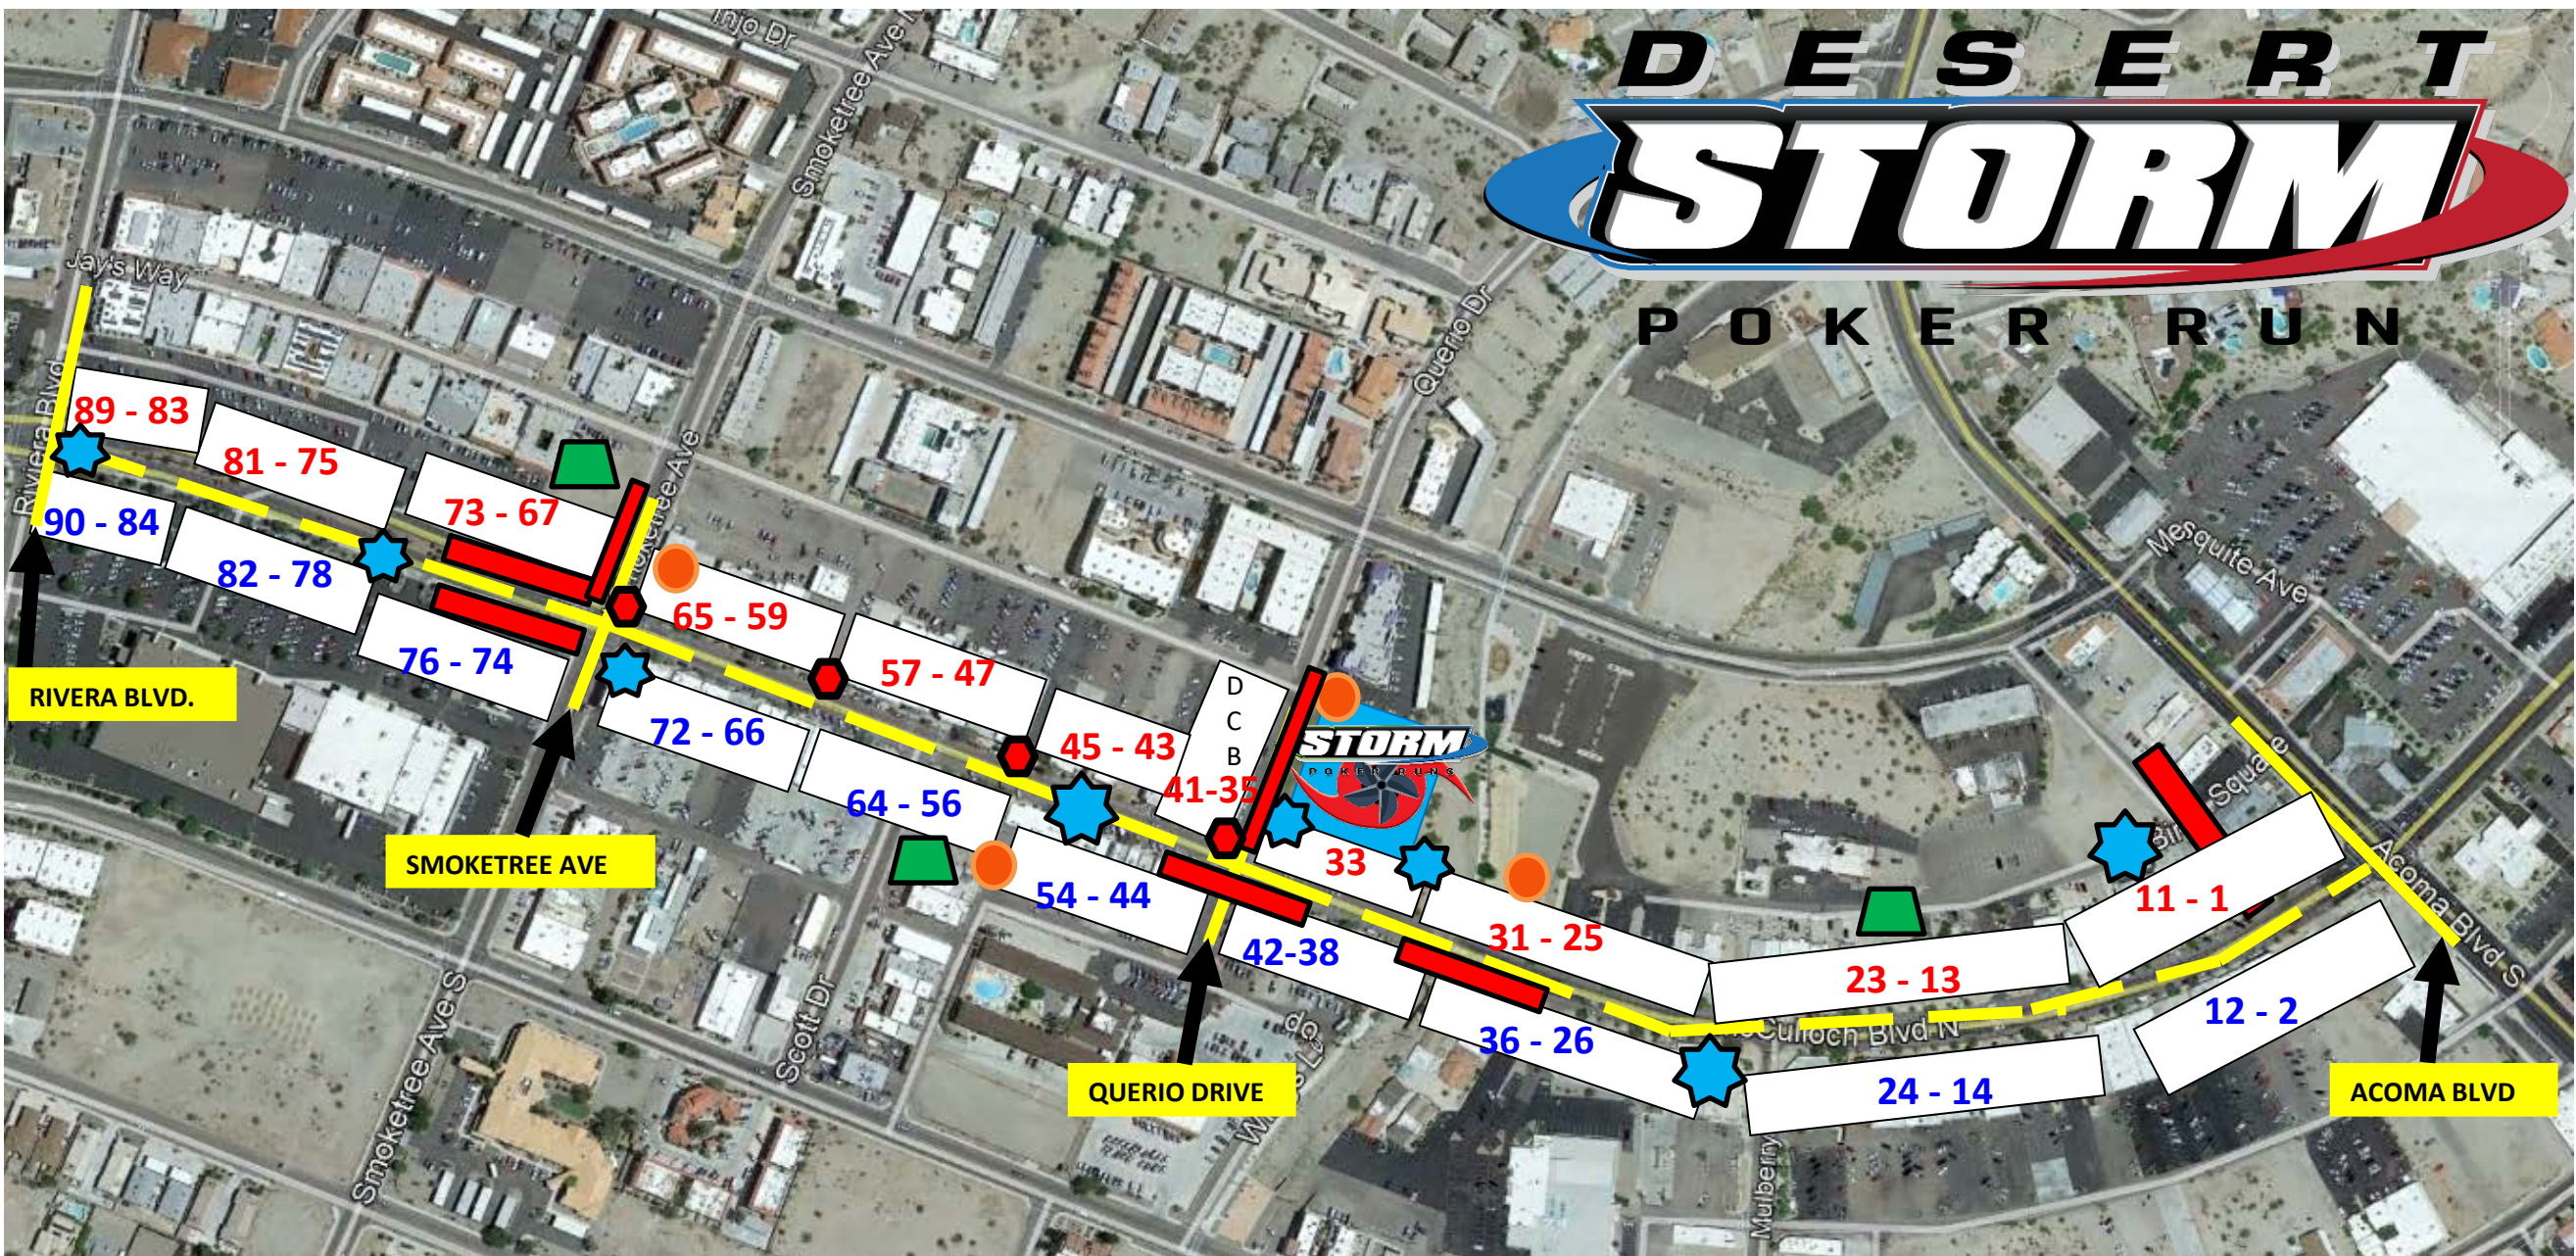

DESERT STORM

POKER RUN

STAGING TIMES: (ODD NUMBERS ON LEFT OF STREET / EVEN NUMBERS ON RIGHT OF STREET)

08:00 AM = 1 - 11 (ODD #)	08:50 AM = 26 - 36 (EVEN #)	09:40 AM = 56 - 64 (EVEN #)	10:30 AM = 77 - 81 (ODD #)
08:10 AM = 2 - 12 (EVEN #)	09:00 AM = 38 - 42 (EVEN #)	09:50 AM = 59 - 73 (ODD #)	10:40 AM = 84 - 90 (EVEN #)
08:20 AM = 13 - 23 (ODD #)	09:10 AM = 35 - 45 (ODD #)	10:00 AM = 66 - 74 (EVEN #)	10:50 AM = 83 - 89 (ODD #)
08:30 AM = 14 - 24 (EVEN #)	09:20 AM = 44 - 54 (EVEN #)	10:10 AM = 76 (EVEN #)	
08:40 AM = 25 - 33 (ODD #)	09:30 AM = 47 - 57 (ODD #)	10:20 AM = 78 - 82 (EVEN #)	

	GENERATORS / LIGHTS		PORT-A-POTTIES
	TASH / RECYCLING		FIRE HYDRANT (DO NOT BLOCK)
	EYE OF THE STORM		FIRE LANE (DO NOT BLOCK)

Desert Storm 2018 Street Party is Open 1:00 PM to 10:00 PM to the public with FREE ADMISSION on, **THURSDAY, April 19, 2018.**