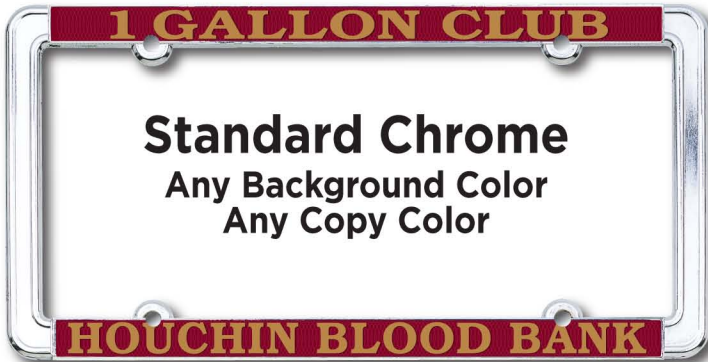

THIN RIM METAL FRAME

Free Digital Proofs - Free PMS Color Match
No Additional Fees For Supplied Custom Logos or Fonts

Production Time 3 to 4 Weeks

| | 50 | 100 | 250 | 500 | 1,000 |
|-----------------|----------------------|---------------------|---------------------|---------------------|---------------------|
| Standard Chrome | \$10.42 _R | \$7.50 _R | \$6.84 _R | \$6.67 _R | \$6.50 _R |
| Black Powder | \$10.42 _R | \$7.50 _R | \$6.84 _R | \$6.67 _R | \$6.50 _R |
| Polished Chrome | \$11.75 _R | \$8.84 _R | \$8.00 _R | \$7.84 _R | \$7.67 _R |
| Antique Pewter | \$11.75 _R | \$8.84 _R | \$8.00 _R | \$7.84 _R | \$7.67 _R |
| Antique Brass | \$11.75 _R | \$8.84 _R | \$8.00 _R | \$7.84 _R | \$7.67 _R |
| Satin Finish | \$11.75 _R | \$8.84 _R | \$8.00 _R | \$7.84 _R | \$7.67 _R |
| One Time Die | \$150 _V | \$150 _V | \$100 _V | \$80 _V | NC |