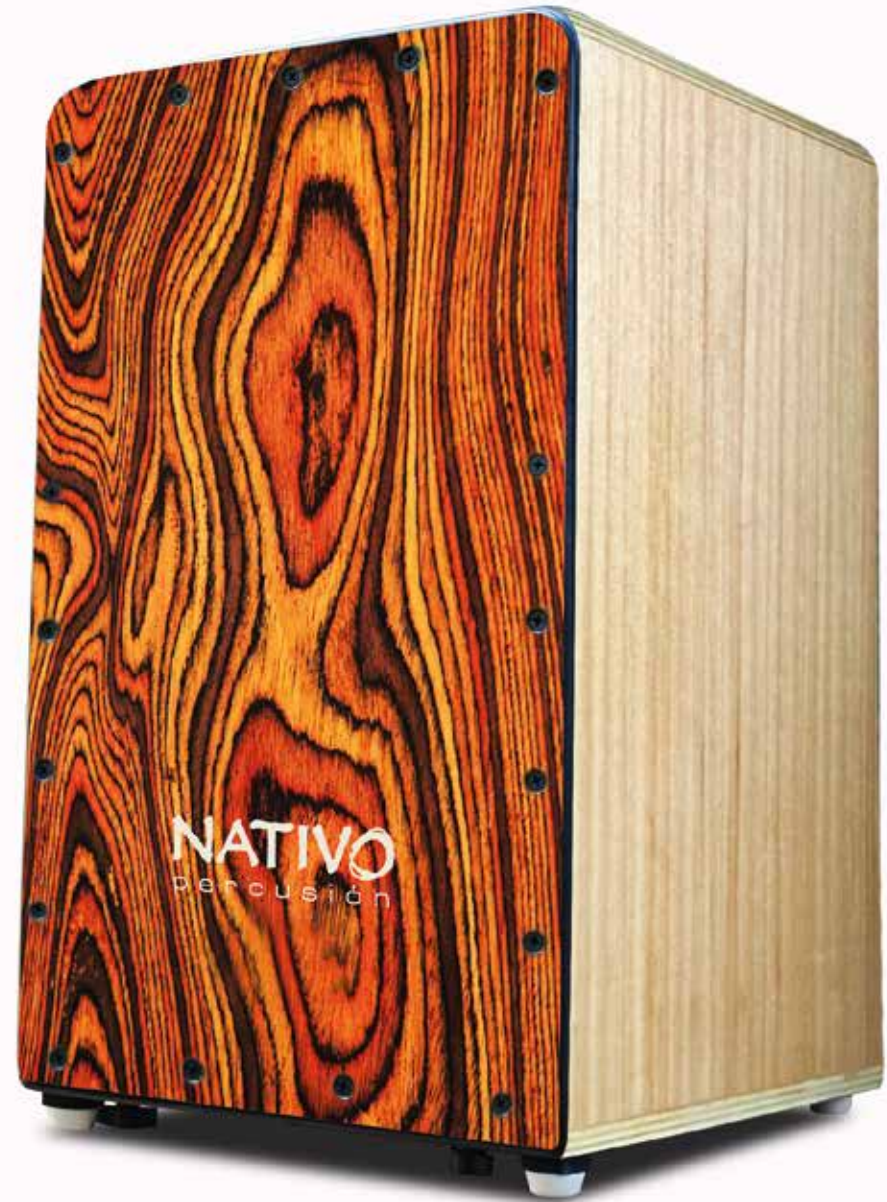

Agudos muy chispeantes y graves con potencia hacen de este cajón el ideal tanto para principiantes como para aficionados.

Datos técnicos:

2 cuerdas con nuestro sistema de tensión directo
Tapa: Calabó con chapa en roble en varios colores.
Cuerpo: Roble natural

Technical data:

4 strings with our direct tension system
Cover: Birch Wood
Bass Boost Ring
Padded pad on the surface for comfort
Body with tilt to improve posture

black studio

zebra studio

Disponibile en cuerpo tono oscuro

Available also with dark body

syrah studio

Disponible en cuerpo tono oscuro

Available also with dark body

Symphony

Disponibile en cuerpo tono oscuro

Available also with dark body

PRO series