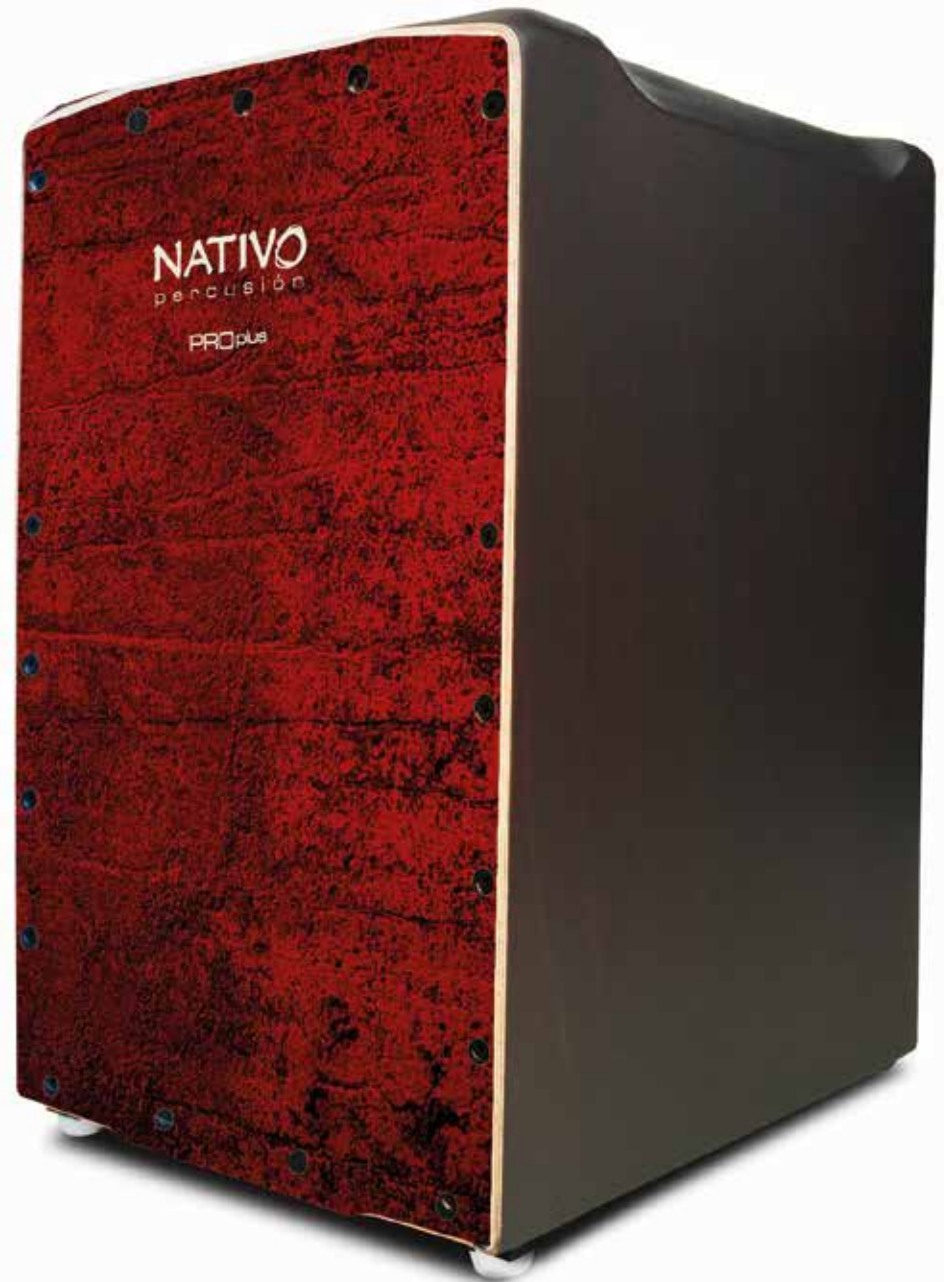

red pro plus

Disponible también con cuerpo en roble natural

Available also with body in natural oak