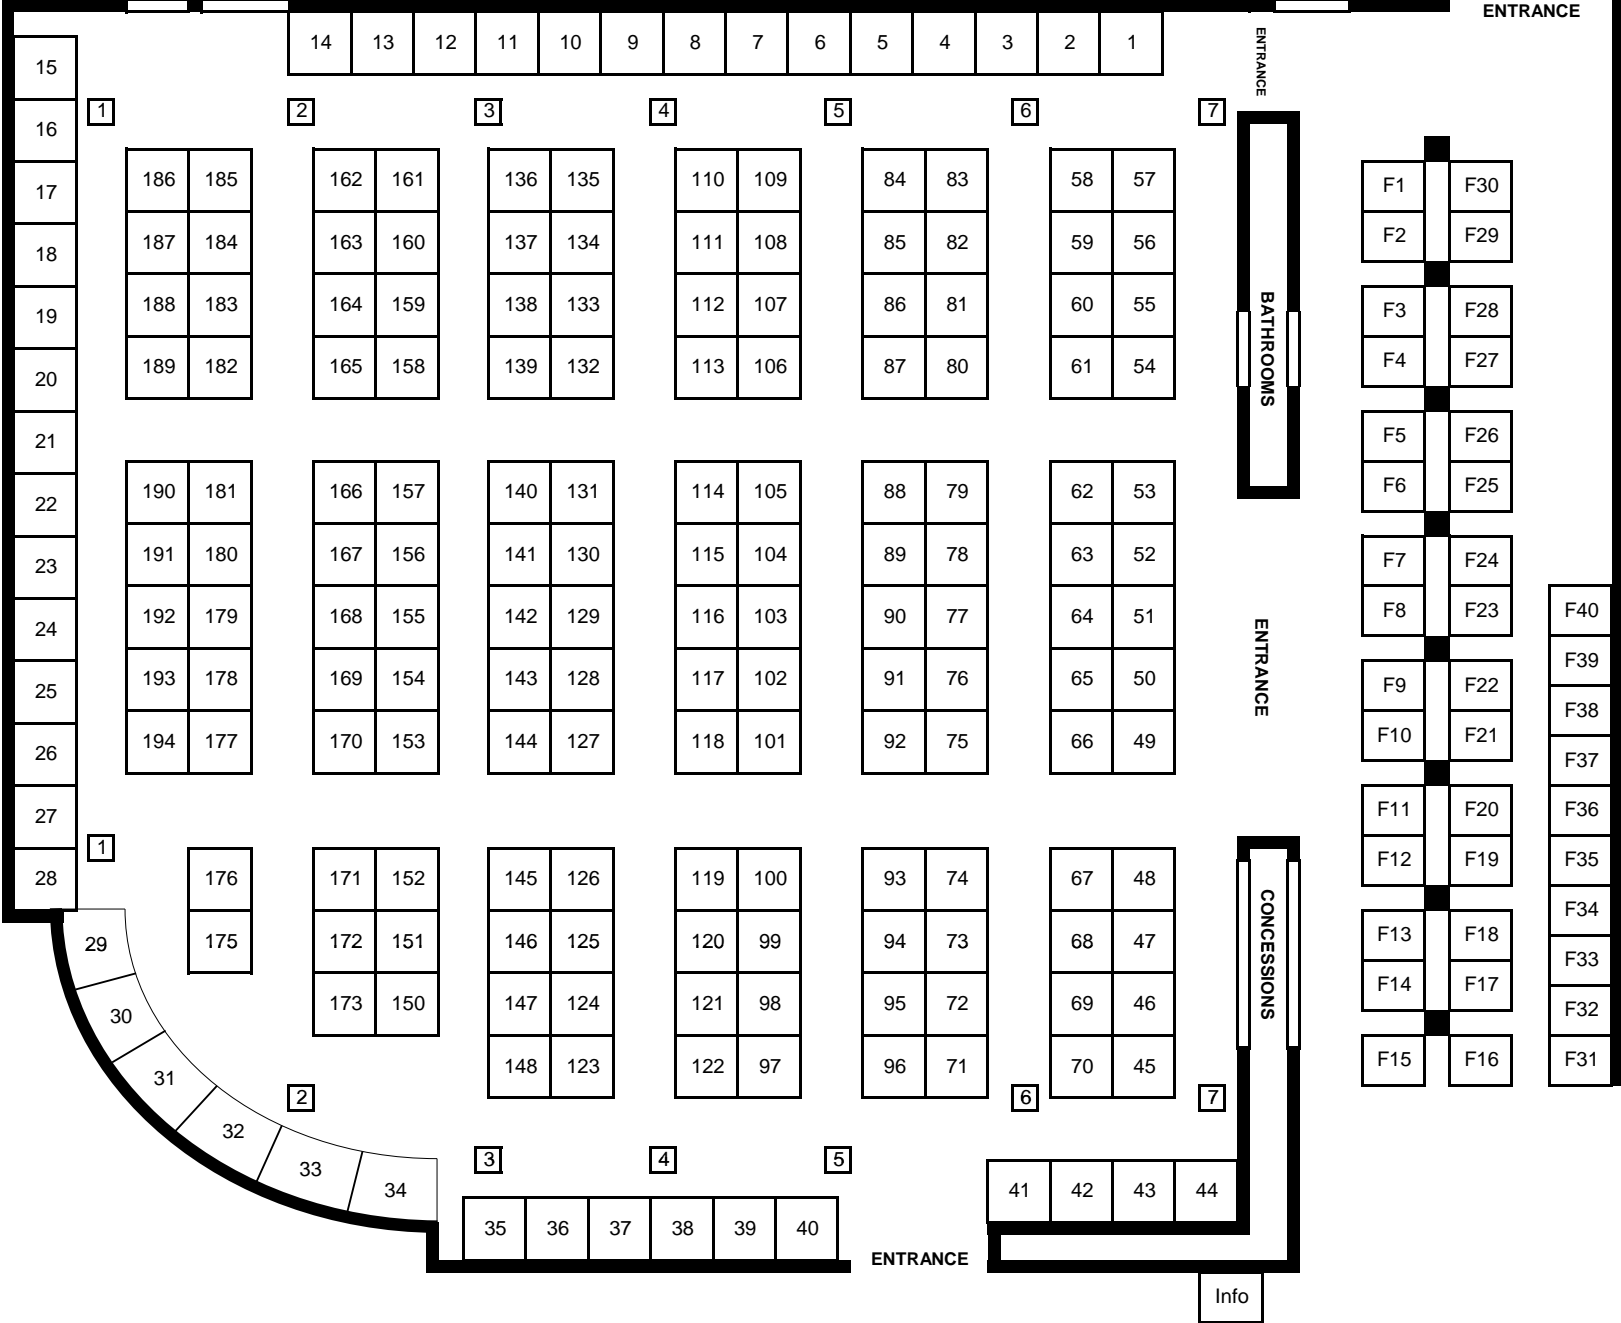

MAGIC ROOM

4H HALL