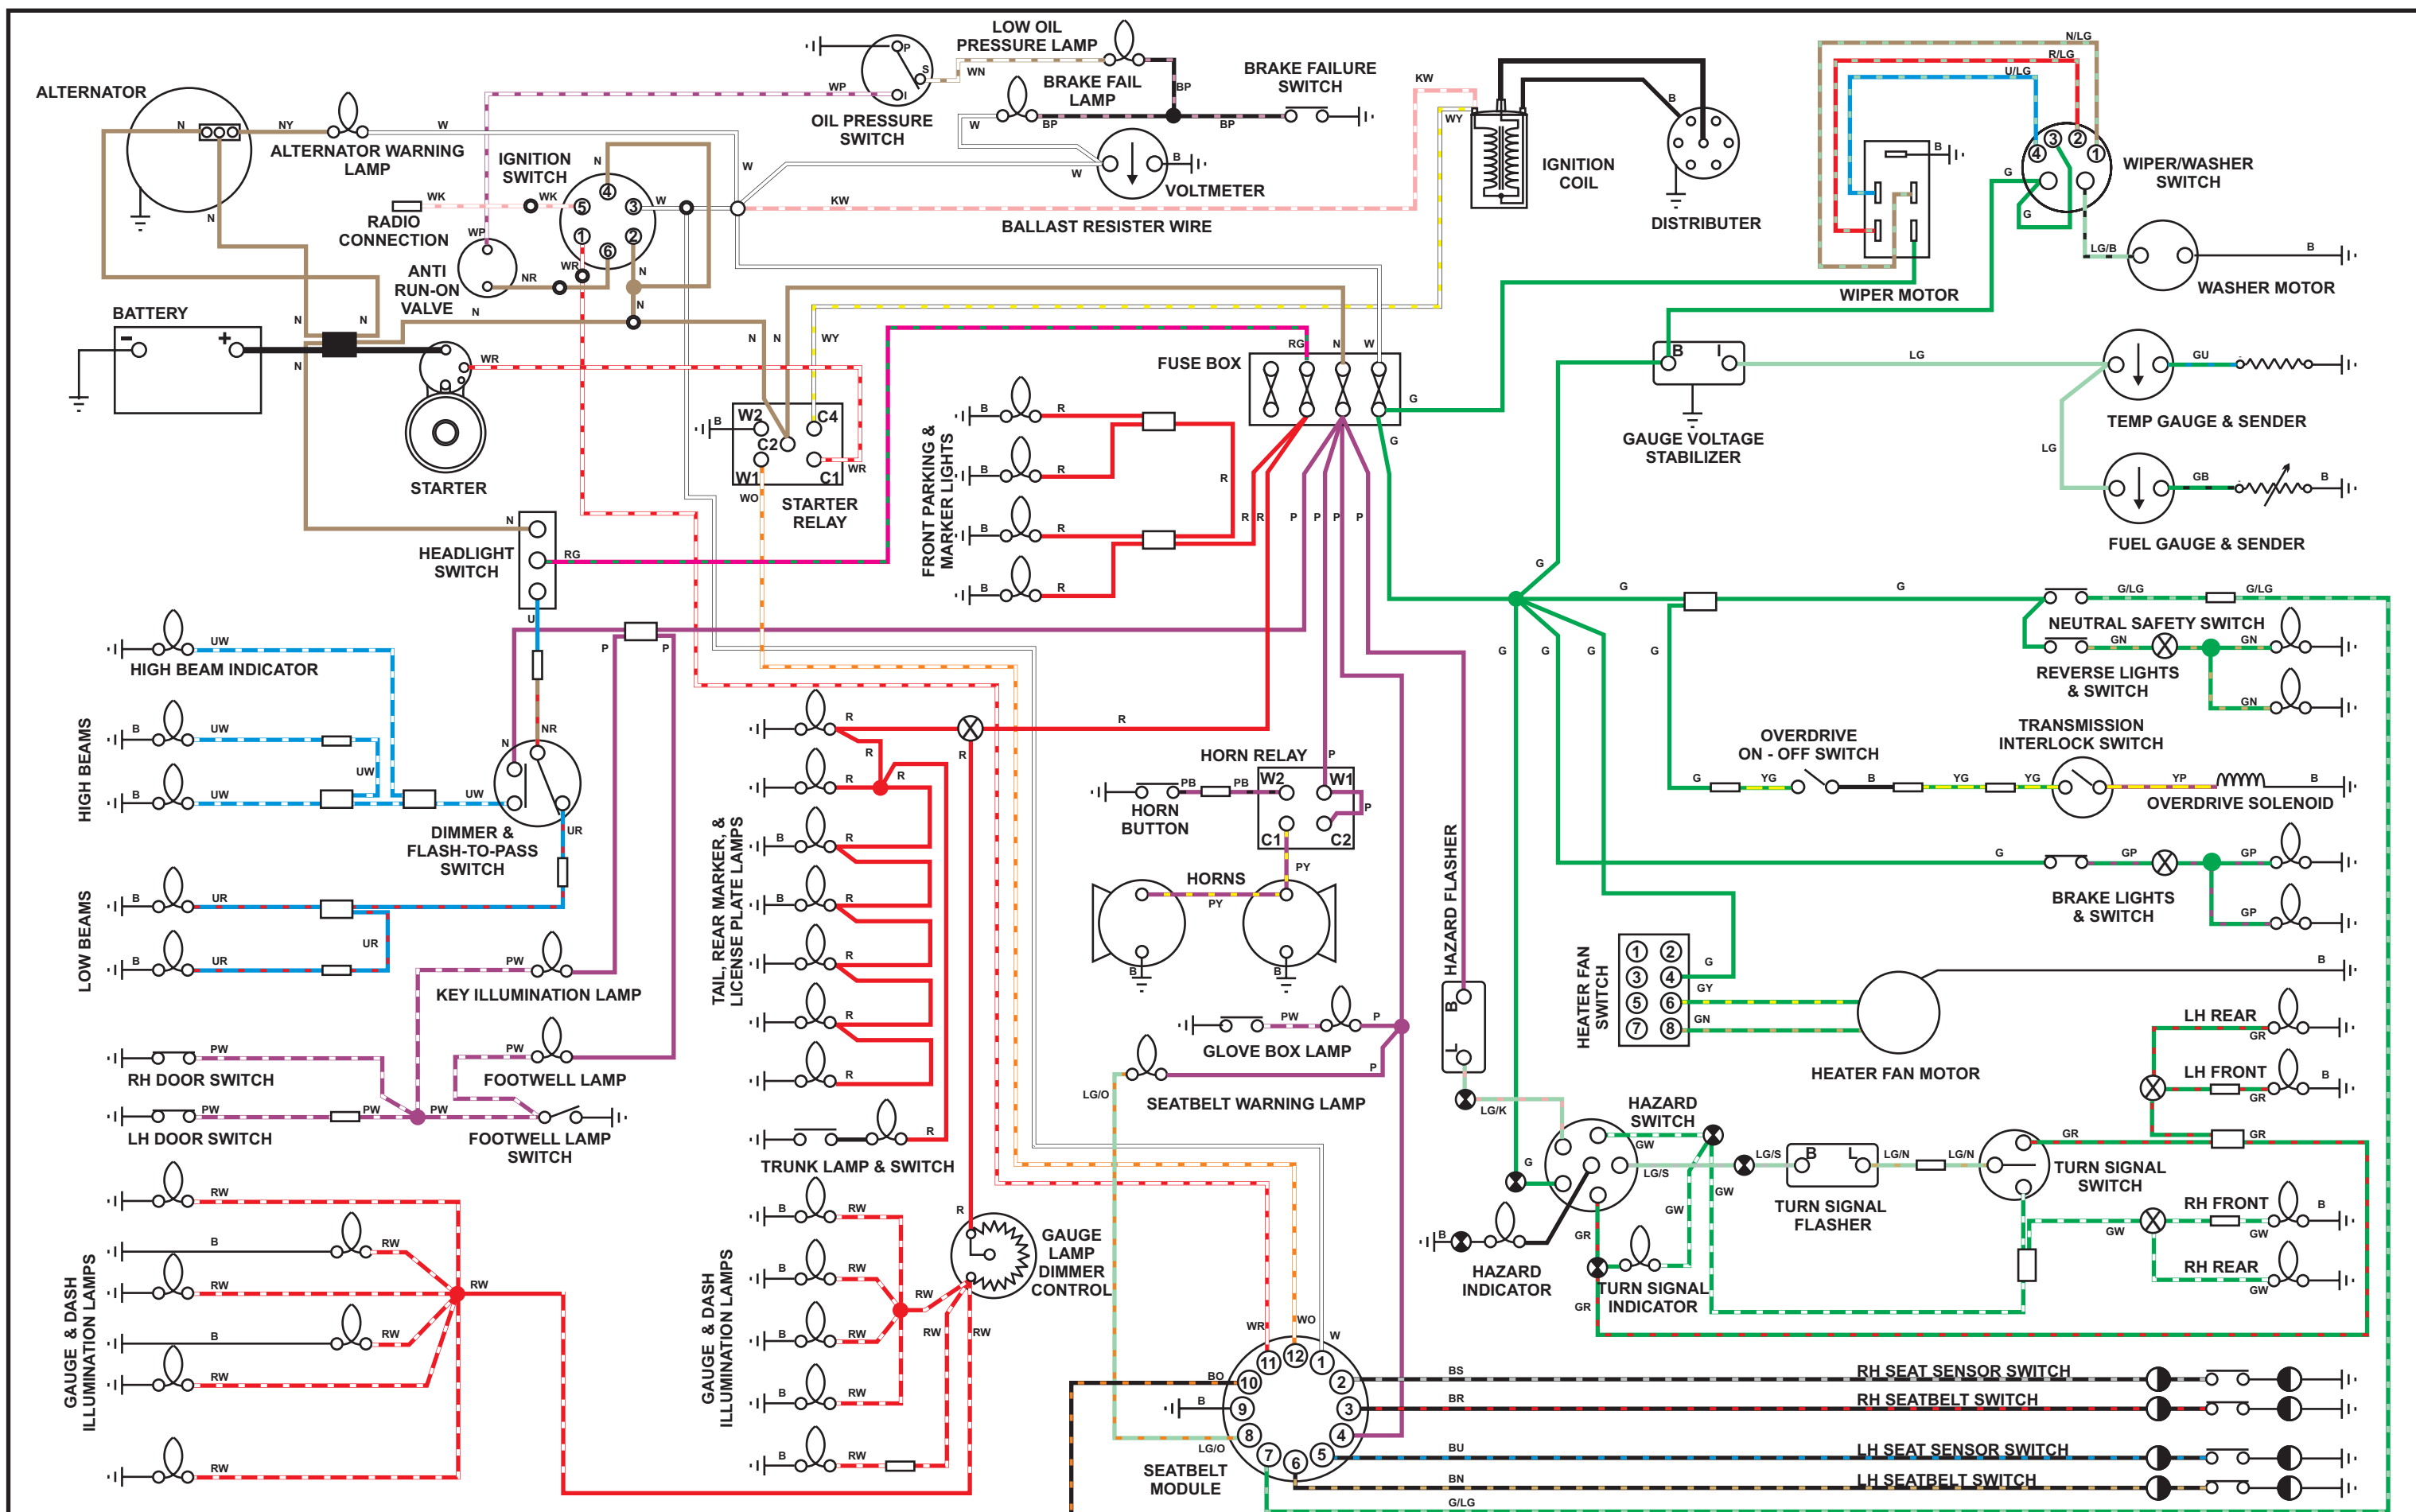

**COLOR CODES**

N	Brown	LG	Light Green	G	Green
U	Blue	W	White	B	Black
R	Red	Y	Yellow	K	Pink
P	Purple	S	Slate	O	Orange

**TR 250**

**COLOR CODES**

N	Brown	LG	Light Green	G	Green
U	Blue	W	White	B	Black
R	Red	Y	Yellow	K	Pink
P	Purple	S	Slate	O	Orange

**'69 TR6**

**COLOR CODES**

N	Brown	LG	Light Green	G	Green
U	Blue	W	White	B	Black
R	Red	Y	Yellow	K	Pink
P	Purple	S	Slate	O	Orange

**'70 - '71 TR6**

**COLOR CODES**

N	Brown	LG	Light Green	G	Green
U	Blue	W	White	B	Black
R	Red	Y	Yellow	K	Pink
P	Purple	S	Slate	O	Orange

**'72 TR6**

COLOR CODES

N	Brown	LG	Light Green	G	Green
U	Blue	W	White	B	Black
R	Red	Y	Yellow	K	Pink
P	Purple	S	Slate	O	Orange

**'73 TR6**

COLOR CODES

N	Brown	LG	Light Green	G	Green
U	Blue	W	White	B	Black
R	Red	Y	Yellow	K	Pink
P	Purple	S	Slate	O	Orange

**'74 TR6**

COLOR CODES

N	Brown	LG	Light Green	G	Green
U	Blue	W	White	B	Black
R	Red	Y	Yellow	K	Pink
P	Purple	S	Slate	O	Orange

**'75 TR6**

**'66 TR6**