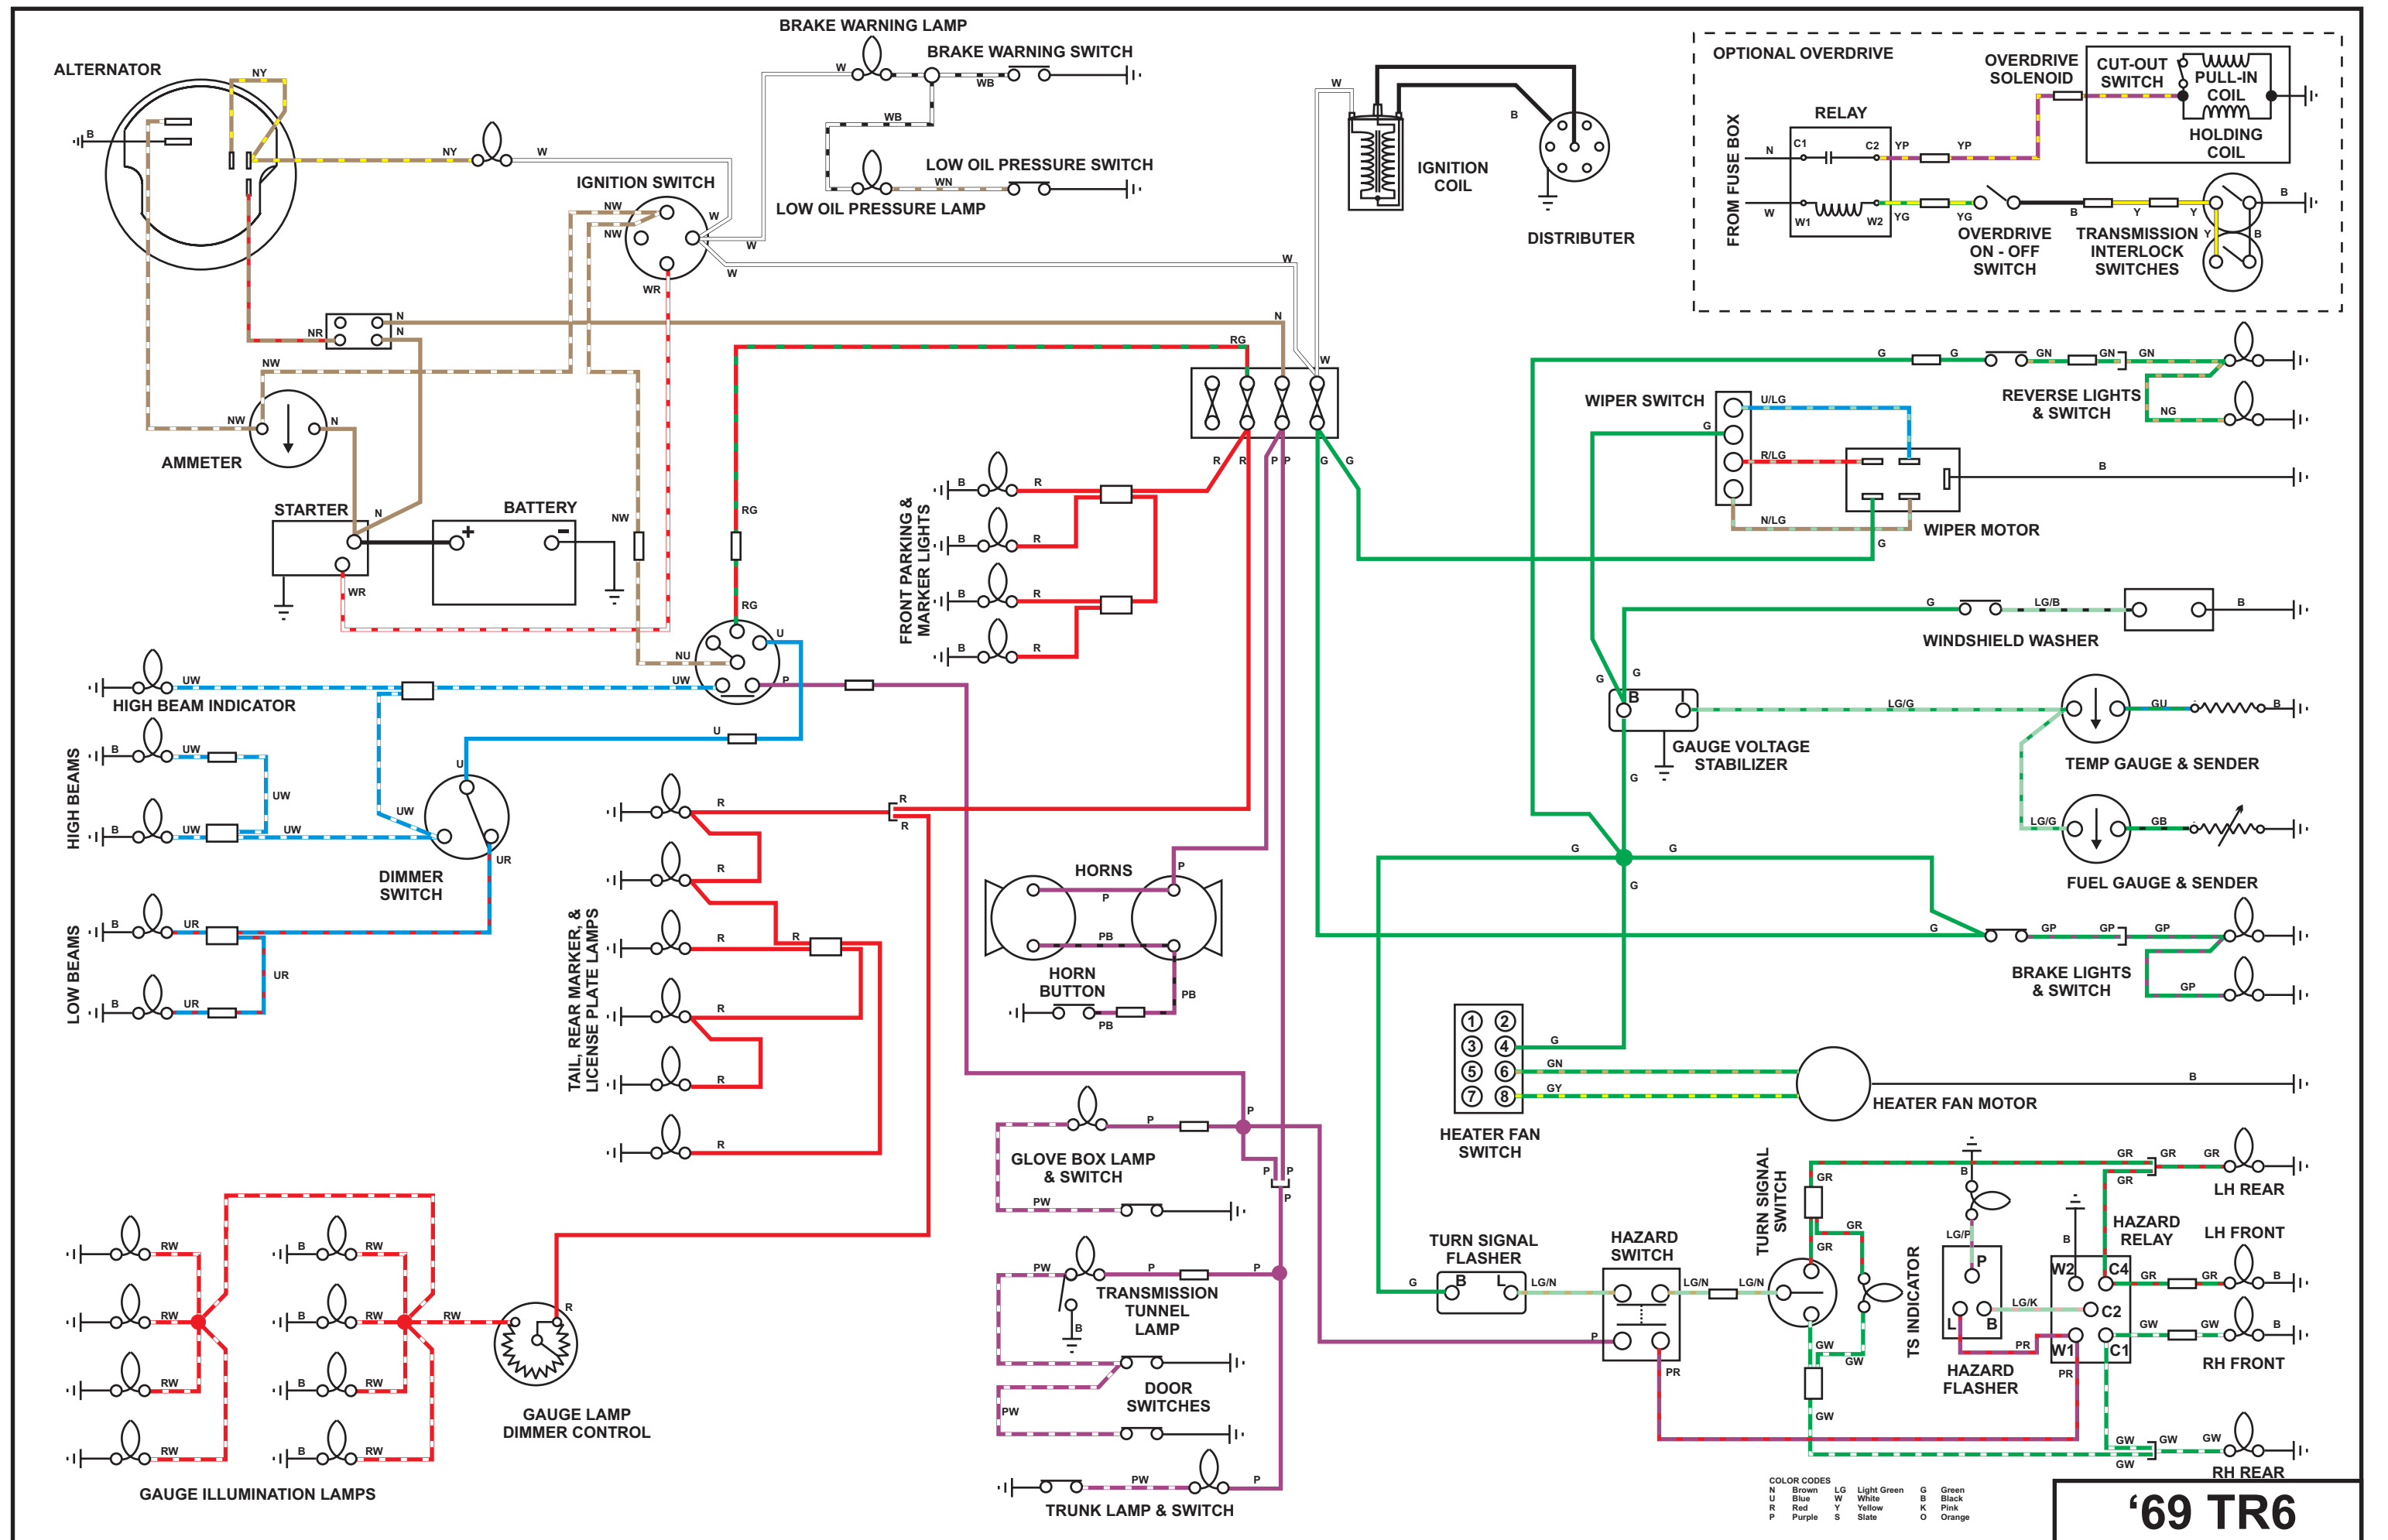

**COLOR CODES**

N	Brown	LG	Light Green	G	Green
U	Blue	W	White	B	Black
R	Red	Y	Yellow	K	Pink
P	Purple	S	Slate	O	Orange

**TR 250**

**COLOR CODES**

N	Brown	LG	Light Green	G	Green
U	Blue	W	White	B	Black
R	Red	Y	Yellow	K	Pink
P	Purple	S	Slate	O	Orange

**'69 TR6**

**COLOR CODES**

N	Brown	LG	Light Green	G	Green
U	Blue	W	White	B	Black
R	Red	Y	Yellow	K	Pink
P	Purple	S	Slate	O	Orange

**'70 - '71 TR6**

**COLOR CODES**

N	Brown	LG	Light Green	G	Green
U	Blue	W	White	B	Black
R	Red	Y	Yellow	K	Pink
P	Purple	S	Slate	O	Orange

**'72 TR6**

COLOR CODES

N	Brown	LG	Light Green	G	Green
U	Blue	W	White	B	Black
R	Red	Y	Yellow	K	Pink
P	Purple	S	Slate	O	Orange

**'73 TR6**

COLOR CODES

N	Brown	LG	Light Green	G	Green
U	Blue	W	White	B	Black
R	Red	Y	Yellow	K	Pink
P	Purple	S	Slate	O	Orange

**'74 TR6**

COLOR CODES

N	Brown	LG	Light Green	G	Green
U	Blue	W	White	B	Black
R	Red	Y	Yellow	K	Pink
P	Purple	S	Slate	O	Orange

**'75 TR6**

**'66 TR6**