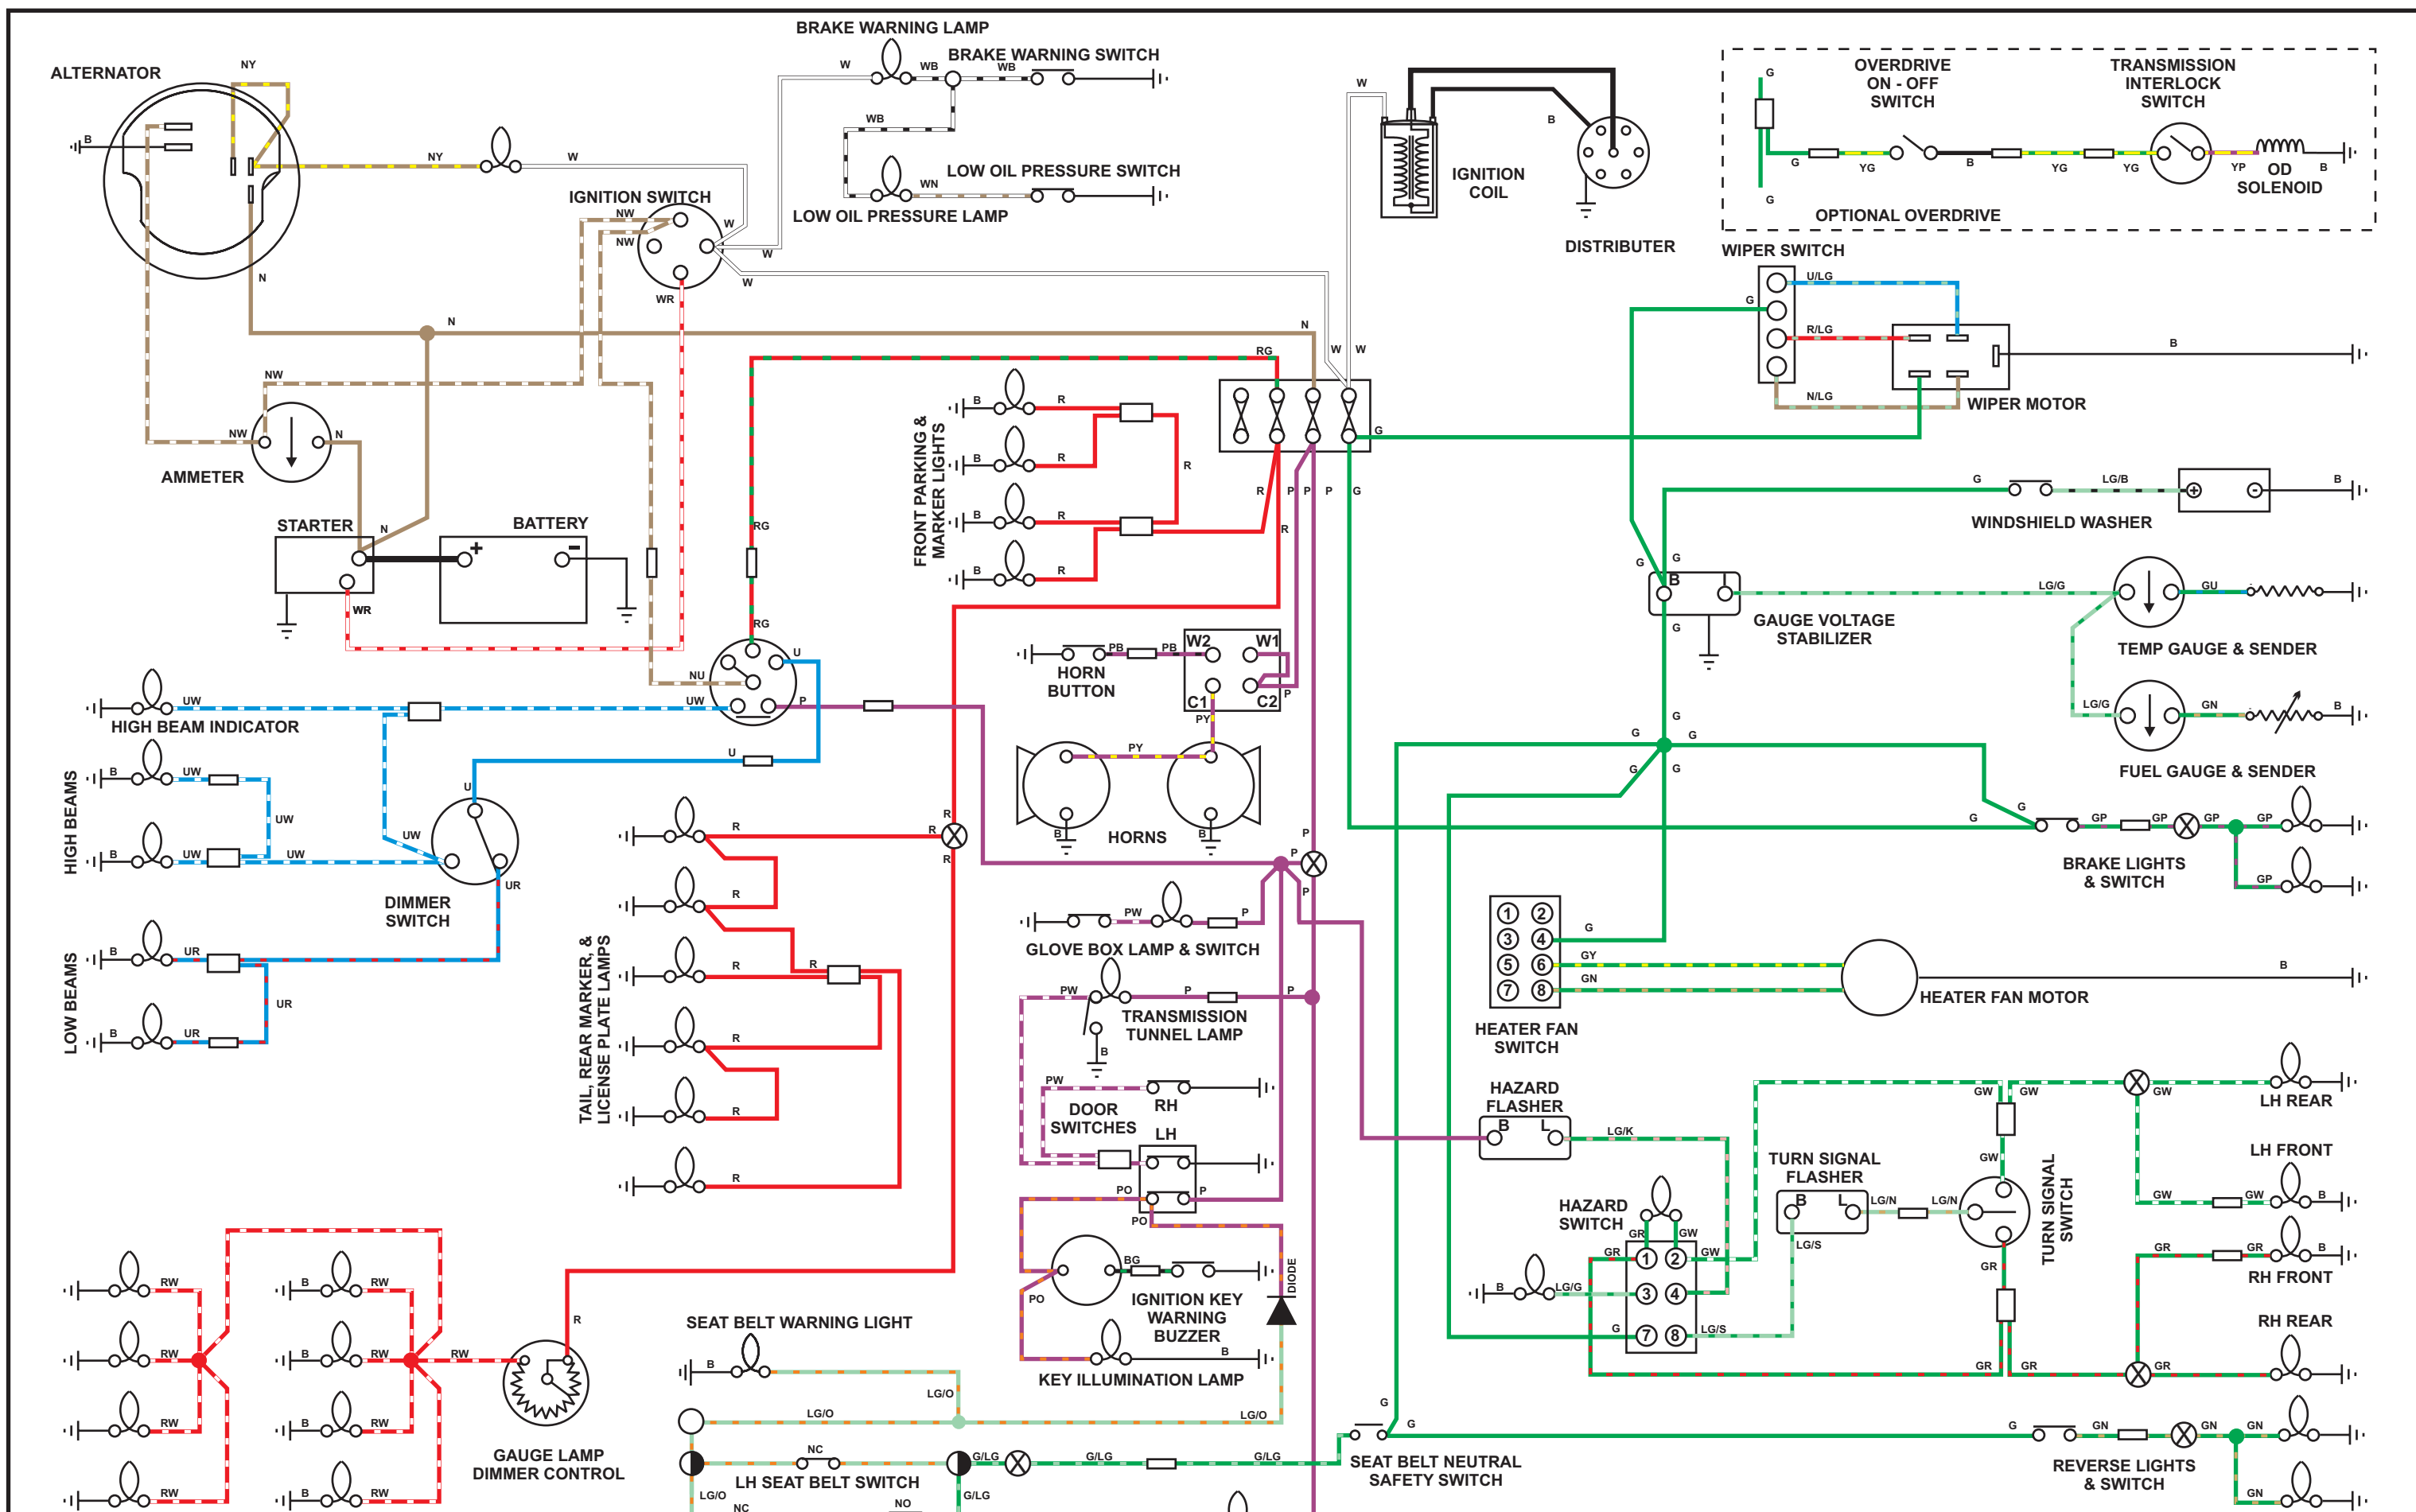

**COLOR CODES**

N	Brown	LG	Light Green	G	Green
U	Blue	W	White	B	Black
R	Red	Y	Yellow	K	Pink
P	Purple	S	Slate	O	Orange

**TR 250**

**COLOR CODES**

N	Brown	LG	Light Green	G	Green
U	Blue	W	White	B	Black
R	Red	Y	Yellow	K	Pink
P	Purple	S	Slate	O	Orange

**'69 TR6**

**COLOR CODES**

N	Brown	LG	Light Green	G	Green
U	Blue	W	White	B	Black
R	Red	Y	Yellow	K	Pink
P	Purple	S	Slate	O	Orange

**'70 - '71 TR6**

**COLOR CODES**

N	Brown	LG	Light Green	G	Green
U	Blue	W	White	B	Black
R	Red	Y	Yellow	K	Pink
P	Purple	S	Slate	O	Orange

**'72 TR6**

COLOR CODES

N	Brown	LG	Light Green	G	Green
U	Blue	W	White	B	Black
R	Red	Y	Yellow	K	Pink
P	Purple	S	Slate	O	Orange

**'73 TR6**

COLOR CODES

N	Brown	LG	Light Green	G	Green
U	Blue	W	White	B	Black
R	Red	Y	Yellow	K	Pink
P	Purple	S	Slate	O	Orange

**'74 TR6**

COLOR CODES

N	Brown	LG	Light Green	G	Green
U	Blue	W	White	B	Black
R	Red	Y	Yellow	K	Pink
P	Purple	S	Slate	O	Orange

**'75 TR6**

**'66 TR6**