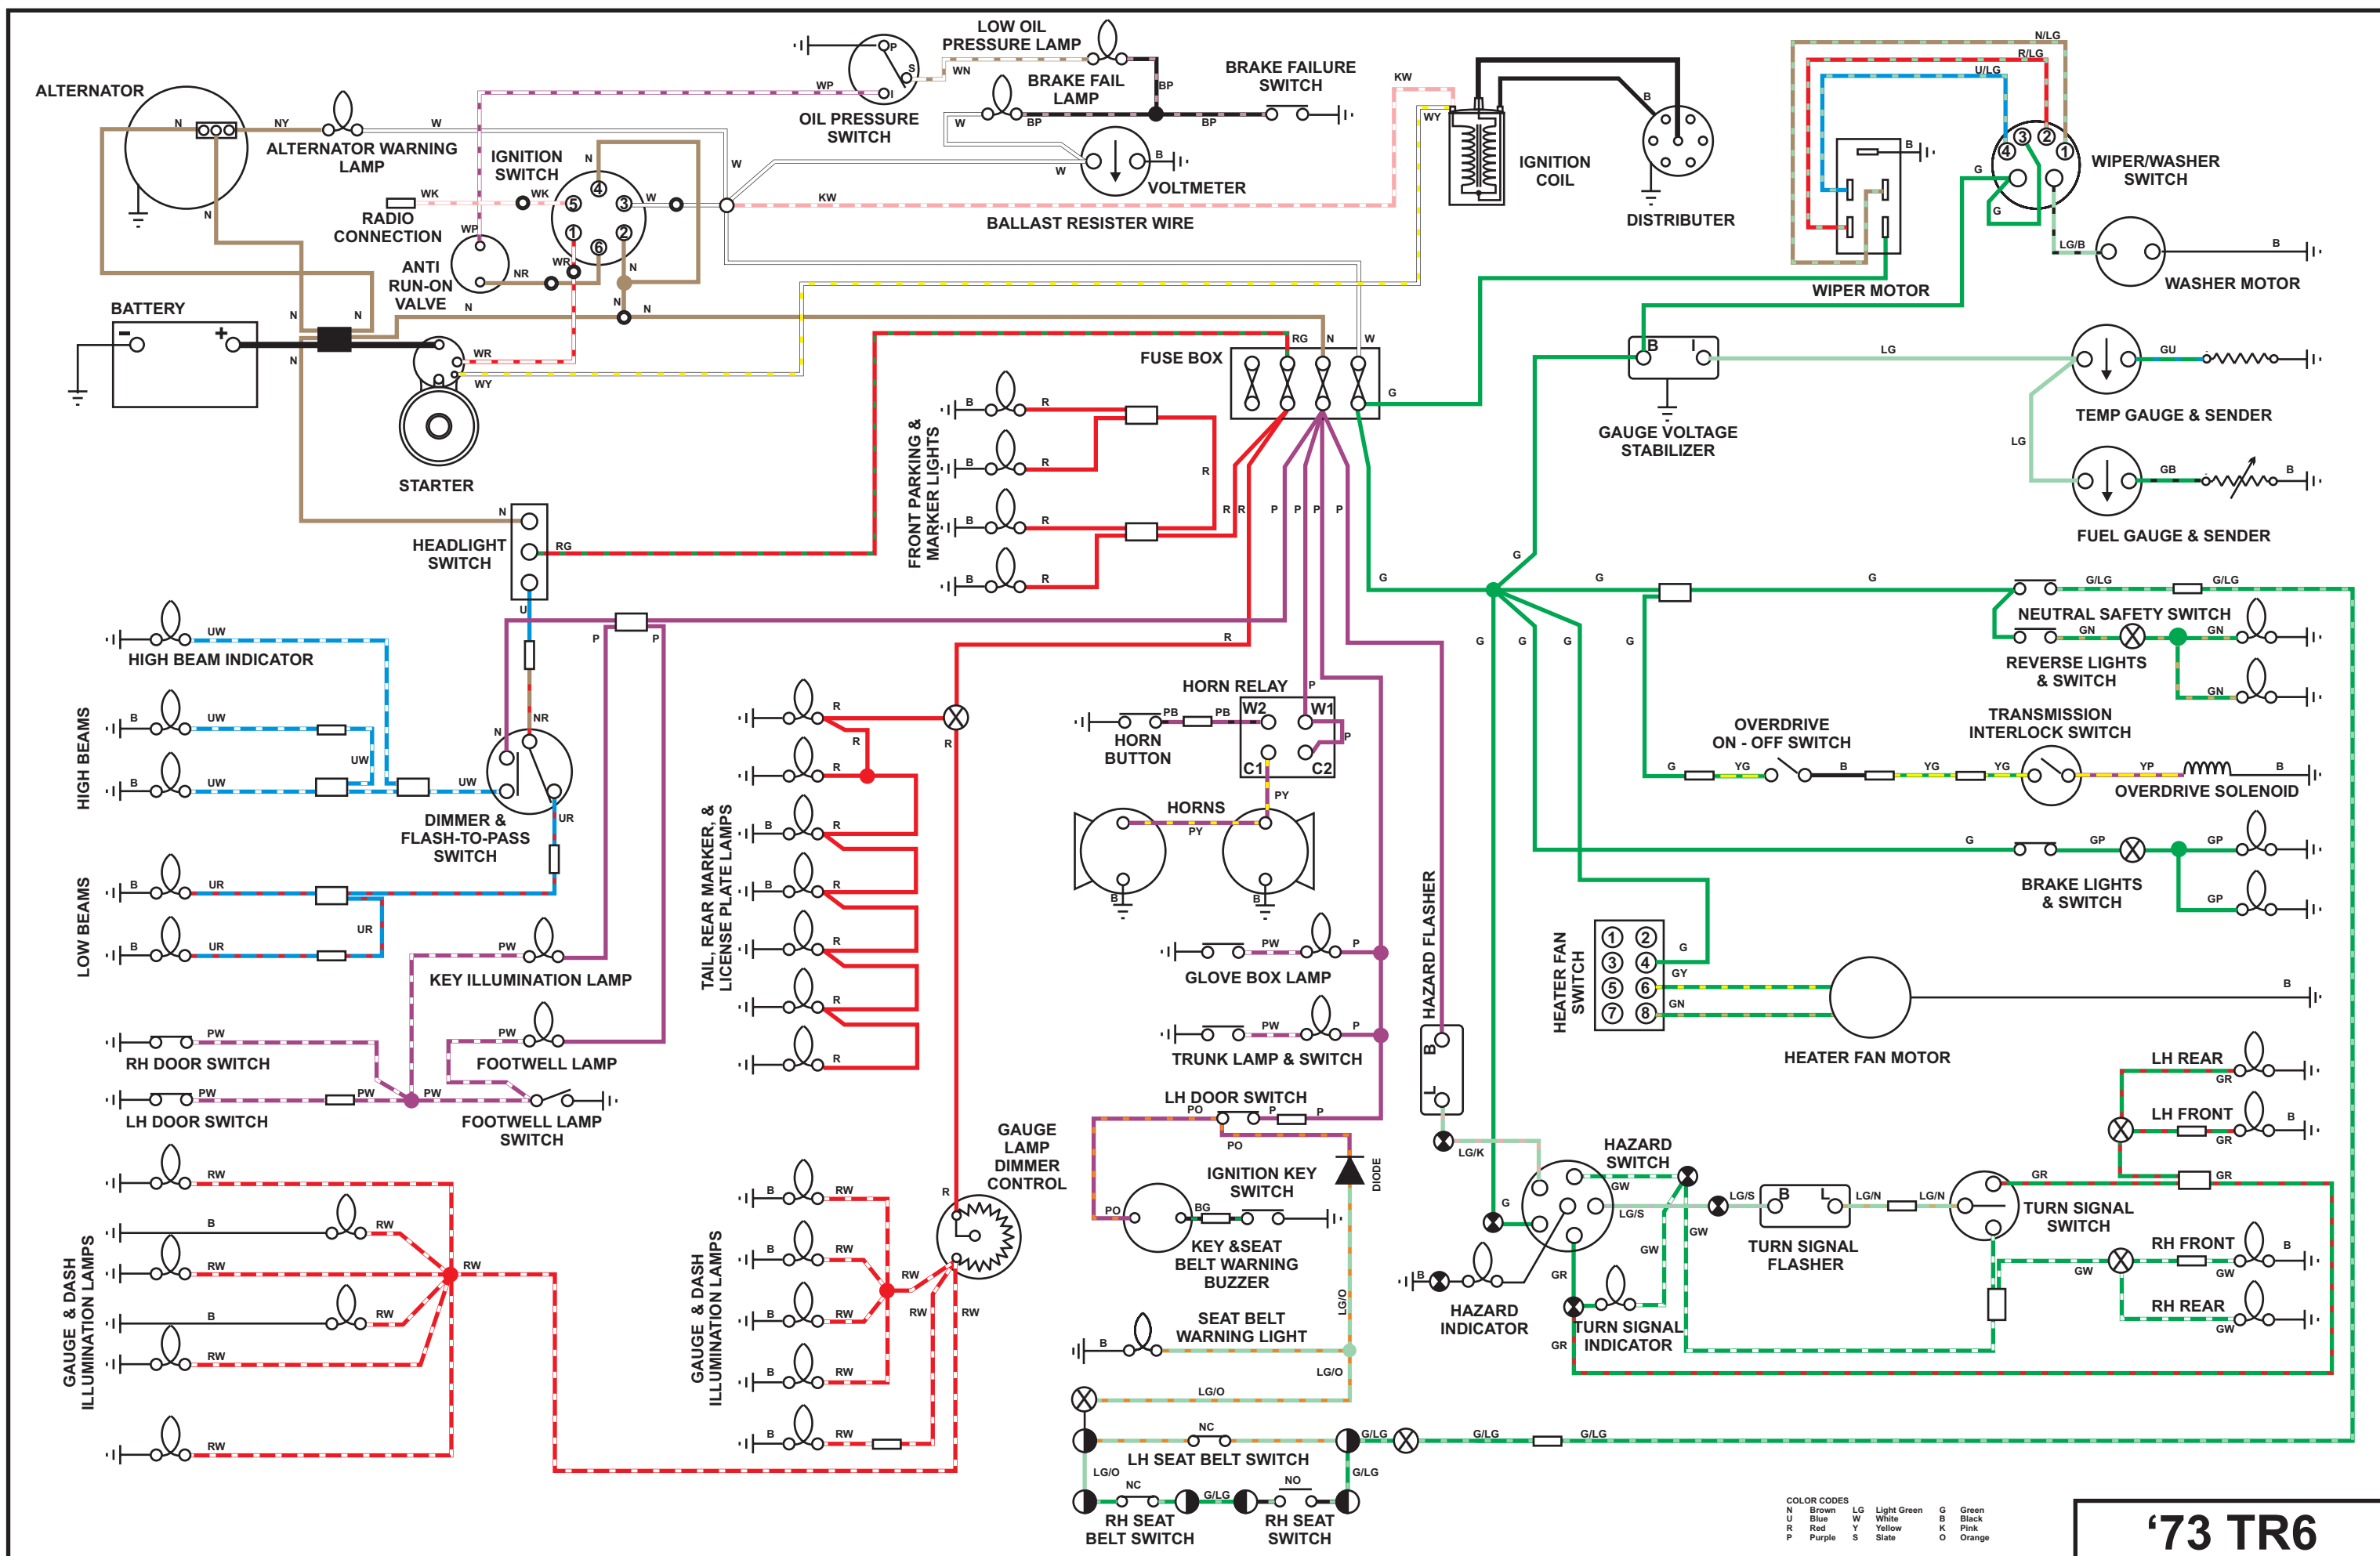

**COLOR CODES**

N	Brown	LG	Light Green	G	Green
U	Blue	W	White	B	Black
R	Red	Y	Yellow	K	Pink
P	Purple	S	Slate	O	Orange

**TR 250**

**COLOR CODES**

N	Brown	LG	Light Green	G	Green
U	Blue	W	White	B	Black
R	Red	Y	Yellow	K	Pink
P	Purple	S	Slate	O	Orange

**'69 TR6**

**COLOR CODES**

N	Brown	LG	Light Green	G	Green
U	Blue	W	White	B	Black
R	Red	Y	Yellow	K	Pink
P	Purple	S	Slate	O	Orange

**'70 - '71 TR6**

**COLOR CODES**

N	Brown	LG	Light Green	G	Green
U	Blue	W	White	B	Black
R	Red	Y	Yellow	K	Pink
P	Purple	S	Slate	O	Orange

**'72 TR6**

COLOR CODES

N	Brown	LG	Light Green	G	Green
U	Blue	W	White	B	Black
R	Red	Y	Yellow	K	Pink
P	Purple	S	Slate	O	Orange

**'73 TR6**

COLOR CODES

N	Brown	LG	Light Green	G	Green
U	Blue	W	White	B	Black
R	Red	Y	Yellow	K	Pink
P	Purple	S	Slate	O	Orange

**'74 TR6**

COLOR CODES

N	Brown	LG	Light Green	G	Green
U	Blue	W	White	B	Black
R	Red	Y	Yellow	K	Pink
P	Purple	S	Slate	O	Orange

**'75 TR6**

**'66 TR6**