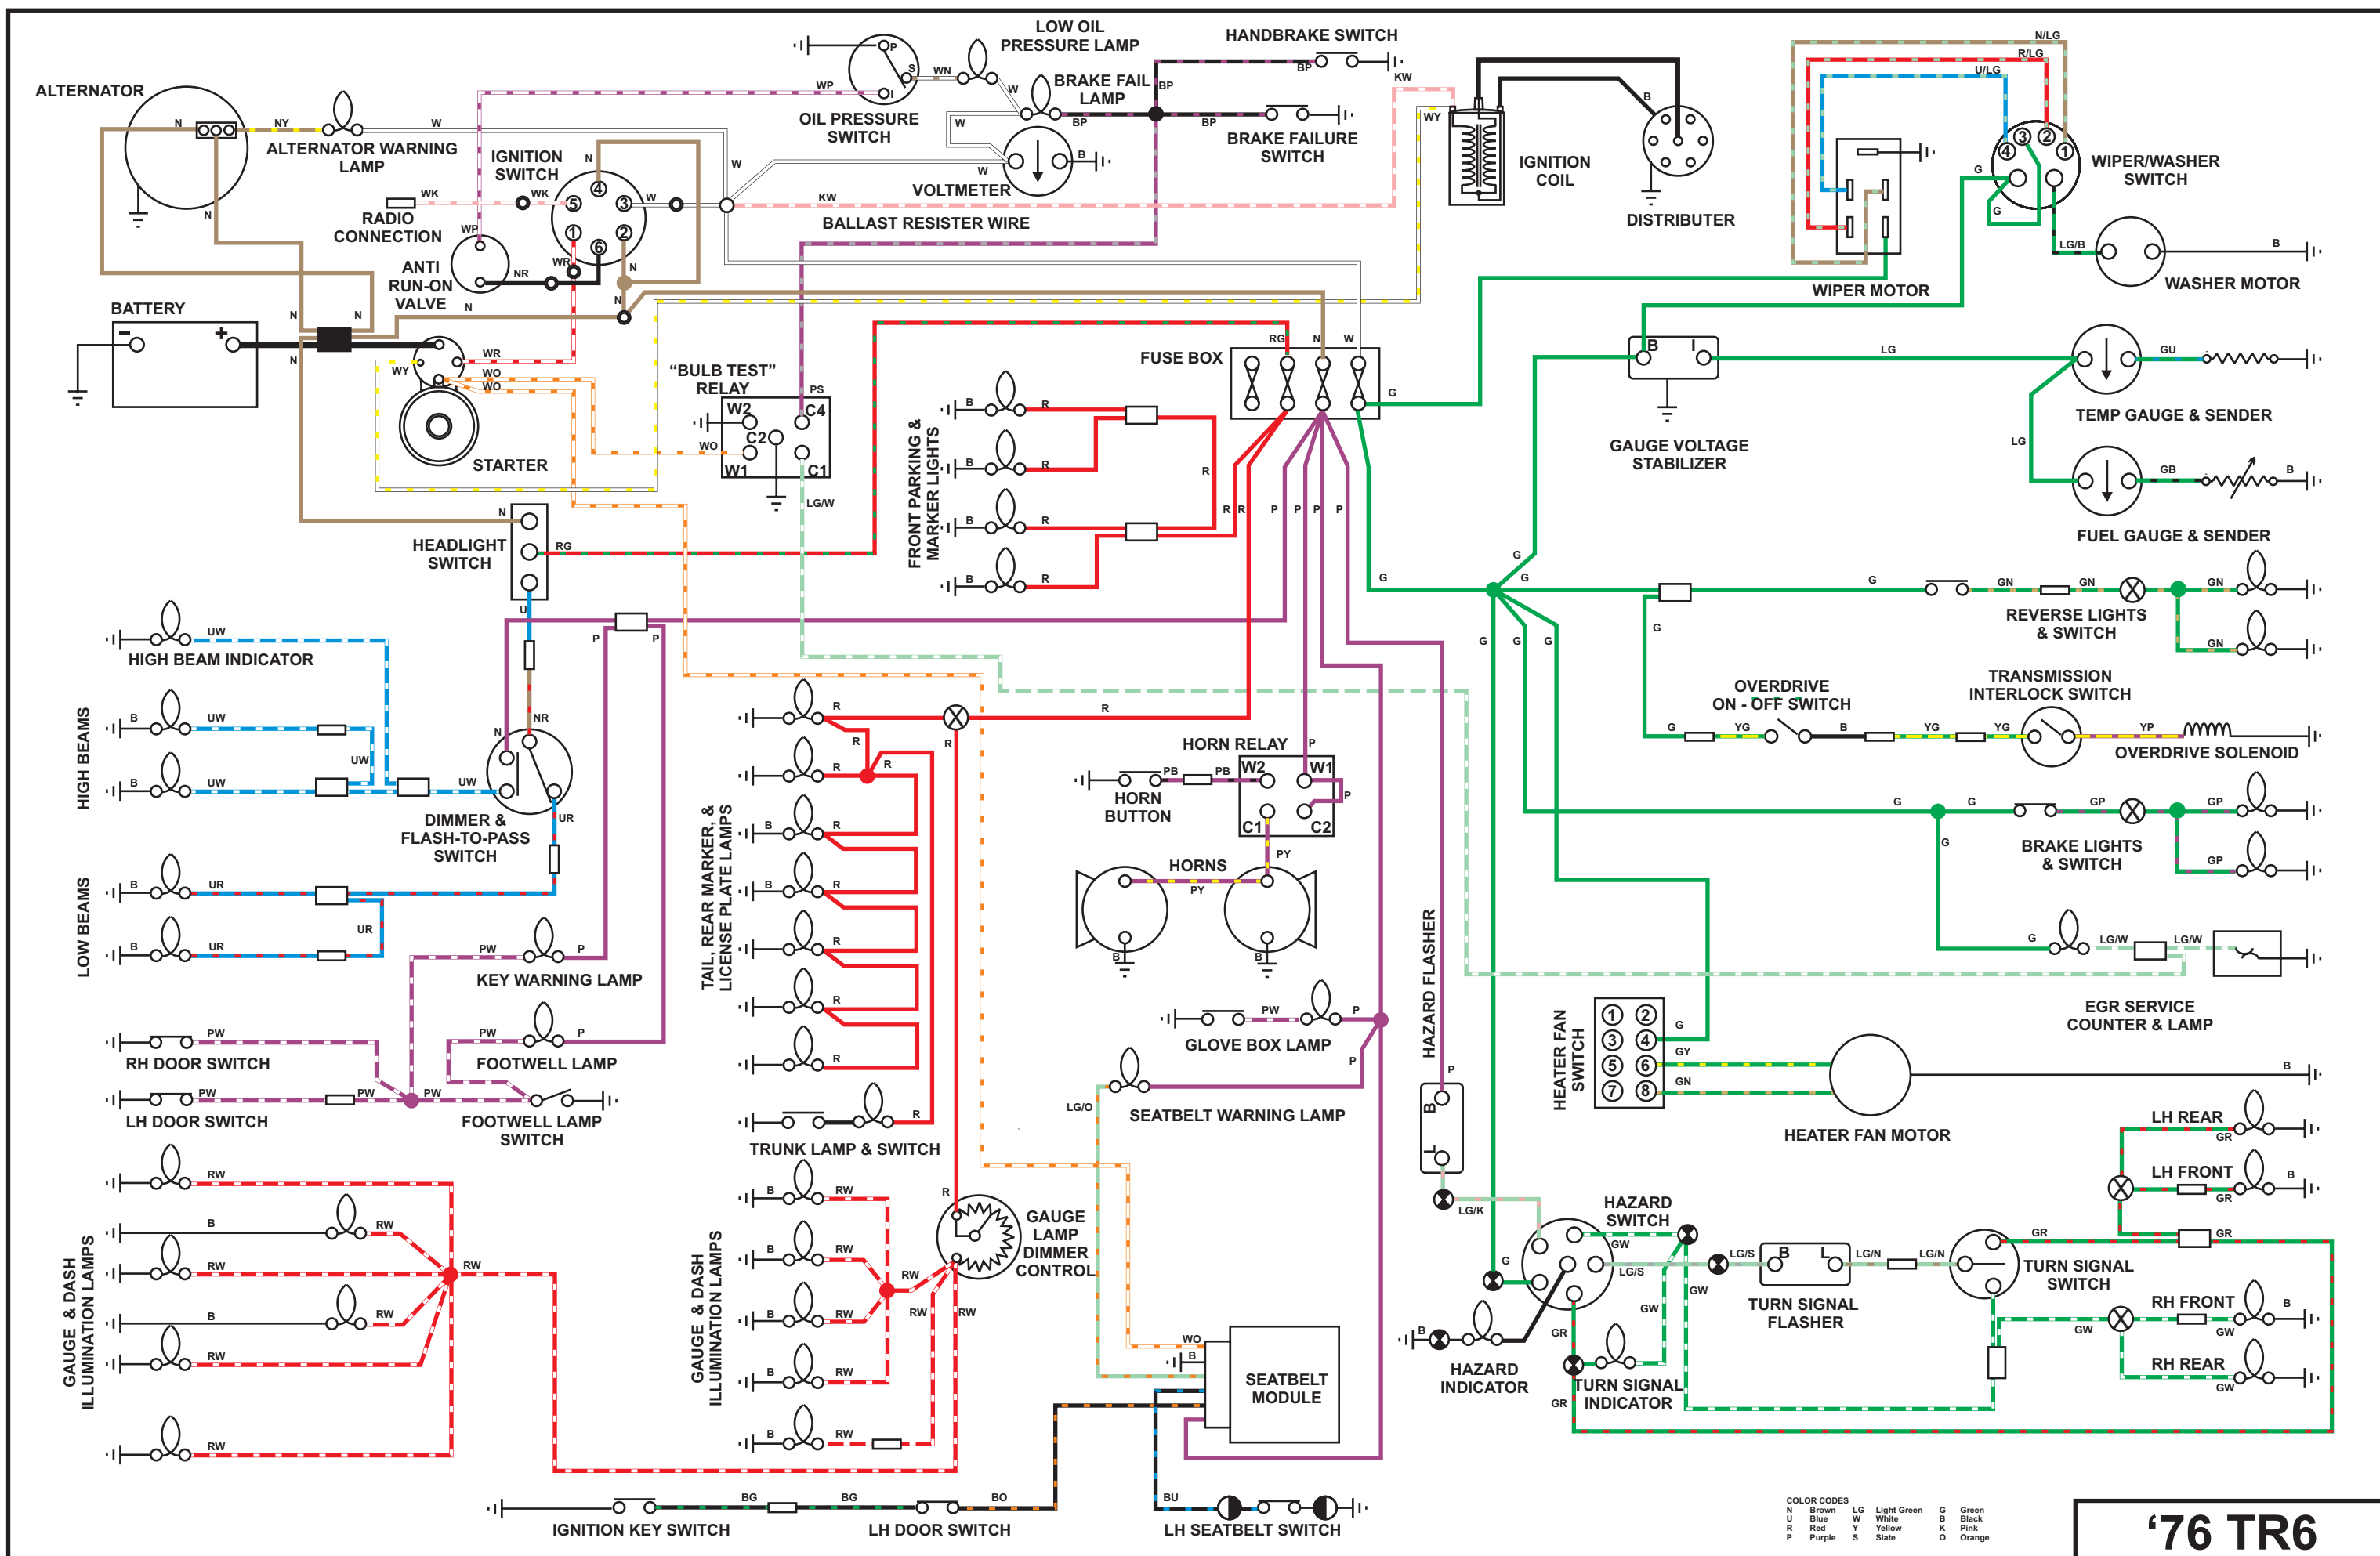

**COLOR CODES**

N	Brown	LG	Light Green	G	Green
U	Blue	W	White	B	Black
R	Red	Y	Yellow	K	Pink
P	Purple	S	Slate	O	Orange

**TR 250**

**COLOR CODES**

N	Brown	LG	Light Green	G	Green
U	Blue	W	White	B	Black
R	Red	Y	Yellow	K	Pink
P	Purple	S	Slate	O	Orange

**'69 TR6**

**COLOR CODES**

N	Brown	LG	Light Green	G	Green
U	Blue	W	White	B	Black
R	Red	Y	Yellow	K	Pink
P	Purple	S	Slate	O	Orange

**'70 - '71 TR6**

**COLOR CODES**

N	Brown	LG	Light Green	G	Green
U	Blue	W	White	B	Black
R	Red	Y	Yellow	K	Pink
P	Purple	S	Slate	O	Orange

**'72 TR6**

COLOR CODES

N	Brown	LG	Light Green	G	Green
U	Blue	W	White	B	Black
R	Red	Y	Yellow	K	Pink
P	Purple	S	Slate	O	Orange

**'73 TR6**

COLOR CODES

N	Brown	LG	Light Green	G	Green
U	Blue	W	White	B	Black
R	Red	Y	Yellow	K	Pink
P	Purple	S	Slate	O	Orange

**'74 TR6**

COLOR CODES

N	Brown	LG	Light Green	G	Green
U	Blue	W	White	B	Black
R	Red	Y	Yellow	K	Pink
P	Purple	S	Slate	O	Orange

**'75 TR6**

**'66 TR6**