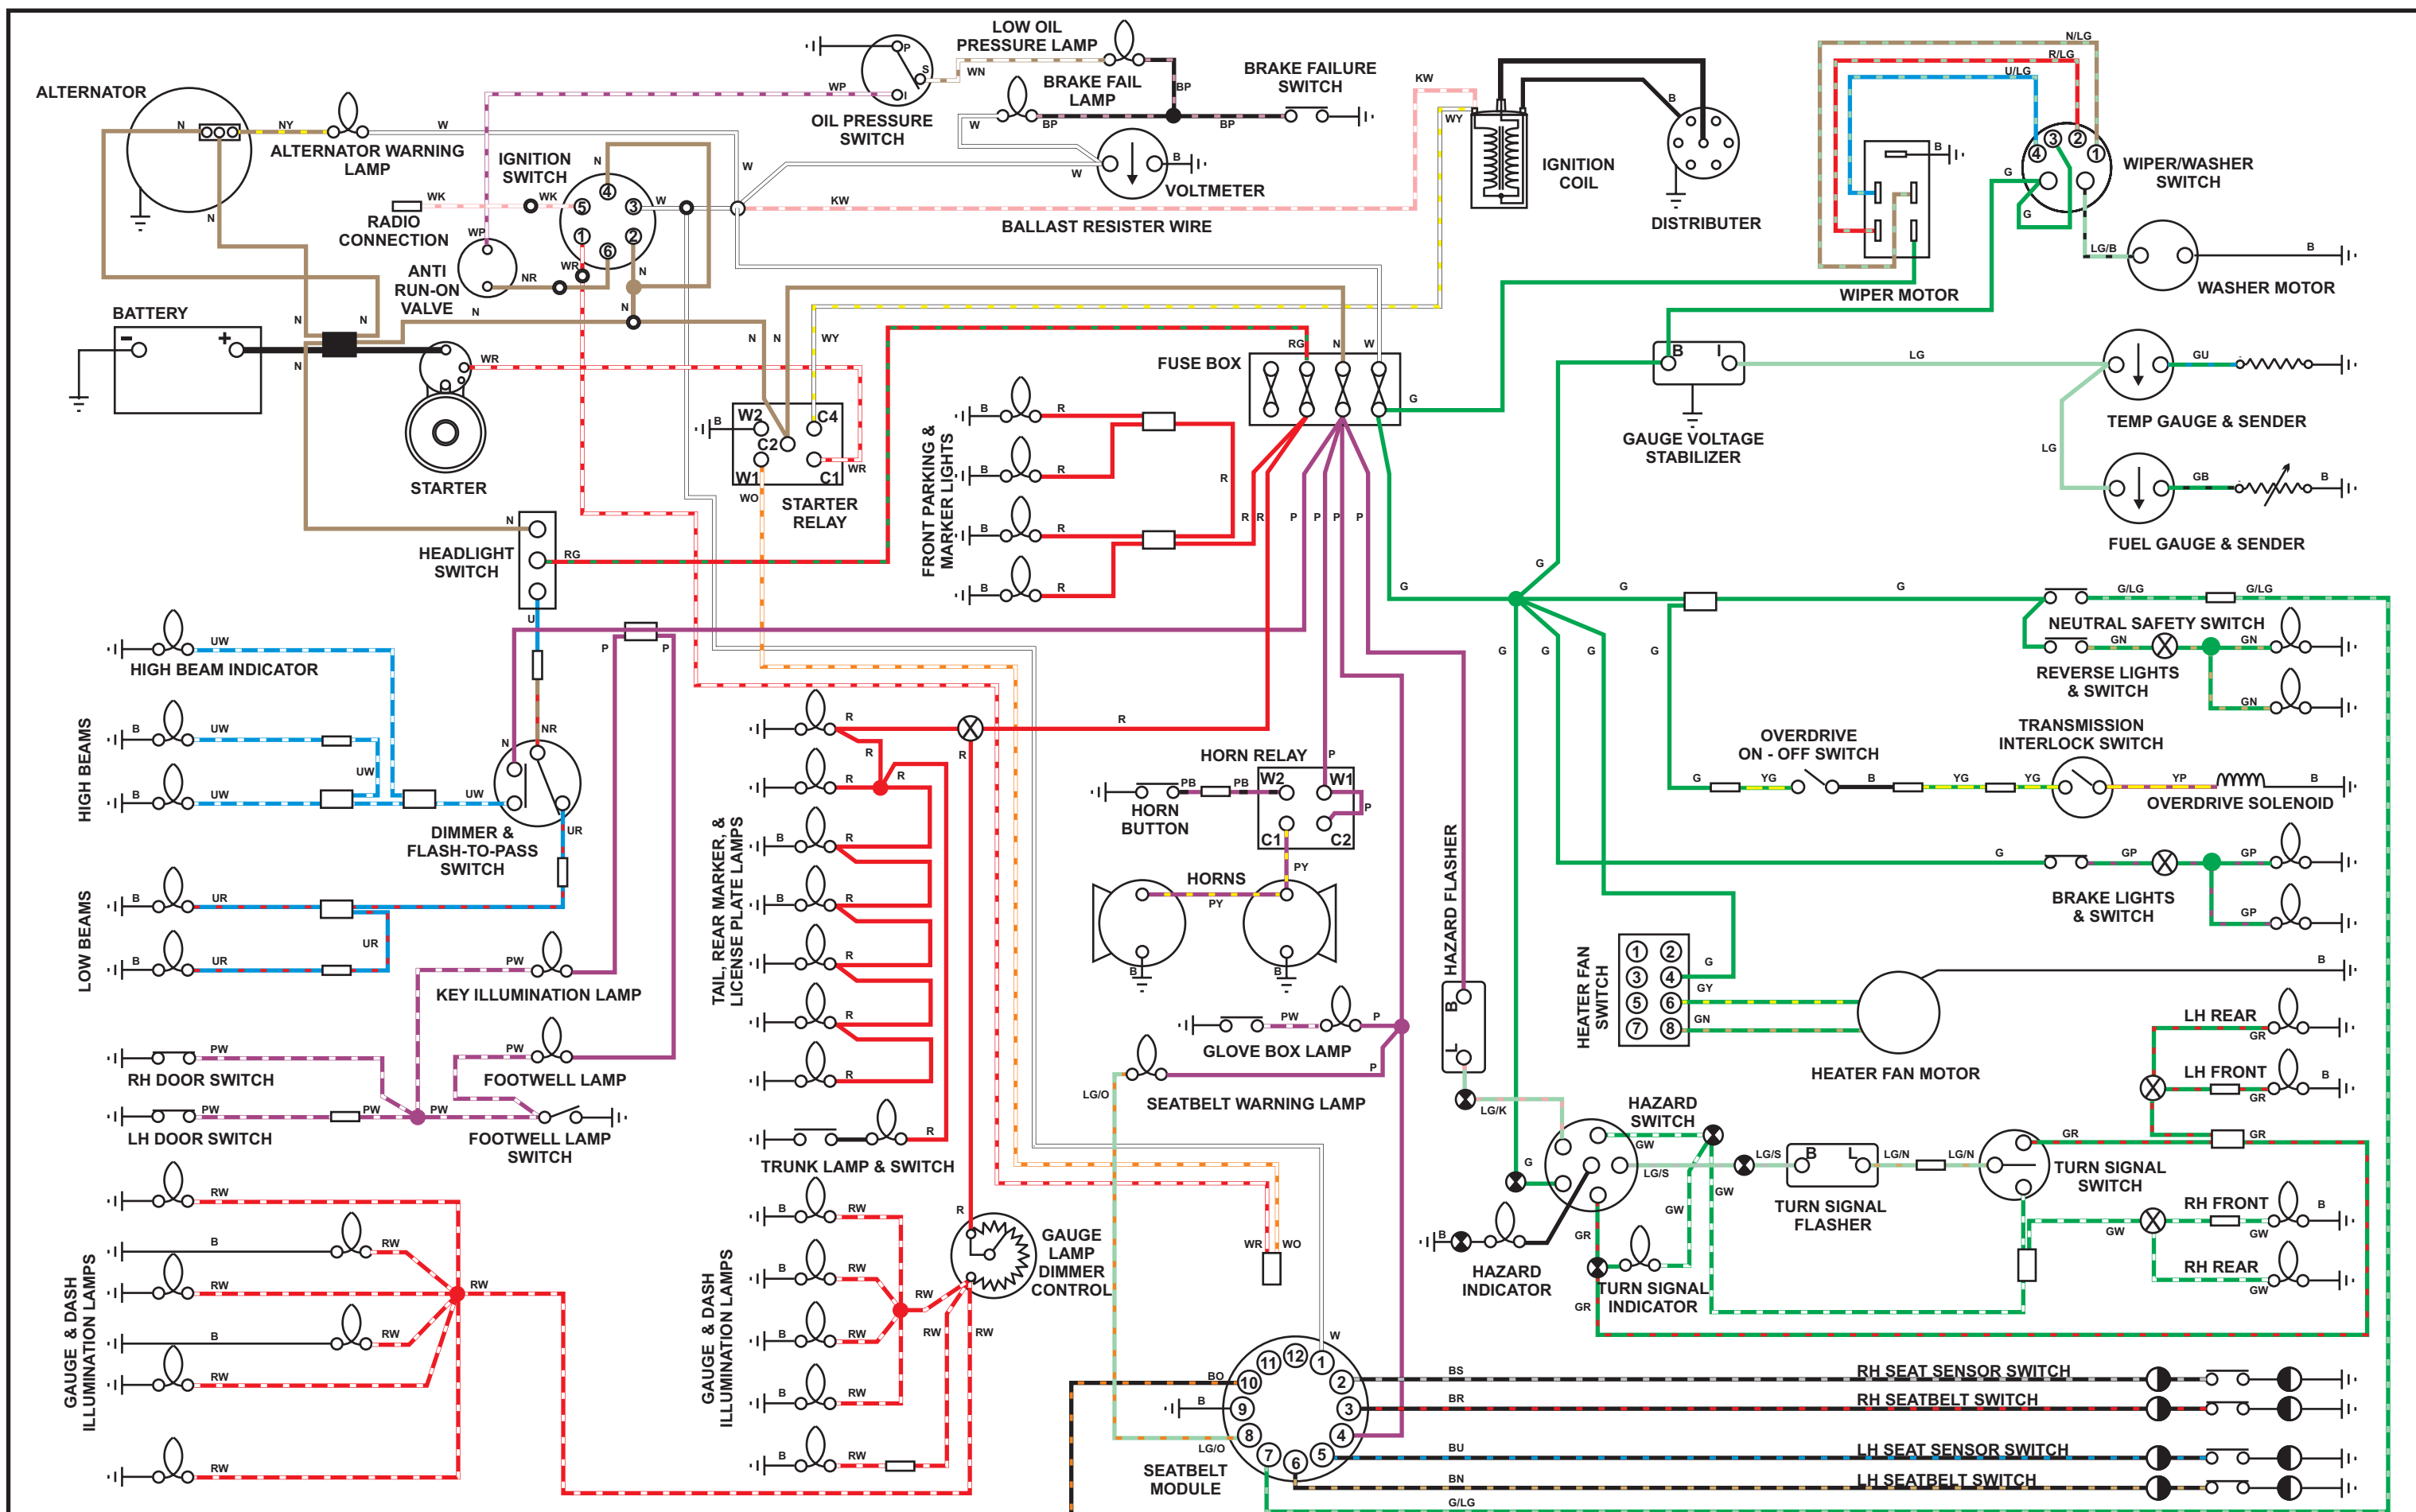

**COLOR CODES**

N	Brown	LG	Light Green	G	Green
U	Blue	W	White	B	Black
R	Red	Y	Yellow	K	Pink
P	Purple	S	Slate	O	Orange

**TR 250**

**COLOR CODES**

N	Brown	LG	Light Green	G	Green
U	Blue	W	White	B	Black
R	Red	Y	Yellow	K	Pink
P	Purple	S	Slate	O	Orange

**'69 TR6**

**COLOR CODES**

N	Brown	LG	Light Green	G	Green
U	Blue	W	White	B	Black
R	Red	Y	Yellow	K	Pink
P	Purple	S	Slate	O	Orange

**'70 - '71 TR6**

**COLOR CODES**

N	Brown	LG	Light Green	G	Green
U	Blue	W	White	B	Black
R	Red	Y	Yellow	K	Pink
P	Purple	S	Slate	O	Orange

**'72 TR6**

COLOR CODES

N	Brown	LG	Light Green	G	Green
U	Blue	W	White	B	Black
R	Red	Y	Yellow	K	Pink
P	Purple	S	Slate	O	Orange

**'73 TR6**

COLOR CODES

N	Brown	LG	Light Green	G	Green
U	Blue	W	White	B	Black
R	Red	Y	Yellow	K	Pink
P	Purple	S	Slate	O	Orange

**'74 TR6**

COLOR CODES

N	Brown	LG	Light Green	G	Green
U	Blue	W	White	B	Black
R	Red	Y	Yellow	K	Pink
P	Purple	S	Slate	O	Orange

**'75 TR6**

**'66 TR6**