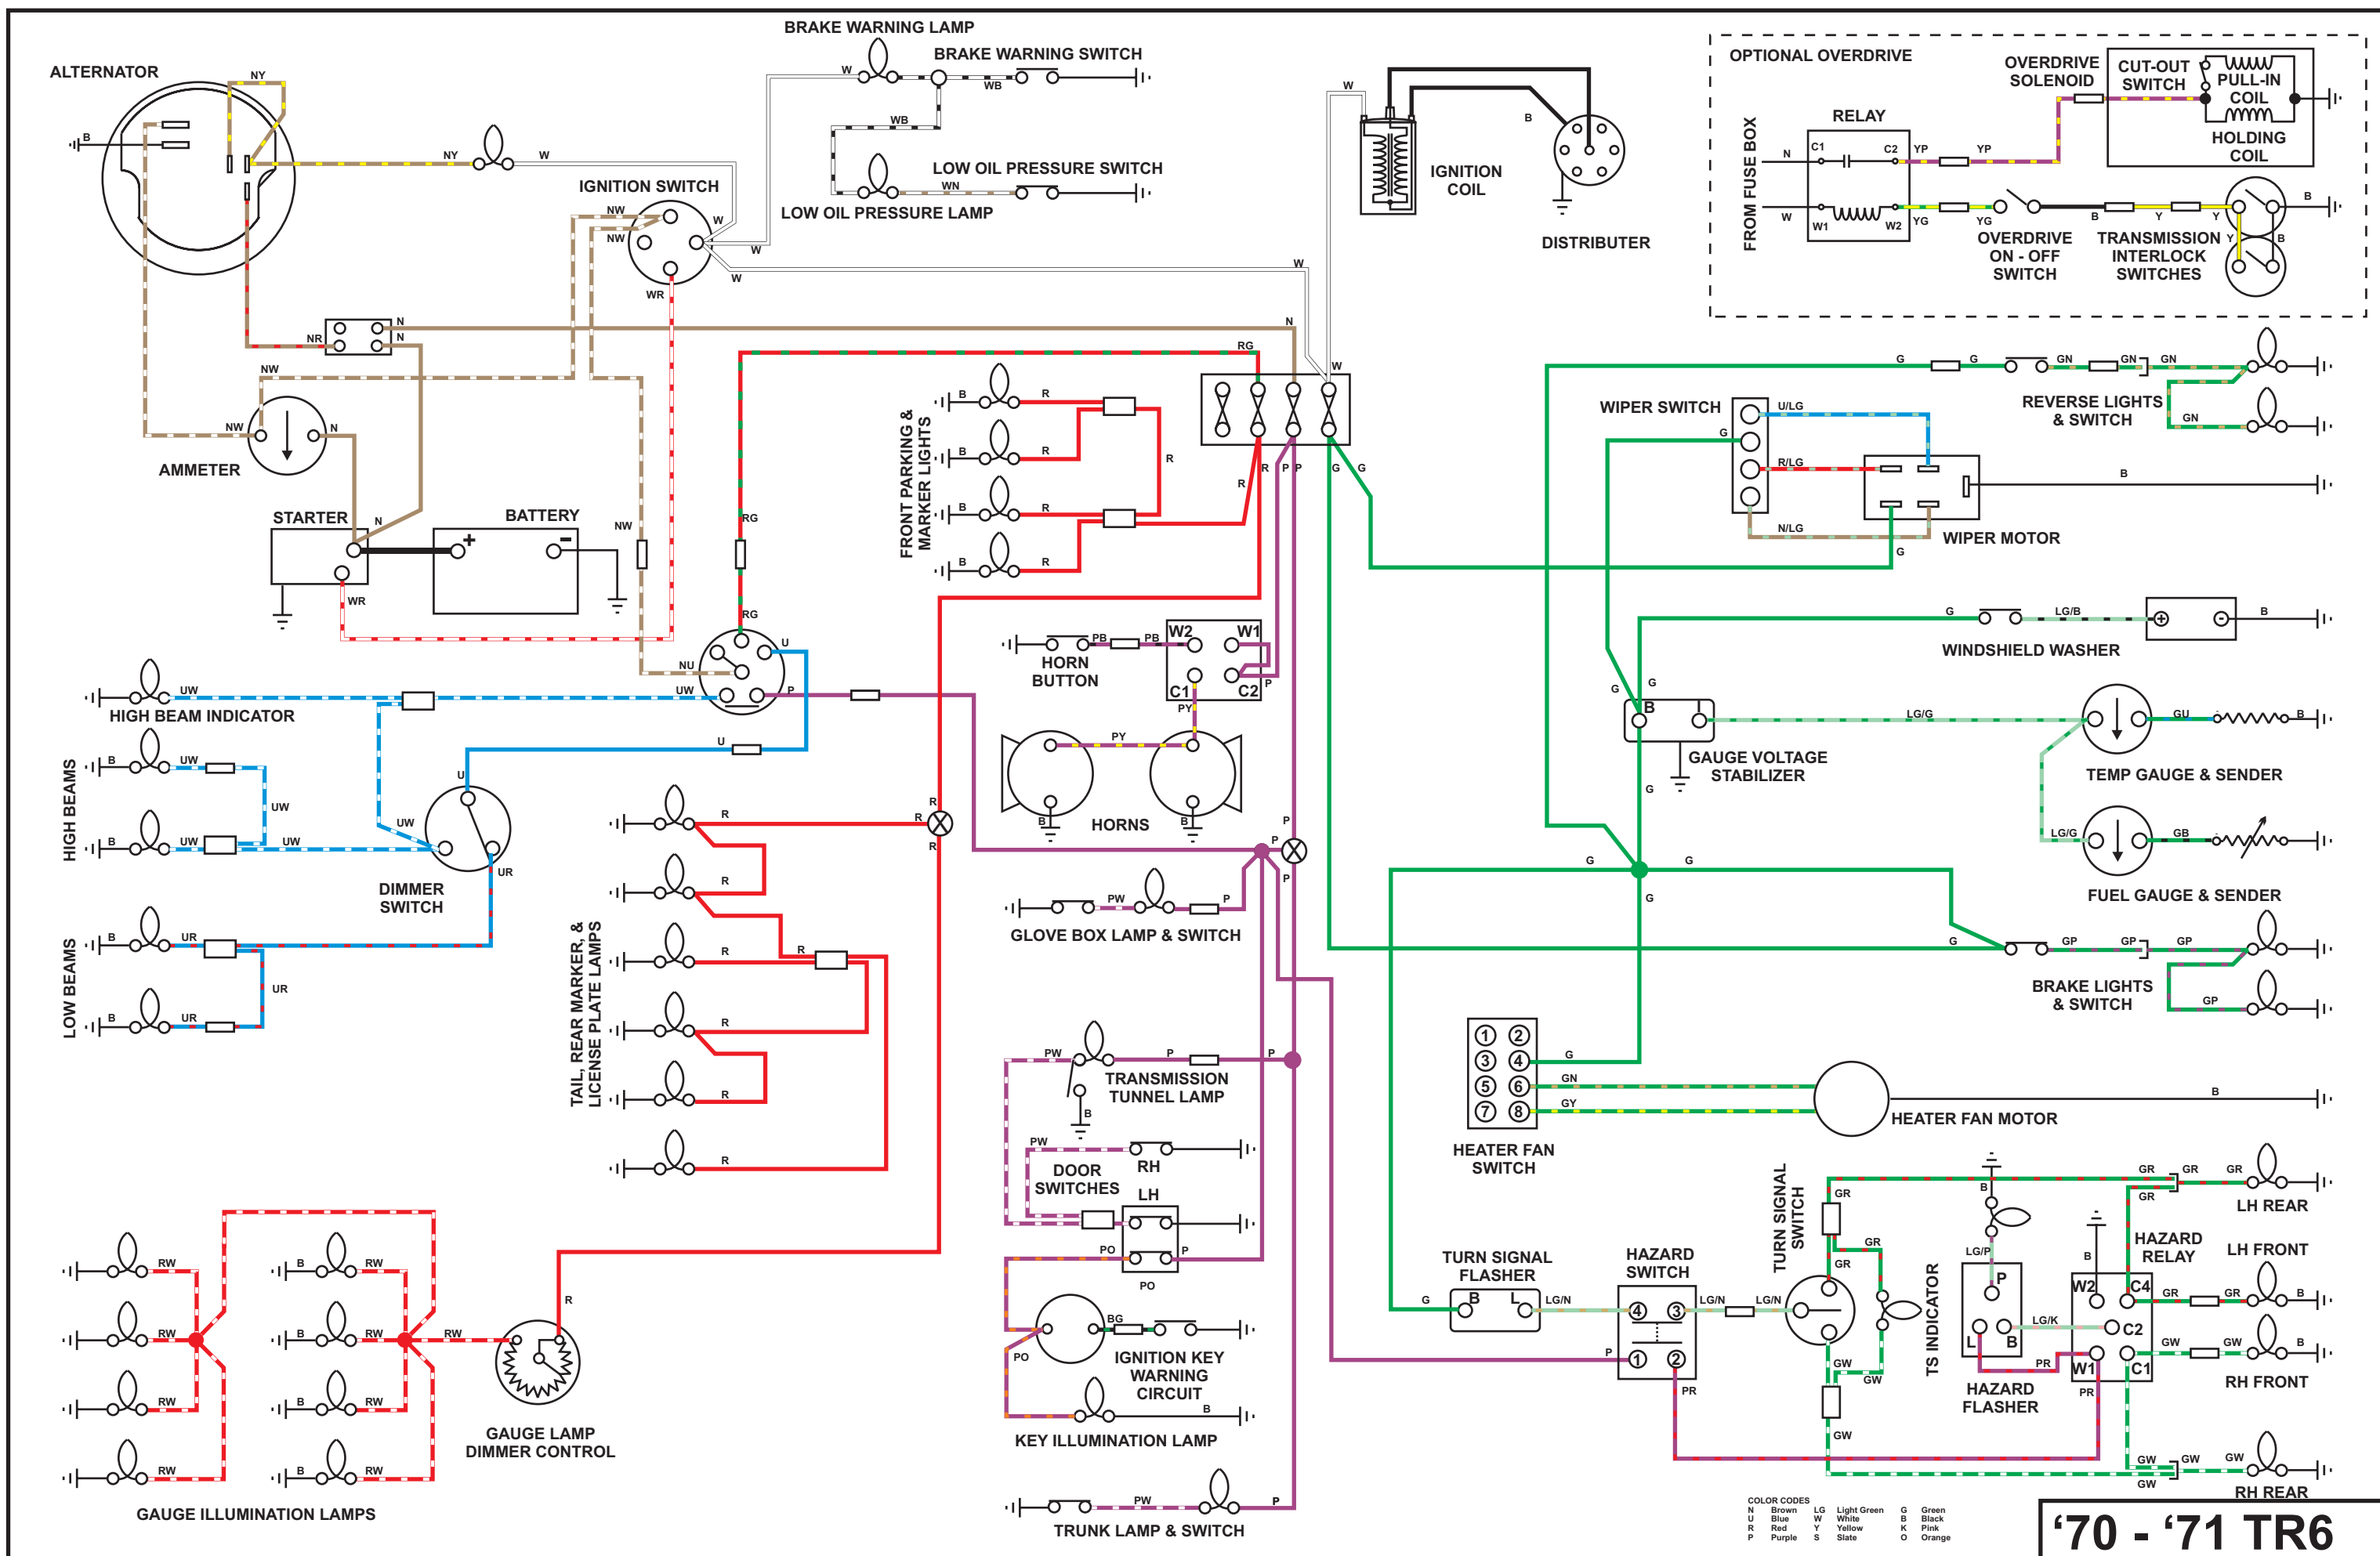

**COLOR CODES**

N	Brown	LG	Light Green	G	Green
U	Blue	W	White	B	Black
R	Red	Y	Yellow	K	Pink
P	Purple	S	Slate	O	Orange

**TR 250**

**COLOR CODES**

N	Brown	LG	Light Green	G	Green
U	Blue	W	White	B	Black
R	Red	Y	Yellow	K	Pink
P	Purple	S	Slate	O	Orange

**'69 TR6**

**COLOR CODES**

N	Brown	LG	Light Green	G	Green
U	Blue	W	White	B	Black
R	Red	Y	Yellow	K	Pink
P	Purple	S	Slate	O	Orange

**'70 - '71 TR6**

**COLOR CODES**

N	Brown	LG	Light Green	G	Green
U	Blue	W	White	B	Black
R	Red	Y	Yellow	K	Pink
P	Purple	S	Slate	O	Orange

**'72 TR6**

COLOR CODES

N	Brown	LG	Light Green	G	Green
U	Blue	W	White	B	Black
R	Red	Y	Yellow	K	Pink
P	Purple	S	Slate	O	Orange

**'73 TR6**

COLOR CODES

N	Brown	LG	Light Green	G	Green
U	Blue	W	White	B	Black
R	Red	Y	Yellow	K	Pink
P	Purple	S	Slate	O	Orange

**'74 TR6**

COLOR CODES

N	Brown	LG	Light Green	G	Green
U	Blue	W	White	B	Black
R	Red	Y	Yellow	K	Pink
P	Purple	S	Slate	O	Orange

**'75 TR6**

**'66 TR6**