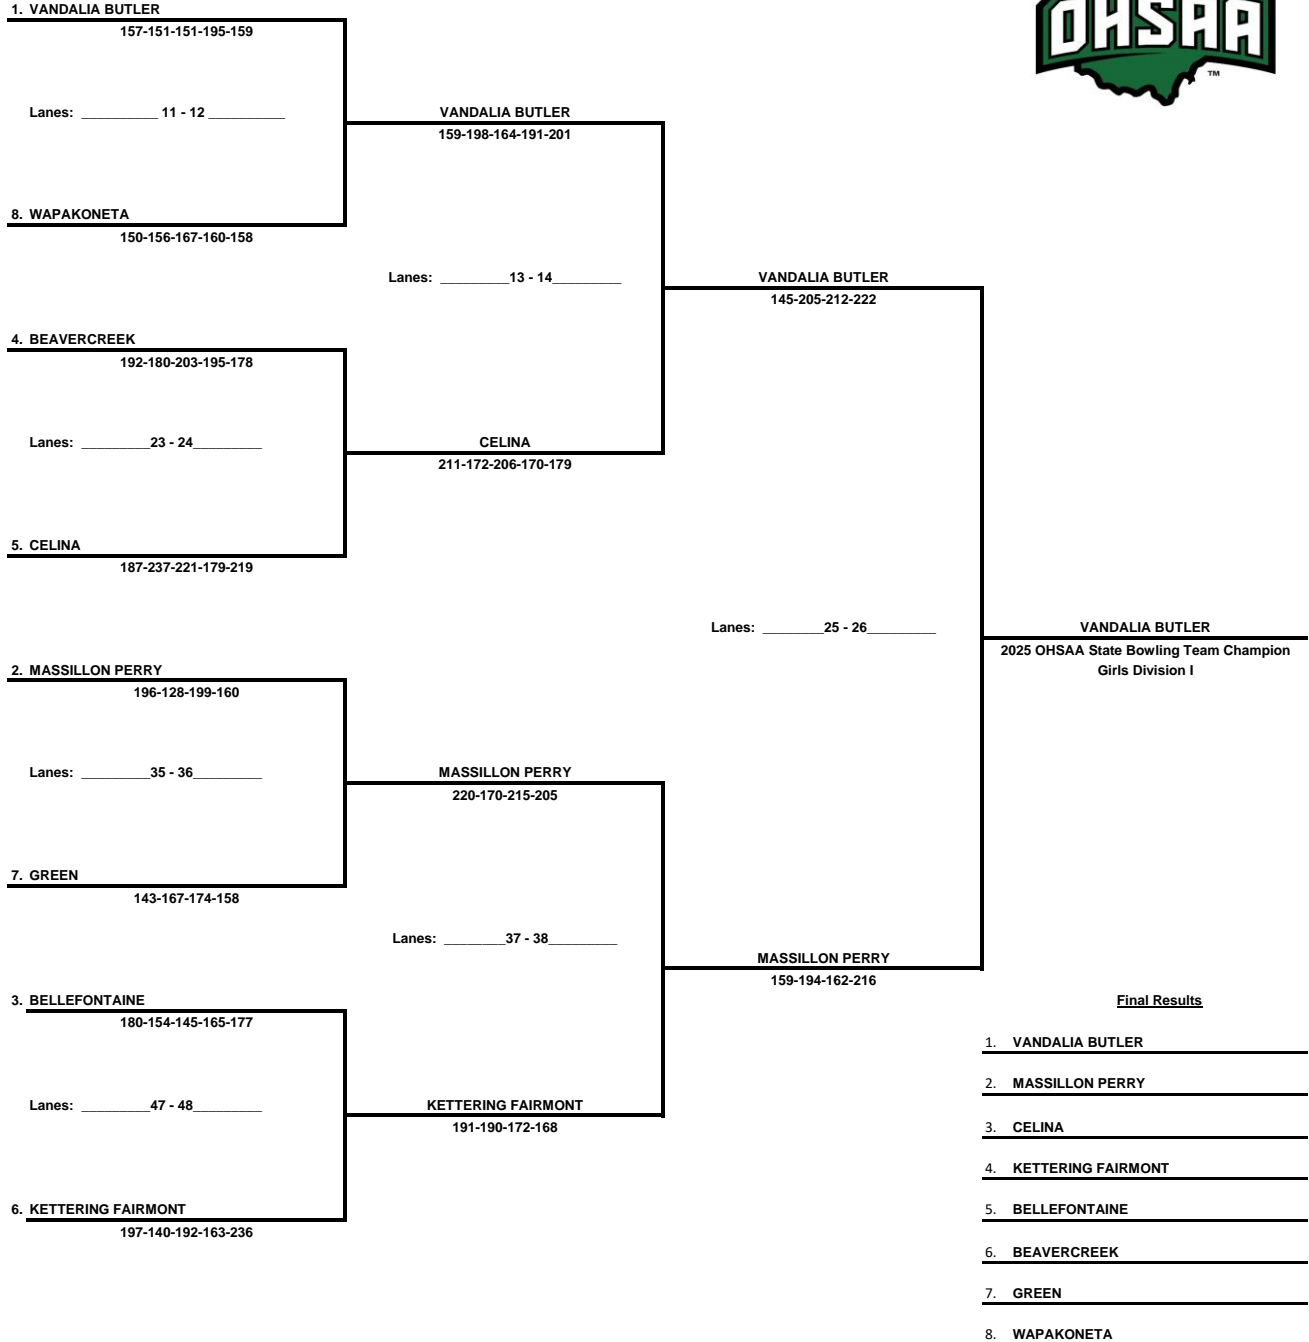

2025 OHSAA State Bowling Team Championships

HP Lanes March 7, 2025 Columbus, OH

Girls Division I Championship Round

2025 OHSAA State Bowling Tournament - HP Lanes
Girls Division I Team Results - Qualifying Rounds - March 7, 2025

Place	School	Regulation				Baker					Team	Out of	
		Game 1	Game 2	Game 3	Total	Baker 1	Baker 2	Baker 3	Baker 4	Baker 5	Total	Total	Cut
1	VANDALIA BUTLER	968	922	1045	2935	193	177	200	153	166	889	3824	
2	MASSILLON PERRY	1007	1055	879	2941	192	165	186	182	140	865	3806	
3	BELLEFONTAINE	875	937	1004	2816	192	187	213	140	190	922	3738	
4	BEAVERCREEK	952	875	834	2661	170	223	205	186	170	954	3615	
5	CELINA	948	892	876	2716	161	166	211	192	161	891	3607	
6	KETTERING FAIRMONT	1038	811	871	2720	156	216	175	153	147	847	3567	
7	GREEN	878	994	721	2593	190	184	215	165	216	970	3563	
8	WAPAKONETA	793	900	878	2571	178	197	181	160	198	914	3485	
9	ROCKY RIVER MAGNIFICAT	800	916	844	2560	194	160	181	180	151	866	3426	-59
10	GAHANNA LINCOLN	814	833	875	2522	206	162	165	150	215	898	3420	-65
11	HILLSBORO	801	927	835	2563	178	156	155	147	201	837	3400	-85
12	WADSWORTH	846	768	860	2474	199	166	182	226	140	913	3387	-98
13	CLAYTON NORTHMONT	946	839	795	2580	175	180	161	158	120	794	3374	-111
14	GRANVILLE	738	857	808	2403	167	205	171	214	148	905	3308	-177
15	BOARDMAN	783	812	816	2411	166	202	160	156	170	854	3265	-220
16	HILLIARD BRADLEY	739	723	738	2200	193	148	211	182	141	875	3075	-410
	Total Pins:	13926	14061	13679	41666	2910	2894	2972	2744	2674	14194	55860	
	Field Average:	870.38	878.81	854.94	868.04	181.88	180.88	185.75	171.5	167.13	887.13	3491.25	